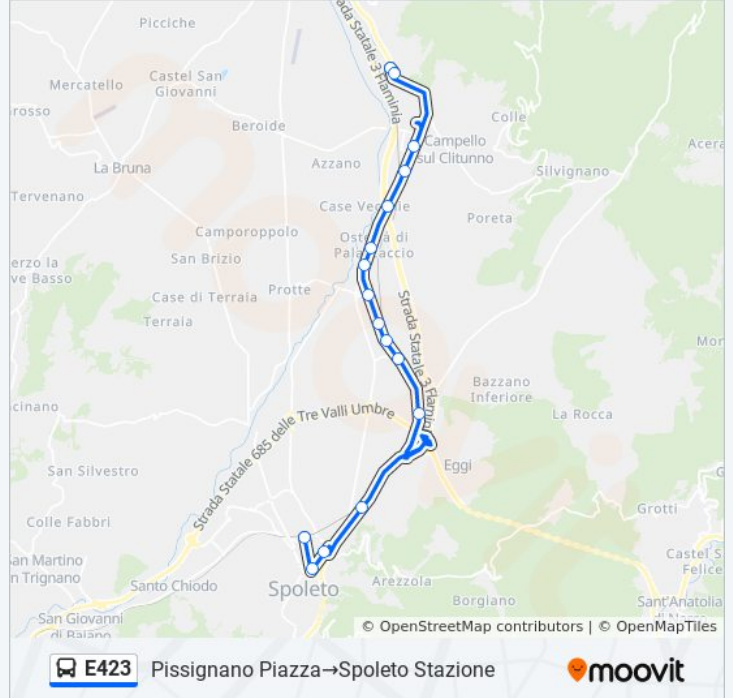

### Informazioni sulla linea bus E423

**Direzione:** Pissignano Piazza→Spoleto Stazione

**Fermate:** 16

**Durata del tragitto:** 20 min

**La linea in sintesi:**

**Direzione: Spoleto Stazione→P.Garibaldi  
Campello**