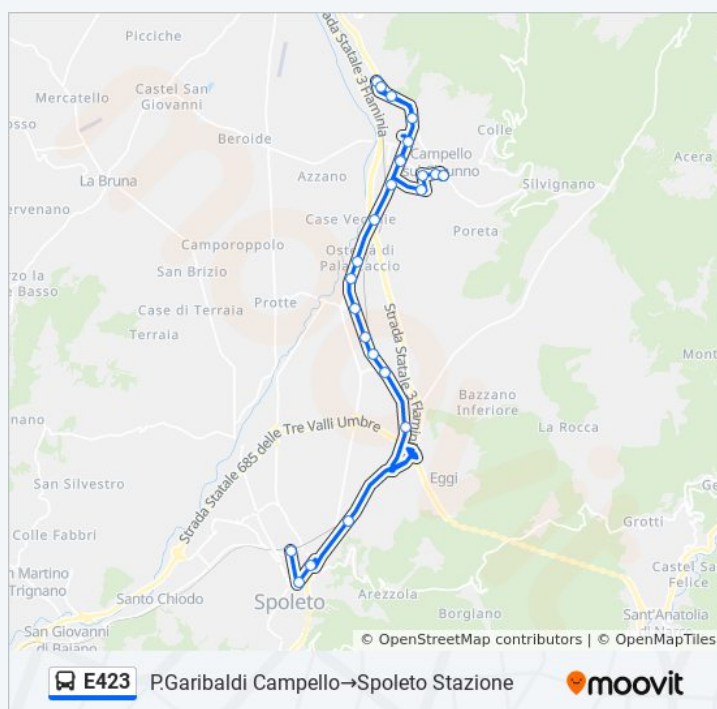

### Informazioni sulla linea bus E423

**Direzione:** P.Garibaldi Campello→Spoleto Stazione

**Fermate:** 24

**Durata del tragitto:** 30 min

**La linea in sintesi:**

**Direzione: P.Vittoria Spoleto→Foligno Stazione**