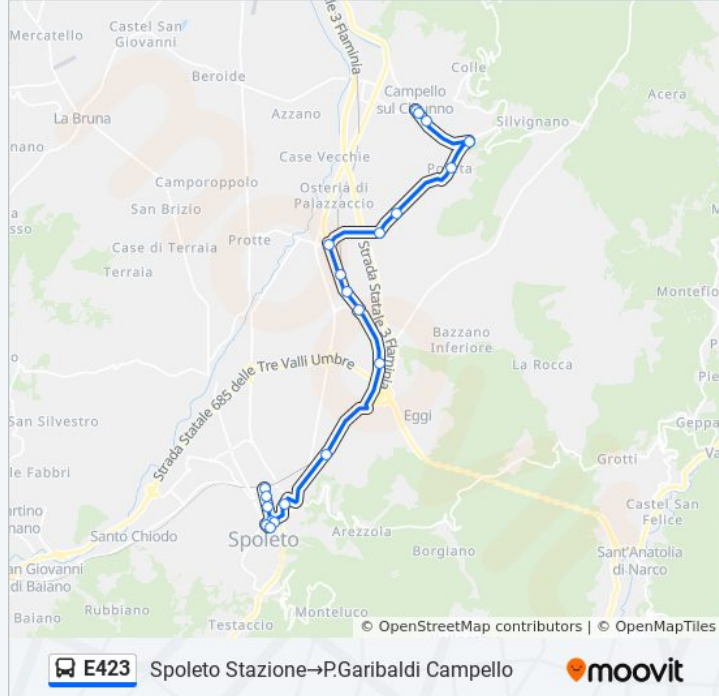

F.Campello.65

Bianca - Via Campello Inc. Via Landi

P.Garibaldi Campello

Orari, mappe e fermate della linea bus E423 disponibili in un PDF su moovitapp.com. Usa [App Moovit](https://moovitapp.com) per ottenere tempi di attesa reali, orari di tutte le altre linee o indicazioni passo-passo per muoverti con i mezzi pubblici a Perugia e Umbria.

[Scopri Moovit](#) • [Soluzioni MaaS](#) • [Paesi disponibili](#) • [Mooviter Community](#)

© 2023 Moovit - Tutti i diritti riservati

Controlla gli orari di arrivo in tempo reale