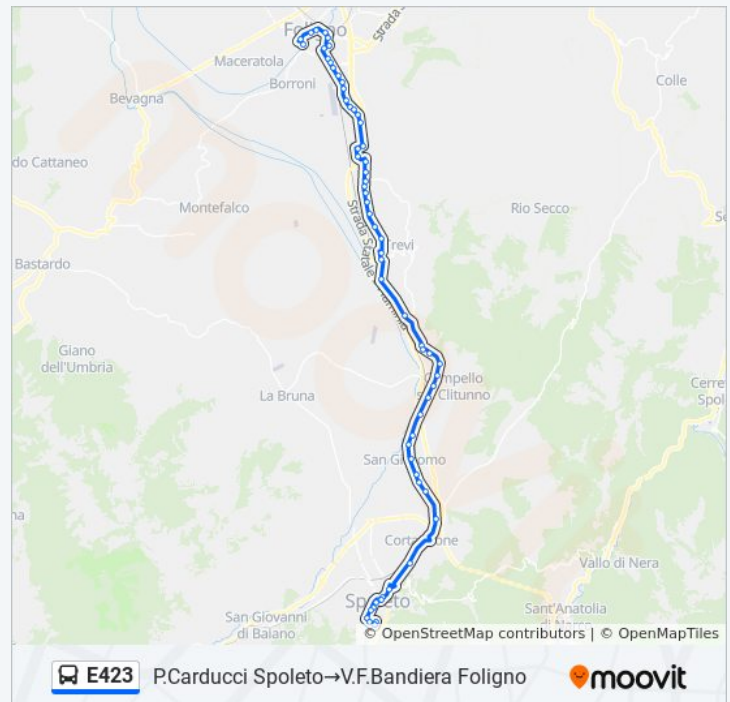

### Orari della linea bus E423

Orari di partenza verso P.Carducci  
Spoleto→V.F.Bandiera Foligno:

lunedì	06:50
martedì	06:50
mercoledì	06:50
giovedì	06:50
venerdì	06:50
sabato	06:50
domenica	Non in Servizio

### Informazioni sulla linea bus E423

**Direzione:** P.Carducci Spoleto→V.F.Bandiera  
Foligno

**Fermate:** 63

**Durata del tragitto:** 55 min

**La linea in sintesi:**

C.Bocciofilo B.Go Trevi

Colusseum B.Go Trevi