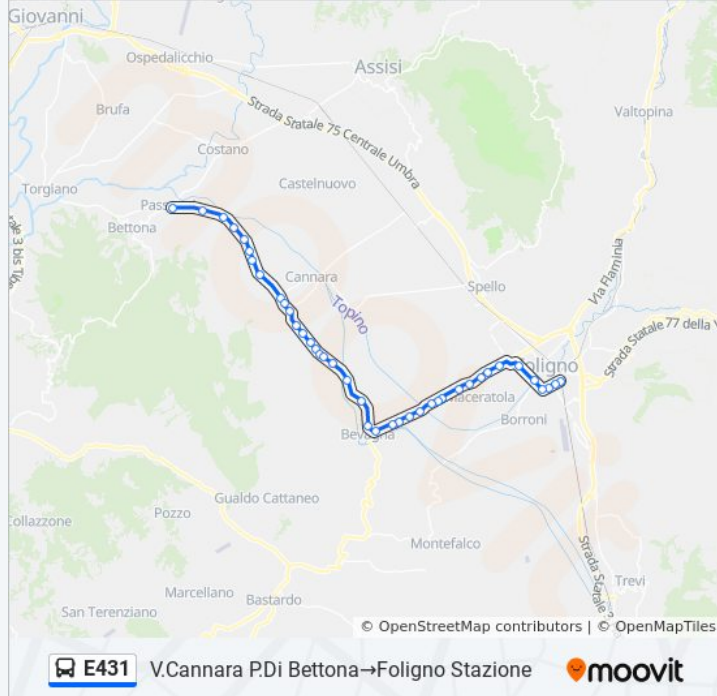

**Direzione: V.Cannara P.Di Bettona→Foligno Stazione**

40 fermate

[VISUALIZZA GLI ORARI DELLA LINEA](#)

V.Cannara P.Di Bettona

Via Perugia

Via Perugia

Via Perugia

Via Perugia

### Informazioni sulla linea bus E431

**Direzione:** V.Cannara P.Di Bettona→Foligno Stazione

**Fermate:** 40

**Durata del tragitto:** 40 min

**La linea in sintesi:**

P.Cannara Bevagna

P.Foligno Bevagna

Via Flaminia 10

Via Bevagna 7

Via Fiammenga 2

M.Fiamenga,103

Ospedale Nuovo Rot.

V.F.Bandiera Foligno

V.N. Sauro

Via N. Sauro (Stadio Vecchio)

P.Romana Foligno

Foligno Stazione

E431 V.Cannara P.Di Bettona→Foligno Stazione

**Direzione: V.F.Bandiera Foligno→V.Cannara P.Di Bettona**

47 fermate

[VISUALIZZA GLI ORARI DELLA LINEA](#)

V.F.Bandiera Foligno

V.N. Sauro

Via N. Sauro (Stadio Vecchio)