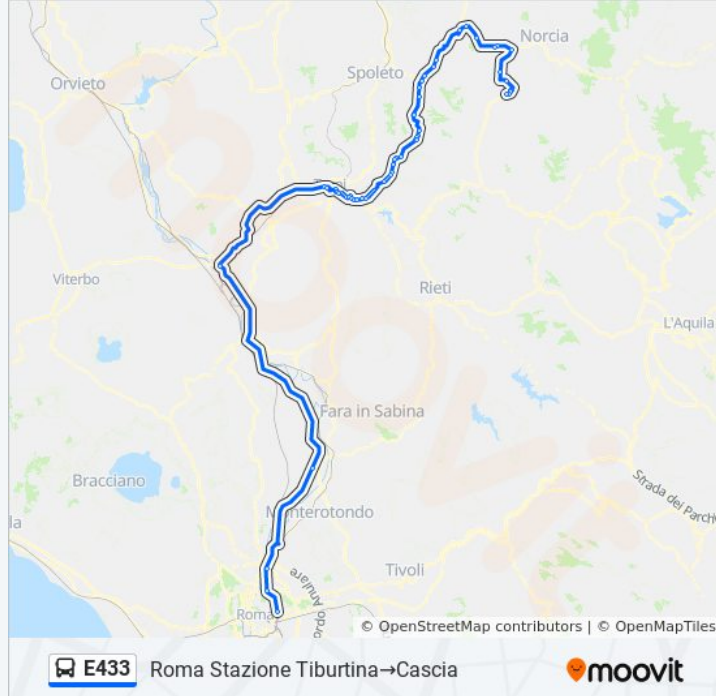

Galleto

Vocabolo Valle

Galleto

Vocabolo Tiro A Segno

Cascata Delle Marmore Ingresso

Cascata Delle Marmore Biglietteria

Vocabolo Collestatte Piano 4

Vocabolo Collestatte Piano

Collestatte Piano

Vocabolo Collestatte Piano

Vocabolo Collestatte Piano

Vocabolo Colleporto 2

Vocabolo Colleporto

Via Valnerina

Arrone Fontechiaruccia

Località Racognano

Località Racognano

Località Capitignano

Sr209

Strada Statale Valnerina

Bv.Precetto

Sr209

Strada Statale Valnerina In Frazione Macenano

Sr209

Sambucheto

Sr209

Ceselli Bar

Bv.Ceselli

Scheggino

Inc.Valcasana

Sr209 1

Palombara

Castel S.Felice