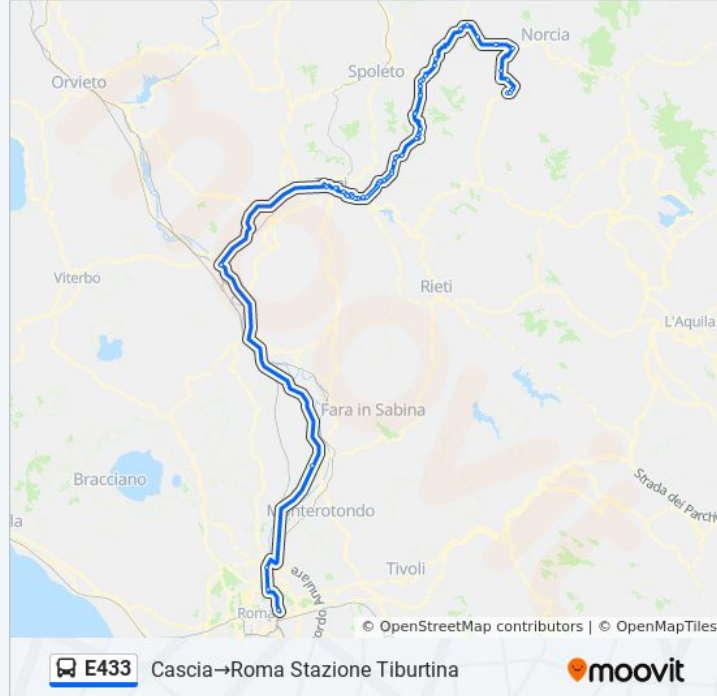

Sr209

Bv.Precetto

Strada Statale Valnerina

Sr209

Località Capitignano

Località Racognano

Località Racognano

Arrone Fontechiaruccia

Via Valnerina

Vocabolo Colleporto

Vocabolo Colleporto 2

Vocabolo Isola

Vocabolo Villa Margine

Vocabolo Villa Margine

Vocabolo Mandrie

Vocabolo Mandrie

Bv.Torre Orsina

Vocabolo Collestatte Piano

Vocabolo Collestatte Piano

Collestatte Piano

Vocabolo Collestatte Piano

Vocabolo Collestatte Piano 4

Cascata Delle Marmore Biglietteria

Cascata Delle Marmore Ritorno

Vocabolo Tiro A Segno

Galletto

Vocabolo Valle

Galletto

Vocabolo Cervara Bassa

Vocabolo Cervara Bassa

Vocabolo Cervara Bassa

Pentima