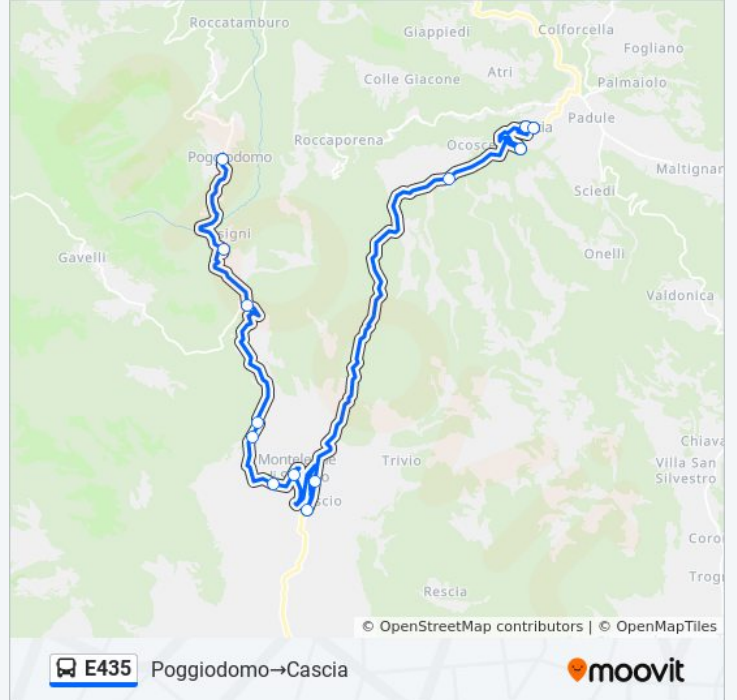

Cascia - Inc.Basilica

Cascia

Orari della linea bus E435

Orari di partenza verso Poggiodomo→Cascia:

lunedì	15:20
martedì	15:20
mercoledì	15:20
giovedì	15:20
venerdì	15:20
sabato	15:20
domenica	Non in Servizio

Informazioni sulla linea bus E435

Direzione: Poggiodomo→Cascia

Fermate: 13

Durata del tragitto: 50 min

La linea in sintesi:

Orari, mappe e fermate della linea bus E435 disponibili in un PDF su moovitapp.com. Usa [App Moovit](#) per ottenere tempi di attesa reali, orari di tutte le altre linee o indicazioni passo-passo per muoverti con i mezzi pubblici a Perugia e Umbria.