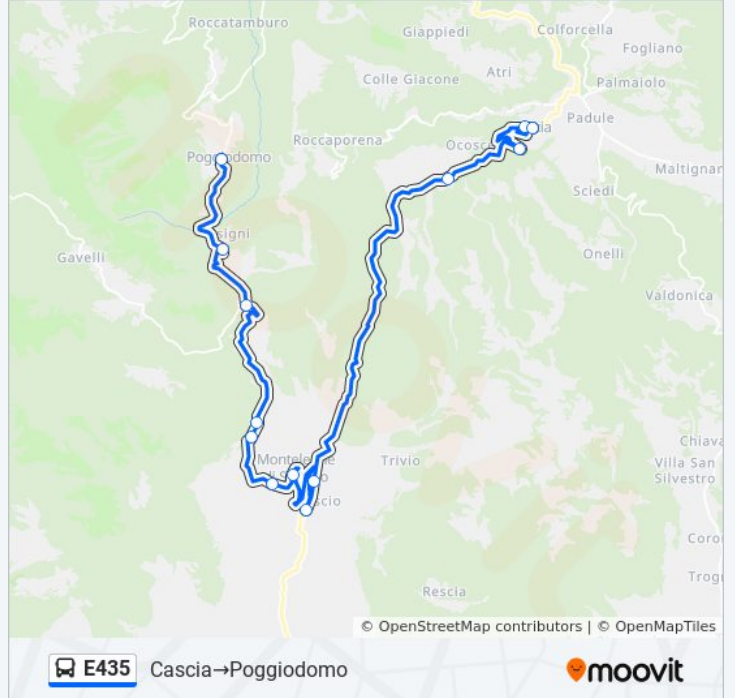

Orari di partenza verso Cascia→Poggiodomo:

lunedì	18:45
martedì	18:45
mercoledì	18:45
giovedì	18:45
venerdì	18:45
sabato	18:45
domenica	Non in Servizio

Informazioni sulla linea bus E435

Direzione: Cascia→Poggiodomo

Fermate: 13

Durata del tragitto: 40 min

La linea in sintesi:

Direzione: Mucciafora → Cascia

24 fermate

[VISUALIZZA GLI ORARI DELLA LINEA](#)

Mucciafora
 Incrocio Roccatamburo
 Roccatamburo
 Incrocio Roccatamburo
 Incrocio Mucciafora
 Poggiodomo
 Usigni
 Usigni Paese
 Usigni
 Sp470 4
 Casa Nempi
 La Mola
 Monteleone Cimitero
 Monteleone
 Ruscio Di Monteleone
 Ss471 2
 Bivio Ocosce
 Ocosce