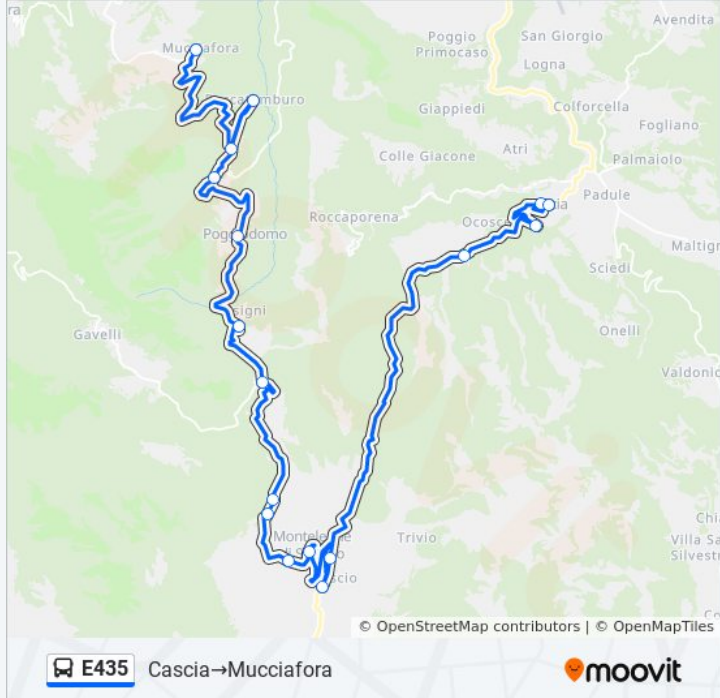

Usa Moovit per trovare le fermate della linea bus E435 più vicine a te e scoprire quando passerà il prossimo mezzo della linea bus E435

Direzione: Cascia→Mucciafora

24 fermate

[VISUALIZZA GLI ORARI DELLA LINEA](#)

Orari della linea bus E435

Orari di partenza verso Cascia→Mucciafora:

lunedì	11:30
martedì	11:30
mercoledì	11:30
giovedì	11:30
venerdì	11:30
sabato	11:30
domenica	Non in Servizio

Informazioni sulla linea bus E435

Direzione: Cascia→Mucciafora

Fermate: 24

Durata del tragitto: 85 min

La linea in sintesi:

Incrocio Roccatamburo
Roccatamburo
Incrocio Roccatamburo
Mucciafora

Direzione: Cascia→Poggiodomo

13 fermate

[VISUALIZZA GLI ORARI DELLA LINEA](#)