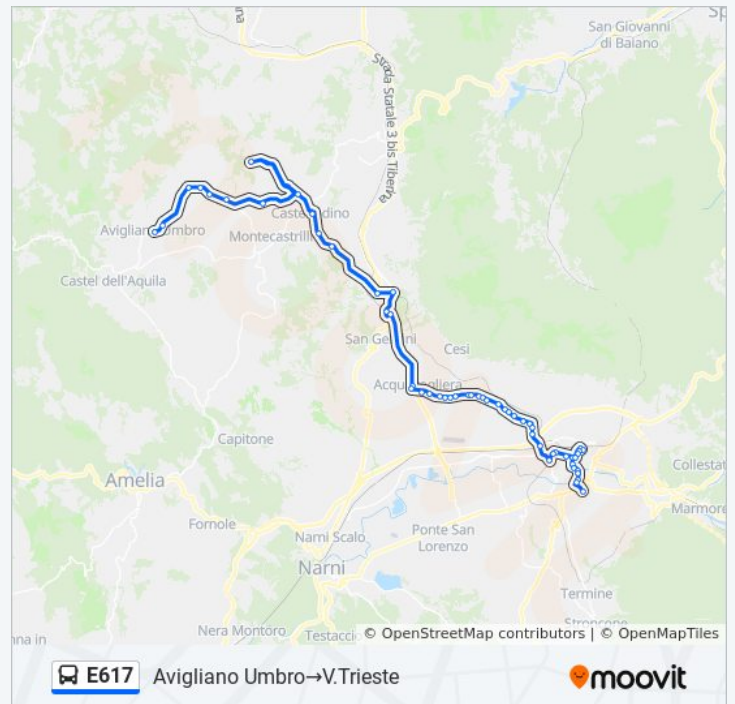

Bv.Cesi

Via Del Rivo

Via Del Rivo 2

Via Del Rivo 3

V.D.Rivo

Via Del Rivo 4

Via Del Rivo 5

Piazzale Marinai D'Italia

giovedì	06:40
venerdì	Non in Servizio
sabato	Non in Servizio
domenica	Non in Servizio

Informazioni sulla linea bus E617

Direzione: Avigliano Umbro→V.Trieste

Fermate: 55

Durata del tragitto: 80 min

La linea in sintesi:

Via Del Rivo 5

Piazzale Marinai D'Italia

Viale Eroi Dell'Aria

Cimitero Terni

Via Giuseppe Lombardo Radice

V.C.Battisti (Itis)

Viale Cesare Battisti

L.Don Minzoni