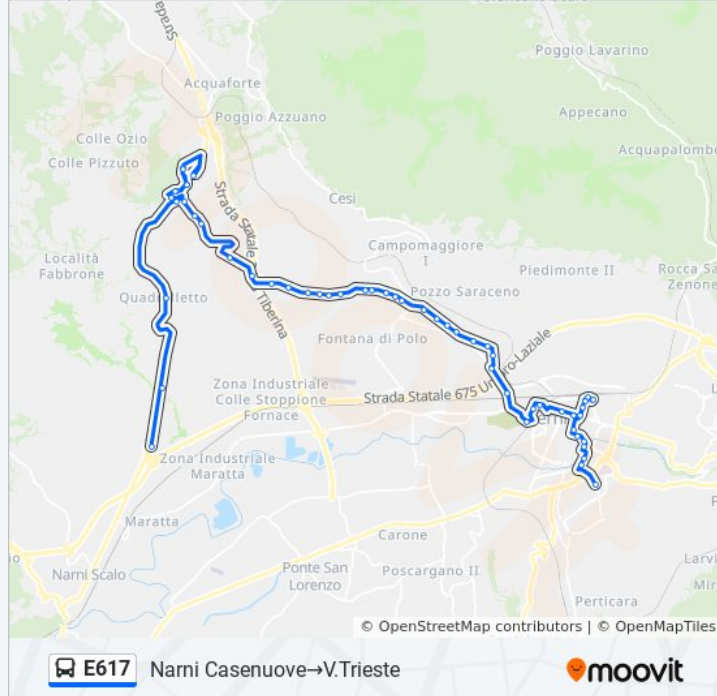

Bus Terminal Terni

Terni Stazione

Viale Della Stazione

P.Tacito

Via 1° Maggio

V.Mancini

- Via Carrara
- V.Cimarelli
- Via Piave
- Via Piave
- V.Trieste

Direzione: Ospedale Terni→Quadrelletto

53 fermate

[VISUALIZZA GLI ORARI DELLA LINEA](#)

- Ospedale Terni
- Viale 8 Marzo
- V.Trieste
- Viale Trieste
- Via Piave
- Viale Luigi Campofregoso
- V.Campofregoso
- Viale Luigi Campofregoso 2
- Viale Curio Dentato
- P.Buozzi
- P.Tacito
- L.Don Minzoni
- Viale Cesare Battisti
- V.C.Battisti (Itis)
- Viale Cesare Battisti 6
- Viale Cesare Battisti 5
- Viale Eroi Dell'Aria 2
- Via Del Rivo 6
- Via Del Rivo
- Via Del Rivo
- V.D.Rivo
- Via Del Rivo
- Via Del Rivo
- Via Del Rivo 11