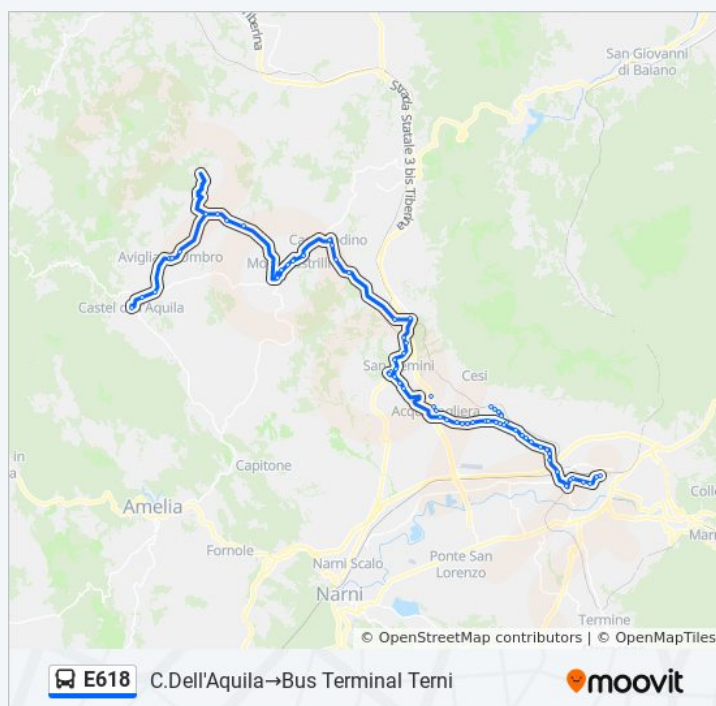

Bv. Solvarelli

Bv.Pisciarelle

Farnetta_4

Farnetta

Farnetta Cimitero

Direzione: C.Dell'Aquila→Bus Terminal Terni

63 fermate

[VISUALIZZA GLI ORARI DELLA LINEA](#)

C.Dell'Aquila

Vocabolo Casteleone

Sp37

Viale Giacomo Matteotti

Avigliano Umbro

Via Roma_83

Bv.Sismano

Sismano

Palombara Palazzo_1

Bv.Sismano

Dunarobba

Via Don Minzoni_1

Miniera

Vocabolo Piaggia

Montecastrilli

Via Giuseppe Verdi_4

Via Giuseppe Verdi

Via Della Fiera_1

Castel Todino

Vocabolo Terrapieno_1

C.Todino Cimitero

Quadrelli

Sgbcp001-Bv. Collepizzuto

Bv.Acquaforte

Orari della linea bus E618

Orari di partenza verso C.Dell'Aquila→Bus Terminal Terni:

lunedì	07:35 - 08:25
martedì	07:35 - 08:25
mercoledì	07:35 - 08:25
giovedì	07:35 - 08:25
venerdì	07:35 - 08:25
sabato	07:35 - 08:25
domenica	Non in Servizio

Informazioni sulla linea bus E618

Direzione: C.Dell'Aquila→Bus Terminal Terni

Fermate: 63

Durata del tragitto: 70 min

La linea in sintesi: