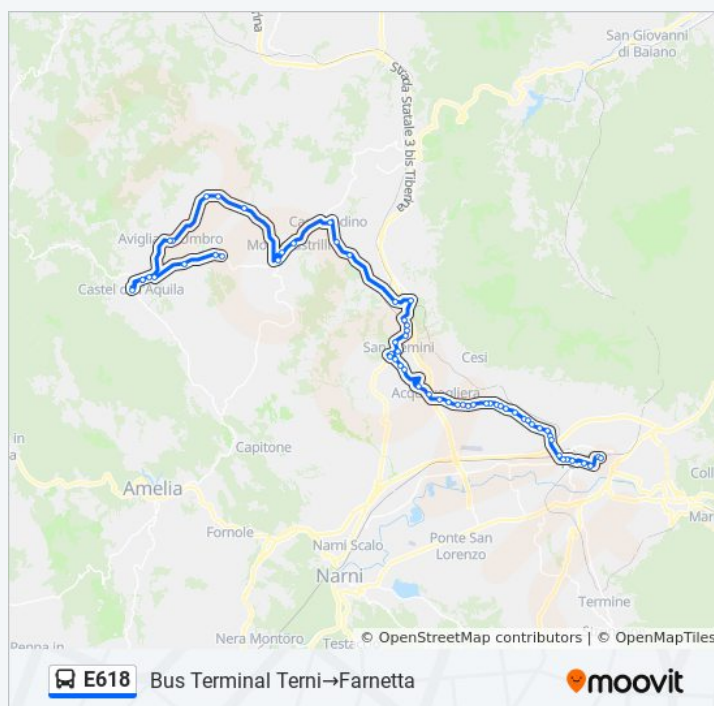

Via Gabelletta Mesale

Via Gabelletta Pozzi

Via Gabelletta Centro Sociale

V.Gabelletta

Via Gabelletta

Via Gabelletta

Orari della linea bus E618

Orari di partenza verso Bus Terminal Terni→Farnetta:

lunedì	12:15 - 20:10
martedì	12:15 - 20:10
mercoledì	12:15 - 20:10
giovedì	12:15 - 20:10
venerdì	12:15 - 20:10
sabato	12:15 - 20:10
domenica	Non in Servizio

Informazioni sulla linea bus E618

Direzione: Bus Terminal Terni→Farnetta

Fermate: 61

Durata del tragitto: 65 min

La linea in sintesi:

Via Gabelletta

V. Gabelletta Cap.

Bv.Acquavogliera

Via Ternana

Sgmol002-Molinelle