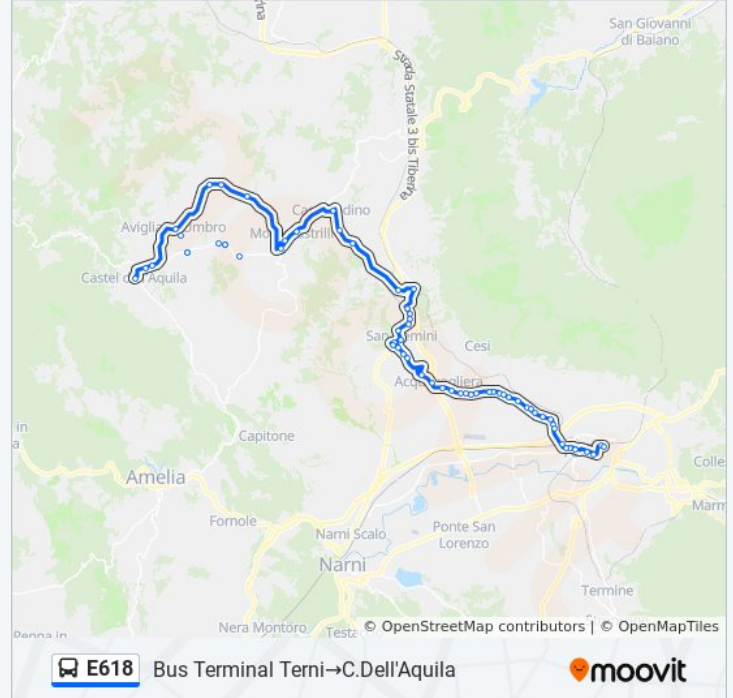

Via Gabelletta

Via Gabelletta

V. Gabelletta Cap.

Bv.Acquavogliera

Via Ternana

Sgml002-Molinelle

Via Ternana

Via Ternana

Vocabolo Piaggia

Farnetta Cimitero

Farnetta

Bv.Pisciarelle

Bv.Salvemini

V.Silone

Avigliano Umbro

Viale Giacomo Matteotti

Sp37 2

Vocabolo Casteleone

C.Dell'Aquila

Direzione: Bus Terminal Terni→Farnetta

61 fermate

[VISUALIZZA GLI ORARI DELLA LINEA](#)

Bus Terminal Terni

Terni Stazione