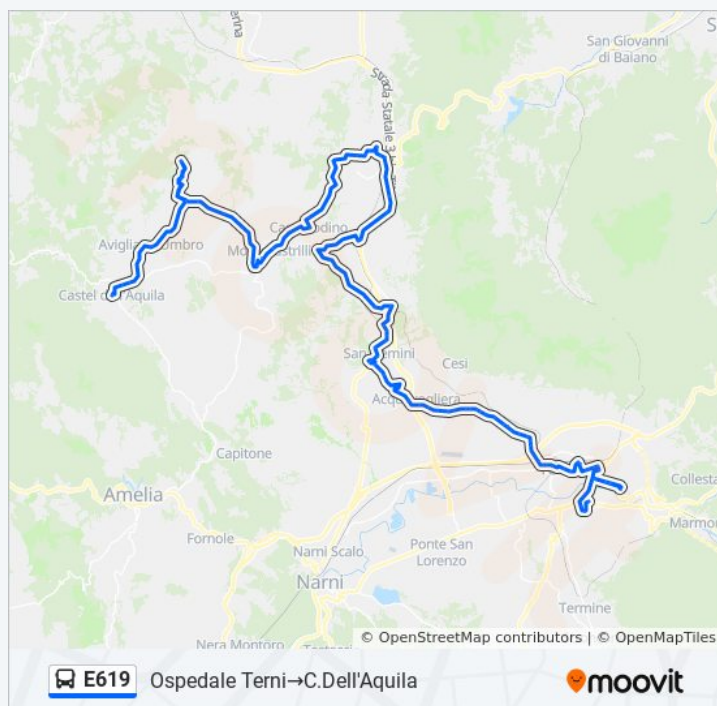

Via Del Rivo

Via Del Rivo 2

Via Del Rivo 3

V.D.Rivo

Via Del Rivo 4

Via Del Rivo 5

Piazzale Marinai D'Italia

Viale Eroi Dell'Aria

### Informazioni sulla linea bus E619

**Direzione:** Ospedale Terni→C.Dell'Aquila

**Fermate:** 84

**Durata del tragitto:** 87 min

**La linea in sintesi:**

Via Gabelletta

Via Gabelletta

Via Gabelletta Mesale