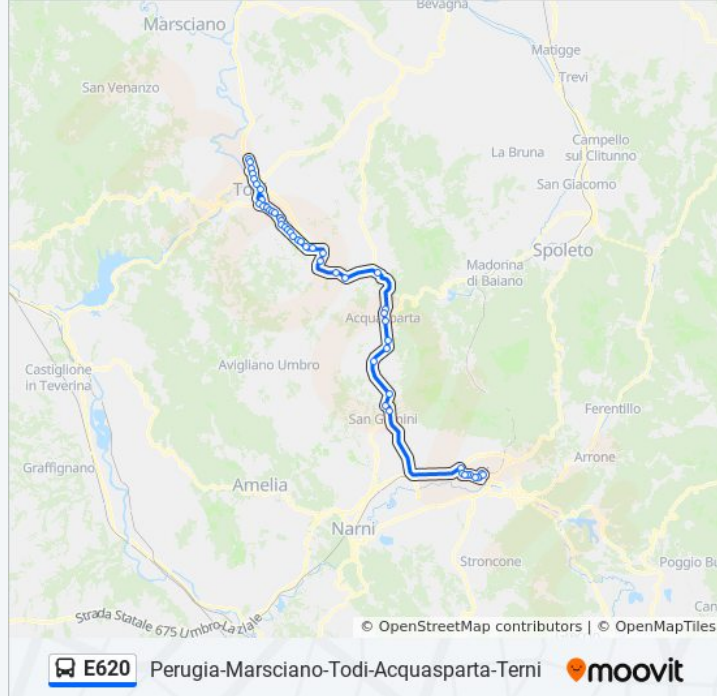

Usa Moovit per trovare le fermate della linea bus E620 più vicine a te e scoprire quando passerà il prossimo mezzo della linea bus E620

Direzione: Bus Terminal Terni→Pian Di Porto Capolinea

49 fermate

[VISUALIZZA GLI ORARI DELLA LINEA](#)

Informazioni sulla linea bus E620

Direzione: Bus Terminal Terni→Pian Di Porto Capolinea

Fermate: 49

Durata del tragitto: 70 min

La linea in sintesi:

Selvarelle
Roschetto
Roschetto
Sp414 12
Sp382 4
Vocabolo Nuora 2
Sp382 5
Vocabolo Mossa Alta 2
Via Torresquadrata 3
Via Torresquadrata 4
Sp382 6
S.Benigno
S.P.382
Cimitero Todi
Villa Clara
V.Tiberina
Viale Tiberina 2
Viale Tiberina 3
Cappucini
V.Cortesi
V.Crocefisso
Via Stazione Ponterio 1
Ss79 Bis
Via Stazione Ponterio
P.Di Porto Bv.Staz.
C.Comm.P.Rio
Staz.Todi
Pian Di Porto
Pian Di Porto Capolinea

Via Tiberina

Acquasparta Bv.Staz.

martedì	05:47
mercoledì	05:47
giovedì	05:47
venerdì	05:47
sabato	05:47
domenica	Non in Servizio

Informazioni sulla linea bus E620

Direzione: Pian Di Porto Capolinea→Bus Terminal Terni

Fermate: 57

Durata del tragitto: 70 min

La linea in sintesi:

Località Campagna Acquasparta

Bv.Tiberina Carsulana

Montecastrilli Bv.Staz

E45 Montecastrilli Scalo

E45 Ponte Le Cave