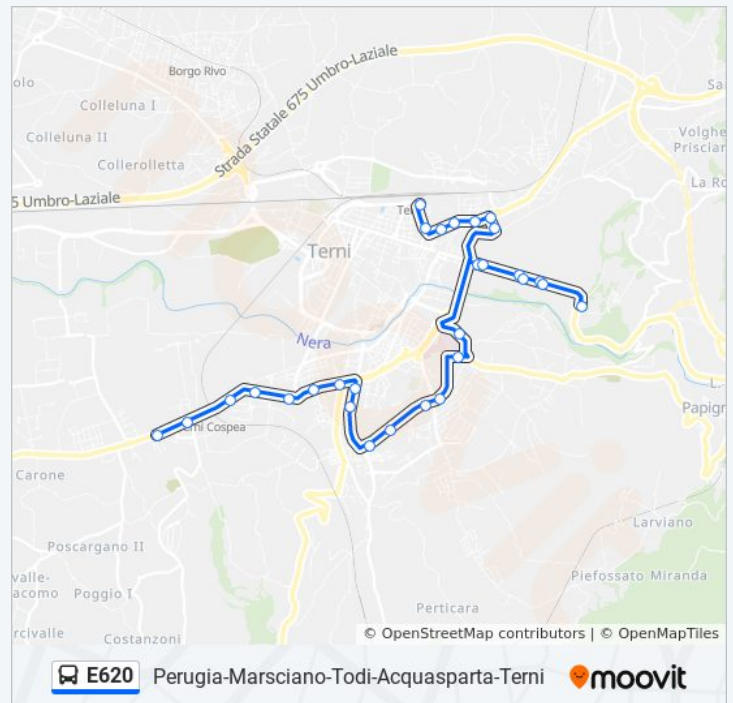

martedì	14:10
mercoledì	14:10
giovedì	14:10
venerdì	14:10
sabato	14:10
domenica	Non in Servizio

Informazioni sulla linea bus E620

Direzione: P.Donegani→Bus Terminal Terni

Fermate: 29

Durata del tragitto: 18 min

La linea in sintesi:

Direzione: Pian Di Porto Capolinea→Bus Terminal Terni

57 fermate

[VISUALIZZA GLI ORARI DELLA LINEA](#)

Orari della linea bus E620

Orari di partenza verso Pian Di Porto Capolinea→Bus Terminal Terni:

Via Tiberina

Acquasparta Bv.Staz.

martedì	05:47
mercoledì	05:47
giovedì	05:47
venerdì	05:47
sabato	05:47
domenica	Non in Servizio

Informazioni sulla linea bus E620

Direzione: Pian Di Porto Capolinea→Bus Terminal Terni

Fermate: 57

Durata del tragitto: 70 min

La linea in sintesi:

Località Campagna Acquasparta

Bv.Tiberina Carsulana

Montecastrilli Bv.Staz

E45 Montecastrilli Scalo

E45 Ponte Le Cave