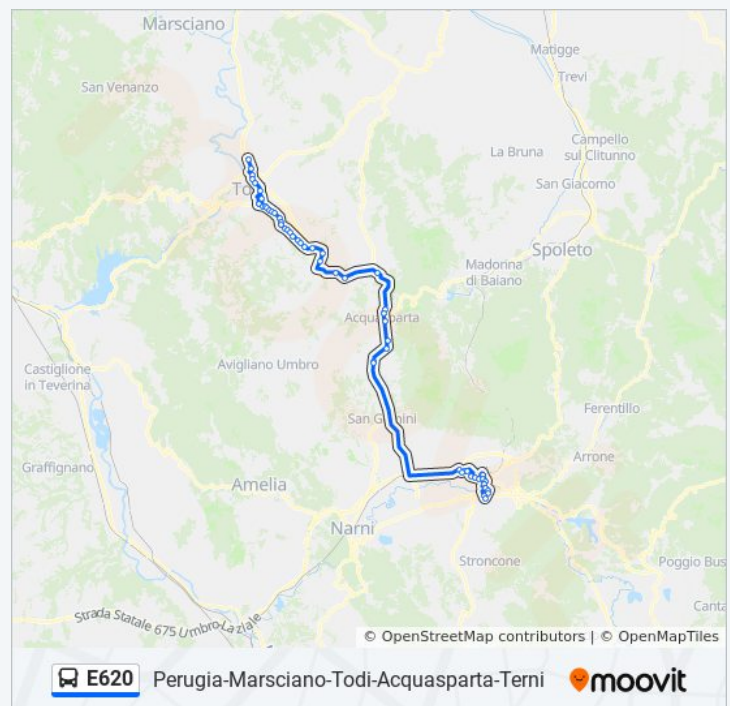

Collevalenza

Collevalenza

Rosceto

Rosceto

Selvarelle

Casigliano Bv.Staz.

M.Martana Stazione

Località Campagna Acquasparta

Via Tiberina

Acquasparta Bv.Staz.

martedì	05:47
mercoledì	05:47
giovedì	05:47
venerdì	05:47
sabato	05:47
domenica	Non in Servizio

Informazioni sulla linea bus E620

Direzione: Pian Di Porto Capolinea→Bus Terminal Terni

Fermate: 57

Durata del tragitto: 70 min

La linea in sintesi:

Località Campagna Acquasparta

Bv.Tiberina Carsulana

Montecastrilli Bv.Staz

E45 Montecastrilli Scalo

E45 Ponte Le Cave

Viale Eroi Dell'Aria

V.Bramante

Via Bramante Asl

V.Battisti (Aci)

Viale Cesare Battisti

L.Don Minzoni

(Pressa)

Viale Curio Dentato 5