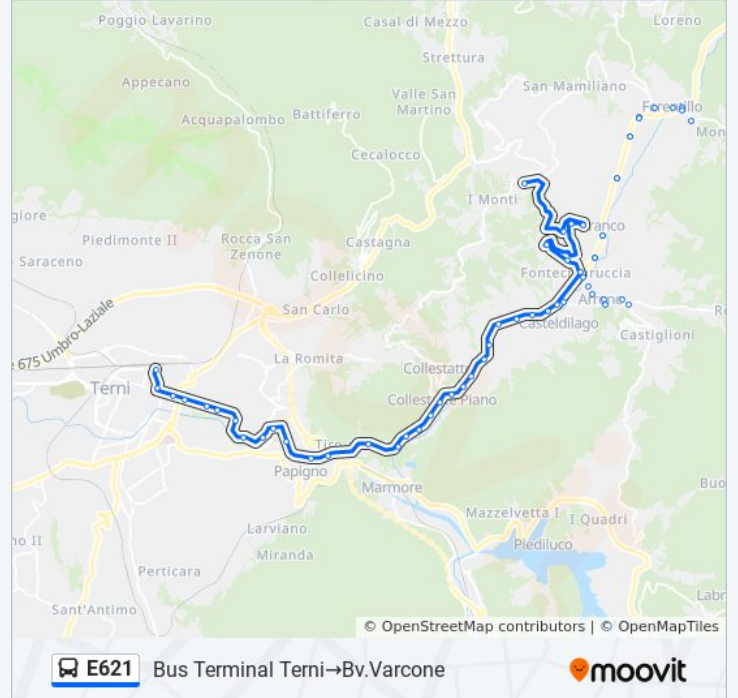

Località Racognano

Località Racognano

Località Capitignano

Sr209

Strada Statale Valnerina

Bv.Precetto

Precetto

Via Della Vittoria

Ferentillo P.Garibaldi

Via Della Vittoria

Strada Statale Valnerina

Sr209

Località Capitignano

Località Racognano

Località Racognano

Via Monzano

Via Monzano

Via Monzano

Via Dionino De Santis

Montefranco

Sp4

Bv.Varcone

Direzione: Bus Terminal Terni→Bv.Varcone

58 fermate