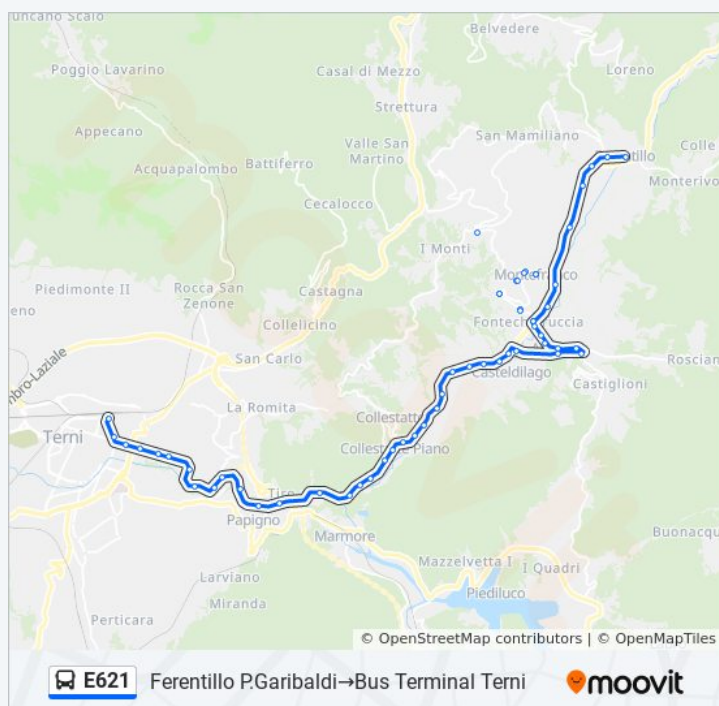

V.Urbinati

V.G.Vitalone

V. Centurini

V.B.Brin

Viale Curio Dentato

Bus Terminal Terni

Direzione: Ferentillo P.Garibaldi→Bus Terminal Terni

57 fermate

[VISUALIZZA GLI ORARI DELLA LINEA](#)

Ferentillo P.Garibaldi

Via Della Vittoria

Strada Statale Valnerina

Sr209

Località Capitignano

Località Racognano

Località Racognano

Via Monzano

Via Monzano

Via Monzano

Via Dionino De Santis

Montefranco

Sp4

Bv.Varcone

Sp4

Montefranco

Via Dionino De Santis

Via Monzano

Via Monzano

Via Monzano 3

Via Giacomo Matteotti

Via Giacomo Matteotti

Orari della linea bus E621

Orari di partenza verso Ferentillo P.Garibaldi→Bus Terminal Terni:

lunedì	05:40 - 16:10
martedì	05:40 - 16:10
mercoledì	05:40 - 16:10
giovedì	05:40 - 16:10
venerdì	05:40 - 16:10
sabato	05:40 - 16:10
domenica	07:00 - 17:40

Informazioni sulla linea bus E621

Direzione: Ferentillo P.Garibaldi→Bus Terminal Terni

Fermate: 57

Durata del tragitto: 35 min

La linea in sintesi: