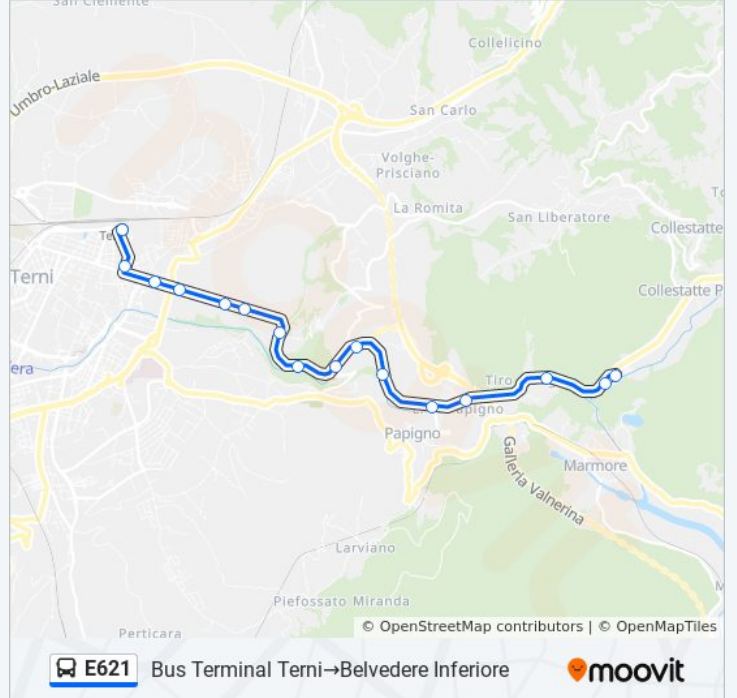

- Bus Terminal Terni
- V. Della Bardesca
- V.B.Brin
- Viale Benedetto Brin 5
- Viale Benedetto Brin 4
- Acciaierie V.Brin
- Pentima
- Vocabolo Cervara Bassa
- Vocabolo Cervara Bassa
- Vocabolo Cervara Bassa
- Galleto
- Vocabolo Valle
- Galleto
- Vocabolo Tiro A Segno
- Cascata Delle Marmore Ingresso
- Belvedere Inferiore

Orari della linea bus E621

Orari di partenza verso Bus Terminal Terni→Belvedere Inferiore:

lunedì	17:30
martedì	17:30
mercoledì	17:30
giovedì	17:30
venerdì	17:30
sabato	17:30
domenica	09:35 - 19:00

Informazioni sulla linea bus E621

Direzione: Bus Terminal Terni→Belvedere Inferiore

Fermate: 16

Durata del tragitto: 15 min

La linea in sintesi:

Direzione: Bus Terminal Terni→Bv.Varcone

59 fermate

[VISUALIZZA GLI ORARI DELLA LINEA](#)

- Bus Terminal Terni
- V. Della Bardesca
- V.B.Brin
- Viale Benedetto Brin 5
- Viale Benedetto Brin 4
- Acciaierie V.Brin
- Pentima
- Vocabolo Cervara Bassa
- Vocabolo Cervara Bassa
- Vocabolo Cervara Bassa
- Galleto
- Vocabolo Valle
- Galleto
- Vocabolo Tiro A Segno
- Cascata Delle Marmore Ingresso
- Cascata Delle Marmore Biglietteria
- Vocabolo Collestatte Piano 4
- Vocabolo Collestatte Piano