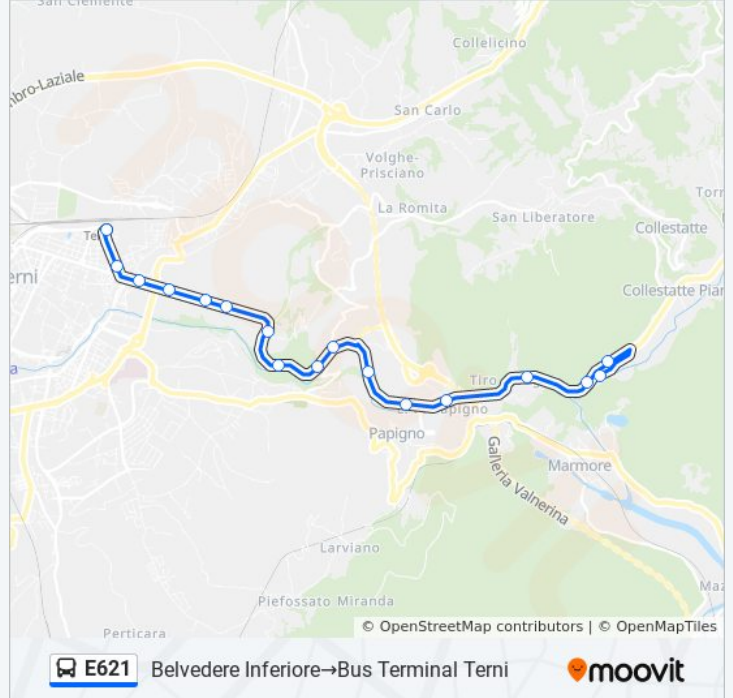

Usa Moovit per trovare le fermate della linea bus E621 più vicine a te e scoprire quando passerà il prossimo mezzo della linea bus E621

Direzione: Arrone Centro→Bv.Varcone

10 fermate

[VISUALIZZA GLI ORARI DELLA LINEA](#)

Direzione: Arrone Centro→Bv.Varcone

Fermate: 10

Durata del tragitto: 15 min

La linea in sintesi:

Direzione: Belvedere Inferiore → Bus Terminal Terni

17 fermate

[VISUALIZZA GLI ORARI DELLA LINEA](#)

- Belvedere Inferiore
- Cascata Delle Marmore Biglietteria
- Cascata Delle Marmore Ritorno
- Vocabolo Tiro A Segno
- Galleto
- Vocabolo Valle
- Galleto
- Vocabolo Cervara Bassa
- Vocabolo Cervara Bassa
- Vocabolo Cervara Bassa
- Pentima
- Acciaierie V.Brin
- Viale Benedetto Brin 4
- Viale Benedetto Brin 5
- V.B.Brin
- Viale Curio Dentato
- Bus Terminal Terni

Orari della linea bus E621

Orari di partenza verso Belvedere Inferiore → Bus Terminal Terni:

lunedì	17:45
martedì	17:45
mercoledì	17:45
giovedì	17:45
venerdì	17:45
sabato	17:45
domenica	09:50 - 19:15

Informazioni sulla linea bus E621

Direzione: Belvedere Inferiore → Bus Terminal Terni

Fermate: 17

Durata del tragitto: 15 min

La linea in sintesi:

Direzione: Belvedere Inferiore → S.Liberatore

13 fermate

[VISUALIZZA GLI ORARI DELLA LINEA](#)