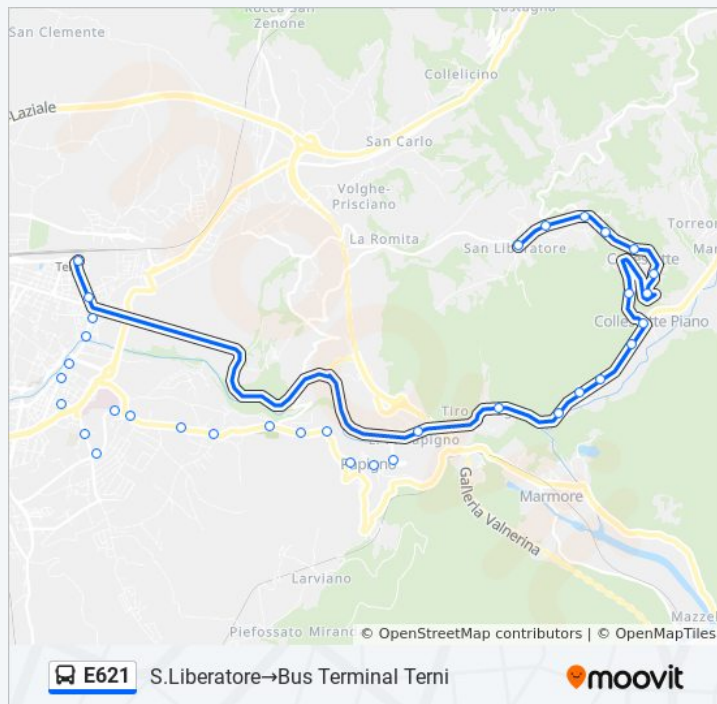

Bus Terminal Terni

Informazioni sulla linea bus E621

Direzione: S.Liberatore→Bus Terminal Terni

Fermate: 27

Durata del tragitto: 25 min

La linea in sintesi:

Orari, mappe e fermate della linea bus E621 disponibili in un PDF su moovitapp.com. Usa [App Moovit](https://moovitapp.com) per ottenere tempi di attesa reali, orari di tutte le altre linee o indicazioni passo-passo per muoverti con i mezzi pubblici a Perugia e Umbria.