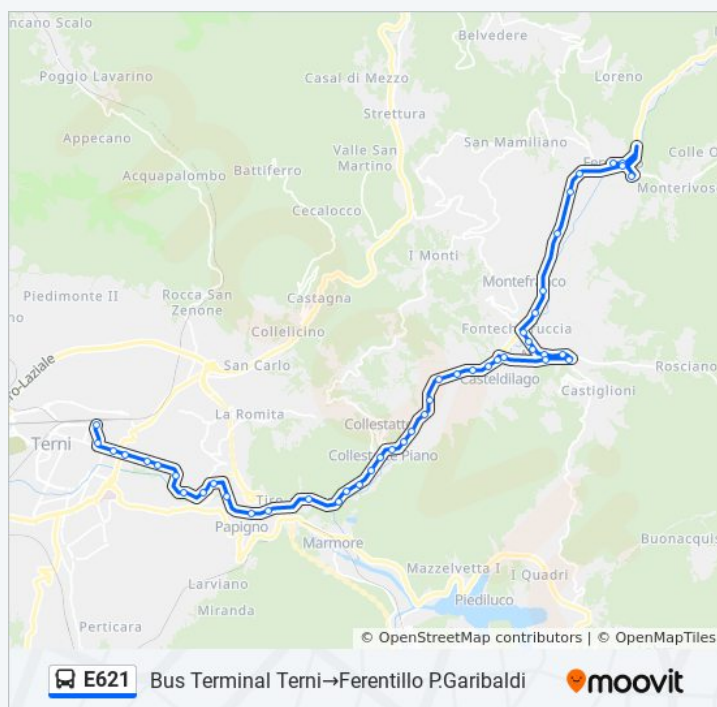

Via Dionino De Santis

Montefranco

Sp4

Bv.Varcone

Direzione: Bus Terminal Terni→Ferentillo P.Garibaldi

46 fermate

[VISUALIZZA GLI ORARI DELLA LINEA](#)

Bus Terminal Terni

V. Della Bardesca

V.B.Brin

Viale Benedetto Brin 5

Viale Benedetto Brin 4

Acciaierie V.Brin

Pentima

Vocabolo Cervara Bassa

Vocabolo Cervara Bassa

Vocabolo Cervara Bassa

Galletto

Vocabolo Valle

Galletto

Vocabolo Tiro A Segno

Cascata Delle Marmore Ingresso

Cascata Delle Marmore Biglietteria

Vocabolo Collestatte Piano 4

Vocabolo Collestatte Piano

Collestatte Piano

Vocabolo Collestatte Piano

Vocabolo Collestatte Piano

Bv.Torre Orsina

Vocabolo Mandrie

Vocabolo Mandrie

Vocabolo Villa Margine

Orari della linea bus E621

Orari di partenza verso Bus Terminal Terni→Ferentillo P.Garibaldi:

lunedì	07:58 - 15:30
martedì	07:58 - 15:30
mercoledì	07:58 - 15:30
giovedì	07:58 - 15:30
venerdì	07:58 - 15:30
sabato	07:58 - 15:30
domenica	06:20 - 17:00

Informazioni sulla linea bus E621

Direzione: Bus Terminal Terni→Ferentillo P.Garibaldi

Fermate: 46

Durata del tragitto: 40 min

La linea in sintesi: