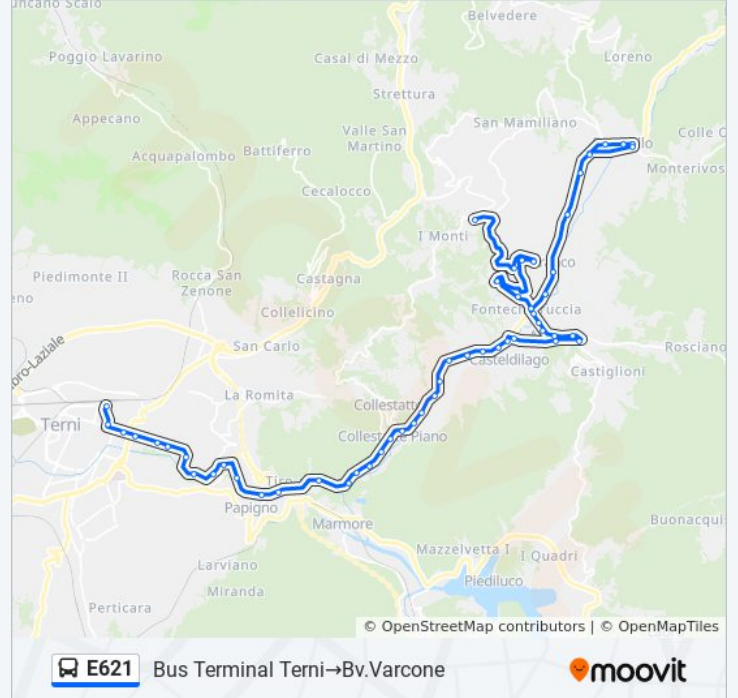

Via Giacomo Matteotti

Località Racognano

Località Racognano

Località Capitignano

Sr209

Strada Statale Valnerina

Bv.Precetto

Via Della Vittoria

Ferentillo P.Garibaldi

Via Della Vittoria

Strada Statale Valnerina

Sr209

Località Capitignano

Località Racognano

Località Racognano

Via Monzano

Via Monzano

Via Monzano

Via Dionino De Santis

Montefranco

Sp4

Bv.Varcone

Direzione: Bus Terminal Terni→Ferentillo P.Garibaldi

46 fermate