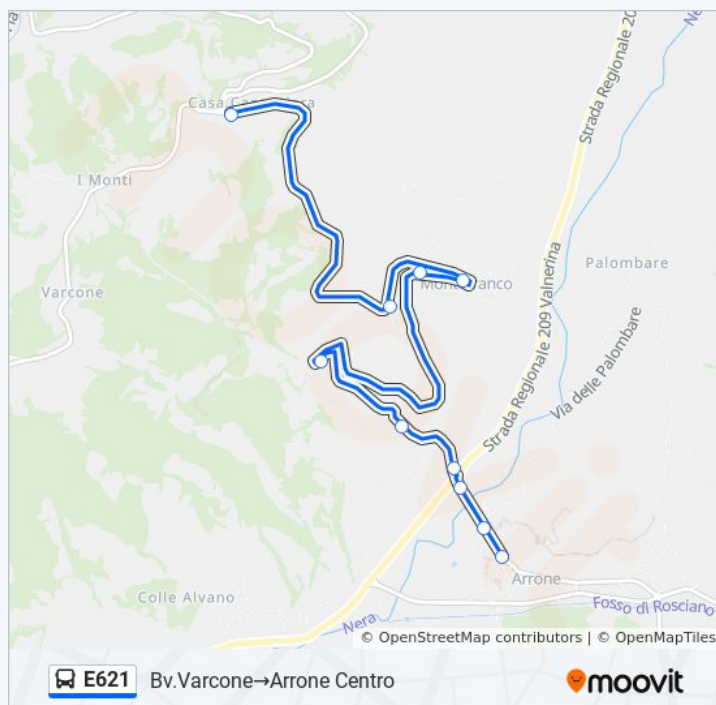

Viale Curio Dentato

Bus Terminal Terni

Direzione: Bv.Varcone→Arrone Centro

10 fermate

[VISUALIZZA GLI ORARI DELLA LINEA](#)

Orari della linea bus E621

Orari di partenza verso Bv.Varcone→Arrone Centro:

lunedì

08:25

Bv.Varcone
 Sp4
 Montefranco
 Via Dionino De Santis
 Via Monzano
 Via Monzano
 Via Monzano 3
 Via Giacomo Matteotti
 Via Giacomo Matteotti
 Arrone Centro

martedì	08:25
mercoledì	08:25
giovedì	08:25
venerdì	08:25
sabato	08:25
domenica	Non in Servizio

Informazioni sulla linea bus E621

Direzione: Bv.Varcone→Arrone Centro

Fermate: 10

Durata del tragitto: 15 min

La linea in sintesi:

Direzione: Bv.Varcone→Belvedere Inferiore

16 fermate

[VISUALIZZA GLI ORARI DELLA LINEA](#)