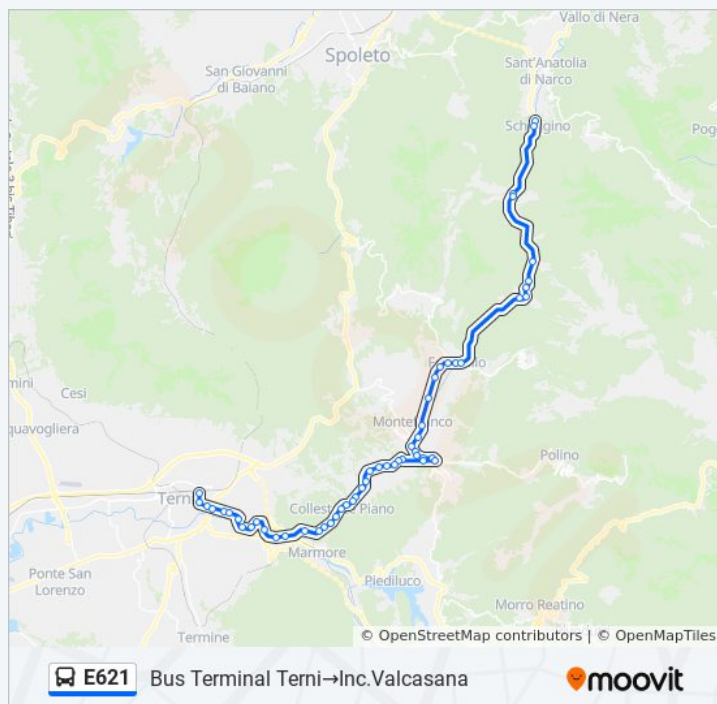

Sr209

Informazioni sulla linea bus E621

Direzione: Bus Terminal Terni→Inc.Valcasana

Fermate: 54

Durata del tragitto: 55 min

La linea in sintesi:

Strada Statale Valnerina

Via Della Vittoria