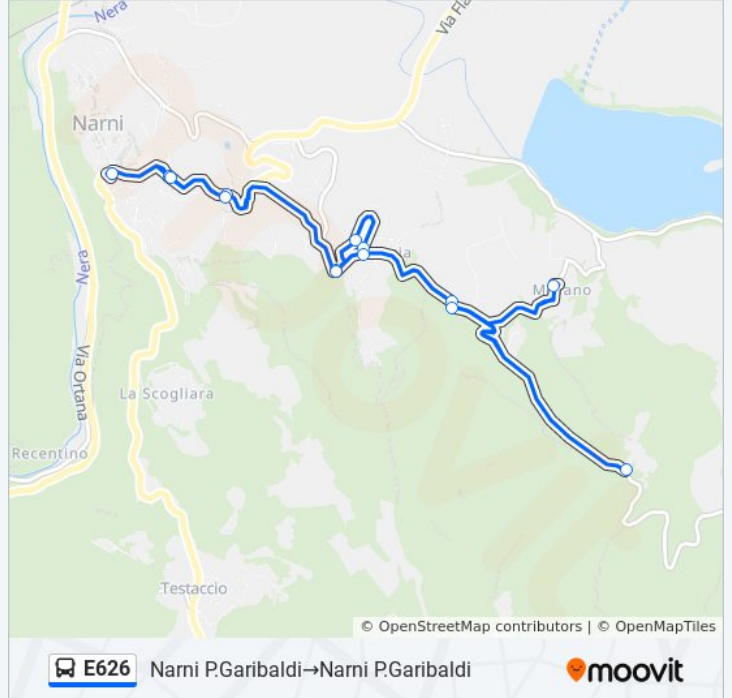

**Informazioni sulla linea bus E626**

**Direzione:** Narni P.Garibaldi→Narni P.Garibaldi

**Fermate:** 15

**Durata del tragitto:** 30 min

**La linea in sintesi:**

**Direzione: Narni P.Garibaldi→Narni P.Garibaldi**

31 fermate

[VISUALIZZA GLI ORARI DELLA LINEA](#)

- Narni P.Garibaldi
- P.Ternana
- San Girolamo
- Rot.S.Lucia
- Narni S.Lucia
- Villa Erolì
- Brunotti
- Strada Delle Pretare
- Miriano
- Strada Delle Pretare
- Strada Delle Pretare
- Strada Delle Pretare
- Strada Delle Pretare
- Strada Delle Pretare
- Croce Aia 2
- Croce Aia
- Sp21