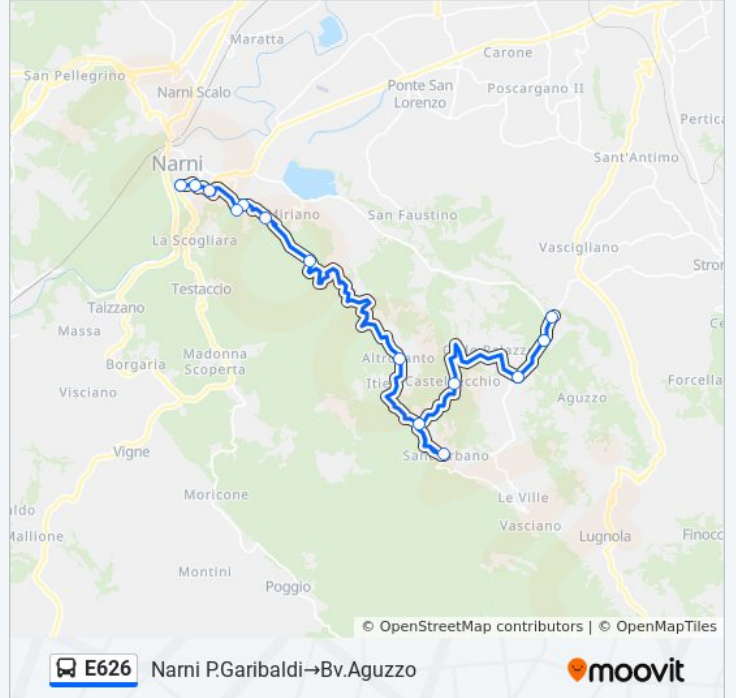

### Informazioni sulla linea bus E626

**Direzione:** Narni P.Garibaldi→Bv.Aguzzo

**Fermate:** 15

**Durata del tragitto:** 40 min

**La linea in sintesi:**

**Direzione: Narni P.Garibaldi→Bv.Collesecco**

13 fermate