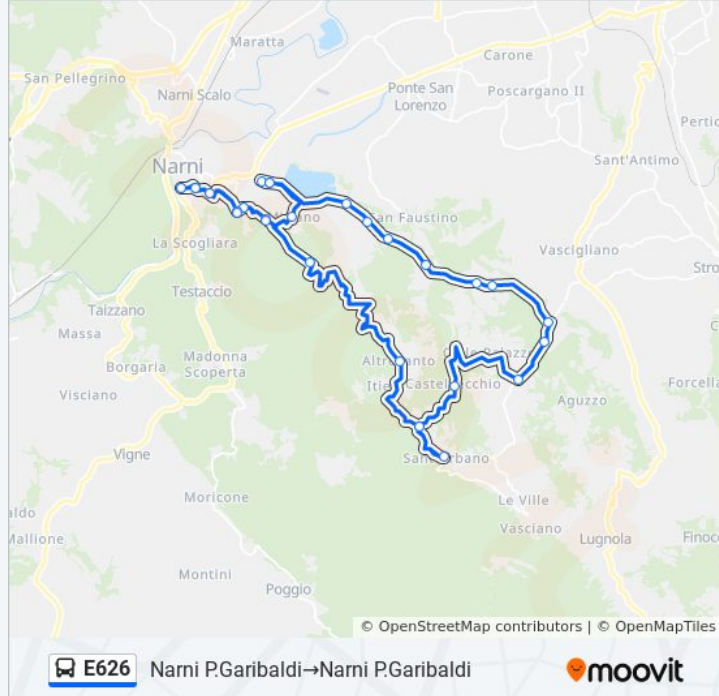

**Informazioni sulla linea bus E626**

**Direzione:** Narni P.Garibaldi→Narni P.Garibaldi

**Fermate:** 31

**Durata del tragitto:** 35 min

**La linea in sintesi:**

Bv.Collesecco

Strada Di Castelvecchio

Bv.C.Vecchio

S.Urbano

Bv.C.Vecchio

Altrocanto

S.Antica

Villa Erolì

Narni S.Lucia

Rot.S.Lucia

San Girolamo

P.Ternana

Narni P.Garibaldi

Orari, mappe e fermate della linea bus E626 disponibili in un PDF su [moovitapp.com](https://moovitapp.com). Usa [App Moovit](https://moovitapp.com) per ottenere tempi di attesa reali, orari di tutte le altre linee o indicazioni passo-passo per muoverti con i mezzi pubblici a Perugia e Umbria.