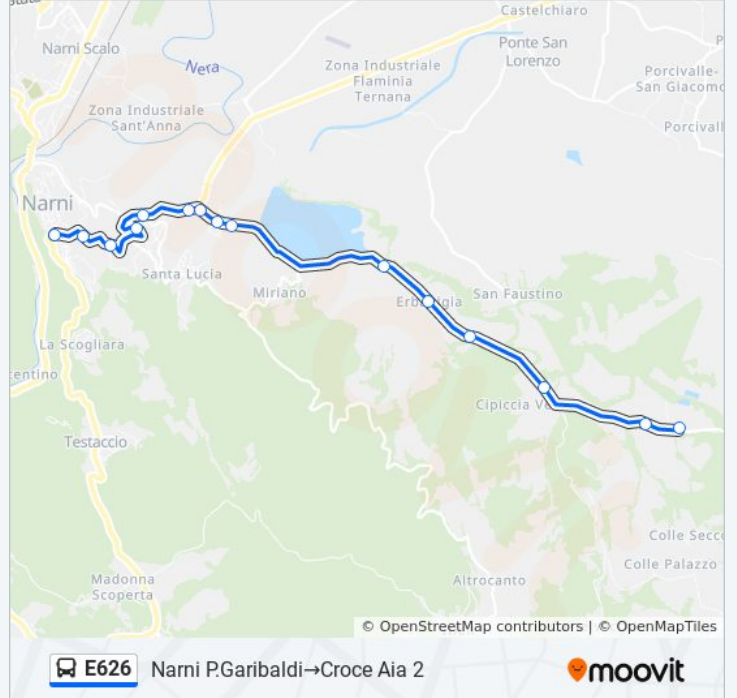

**Orari della linea bus E626**

Orari di partenza verso Narni P.Garibaldi→Croce Aia 2:

lunedì	08:30 - 14:05
martedì	08:30 - 14:05
mercoledì	08:30 - 14:05
giovedì	08:30 - 14:05
venerdì	Non in Servizio
sabato	Non in Servizio
domenica	Non in Servizio

**Informazioni sulla linea bus E626**

**Direzione:** Narni P.Garibaldi→Croce Aia 2

**Fermate:** 15

**Durata del tragitto:** 15 min

**La linea in sintesi:**

**Direzione: Narni P.Garibaldi→Narni P.Garibaldi**