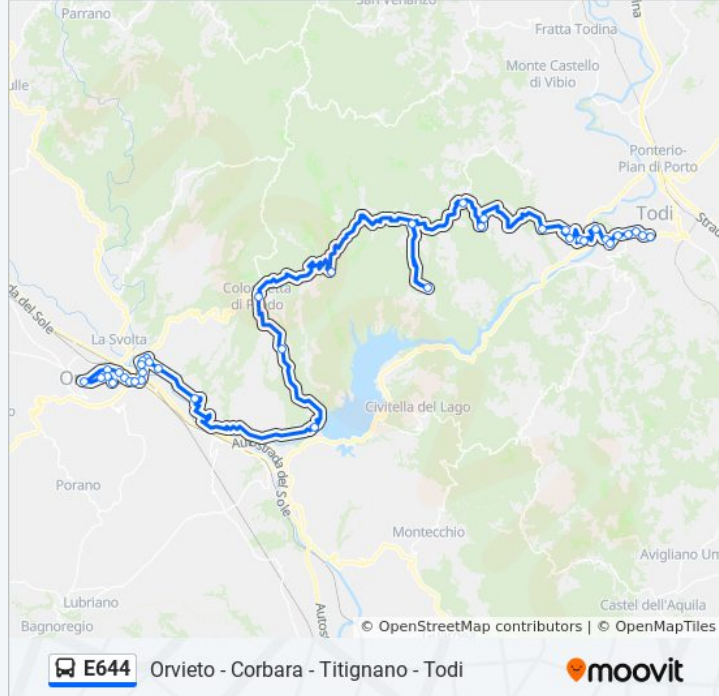

Pontecuti

Vocabolo Terrerosse 1

Vocabolo Terrerosse 2

Vocabolo Fornace In San Giorgio 1

Circonvallazione Orvietana

Circonvallazione Orvietana

Circonvallazione Orvietana

P.Consolazione Todi

**E644** Orvieto - Corbara - Titignano - Todi

**Direzione: P.Consolazione Todi→P.Cahen Orvieto**

39 fermate

[VISUALIZZA GLI ORARI DELLA LINEA](#)

P.Consolazione Todi

Circonv.Orvietana Ovest

Circonv.Orvietana Ovest Ss79bis

Montesanto

Montesanto

Montesanto

Pontecuti

Pontecuti

Vocabolo Ponte 3