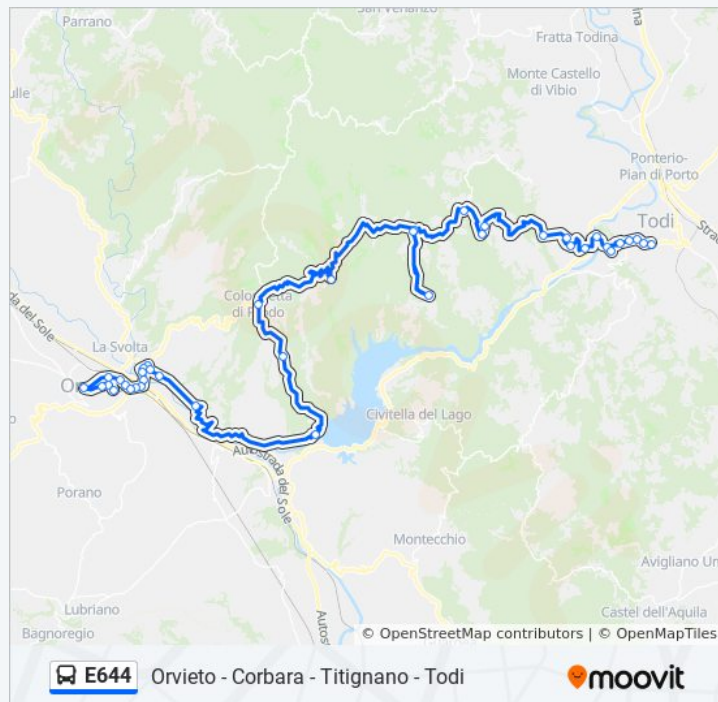

Montesanto

Montesanto

Montesanto

Pontecuti

Pontecuti

Vocabolo Ponte 3

### Orari della linea bus E644

Orari di partenza verso P.Consolazione Todi→P.Cahen Orvieto:

lunedì	05:55
martedì	05:55
mercoledì	05:55
giovedì	05:55
venerdì	Non in Servizio
sabato	Non in Servizio
domenica	Non in Servizio

### Informazioni sulla linea bus E644

**Direzione:** P.Consolazione Todi→P.Cahen Orvieto

**Fermate: 39**

**Durata del tragitto: 120 min**

**La linea in sintesi:**

V.Torrebettona

Canonica

Martorelli