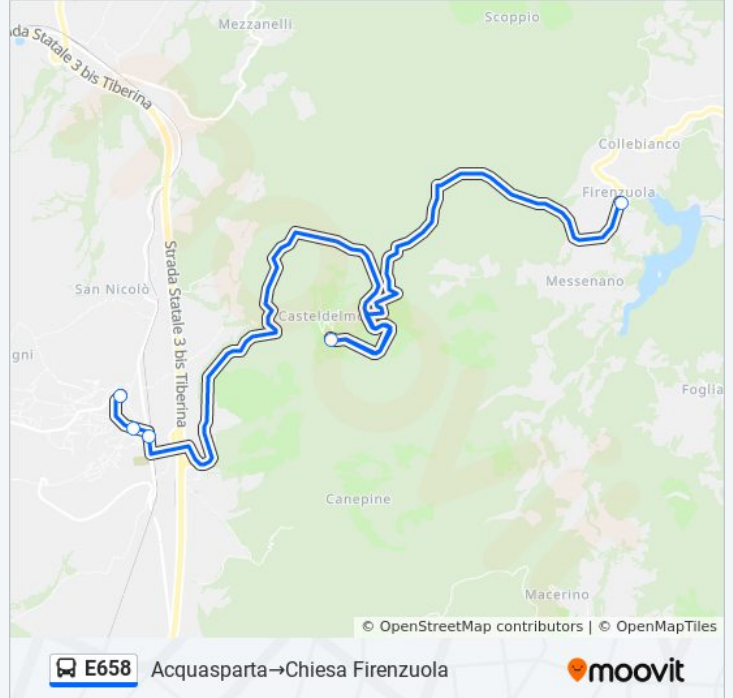

 E658

Acquasparta→Chiesa Firenzuola

[Visualizza In Una Pagina Web](#)

La linea bus E658 (Acquasparta→Chiesa Firenzuola) ha 2 percorsi. Durante la settimana è operativa:
(1) Acquasparta→Chiesa Firenzuola: 07:08 - 13:20(2) Chiesa Firenzuola→Acquasparta: 07:35 - 14:20
Usa Moovit per trovare le fermate della linea bus E658 più vicine a te e scoprire quando passerà il prossimo mezzo della linea bus E658

Direzione: Acquasparta→Chiesa Firenzuola

5 fermate

[VISUALIZZA GLI ORARI DELLA LINEA](#)

Acquasparta
Viale Guglielmo Marconi
Acquasparta Bv.Staz.
Casteldelmonte
Chiesa Firenzuola

Orari della linea bus E658

Informazioni sulla linea bus E658

Direzione: Acquasparta→Chiesa Firenzuola

Fermate: 5

Durata del tragitto: 17 min

La linea in sintesi:

Direzione: Chiesa Firenzuola→Acquasparta

5 fermate

[VISUALIZZA GLI ORARI DELLA LINEA](#)

lunedì	07:35 - 14:20
martedì	07:35 - 14:20
mercoledì	07:35 - 14:20
giovedì	07:35 - 14:20
venerdì	Non in Servizio
sabato	Non in Servizio
domenica	Non in Servizio

Informazioni sulla linea bus E658

Direzione: Chiesa Firenzuola→Acquasparta