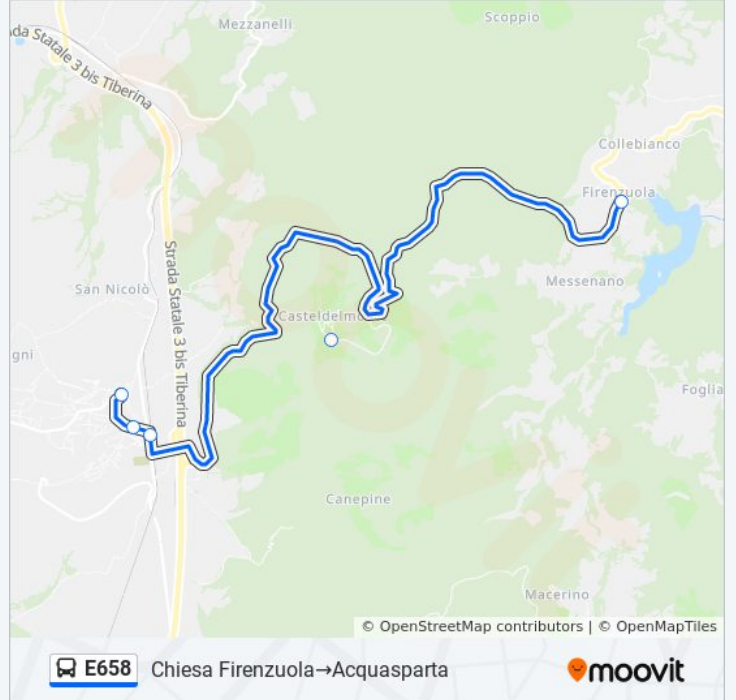

 E658

Acquasparta→Chiesa Firenzuola

[Visualizza In Una Pagina Web](#)

La linea bus E658 (Acquasparta→Chiesa Firenzuola) ha 2 percorsi. Durante la settimana è operativa:
(1) Acquasparta→Chiesa Firenzuola: 07:08 - 13:20(2) Chiesa Firenzuola→Acquasparta: 07:35 - 14:20
Usa Moovit per trovare le fermate della linea bus E658 più vicine a te e scoprire quando passerà il prossimo mezzo della linea bus E658

Informazioni sulla linea bus E658

Direzione: Acquasparta→Chiesa Firenzuola

Fermate: 5

Durata del tragitto: 17 min

La linea in sintesi:

Direzione: Chiesa Firenzuola→Acquasparta

5 fermate

[VISUALIZZA GLI ORARI DELLA LINEA](#)

lunedì	07:35 - 14:20
martedì	07:35 - 14:20
mercoledì	07:35 - 14:20
giovedì	07:35 - 14:20
venerdì	Non in Servizio
sabato	Non in Servizio
domenica	Non in Servizio

Informazioni sulla linea bus E658

Direzione: Chiesa Firenzuola→Acquasparta

Fermate: 5

Durata del tragitto: 15 min

La linea in sintesi:

Orari, mappe e fermate della linea bus E658 disponibili in un PDF su moovitapp.com. Usa [App Moovit](#) per ottenere tempi di attesa reali, orari di tutte le altre linee o indicazioni passo-passo per muoverti con i mezzi pubblici a Perugia e Umbria.