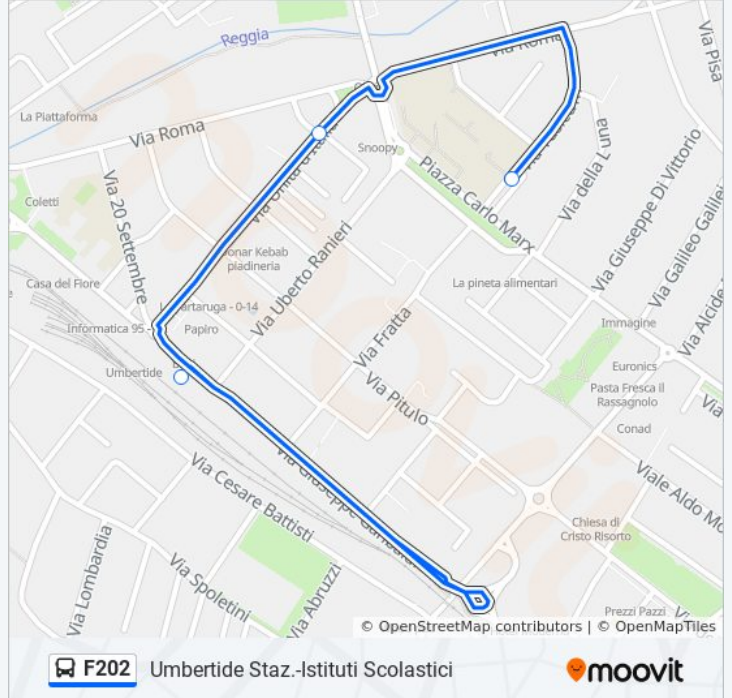

F202

Umbertide Staz.-Istituti Scolastici

Visualizza In Una Pagina Web

La linea bus F202 (Umbertide Staz.-Istituti Scolastici) ha 3 percorsi. Durante la settimana è operativa:

(1) Umbertide Stazione→V.Tusicum: 08:10 - 13:20(2) V.Garibaldi Umbertide→V.Tusicum: 08:09(3)

V.Tusicum→Umbertide Stazione: 08:12 - 13:34

Usa Moovit per trovare le fermate della linea bus F202 più vicine a te e scoprire quando passerà il prossimo mezzo della linea bus F202

Direzione: Umbertide Stazione→V.Tusicum

Informazioni sulla linea bus F202

Direzione: Umbertide Stazione→V.Tusicum

Fermate: 3

Durata del tragitto: 2 min

La linea in sintesi:

Direzione: V.Garibaldi Umbertide→V.Tusicum

3 fermate

[VISUALIZZA GLI ORARI DELLA LINEA](#)

Informazioni sulla linea bus F222

Direzione: V.Garibaldi Umbertide→V.Tusicum

Fermate: 3

Durata del tragitto: 2 min

La linea in sintesi:

Direzione: V.Tusicum → Umbertide Stazione

4 fermate

[VISUALIZZA GLI ORARI DELLA LINEA](#)