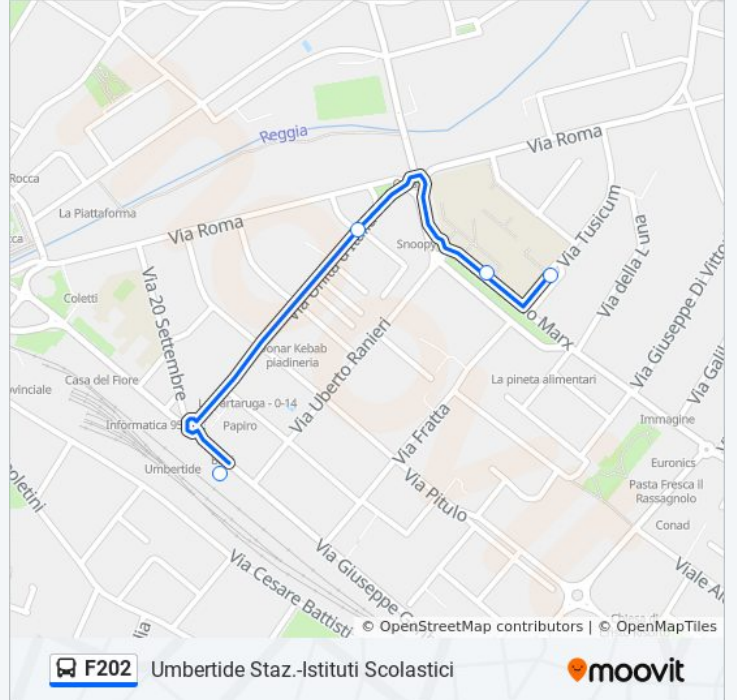

Informazioni sulla linea bus F222

Direzione: V.Garibaldi Umbertide→V.Tusicum

Fermate: 3

Durata del tragitto: 2 min

La linea in sintesi:

Direzione: V.Tusicum → Umbertide Stazione

4 fermate

[VISUALIZZA GLI ORARI DELLA LINEA](#)

V.Tusicum

Piazza Carlo Marx 2

V.Unita D'Italia

Umbertide Stazione

Orari della linea bus F202

Orari di partenza verso V.Tusicum → Umbertide

Stazione:

lunedì	08:12 - 13:34
martedì	08:12 - 13:34
mercoledì	08:12 - 13:34
giovedì	08:12 - 13:34
venerdì	Non in Servizio
sabato	Non in Servizio
domenica	Non in Servizio

Informazioni sulla linea bus F202

Direzione: V.Tusicum → Umbertide Stazione

Fermate: 4

Durata del tragitto: 2 min

La linea in sintesi:

Orari, mappe e fermate della linea bus F202 disponibili in un PDF su moovitapp.com. Usa [App Moovit](#) per ottenere tempi di attesa reali, orari di tutte le altre linee o indicazioni passo-passo per muoverti con i mezzi pubblici a Perugia e Umbria.