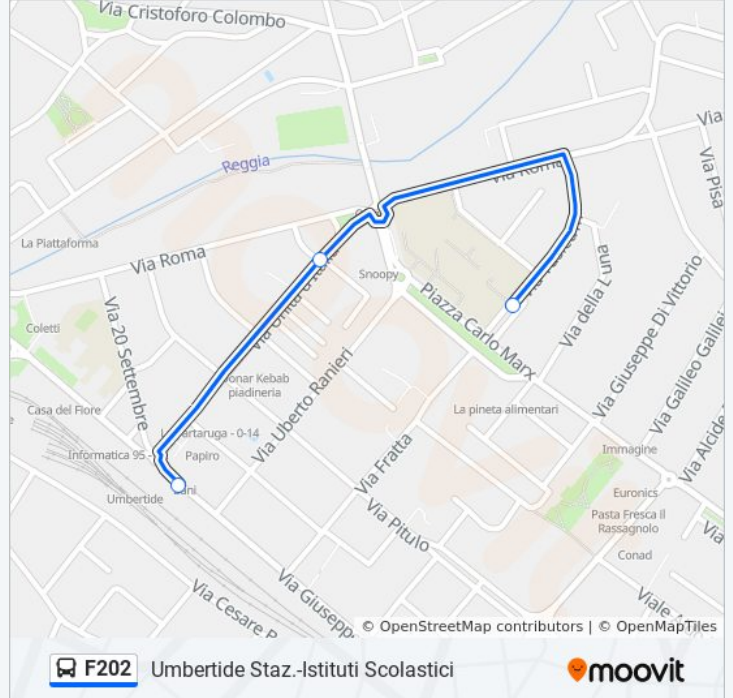

Informazioni sulla linea bus F202

Direzione: Umbertide Stazione→V.Tusicum

Fermate: 3

Durata del tragitto: 2 min

La linea in sintesi:

Direzione: V.Garibaldi Umbertide→V.Tusicum

3 fermate

[VISUALIZZA GLI ORARI DELLA LINEA](#)

V.Garibaldi Umbertide

V.Unita D'Italia

V.Tusicum

Orari della linea bus F222

Orari di partenza verso V.Garibaldi

Umbertide→V.Tusicum:

lunedì	08:09
martedì	08:09
mercoledì	08:09
giovedì	08:09
venerdì	Non in Servizio
sabato	Non in Servizio
domenica	Non in Servizio

Informazioni sulla linea bus F222

Direzione: V.Garibaldi Umbertide→V.Tusicum

Fermate: 3

Durata del tragitto: 2 min

La linea in sintesi:

Direzione: V.Tusicum → Umbertide Stazione

4 fermate

[VISUALIZZA GLI ORARI DELLA LINEA](#)

Informazioni sulla linea bus F202

Direzione: V.Tusicum → Umbertide Stazione

Fermate: 4

Durata del tragitto: 2 min

La linea in sintesi:

Orari, mappe e fermate della linea bus F202 disponibili in un PDF su moovitapp.com. Usa [App Moovit](#) per ottenere tempi di attesa reali, orari di tutte le altre linee o indicazioni passo-passo per muoverti con i mezzi pubblici a Perugia e Umbria.