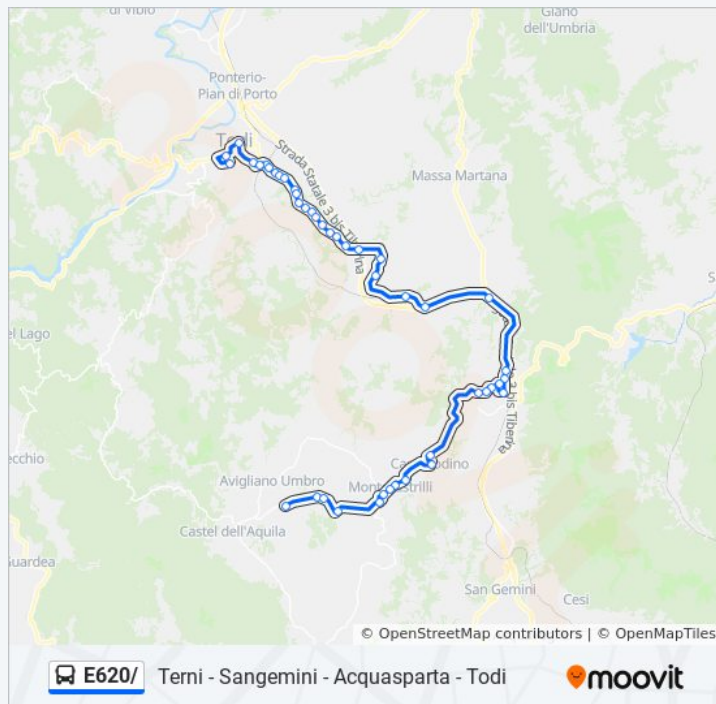

Via Della Fiera_1

Castel Todino

Via Tuderte

SP 9

SP 9

Frazione Camp. Configni

Acquasparta

Viale Guglielmo Marconi

Via Tiberina

Località Campagna Acquasparta

M.Martana Stazione

Casigliano Bv.Staz.

Selvarelle

Rosceto

Rosceto

Sp414 12

Sp382 4

Vocabolo Nuora 2

Sp382 5

Vocabolo Mossa Alta 2

Via Torresquadrata 3

Via Torresquadrata 4

Sp382 6

S.Benigno

S.P.382

Cimitero Todi

Villa Clara

V.Tiberina

Viale Tiberina 2

Viale Tiberina 3

Cappucini

V.Cortesi

V.Cortesi

Informazioni sulla linea bus E620/

Direzione: Bv.Pisciarelle→P.Consolazione Todi

Fermate: 44

Durata del tragitto: 72 min

La linea in sintesi: