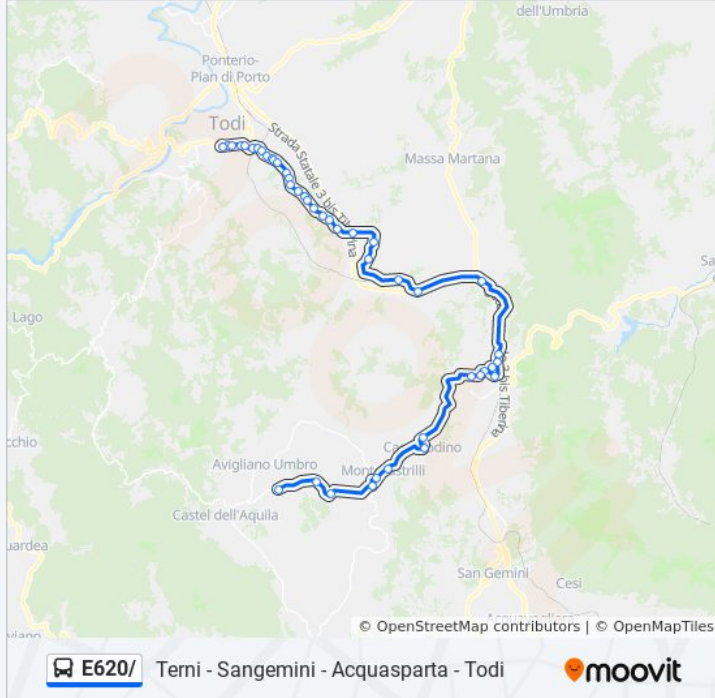

SP 9

Via Tuderte

Castel Todino

Via Giuseppe Verdi

Montecastrilli

Vocabolo Piaggia

Farnetta Cimitero

Farnetta

Bv.Pisciarelle

Orari, mappe e fermate della linea bus E620/ disponibili in un PDF su moovitapp.com. Usa [App Moovit](https://moovitapp.com) per ottenere tempi di attesa reali, orari di tutte le altre linee o indicazioni passo-passo per muoverti con i mezzi pubblici a Perugia e Umbria.