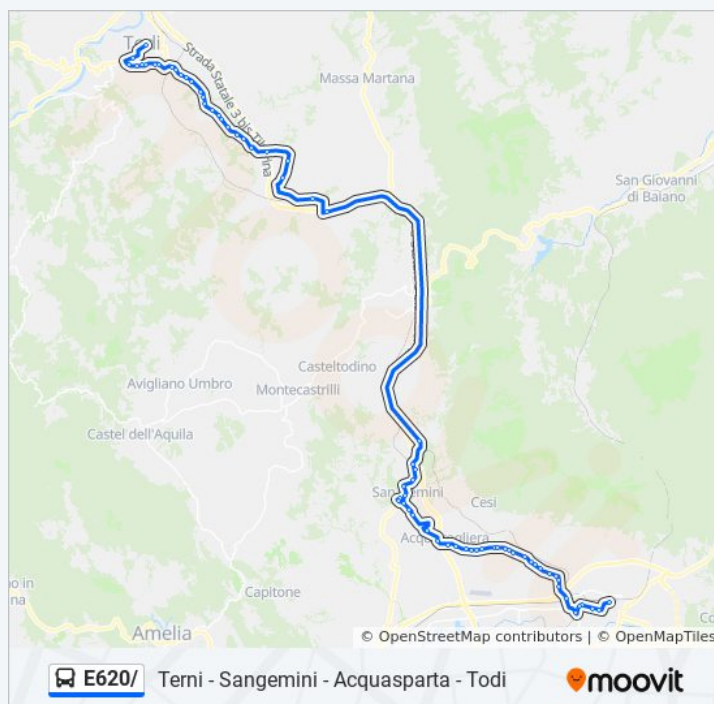

Collevalenza

Rosceto

Rosceto

Orari della linea bus E620/

Orari di partenza verso Ist.Agraria→Bus Terminal Terni:

lunedì	13:35
martedì	13:35
mercoledì	13:35
giovedì	13:35
venerdì	Non in Servizio
sabato	Non in Servizio
domenica	Non in Servizio

Informazioni sulla linea bus E620/

Direzione: Ist.Agraria→Bus Terminal Terni

Fermate: 67

Durata del tragitto: 55 min

La linea in sintesi:

Selvarelle

E45 Colvalenza

Bv.Acquaforte