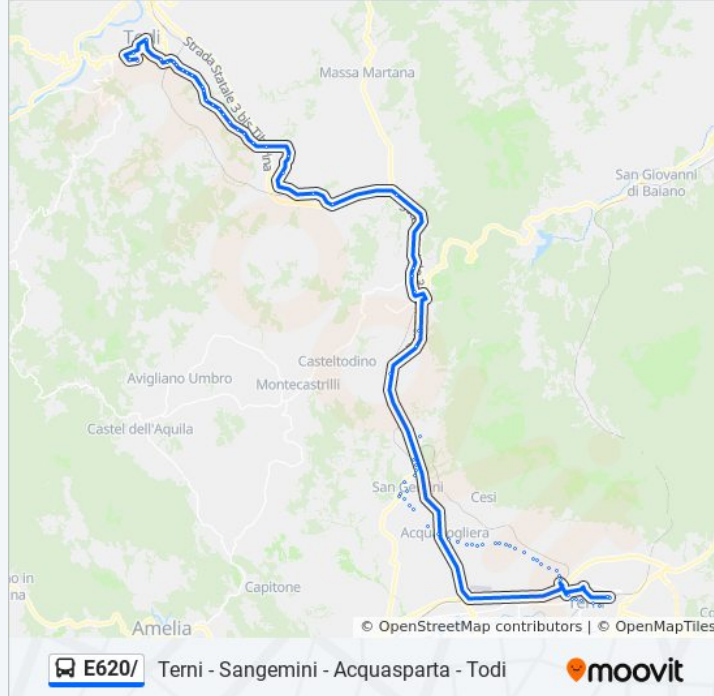

Via Gabelletta

Via Gabelletta

V. Gabelletta Cap.

Bv.Acquavogliera

Via Ternana

Sgmol002-Molinelle

Via Ternana

Via Ternana

S.Gemini Scalo Bv.Staz.

Bv.Acquaforte

Montecastrilli Bv.Staz

Bv.Tiberina Carsulana

Località Campagna Acquasparta

Acquasparta Bv.Staz.

Via Tiberina

Località Campagna Acquasparta

M.Martana Stazione

Casigliano Bv.Staz.

Selvarelle

Rosceto

Rosceto

Sp414 12

Sp382 4

Vocabolo Nuora 2