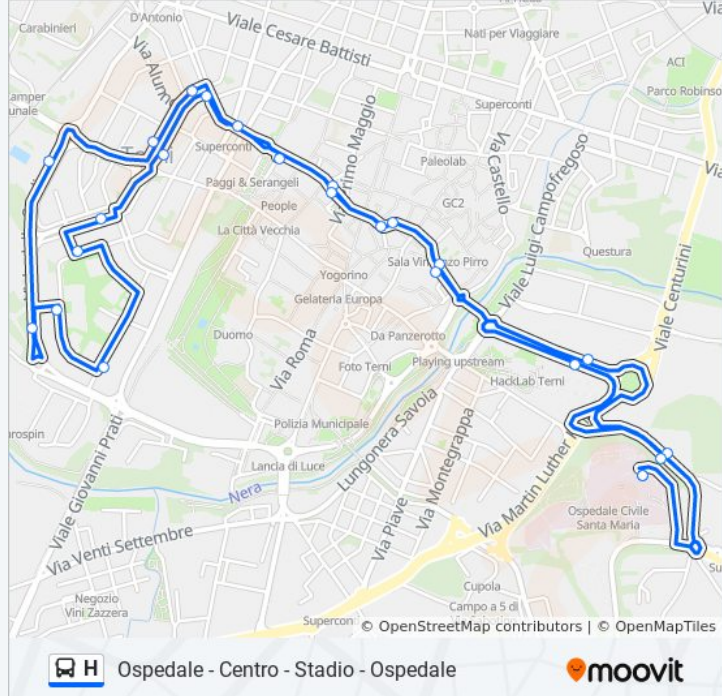

Usa Moovit per trovare le fermate della linea bus H più vicine a te e scoprire quando passerà il prossimo mezzo della linea bus H

Direzione: Ospedale Portineria→Ospedale Portineria

25 fermate

[VISUALIZZA GLI ORARI DELLA LINEA](#)

Viale Pietro Vannucci 2

V.Dello Stadio-Piscina

Viale Dello Stadio 2

Viale Dello Stadio 5

V.Rapisardi

Via Italo Ciaurro

Via Cesare Pascarella

Via Leopardi

Informazioni sulla linea bus H

Direzione: Ospedale Portineria→Ospedale Portineria

Fermate: 25

Durata del tragitto: 25 min

La linea in sintesi:

V.Mancini

Via Carrara

V.Gramsci

V.G.Vitalone

Ospedale Portineria

Orari, mappe e fermate della linea bus H disponibili in un PDF su moovitapp.com. Usa [App Moovit](https://moovitapp.com) per ottenere tempi di attesa reali, orari di tutte le altre linee o indicazioni passo-passo per muoverti con i mezzi pubblici a Perugia e Umbria.