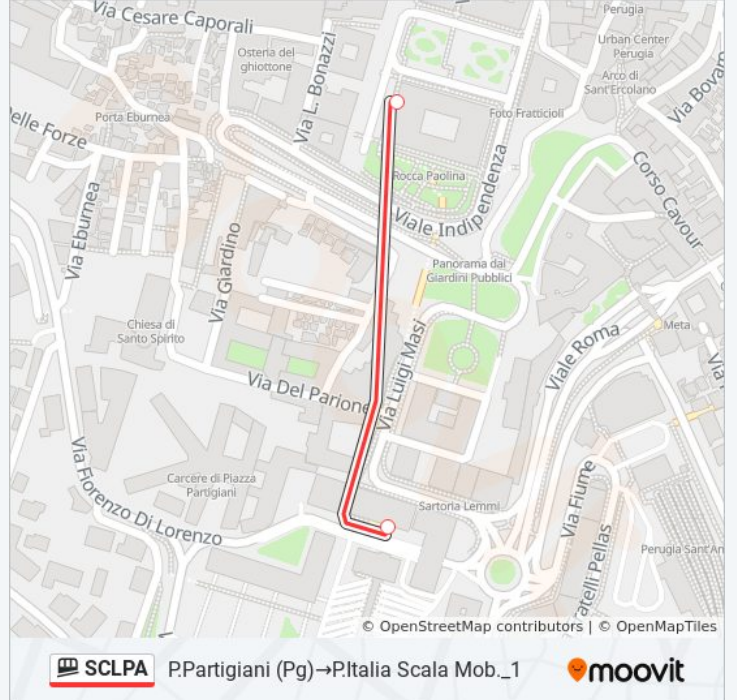

**Direzione: P.Italia Scala Mob.\_1→P.Partigiani (Pg)**

2 fermate

[VISUALIZZA GLI ORARI DELLA LINEA](#)

P.Italia Scala Mob.\_1

P.Partigiani (Pg)

#### Informazioni sulla linea funicolare SCLPA

**Direzione:** P.Italia Scala Mob.\_1→P.Partigiani (Pg)

**Fermate:** 2

**Durata del tragitto:** 12 min

**La linea in sintesi:**

**Direzione: P.Partigiani (Pg)→P.Italia Scala Mob.\_1**

### Orari della linea funicolare SCLPA

Orari di partenza verso P.Partigiani (Pg)→P.Italia Scala Mob.\_1:

|           |               |
|-----------|---------------|
| lunedì    | 00:01 - 23:59 |
| martedì   | 00:01 - 23:59 |
| mercoledì | 00:01 - 23:59 |
| giovedì   | 00:01 - 23:59 |
| venerdì   | 00:01 - 23:59 |
| sabato    | 00:01 - 23:59 |
| domenica  | 00:01 - 23:59 |

### Informazioni sulla linea funicolare SCLPA

**Direzione:** P.Partigiani (Pg)→P.Italia Scala Mob.\_1

**Fermate:** 2

**Durata del tragitto:** 12 min

**La linea in sintesi:**

Orari, mappe e fermate della linea funicolare SCLPA disponibili in un PDF su [moovitapp.com](https://moovitapp.com). Usa [App Moovit](#) per ottenere tempi di attesa reali, orari di tutte le altre linee o indicazioni passo-passo per muoverti con i mezzi pubblici a Perugia e Umbria.