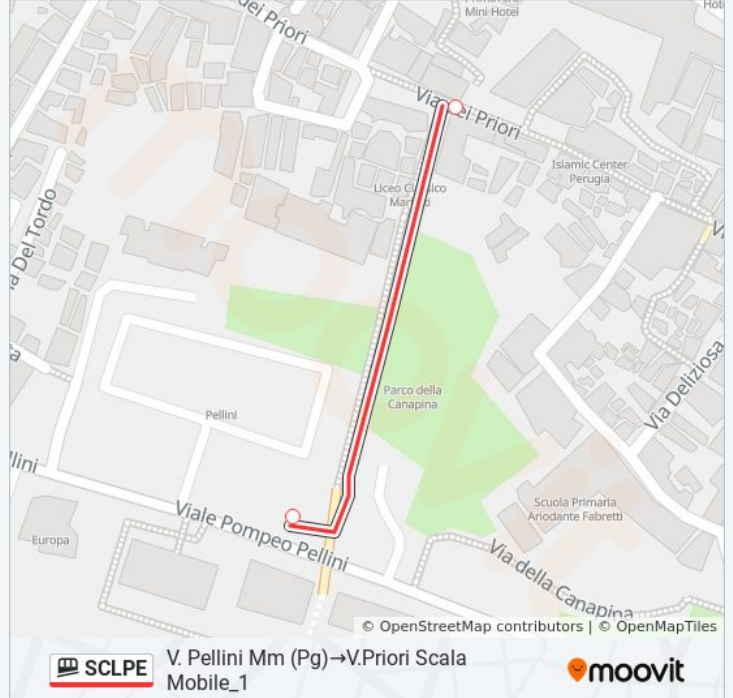

V. Pellini Mm (Pg)→V.Priori Scala  
Mobile\_1

[Visualizza In Una Pagina Web](#)

La linea funicolare SCLPE (V. Pellini Mm (Pg)→V.Priori Scala Mobile\_1) ha 2 percorsi. Durante la settimana è operativa:  
(1) V. Pellini Mm (Pg)→V.Priori Scala Mobile\_1: 00:01 - 23:59(2) V.Priori Scala Mobile\_1→V. Pellini Mm (Pg): 00:01 - 23:59

Usa Moovit per trovare le fermate della linea funicolare SCLPE più vicine a te e scoprire quando passerà il prossimo mezzo della linea funicolare SCLPE

**Direzione: V. Pellini Mm (Pg)→V.Priori Scala  
Mobile\_1**

#### Orari della linea funicolare SCLPE

Orari di partenza verso V. Pellini Mm (Pg)→V.Priori  
Scala Mobile\_1:

lunedì	00:01 - 23:59
martedì	00:01 - 23:59
mercoledì	00:01 - 23:59
giovedì	00:01 - 23:59
venerdì	00:01 - 23:59
sabato	00:01 - 23:59
domenica	00:01 - 23:59

#### Informazioni sulla linea funicolare SCLPE

**Direzione:** V. Pellini Mm (Pg)→V.Priori Scala  
Mobile\_1

**Fermate:** 2

**Durata del tragitto:** 10 min

**La linea in sintesi:**

**Direzione: V.Priori Scala Mobile\_1→V. Pellini Mm (Pg)**