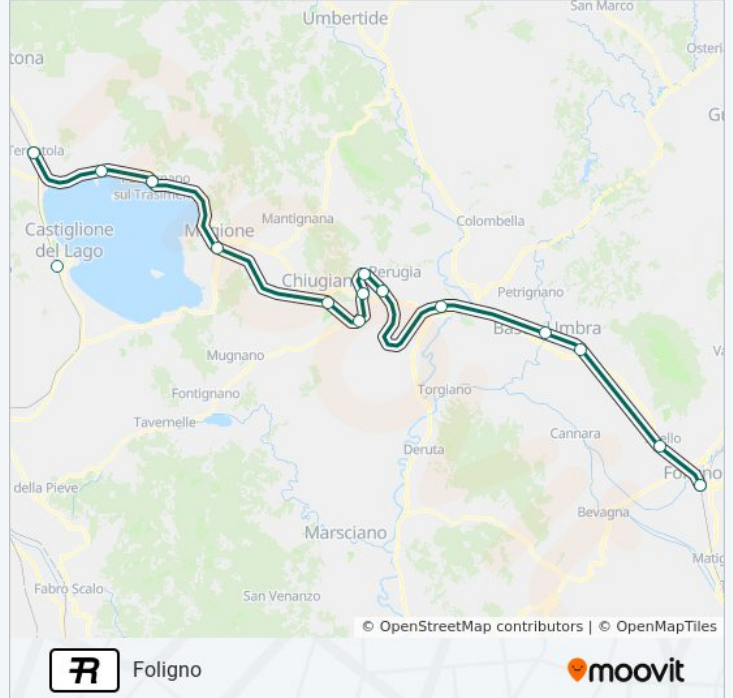

Usa Moovit per trovare le fermate della linea treno R più vicine a te e scoprire quando passerà il prossimo mezzo della linea treno R

Direzione: Ancona

6 fermate

[VISUALIZZA GLI ORARI DELLA LINEA](#)

Foligno

Informazioni sulla linea treno R**Direzione:** Ancona**Fermate:** 6**Durata del tragitto:** 57 min**La linea in sintesi:**

Direzione: Foligno

16 fermate

[VISUALIZZA GLI ORARI DELLA LINEA](#)

- Chiusi-Chianciano Terme
- Castiglion Del Lago
- Terontola-Cortona
- Tuoro Sul Trasimeno
- Passignano Sul Trasimeno
- Magione
- Ellera-Corciano
- Perugia Silvestrini
- Perugia Capitini
- Perugia Università
- Perugia
- Perugia Ponte San Giovanni
- Bastia
- Assisi
- Spello
- Foligno

Orari della linea treno R

Orari di partenza verso Foligno:

lunedì	08:30
martedì	06:04 - 18:50
mercoledì	06:04 - 18:50
giovedì	06:04 - 18:50
venerdì	06:04 - 18:50
sabato	06:04 - 17:22
domenica	08:30

Informazioni sulla linea treno R

Direzione: Foligno

Fermate: 16

Durata del tragitto: 82 min

La linea in sintesi:

Direzione: Foligno

6 fermate

[VISUALIZZA GLI ORARI DELLA LINEA](#)

Terni