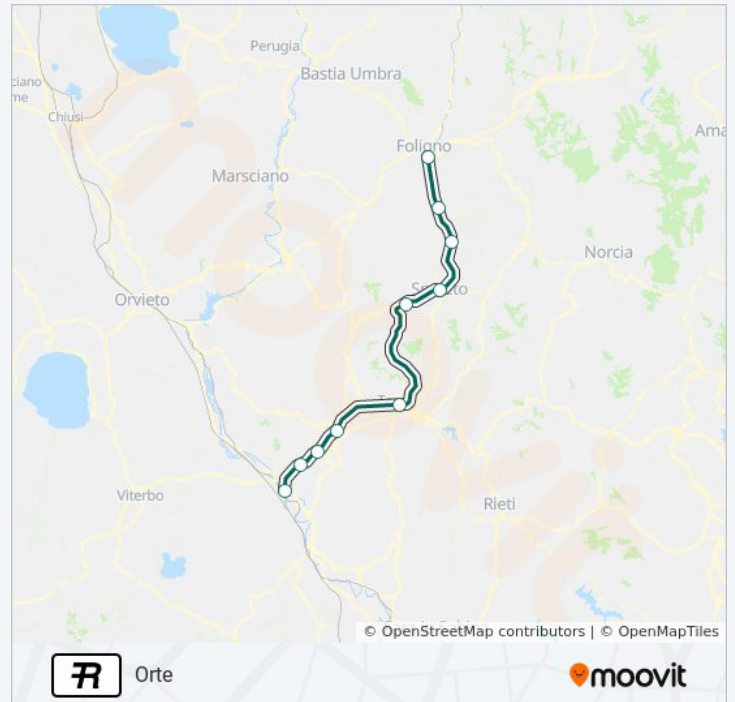

La linea in sintesi:

 [Percorso linea treno R](#)

Direzione: Orte

10 fermate

[VISUALIZZA GLI ORARI DELLA LINEA](#)

- Foligno
- Trevi
- Campello Sul Clitunno

Orari della linea treno R

Orari di partenza verso Orte:

Informazioni sulla linea treno R

Direzione: Orte

Fermate: 10

Durata del tragitto: 73 min

La linea in sintesi:

Direzione: Perugia

8 fermate

[VISUALIZZA GLI ORARI DELLA LINEA](#)

Informazioni sulla linea treno R

Direzione: Perugia

Fermate: 8

Durata del tragitto: 29 min

La linea in sintesi:

Direzione: Perugia

11 fermate

[VISUALIZZA GLI ORARI DELLA LINEA](#)