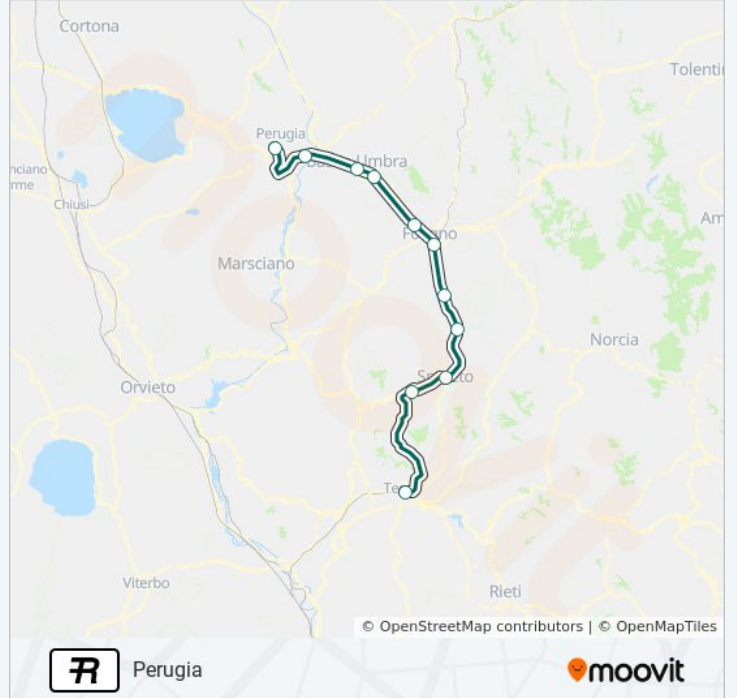

Informazioni sulla linea treno R

Direzione: Perugia

Fermate: 8

Durata del tragitto: 29 min

La linea in sintesi:

Direzione: Perugia

11 fermate

[VISUALIZZA GLI ORARI DELLA LINEA](#)

Terni
Baiano Di Spoleto
Spoleto
Campello Sul Clitunno
Trevi
Foligno
Spello
Assisi
Bastia
Perugia Ponte San Giovanni
Perugia

Orari della linea treno R

Orari di partenza verso Perugia:

lunedì	06:17
martedì	04:37 - 14:17
mercoledì	04:37 - 14:17
giovedì	04:37 - 14:17
venerdì	04:37 - 14:17
sabato	04:37 - 14:17
domenica	06:17

Informazioni sulla linea treno R

Direzione: Perugia

Fermate: 11

Durata del tragitto: 47 min

La linea in sintesi:

Direzione: Terni

9 fermate

[VISUALIZZA GLI ORARI DELLA LINEA](#)