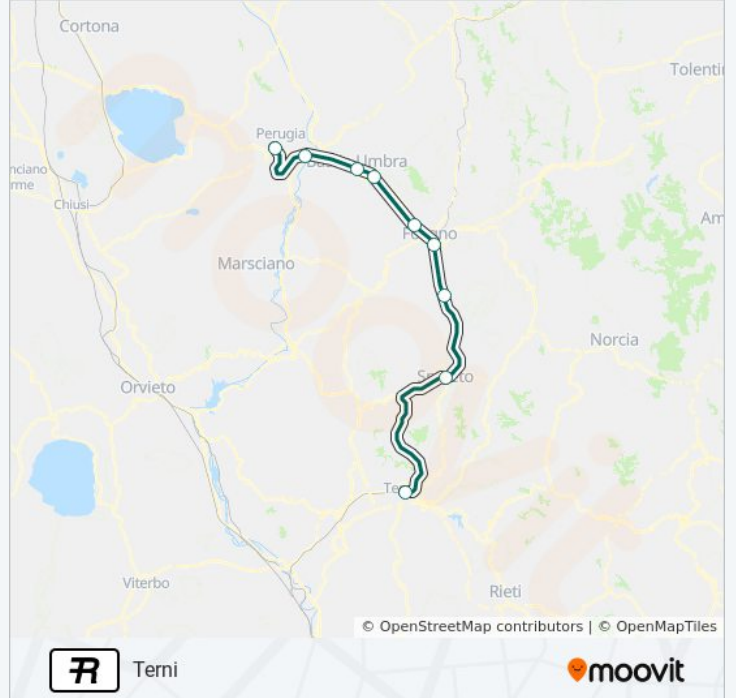

Terni
Baiano Di Spoleto
Spoleto
Campello Sul Clitunno
Trevi
Foligno
Spello
Assisi
Bastia
Perugia Ponte San Giovanni
Perugia

Orari della linea treno R

Orari di partenza verso Perugia:

lunedì	06:17
martedì	04:37 - 14:17
mercoledì	04:37 - 14:17
giovedì	04:37 - 14:17
venerdì	04:37 - 14:17
sabato	04:37 - 14:17
domenica	06:17

Informazioni sulla linea treno R

Direzione: Perugia

Fermate: 11

Durata del tragitto: 47 min

La linea in sintesi:

Direzione: Terni

9 fermate

[VISUALIZZA GLI ORARI DELLA LINEA](#)

Perugia
Perugia Ponte San Giovanni
Bastia
Assisi
Spello
Foligno
Trevi
Spoleto
Terni

Orari della linea treno R

Orari di partenza verso Terni:

lunedì	Non in Servizio
martedì	06:52 - 19:40
mercoledì	06:52 - 19:40
giovedì	06:52 - 19:40
venerdì	06:52 - 19:40
sabato	06:52 - 19:40
domenica	Non in Servizio

Informazioni sulla linea treno R

Direzione: Terni

Fermate: 9

Durata del tragitto: 61 min

La linea in sintesi:

Direzione: Terni

9 fermate

[VISUALIZZA GLI ORARI DELLA LINEA](#)