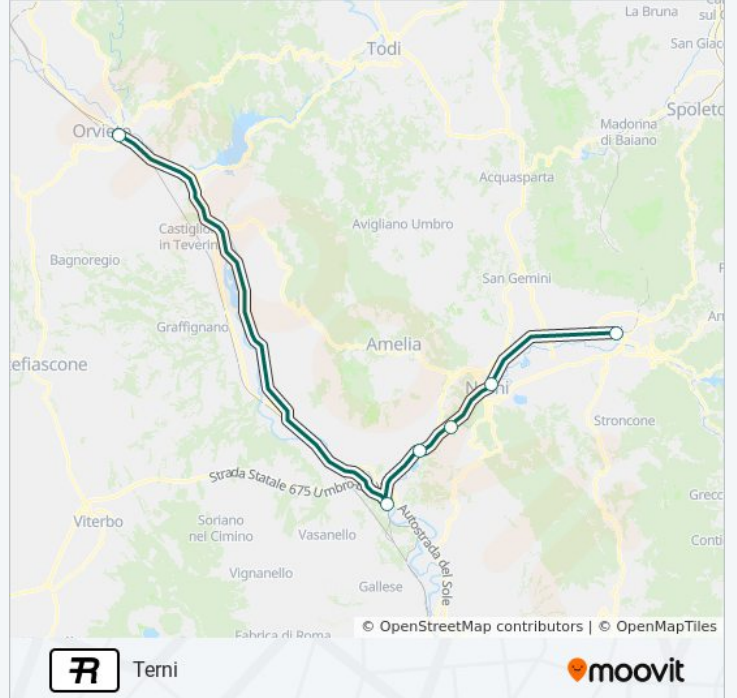

Informazioni sulla linea treno R

Direzione: Terni

Fermate: 9

Durata del tragitto: 65 min

La linea in sintesi:

Direzione: Terontola

19 fermate

[VISUALIZZA GLI ORARI DELLA LINEA](#)