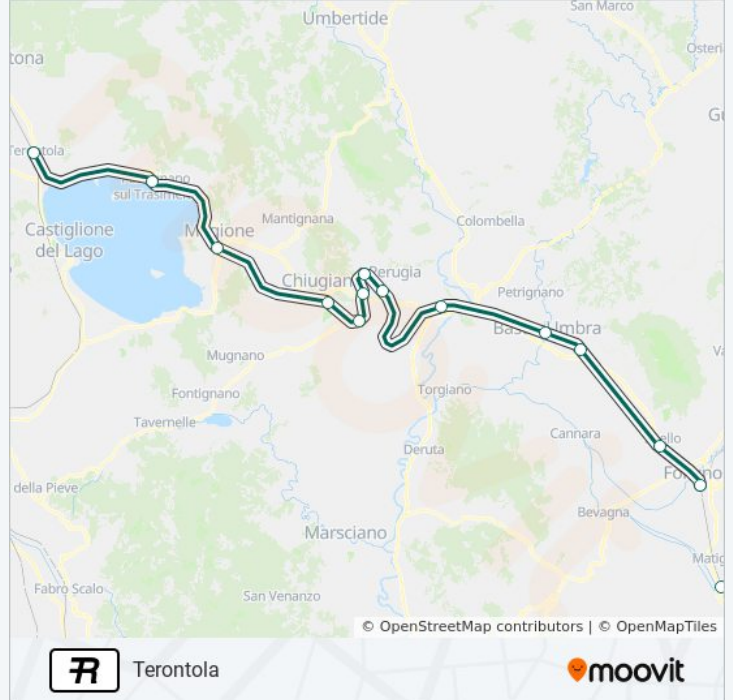

Terni
Baiano Di Spoleto
Spoleto
Campello Sul Clitunno
Trevi
Foligno
Spello
Assisi
Bastia
Perugia Ponte San Giovanni
Perugia

Orari della linea treno R

Orari di partenza verso Perugia:

lunedì	06:17
martedì	04:37 - 14:17
mercoledì	04:37 - 14:17
giovedì	04:37 - 14:17
venerdì	04:37 - 14:17
sabato	04:37 - 14:17
domenica	06:17

Terni
Baiano Di Spoleto
Spoleto
Campello Sul Clitunno
Trevi
Foligno
Spello
Assisi
Bastia
Perugia Ponte San Giovanni
Perugia
Perugia Università
Perugia Capitini
Perugia Silvestrini
Ellera-Corciano
Magione
Passignano Sul Trasimeno
Tuoro Sul Trasimeno

Orari della linea treno R

Orari di partenza verso Terontola:

lunedì	06:46
martedì	05:45 - 20:58
mercoledì	05:45 - 20:58
giovedì	05:45 - 20:58
venerdì	05:45 - 20:58
sabato	05:45 - 13:45
domenica	06:46

Informazioni sulla linea treno R

Direzione: Terontola

Fermate: 19

Durata del tragitto: 84 min

La linea in sintesi:

Orari, mappe e fermate della linea treno R disponibili in un PDF su moovitapp.com. Usa [App Moovit](#) per ottenere tempi di attesa reali, orari di tutte le altre linee o indicazioni passo-passo per muoverti con i mezzi pubblici a Perugia e Umbria.