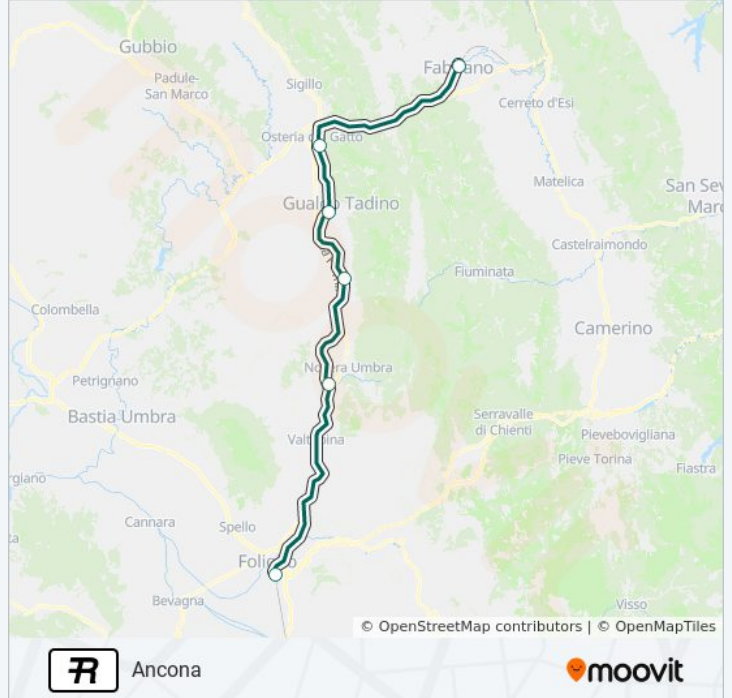

Usa Moovit per trovare le fermate della linea treno R più vicine a te e scoprire quando passerà il prossimo mezzo della linea treno R

Direzione: Ancona

6 fermate

[VISUALIZZA GLI ORARI DELLA LINEA](#)

Foligno

Nocera Umbra

Gaifana

Gualdo Tadino

Fossato Di Vico-Gubbio

Fabriano

Orari della linea treno R

Orari di partenza verso Ancona:

lunedì	06:15
martedì	05:45 - 14:16
mercoledì	05:45 - 14:16
giovedì	05:45 - 14:16
venerdì	05:45 - 14:16
sabato	05:45 - 14:16
domenica	06:15

Informazioni sulla linea treno R**Direzione:** Ancona**Fermate:** 6**Durata del tragitto:** 57 min**La linea in sintesi:**

Direzione: Foligno

16 fermate

[VISUALIZZA GLI ORARI DELLA LINEA](#)

- Chiusi-Chianciano Terme
- Castiglion Del Lago
- Terontola-Cortona
- Tuoro Sul Trasimeno
- Passignano Sul Trasimeno
- Magione
- Ellera-Corciano
- Perugia Silvestrini
- Perugia Capitini
- Perugia Università
- Perugia
- Perugia Ponte San Giovanni
- Bastia
- Assisi
- Spello
- Foligno

Direzione: Foligno

Fermate: 16

Durata del tragitto: 82 min

La linea in sintesi:

Direzione: Foligno

6 fermate

[VISUALIZZA GLI ORARI DELLA LINEA](#)

Terni