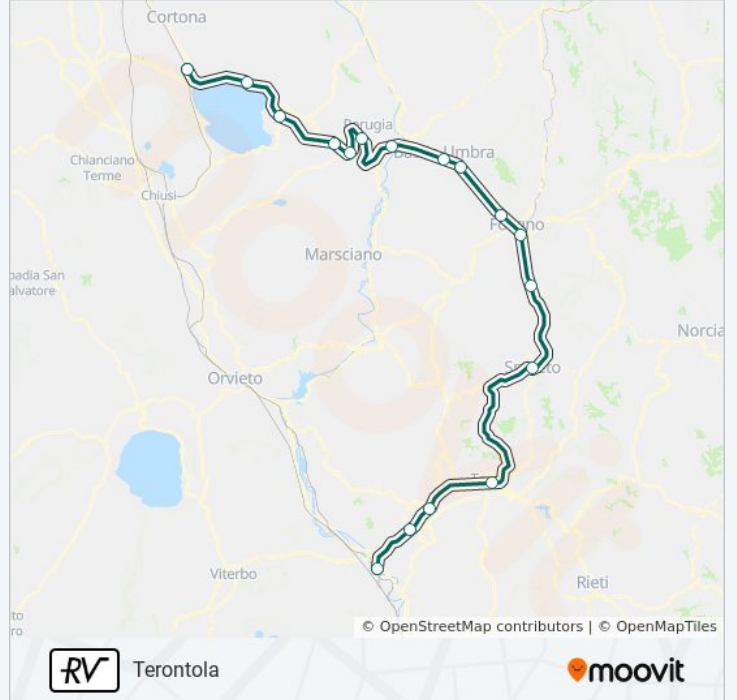

### Orari della linea treno RV

Orari di partenza verso Perugia:

lunedì	08:58 - 18:46
martedì	08:47 - 19:46
mercoledì	08:47 - 19:46
giovedì	08:47 - 19:46
venerdì	08:47 - 19:46
sabato	08:47 - 15:09
domenica	08:58 - 18:46

## Direzione: Terontola

17 fermate

[VISUALIZZA GLI ORARI DELLA LINEA](#)

Orte  
Nera Montoro  
Narni-Amelia  
Terni  
Spoleto  
Trevi  
Foligno  
Spello  
Assisi  
Bastia  
Perugia Ponte San Giovanni  
Perugia  
Perugia Silvestrini  
Ellera-Corciano  
Magione  
Passignano Sul Trasimeno  
Terontola-Cortona

## Orari della linea treno RV

Orari di partenza verso Terontola:

lunedì	Non in Servizio
martedì	Non in Servizio
mercoledì	Non in Servizio
giovedì	Non in Servizio
venerdì	Non in Servizio
sabato	19:46
domenica	Non in Servizio

## Informazioni sulla linea treno RV

**Direzione:** Terontola

**Fermate:** 17

**Durata del tragitto:** 155 min

**La linea in sintesi:**

Orari, mappe e fermate della linea treno RV disponibili in un PDF su [moovitapp.com](https://moovitapp.com). Usa [App Moovit](#) per ottenere tempi di attesa reali, orari di tutte le altre linee o indicazioni passo-passo per muoverti con i mezzi pubblici a Perugia e Umbria.