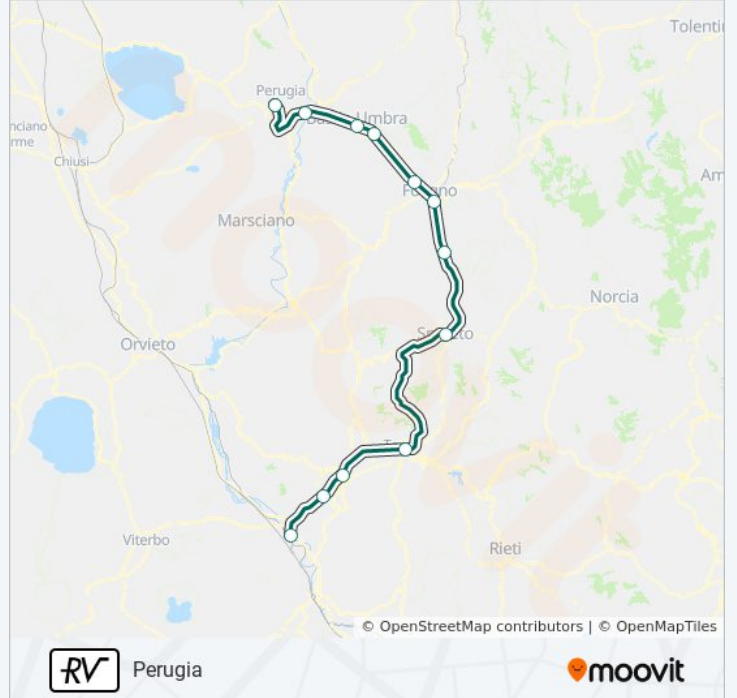

### Informazioni sulla linea treno RV

**Direzione:** Foligno

**Fermate:** 7

**Durata del tragitto:** 64 min

**La linea in sintesi:**

### Direzione: Perugia

12 fermate

[VISUALIZZA GLI ORARI DELLA LINEA](#)

Orte  
Nera Montoro  
Narni-Amelia  
Terni  
Spoleto  
Trevi  
Foligno  
Spello  
Assisi  
Bastia  
Perugia Ponte San Giovanni  
Perugia

### Orari della linea treno RV

Orari di partenza verso Perugia:

lunedì	08:58 - 18:46
martedì	08:47 - 19:46
mercoledì	08:47 - 19:46
giovedì	08:47 - 19:46
venerdì	08:47 - 19:46
sabato	08:47 - 15:09
domenica	08:58 - 18:46

### Informazioni sulla linea treno RV

**Direzione:** Perugia

**Fermate:** 12

**Durata del tragitto:** 117 min

**La linea in sintesi:**