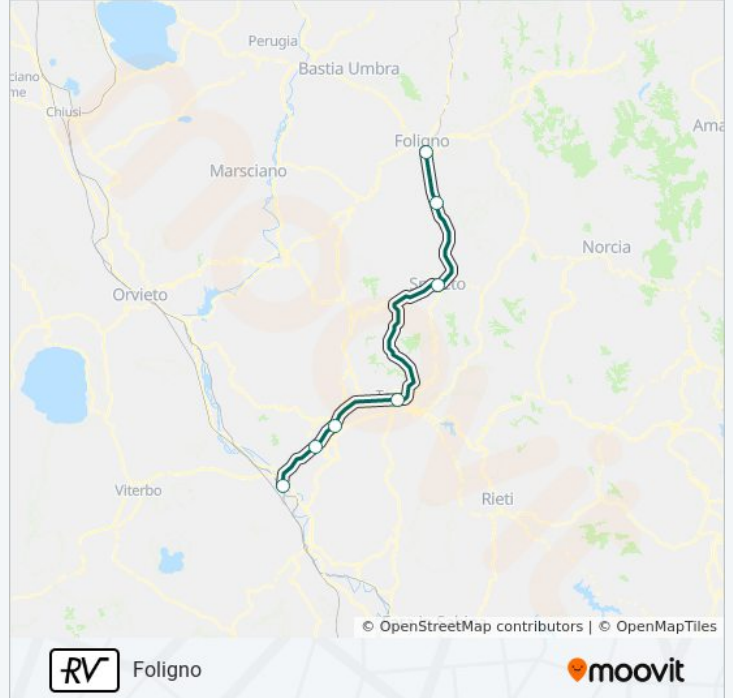

**Direzione: Foligno**

7 fermate

[VISUALIZZA GLI ORARI DELLA LINEA](#)

Orte  
Nera Montoro  
Narni-Amelia  
Terni  
Spoleto  
Trevi  
Foligno

### Orari della linea treno RV

Orari di partenza verso Foligno:

lunedì	21:48
martedì	07:38 - 21:48
mercoledì	07:38 - 21:48
giovedì	07:38 - 21:48
venerdì	07:38 - 21:48
sabato	07:38 - 21:48
domenica	21:48

### Informazioni sulla linea treno RV

**Direzione:** Foligno

**Fermate:** 7

**Durata del tragitto:** 64 min

**La linea in sintesi:**

### Direzione: Perugia

12 fermate

[VISUALIZZA GLI ORARI DELLA LINEA](#)

Orte  
Nera Montoro  
Narni-Amelia  
Terni  
Spoleto  
Trevi  
Foligno  
Spello  
Assisi  
Bastia  
Perugia Ponte San Giovanni  
Perugia