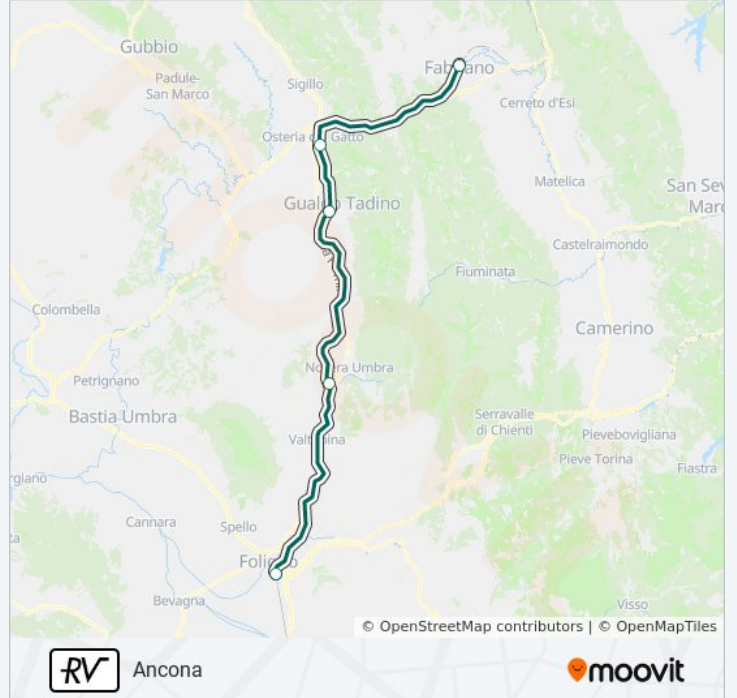

Direzione: Foligno

7 fermate

[VISUALIZZA GLI ORARI DELLA LINEA](#)

Orte
Nera Montoro
Narni-Amelia
Terni
Spoleto
Trevi
Foligno

Orari della linea treno RV

Orari di partenza verso Foligno:

lunedì	21:48
martedì	07:38 - 21:48
mercoledì	07:38 - 21:48
giovedì	07:38 - 21:48
venerdì	07:38 - 21:48
sabato	07:38 - 21:48
domenica	21:48

Informazioni sulla linea treno RV

Direzione: Foligno

Fermate: 7

Durata del tragitto: 64 min

La linea in sintesi: