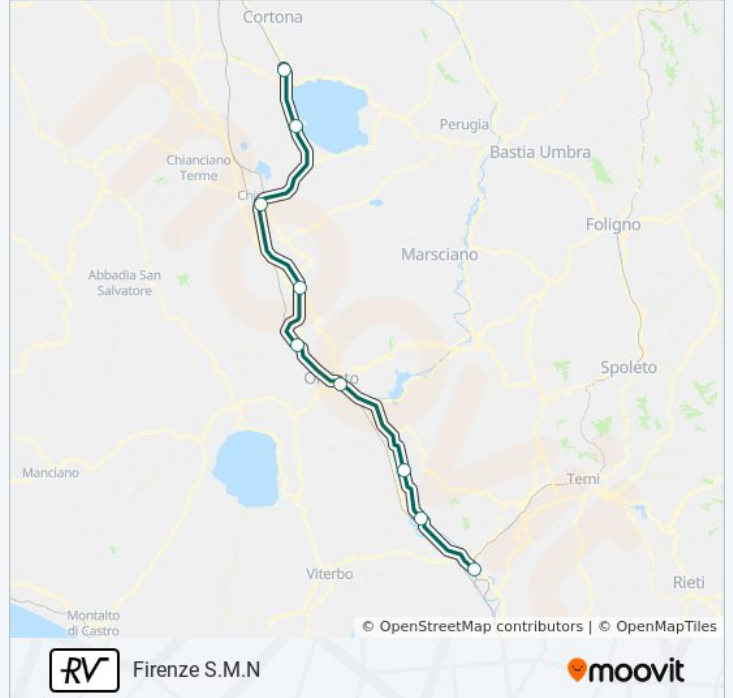

Direzione: Firenze S.M.N

9 fermate

[VISUALIZZA GLI ORARI DELLA LINEA](#)

Orte
Attigliano-Bomarzo
Alviano
Orvieto
Allerona-Castel Viscardo
Fabro-Ficulle
Chiusi-Chianciano Terme
Castiglion Del Lago
Terontola-Cortona

Orari della linea treno RV

Orari di partenza verso Firenze S.M.N:

lunedì	15:52 - 20:47
martedì	15:52 - 20:47
mercoledì	15:52 - 20:47
giovedì	15:52 - 20:47
venerdì	15:52 - 20:47
sabato	15:52 - 20:47
domenica	15:52 - 20:47

Informazioni sulla linea treno RV

Direzione: Firenze S.M.N

Fermate: 9

Durata del tragitto: 84 min

La linea in sintesi:

Direzione: Roma Termini

9 fermate

[VISUALIZZA GLI ORARI DELLA LINEA](#)

Informazioni sulla linea treno RV

Direzione: Roma Termini

Fermate: 9

Durata del tragitto: 78 min

La linea in sintesi:

Orari, mappe e fermate della linea treno RV disponibili in un PDF su moovitapp.com. Usa [App Moovit](#) per ottenere tempi di attesa reali, orari di tutte le altre linee o indicazioni passo-passo per muoverti con i mezzi pubblici a Perugia e Umbria.