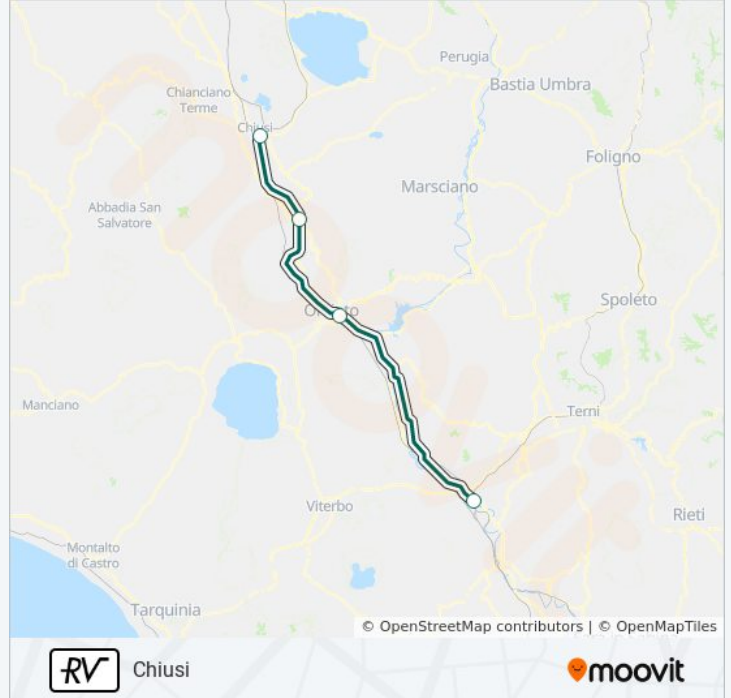

Direzione: Firenze S.M.N

9 fermate

[VISUALIZZA GLI ORARI DELLA LINEA](#)

Orte
Attigliano-Bomarzo
Alviano
Orvieto
Allerona-Castel Viscardo
Fabro-Ficulle
Chiusi-Chianciano Terme
Castiglion Del Lago
Terontola-Cortona

Orari della linea treno RV

Orari di partenza verso Firenze S.M.N:

lunedì	15:52 - 20:47
martedì	15:52 - 20:47
mercoledì	15:52 - 20:47
giovedì	15:52 - 20:47
venerdì	15:52 - 20:47
sabato	15:52 - 20:47
domenica	15:52 - 20:47

Informazioni sulla linea treno RV

Direzione: Firenze S.M.N

Fermate: 9

Durata del tragitto: 84 min

La linea in sintesi: