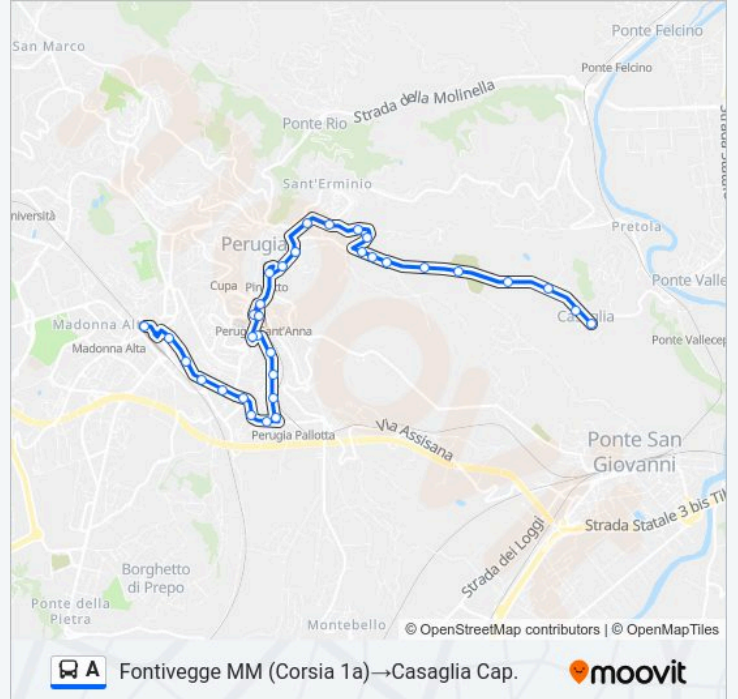

Via Enrico Dal Pozzo

Cimitero Vecchio Pg

Cimitero Nuovo

Strada Perugia-Ponte Valleceppi

Via Narcisi

Casaglia

Casaglia Cap.

Direzione: Fontivegge MM (Corsia 1a)→S. Erminio