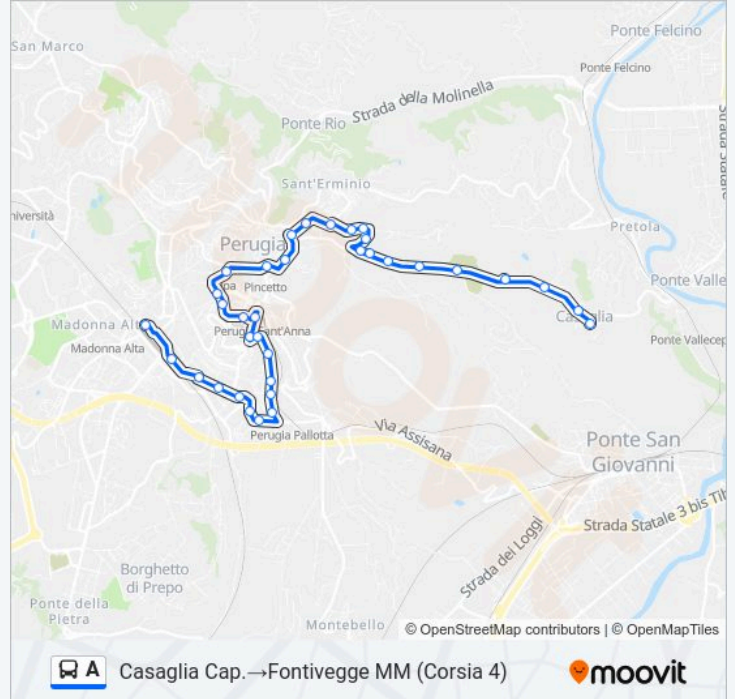

V. Filosofi

Via Dei Filosofi

Via Pallotta

Via Pallotta

V. Pallotta

Via Campo Di Marte

Via Campo Di Marte

Via Campo Di Marte

Fontivegge MM (Corsia 4)

Direzione: Casaglia Cap.→Pila

67 fermate

[VISUALIZZA GLI ORARI DELLA LINEA](#)

Casaglia Cap.

Casaglia

Via Narcisi

Strada Perugia-Ponte Valleceppi