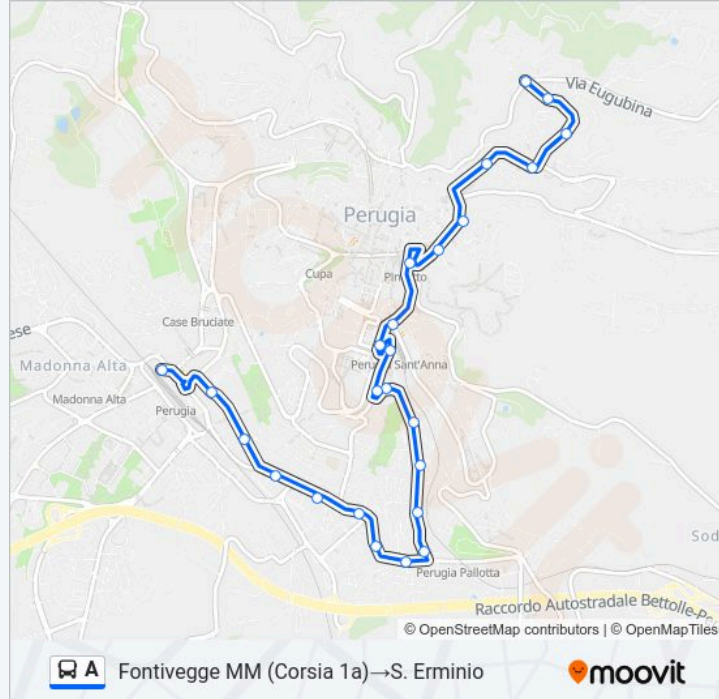

Via Eugubina

Via Eugubina

S. Erminio

Direzione: Fontivegge MM (Corsia 4)→Pila

33 fermate

[VISUALIZZA GLI ORARI DELLA LINEA](#)

Fontivegge MM (Corsia 4)

Via Pievaiola