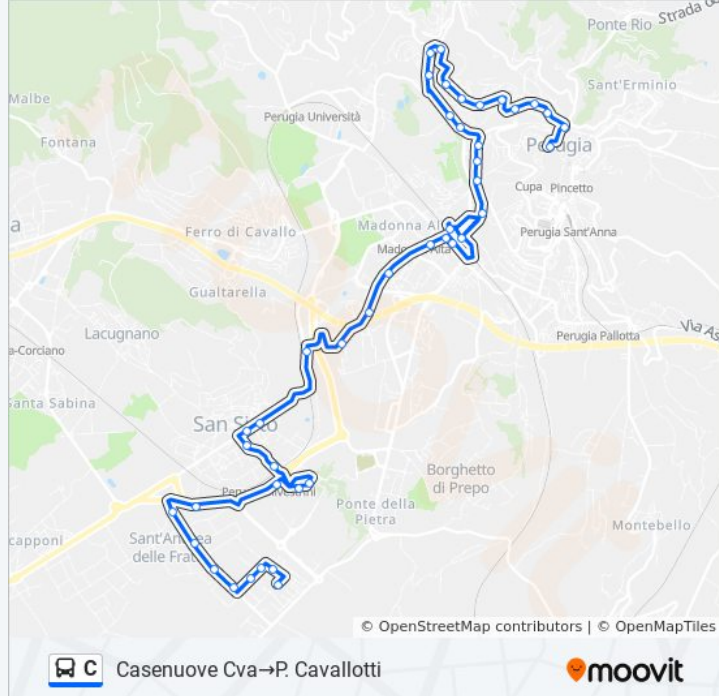

V. Sicilia (Sottopasso)

Fontivegge MM (Corsia 1a)

Via Mario Angeloni

Via Ruggero D'Andreotto

Via Ruggero D'Andreotto

V. R. D'Andreotto (Liceo)

V. San Galigano

Via San Galigano

Strada San Galigano-Rimbocchi

Strada San Galigano-Rimbocchi

Rimbocchi Cva

Via Annibale Vecchi

V.A.Vecchi

Via Annibale Vecchi

Elce

Via Annibale Vecchi

V. Innamorati 3

P. Universita'

P. Fortebraccio

P. Cavallotti

Direzione: Fontivegge MM (Corsia 1a)→P. Cavallotti

19 fermate

[VISUALIZZA GLI ORARI DELLA LINEA](#)

Fontivegge MM (Corsia 1a)