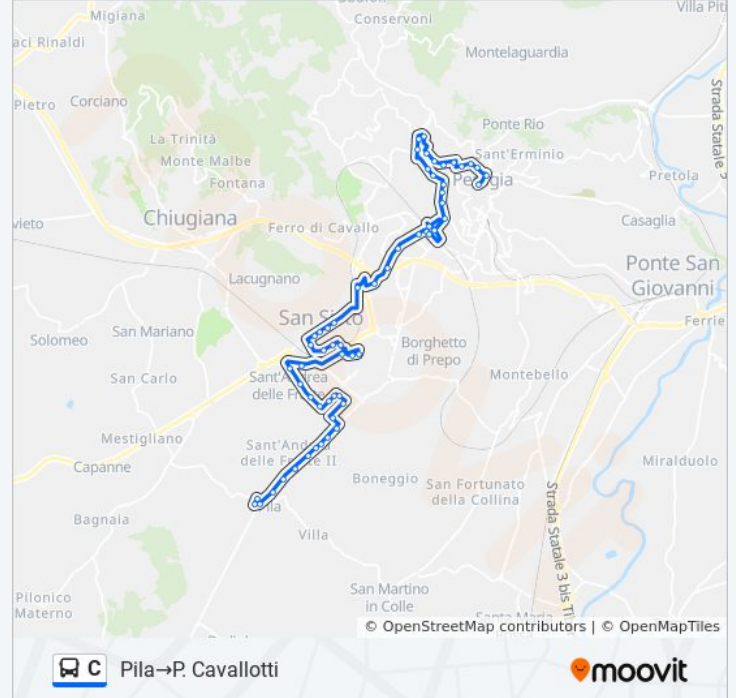

Via Ruggero D'Andreotto

V. R. D'Andreotto (Liceo)

V. San Galigano

Via San Galigano

Strada San Galigano-Rimbocchi

Strada San Galigano-Rimbocchi

Rimbocchi Cva

Via Annibale Vecchi

V.A.Vecchi

Via Annibale Vecchi

Elce

Via Annibale Vecchi

- V. Innamorati 3
- P. Universita'
- P. Fortebraccio
- P. Cavallotti

Direzione: Pila→S. Erminio

59 fermate

[VISUALIZZA GLI ORARI DELLA LINEA](#)