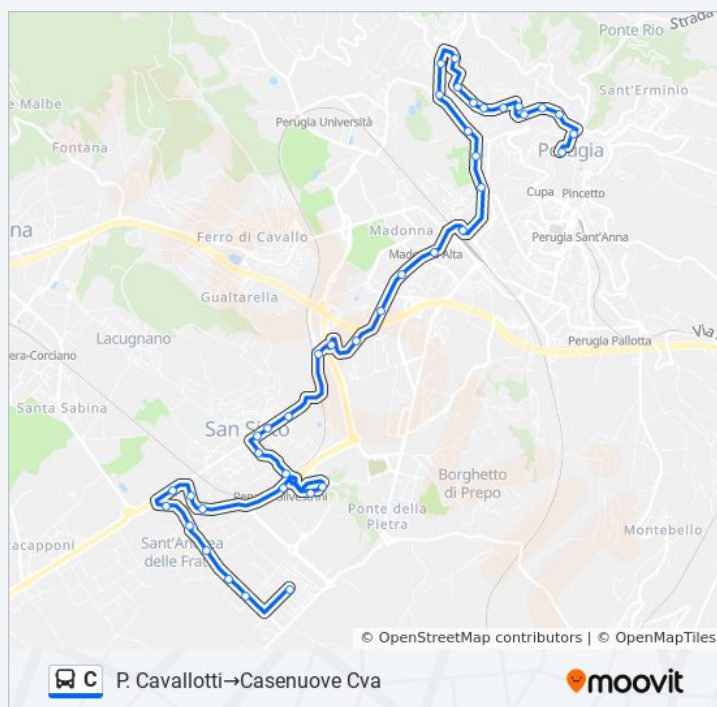

Informazioni sulla linea bus C

Direzione: P. Cavallotti→Casenuove Cva

Fermate: 40

Durata del tragitto: 41 min

La linea in sintesi:

Via San Sisto

V. Donizetti

Via Gaetano Donizzetti