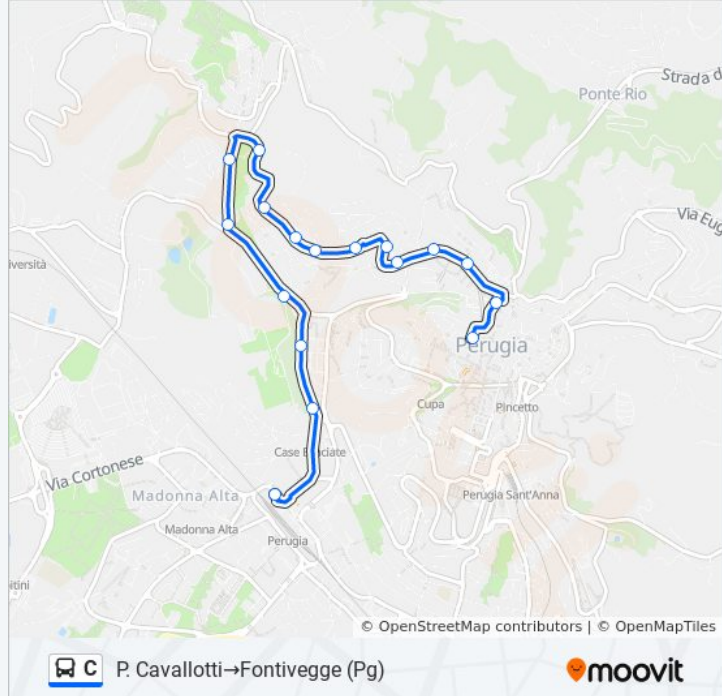

Informazioni sulla linea bus C

Direzione: P. Cavallotti→Fontivegge MM (Corsia 4)

Fermate: 17

Durata del tragitto: 15 min

La linea in sintesi:

V. Fasani (Liceo)

Via Raniero Fasani

Fontivegge MM (Corsia 4)

Direzione: P. Cavallotti→Osp.Misericordia (Pg)

34 fermate

[VISUALIZZA GLI ORARI DELLA LINEA](#)

P. Cavallotti

Arco Etrusco

P. Università'

Via Francesco Innamorati

Via Annibale Vecchi

Via Annibale Vecchi

Elce

Via Annibale Vecchi

V.A.Vecchi

Via Annibale Vecchi

Rimbocchi Cva

Rimbocchi

Strada San Galigano-Rimbocchi