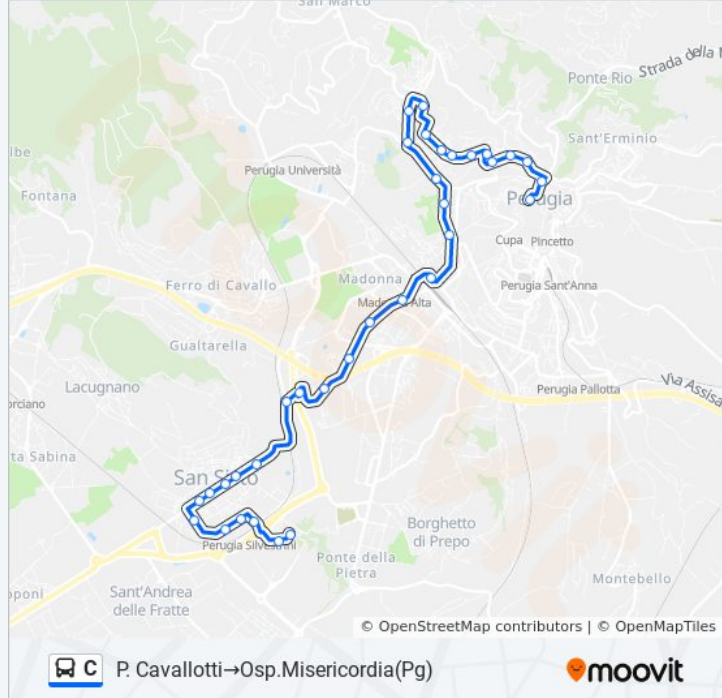

Via San Sisto

Via San Sisto

Via San Sisto

V. S. Sisto

Via San Sisto

Via Tomaso Albinoni

V.Albinoni

Via Tomaso Albinoni

Via Gaetano Donizzetti

Ospedale Ingresso

Osp.Misericordia (Pg)

Direzione: P. Cavallotti→Pila

54 fermate

[VISUALIZZA GLI ORARI DELLA LINEA](#)

P. Cavallotti

Arco Etrusco