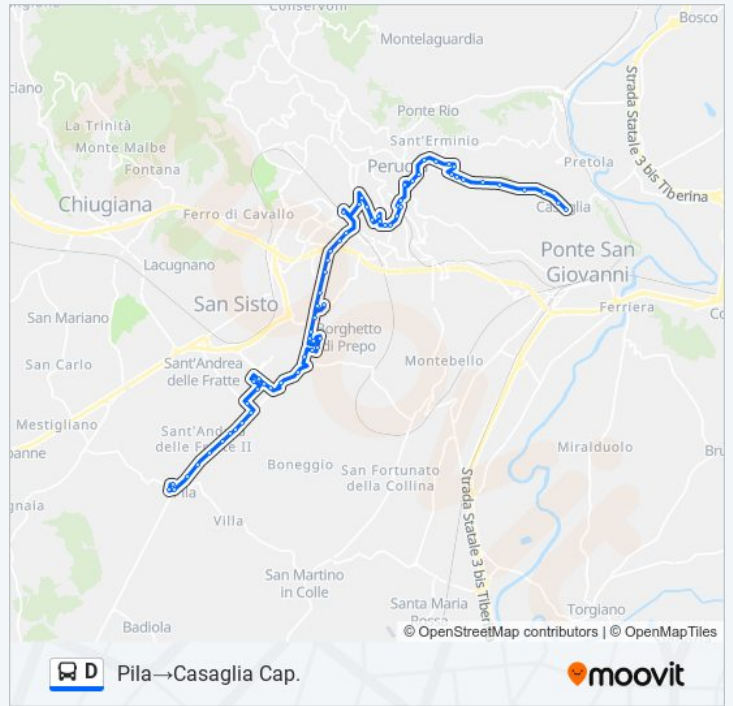

Informazioni sulla linea bus D

Direzione: Pila → Casaglia Cap.

Fermate: 64

Durata del tragitto: 47 min
La linea in sintesi:

Strada Settevalli

Strada Settevalli

Via Pietro Soriano

Casenuove Cva