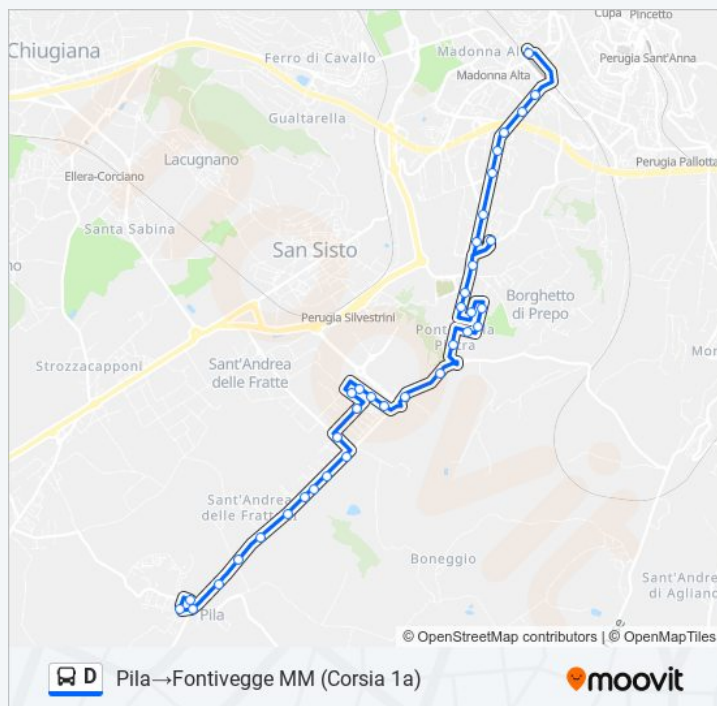

Via Settevalli_5

Via Settevalli

Via Settevalli

Fontivegge MM (Corsia 1a)

Fermate: 36

Durata del tragitto: 22 min

La linea in sintesi:

Orari, mappe e fermate della linea bus D disponibili in un PDF su moovitapp.com. Usa [App Moovit](#) per ottenere tempi di attesa reali, orari di tutte le altre linee o indicazioni passo-passo per muoverti con i mezzi pubblici a Perugia e Umbria.