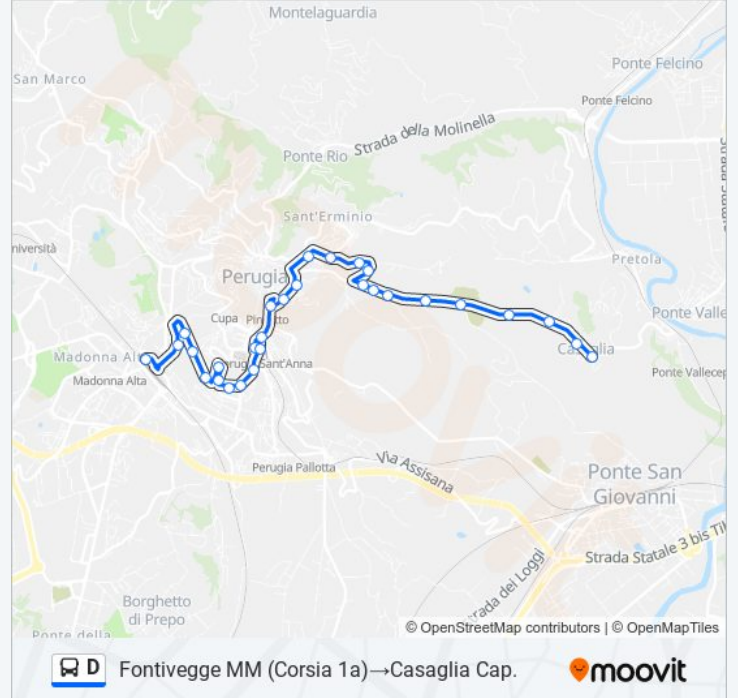

Via Giochetto

Via Giochetto

Via Enrico Dal Pozzo

Via Enrico Dal Pozzo

Via Enrico Dal Pozzo

Cimitero Vecchio Pg

Cimitero Nuovo

Strada Perugia-Ponte Valleceppi

Via Narcisi

Casaglia

Casaglia Cap.

Direzione: Fontivegge MM (Corsia 4)→Pila

35 fermate

[VISUALIZZA GLI ORARI DELLA LINEA](#)

Fontivegge MM (Corsia 4)

Via Settevalli