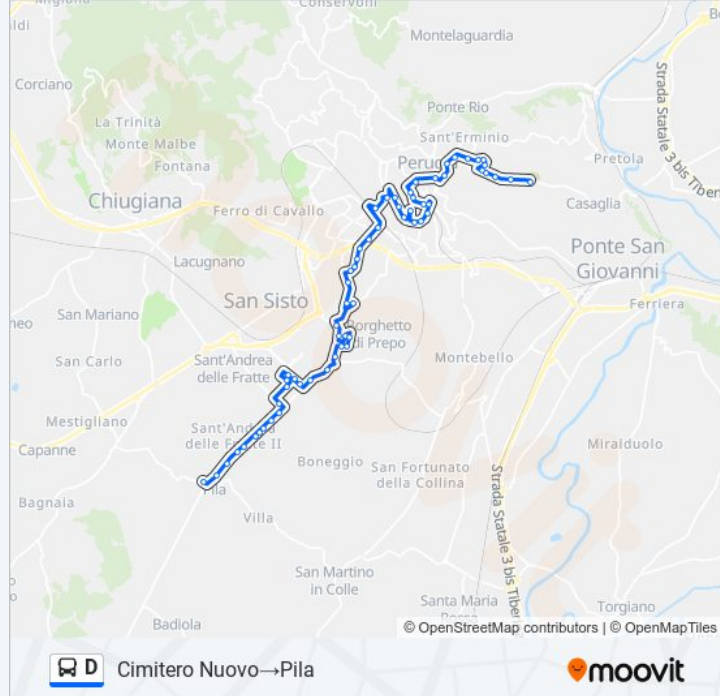

Via Pompeo Pellini

Via Pompeo Pellini

P.Partigiani (Pg)

Via Fiume

Via Fratelli Pellas

Via Fratelli Pellas

V. Pellas

Via Fratelli Pellas

V. XX Settembre

Via 20 Settembre

Via 20 Settembre

Via Mario Angeloni

Fontivegge MM (Corsia 4)

Via Settevalli

Via Settevalli

Via Settevalli_10

Via Settevalli

Via Settevalli

Via Cipriano Piccolpasso

V. Piccolpasso

V. Settevalli

P. Cherubini

P.D.Pietra Cimitero

Strada Settevalli

Via Tuscania

V. Chiusi

Via Chiusi

Via Chiusi

P. Della Pietra

Strada Settevalli

Strada Settevalli

Via Giuseppe Fringuelli

V. Frenguelli