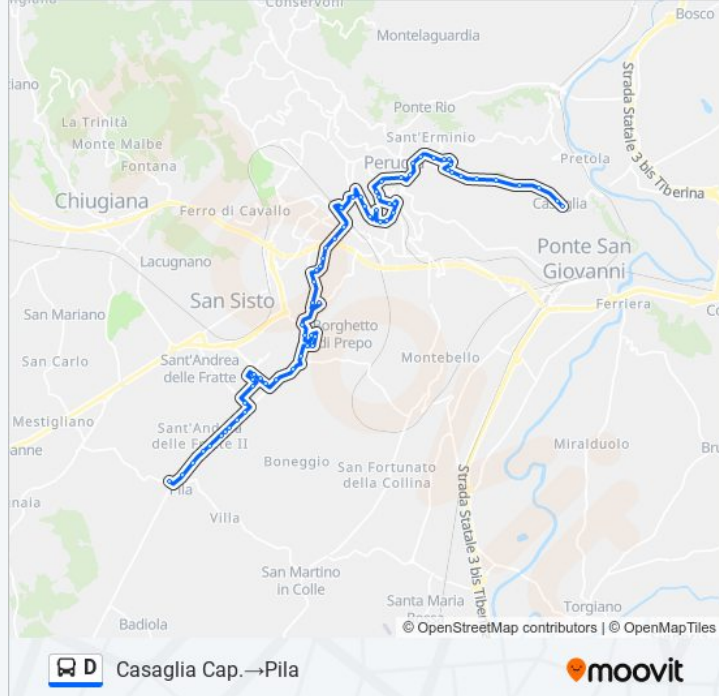

Via Pompeo Pellini

Via Pompeo Pellini

Via Pompeo Pellini

P.Partigiani (Pg)

Via Fiume

Via Fratelli Pellas

Via Fratelli Pellas

V. Pellas

Via Fratelli Pellas

V. XX Settembre

Via 20 Settembre

Via 20 Settembre

Via Mario Angeloni

Fontivegge MM (Corsia 4)

Via Settevalli

Via Settevalli

Via Settevalli_10

Via Settevalli

Via Settevalli

Via Cipriano Piccolpasso

V. Piccolpasso

V. Settevalli

P. Cherubini

P.D.Pietra Cimitero

Strada Settevalli

Via Tuscania

V. Chiusi

Via Chiusi

Via Chiusi

P. Della Pietra

Strada Settevalli

Strada Settevalli

Via Giuseppe Fringuelli