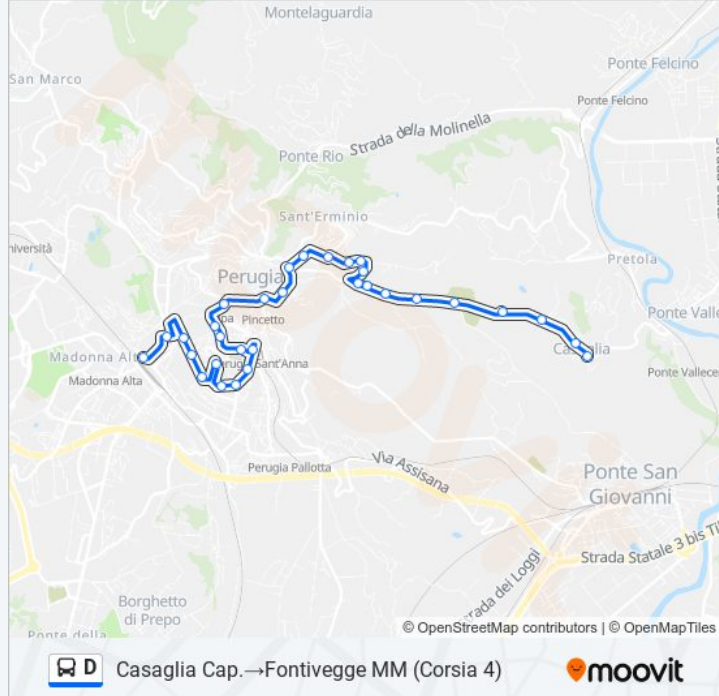

Via Pompeo Pellini

P.Partigiani (Pg)

Via Fiume

Via Fratelli Pellas

Via Fratelli Pellas

V. Pellas

Via Fratelli Pellas

V. XX Settembre

Via 20 Settembre

Via 20 Settembre

Via Mario Angeloni

Fontivegge MM (Corsia 4)

Direzione: Casaglia Cap.→Pila

65 fermate

[VISUALIZZA GLI ORARI DELLA LINEA](#)

Casaglia Cap.

Casaglia

Via Narcisi

Strada Perugia-Ponte Valleceppi

Cimitero Nuovo

Via Enrico Dal Pozzo

Via Enrico Dal Pozzo

Via Enrico Dal Pozzo

Via Enrico Dal Pozzo