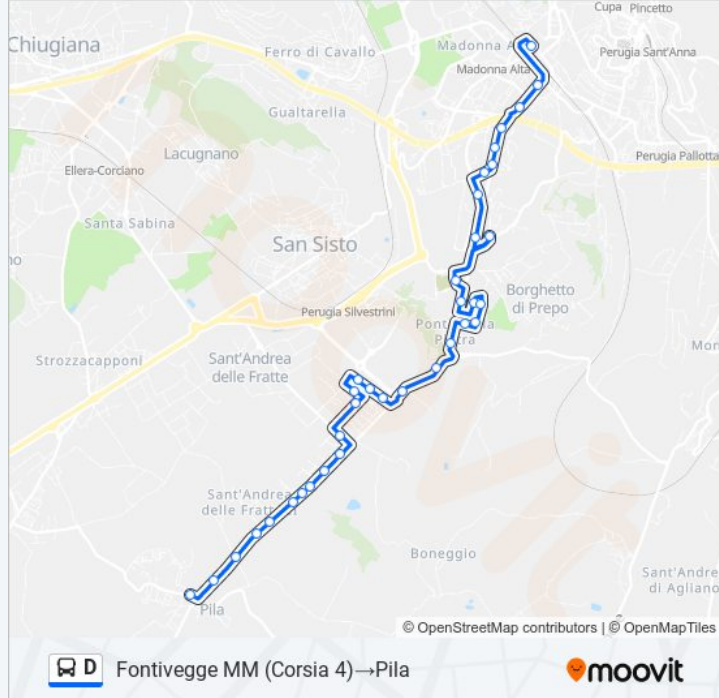

Strada Settevalli

Strada Settevalli

Strada Settevalli

Strada Settevalli

Strada Settevalli

Strada Settevalli

Strada Settevalli

Strada Settevalli

Pila

Direzione: Pila → Casaglia Cap.

64 fermate

[VISUALIZZA GLI ORARI DELLA LINEA](#)

Pila

Via Del 3 Maggio

Pila Settevalli

Strada Settevalli