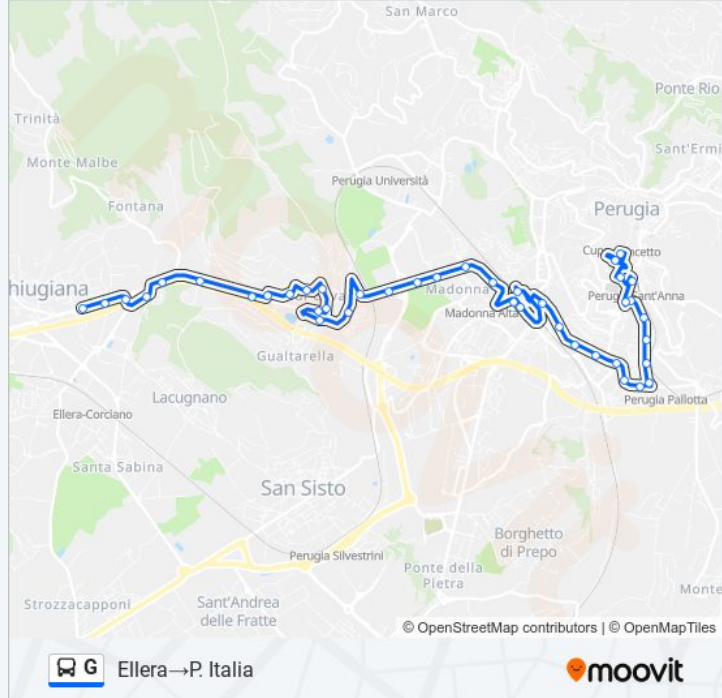

Via Pallotta

Via Pallotta

Via Dei Filosofi

V. Filosofi

Via Dei Filosofi

Via Dei Filosofi

P. Europa

Via Fratelli Pellas

Via Fratelli Pellas (Stazione)

Via Luigi Masi

Via Indipendenza

P. Italia

Direzione: Fontivegge MM (Corsia 1a)→P. Italia

18 fermate

[VISUALIZZA GLI ORARI DELLA LINEA](#)

Fontivegge MM (Corsia 1a)