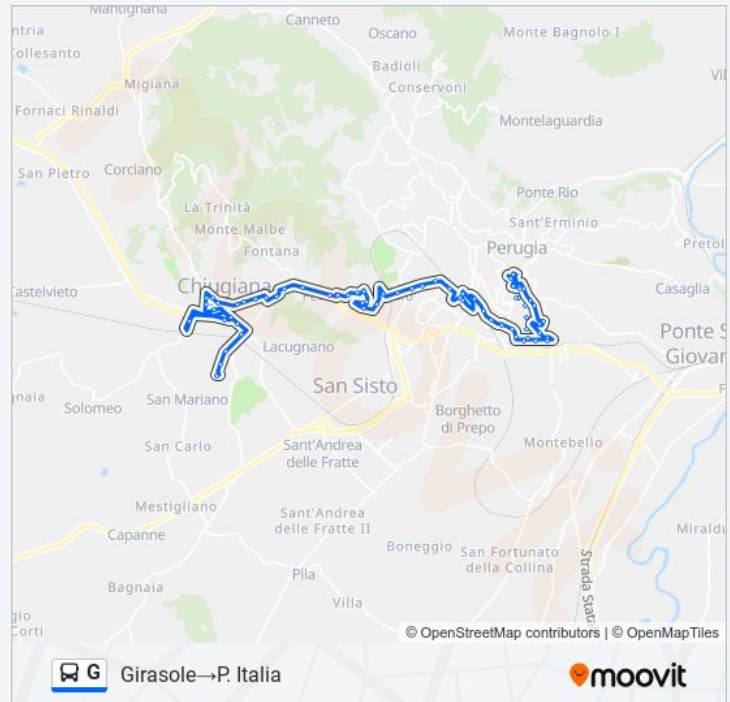

Via Luigi Canali

Informazioni sulla linea bus G

Direzione: Girasole→P. Italia

Fermate: 57

Durata del tragitto: 47 min

La linea in sintesi:

Via Campo Di Marte

Via Campo Di Marte