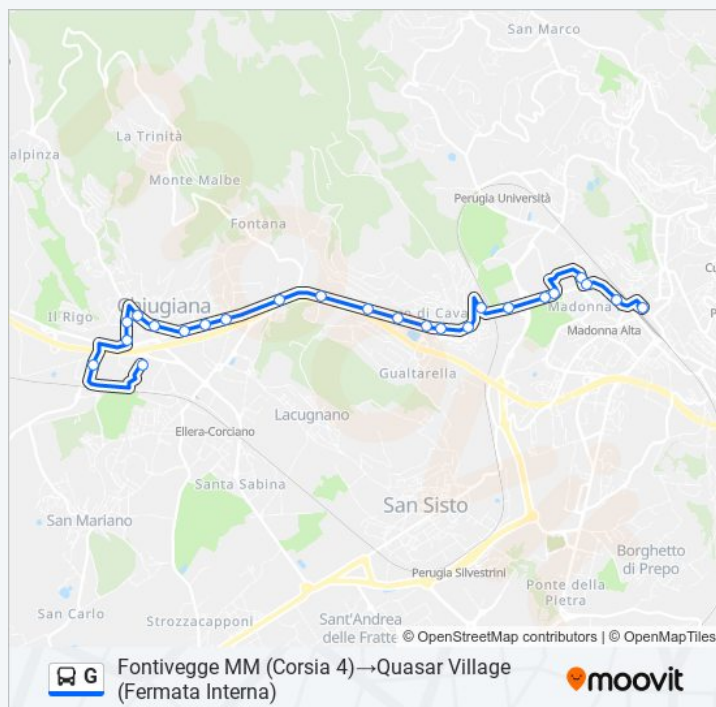

Informazioni sulla linea bus G

Direzione: Fontivegge MM (Corsia 4)→Quasar Village (Fermata Interna)

Fermate: 24

V. P. Di Carpine F.Di Cavallo

Via Firenze

Via Firenze

Strada Trasimeno Ovest

Strada Trasimeno Ovest

Strada Trasimeno Ovest

Olmo

Ellera

Via Antonio Gramsci

Via Giuseppe Di Vittorio

Via Giuseppe Di Vittorio

Via Filippo Turati

V. Turati

Coop Carta In Fiore

Quasar Village (Fermata Interna)

Durata del tragitto: 22 min

La linea in sintesi:

Direzione: Fontivegge MM (Corsia 4)→S. Mariano

35 fermate

[VISUALIZZA GLI ORARI DELLA LINEA](#)

Fontivegge MM (Corsia 4)