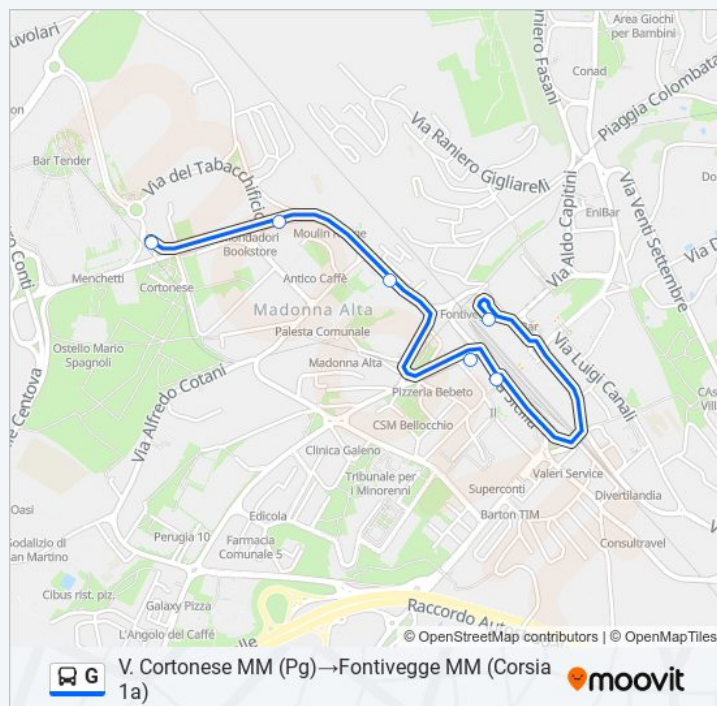

Informazioni sulla linea bus G

Direzione: V. Cortonese MM (Pg)→Fontivegge MM (Corsia 1a)

Fermate: 6

Durata del tragitto: 6 min

La linea in sintesi:

Orari, mappe e fermate della linea bus G disponibili in un PDF su moovitapp.com. Usa [App Moovit](https://moovitapp.com) per ottenere tempi di attesa reali, orari di tutte le altre linee o indicazioni passo-passo per muoverti con i mezzi pubblici a Perugia e Umbria.