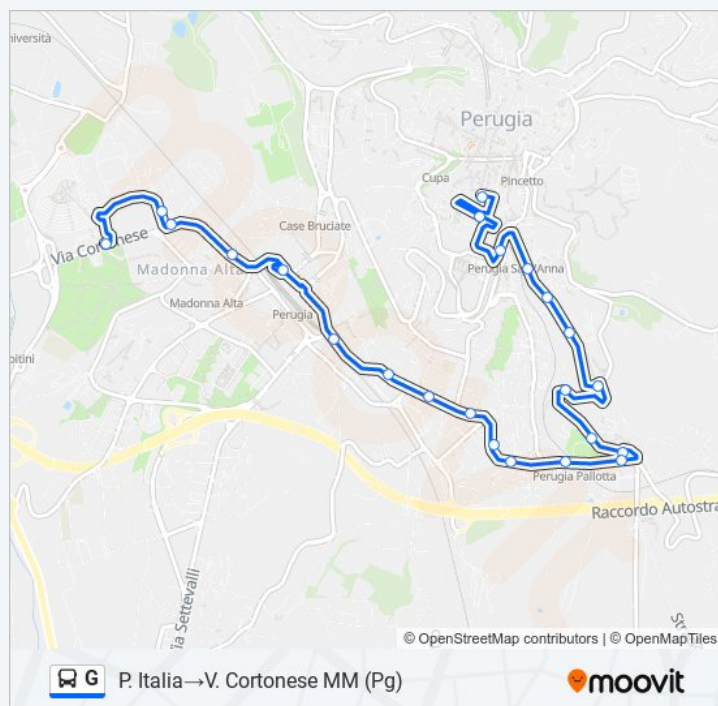

23 fermate

[VISUALIZZA GLI ORARI DELLA LINEA](#)

P. Italia
Via Indipendenza
Via Roma
V. Roma
Via Roma
Via Roma
Via Roma
Via Romana
Via Romana
Via Romana
Via Pallotta
V. Pallotta Staz. U. M.
Via Pallotta
Via Pallotta
V. Pallotta
Via Campo Di Marte
Via Campo Di Marte
Via Campo Di Marte
Fontivegge MM (Corsia 4)
Via Cortonese
V. Cortonese
Str. Jet
V. Cortonese MM (Pg)

Direzione: P. Italia→V. Cortonese MM (Pg)

20 fermate

[VISUALIZZA GLI ORARI DELLA LINEA](#)

P. Italia
Via Indipendenza
Via Fiume
Via Fratelli Pellas

Orari di partenza verso P. Italia→V. Cortonese MM (Pg):

lunedì	07:45
martedì	07:45
mercoledì	07:45
giovedì	07:45
venerdì	07:45
sabato	07:45
domenica	Non in Servizio

Informazioni sulla linea bus G

Direzione: P. Italia→V. Cortonese MM (Pg)

Fermate: 23

Durata del tragitto: 19 min

La linea in sintesi:

Orari della linea bus G

Orari di partenza verso P. Italia→V. Cortonese MM (Pg):

lunedì	Non in Servizio
martedì	Non in Servizio
mercoledì	Non in Servizio
giovedì	Non in Servizio
venerdì	Non in Servizio