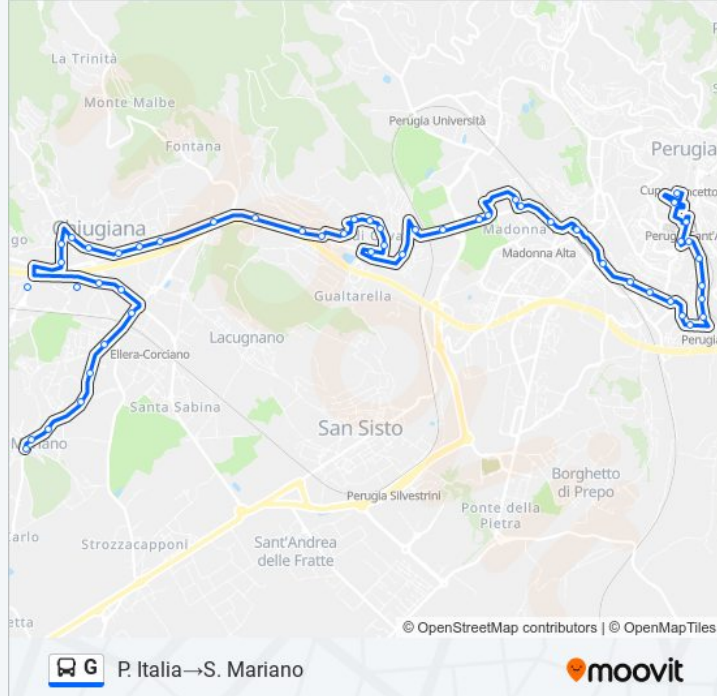

Via Belfiore

Via Belfiore

S. Mariano

S. Mariano

Direzione: P. Italia→V. Cortonese MM (Pg)

Orari della linea bus G

23 fermate

[VISUALIZZA GLI ORARI DELLA LINEA](#)