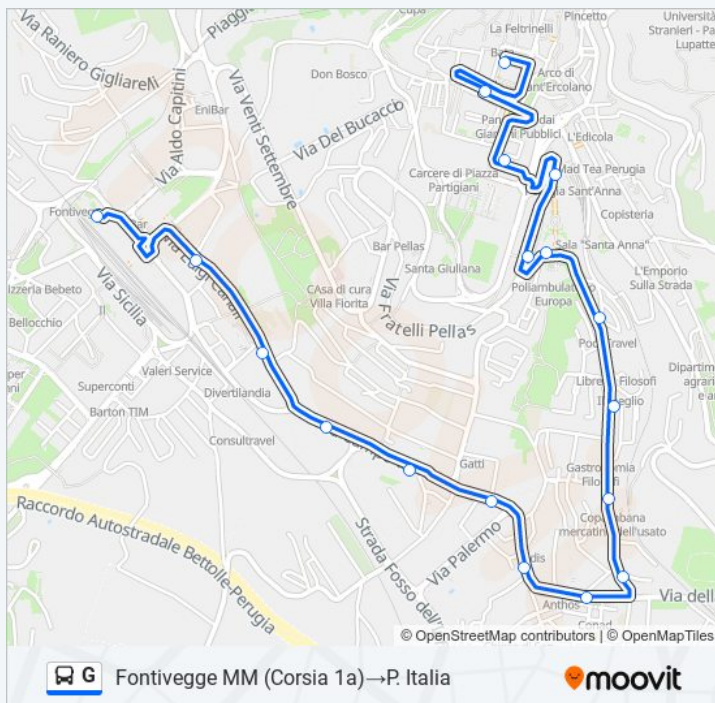

Via Fratelli Pellas (Stazione)

Via Luigi Masi

Via Indipendenza

P. Italia

Informazioni sulla linea bus G

Direzione: Fontivegge MM (Corsia 1a)→P. Italia

Fermate: 18

Durata del tragitto: 15 min

La linea in sintesi:

Direzione: Fontivegge MM (Corsia 4)→Girasole

32 fermate

[VISUALIZZA GLI ORARI DELLA LINEA](#)

Fontivegge MM (Corsia 4)

Via Cortonese

V. Cortonese

Str. Jet