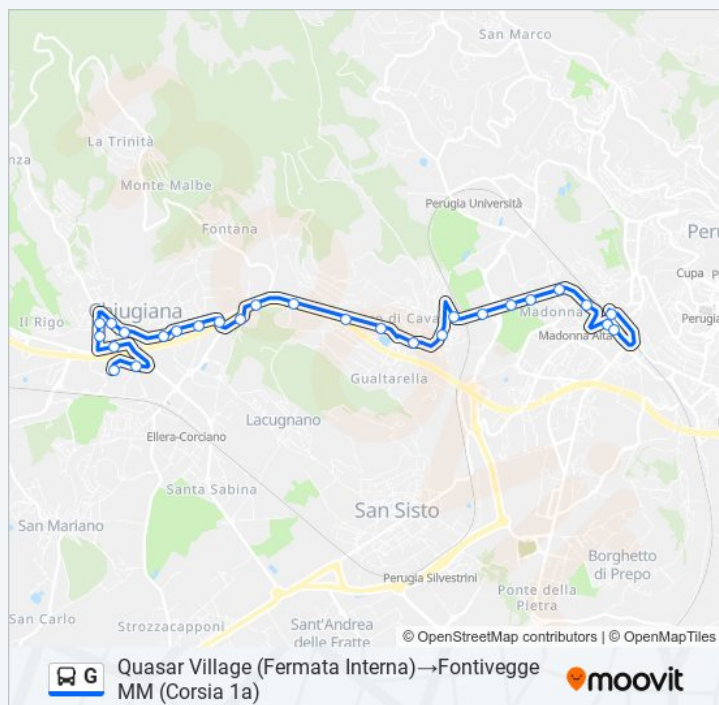

V. Cortonese

Via Cortonese

Via Pievaiola

V. Sicilia (Sottopasso)

Fontivegge MM (Corsia 1a)

La linea in sintesi:

Direzione: S. Mariano → Fontivegge MM (Corsia 1a)

39 fermate