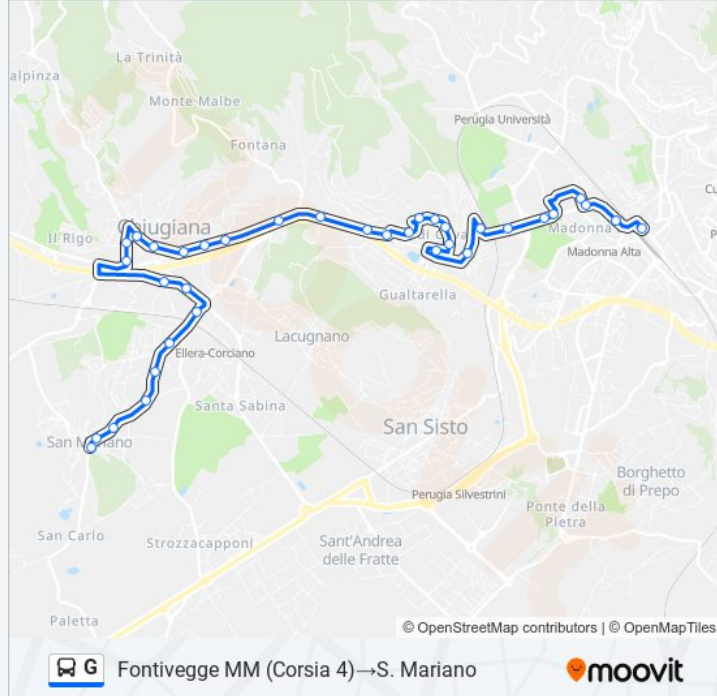

Informazioni sulla linea bus G

Direzione: Fontivegge MM (Corsia 4)→S. Mariano

Fermate: 35

Durata del tragitto: 32 min

La linea in sintesi:

Via Caravelle

V. Caravelle

Strada Trasimeno Ovest

Strada Trasimeno Ovest

Strada Trasimeno Ovest

Olmo

Ellera

Via Antonio Gramsci

Via Giuseppe Di Vittorio

Via Giuseppe Di Vittorio

Via Filippo Turati

V. Turati

Quasar Village (Fermata Esterna)

Via Corcianese

V. G. Verdi

Via Luigi Settembrini

V. Settembrini

Via Belfiore

Via Belfiore

S. Mariano

S. Mariano

Direzione: Fontivegge MM (Corsia 4)→V. Cortonese MM (Pg)

5 fermate

[VISUALIZZA GLI ORARI DELLA LINEA](#)

Fontivegge MM (Corsia 4)

Via Cortonese

V. Cortonese