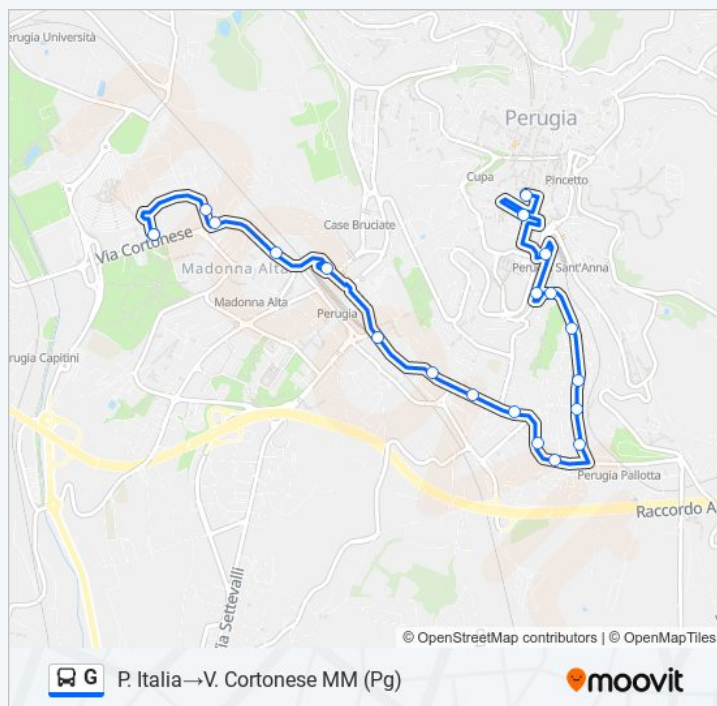

domenica

21:16

Informazioni sulla linea bus G

Direzione: P. Italia→V. Cortonese MM (Pg)

Fermate: 20

Durata del tragitto: 18 min

La linea in sintesi:

Direzione: Quasar Village (Fermata Interna)→Fontivegge MM (Corsia 1a)