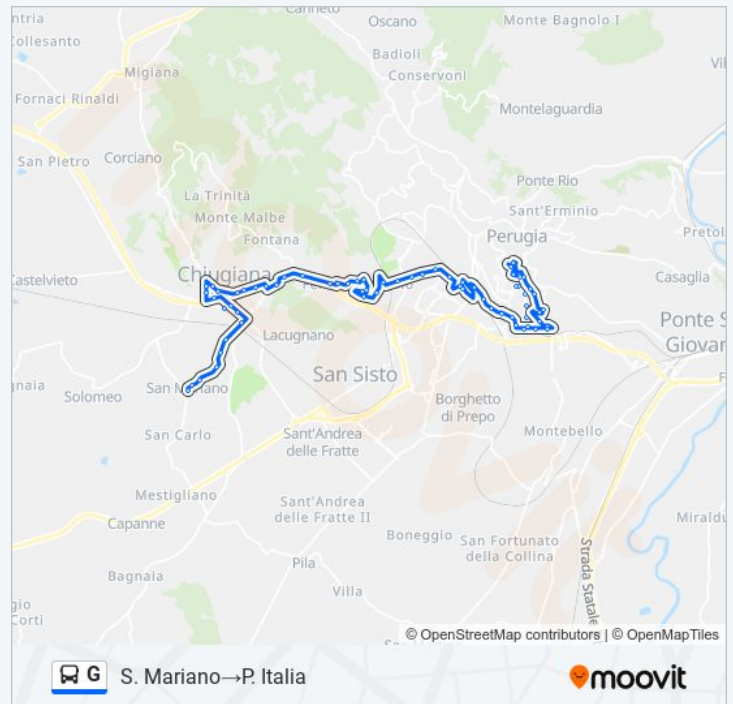

Via Belfiore
Via Belfiore
V. Settembrini
Via Luigi Settembrini
V. G. Verdi
Via Pierluigi Nervi
Via Pierluigi Nervi
Via Antonio Gramsci
V. Turati
Via Filippo Turati
Via Giuseppe Di Vittorio
Via Giuseppe Di Vittorio
Via Antonio Gramsci
Ellera
Olmo
Olmo
Strada Trasimeno Ovest
Strada Trasimeno Ovest
Strada Trasimeno Ovest
Strada Trasimeno Ovest
V. Caravelle
Via Caravelle
V. Magellano
V. Gregorovius
Via Ferdinando Gregorovius
V. P. Di Carpine F.Di Cavallo
V. Firenze F. Di Cavallo
Via Firenze
Via Firenze
Via Cortonese
Via Cortonese
V. Cortonese MM (Pg)
V. Cortonese

giovedì	06:16
venerdì	06:16
sabato	06:16
domenica	07:32 - 20:32

Informazioni sulla linea bus G

Direzione: S. Mariano→P. Italia

Fermate: 58

Durata del tragitto: 49 min

La linea in sintesi: