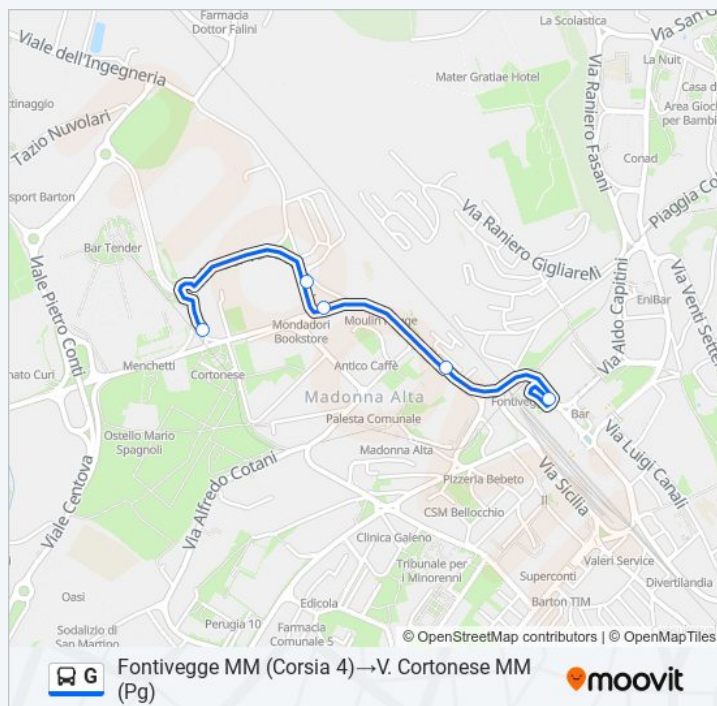

Direzione: Fontivegge MM (Corsia 4)→V. Cortonese MM (Pg)
Fermate: 5
Durata del tragitto: 4 min
La linea in sintesi:

Direzione: Girasole→Fontivegge MM (Corsia 1a)

37 fermate

[VISUALIZZA GLI ORARI DELLA LINEA](#)

Girasole
V. Settembrini
Via Luigi Settembrini
V. G. Verdi
Via Pierluigi Nervi
Via Pierluigi Nervi
Quasar Village (Fermata Esterna)
Via Antonio Gramsci
V. Turati
Via Filippo Turati
Via Giuseppe Di Vittorio
Via Giuseppe Di Vittorio
Via Antonio Gramsci
Ellera

Orari della linea bus G

Orari di partenza verso Girasole→Fontivegge MM (Corsia 1a):

lunedì	20:50 - 22:50
martedì	20:50 - 22:50
mercoledì	20:50 - 22:50
giovedì	20:50 - 22:50
venerdì	20:50 - 22:50
sabato	20:50 - 22:50
domenica	Non in Servizio

Informazioni sulla linea bus G

Direzione: Girasole→Fontivegge MM (Corsia 1a)
Fermate: 37
Durata del tragitto: 27 min
La linea in sintesi: