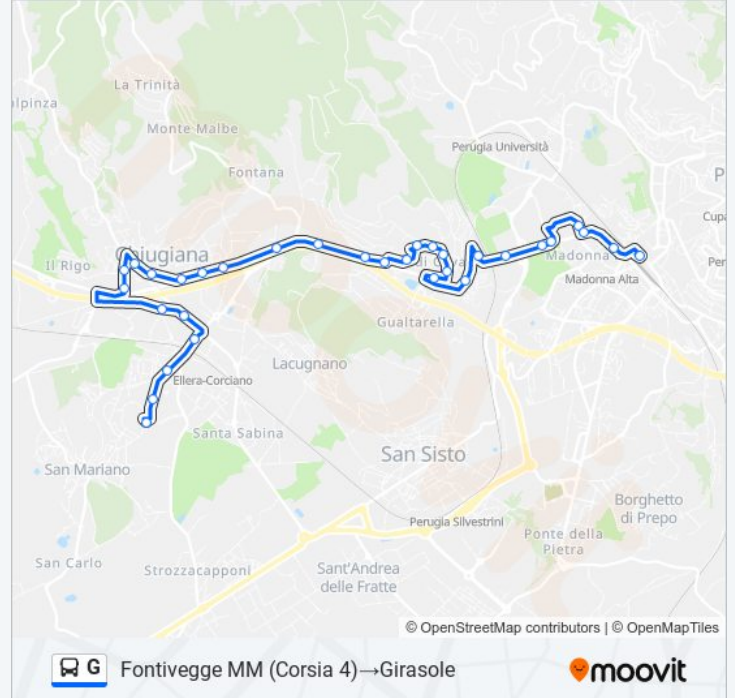

Strada Trasimeno Ovest

Strada Trasimeno Ovest

Strada Trasimeno Ovest

Olmo

Ellera

Via Antonio Gramsci

Via Giuseppe Di Vittorio

Via Giuseppe Di Vittorio

Via Filippo Turati

V. Turati

Quasar Village (Fermata Esterna)

Via Corcianese

V. G. Verdi

Via Luigi Settembrini

V. Settembrini

Girasole

Direzione: Fontivegge MM (Corsia 4)→Quasar Village (Fermata Interna)

24 fermate

[VISUALIZZA GLI ORARI DELLA LINEA](#)

Fontivegge MM (Corsia 4)

Via Cortonese

V. Cortonese

Str. Jet

V. Cortonese MM (Pg)