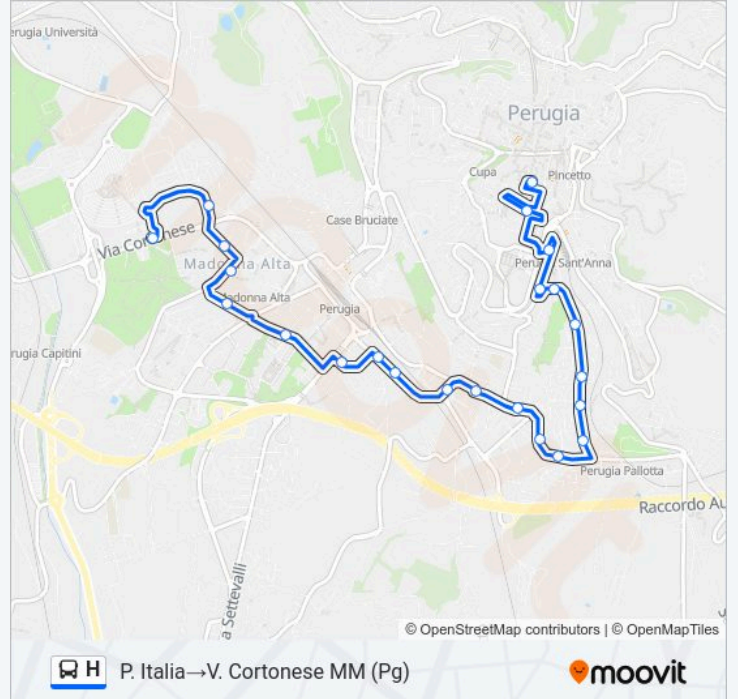

Informazioni sulla linea bus H

Direzione: P. Italia→V. Cortonese MM (Pg)

Fermate: 23

Durata del tragitto: 19 min

La linea in sintesi:

Str. Jet

V. Cortonese MM (Pg)

Direzione: V. Cortonese MM (Pg)→Ferro Di Cavallo

12 fermate

[VISUALIZZA GLI ORARI DELLA LINEA](#)

V. Cortonese MM (Pg)

Via Cortonese

Via Cortonese

Via Firenze

Via Tempo Libero

V. D. Tempo Libero