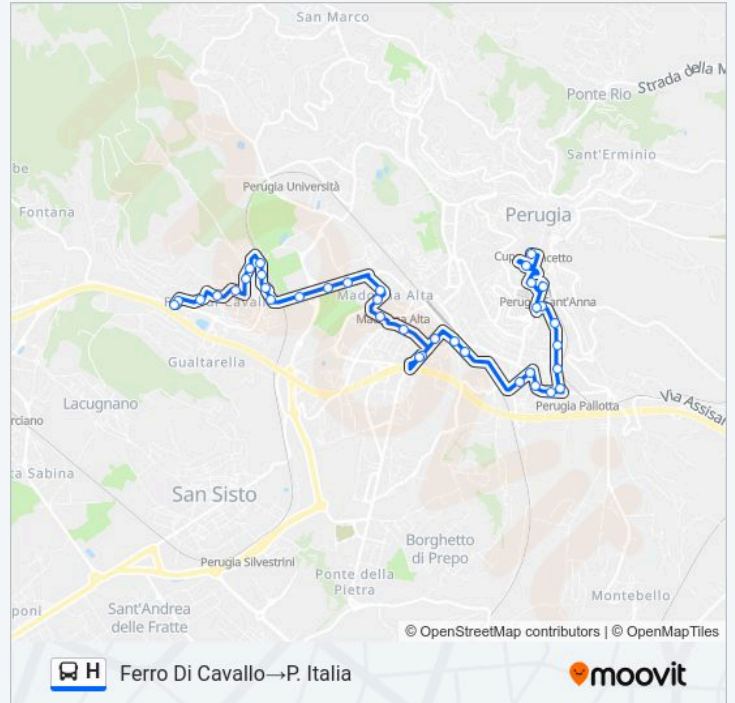

Via Dei Filosofi

Via Dei Filosofi

P. Europa

Via Fratelli Pellas

Via Fratelli Pellas (Stazione)

Via Luigi Masi

Via Indipendenza

P. Italia

sabato

06:45 - 19:00

Informazioni sulla linea bus H

Direzione: Ferro Di Cavallo→P. Italia

Fermate: 37

Durata del tragitto: 31 min

La linea in sintesi:

Direzione: Ferro Di Cavallo→V. Cortonese MM (Pg)

14 fermate

[VISUALIZZA GLI ORARI DELLA LINEA](#)

Ferro Di Cavallo
V. Caravelle
Via Caravelle
V. Magellano
Via Ferdinando Gregorovius
Via Tempo Libero
Via Lino
V. D. Lino
Via Fratelli Cairoli
Via Tempo Libero
Via Firenze
Via Cortonese
Via Cortonese
V. Cortonese MM (Pg)