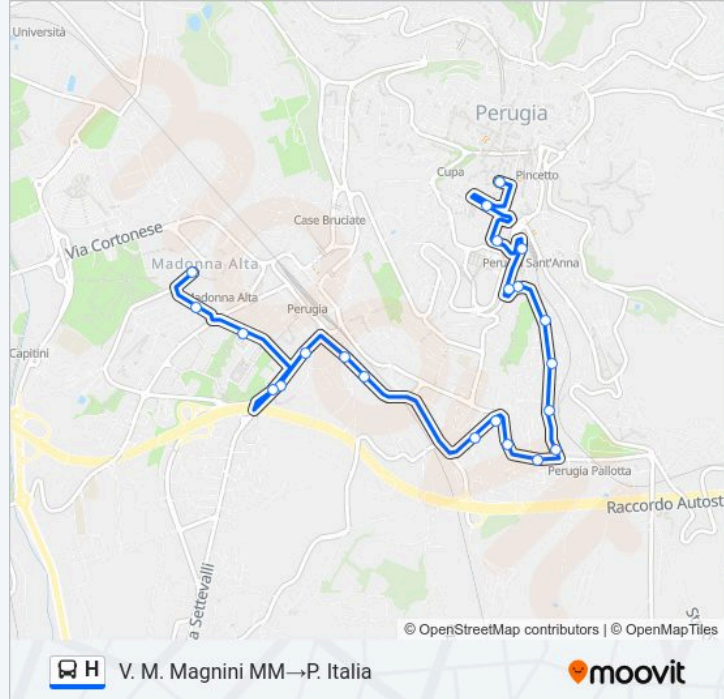

La linea in sintesi:

P. Europa

Via Fratelli Pellas

Via Fratelli Pellas (Stazione)

Via Luigi Masi

Via Indipendenza

P. Italia

Direzione: V. M. Magnini MM→P. Italia

Informazioni sulla linea bus H

Direzione: V. M. Magnini MM→P. Italia

Fermate: 22

Durata del tragitto: 17 min

La linea in sintesi:

Via Fratelli Pellas (Stazione)

Via Luigi Masi

Via Indipendenza

P. Italia

Orari, mappe e fermate della linea bus H disponibili in un PDF su moovitapp.com. Usa App Moovit per ottenere tempi di attesa reali, orari di tutte le altre linee o indicazioni passo-passo per muoverti con i mezzi pubblici a Perugia e Umbria.

© 2024 Moovit - Tutti i diritti riservati