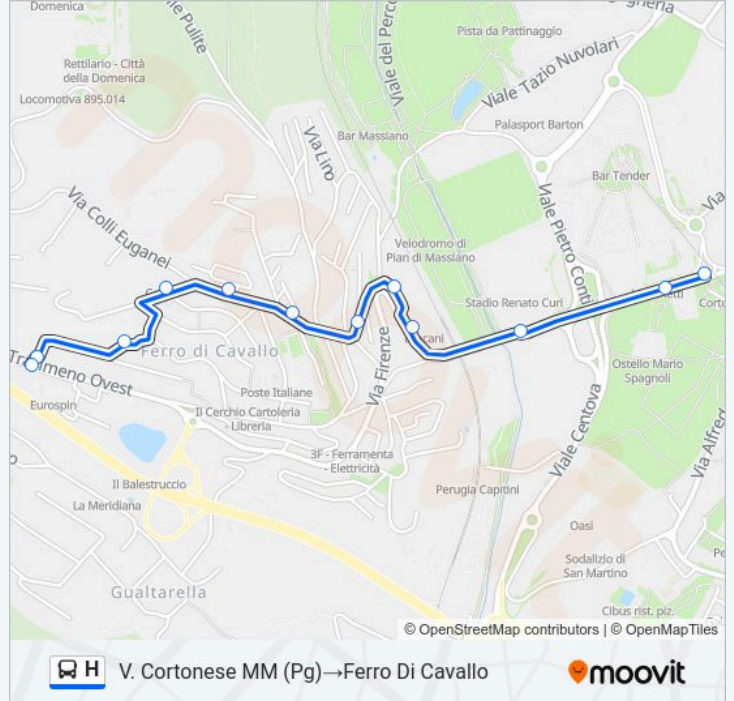

domenica	Non in Servizio
lunedì	06:37
martedì	06:37
mercoledì	06:37
giovedì	06:37
venerdì	06:37
sabato	06:37

Informazioni sulla linea bus H

Direzione: V. Cortonese MM (Pg)→Ferro Di Cavallo

Fermate: 12

Durata del tragitto: 7 min

La linea in sintesi:

Direzione: V. Cortonese MM (Pg)→P. Italia

24 fermate

[VISUALIZZA GLI ORARI DELLA LINEA](#)

V. Cortonese MM (Pg)

V. R. Gallenga

V. M. Magnini MM

Via Magno Magnini