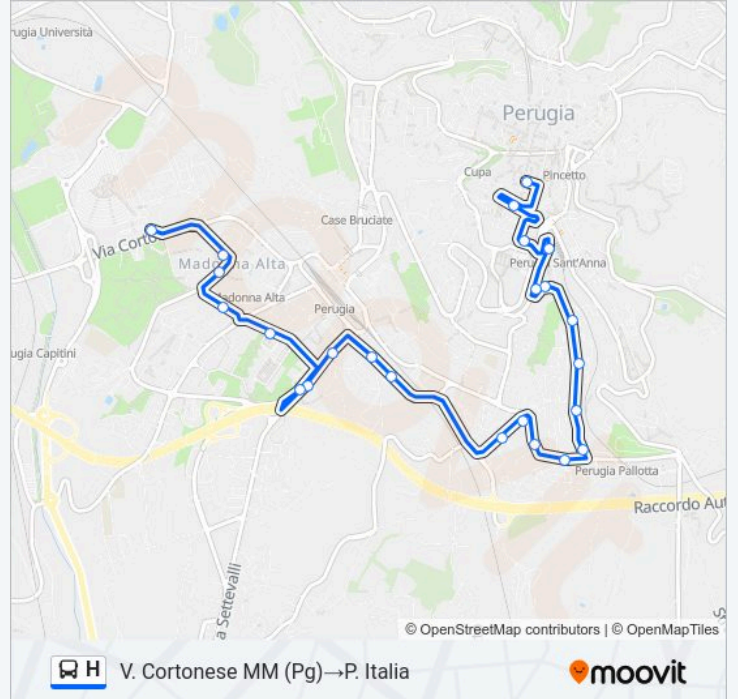

La linea in sintesi:

P. Europa

Via Fratelli Pellas

Via Fratelli Pellas (Stazione)

Via Luigi Masi

Via Indipendenza

P. Italia

Direzione: V. M. Magnini MM→P. Italia