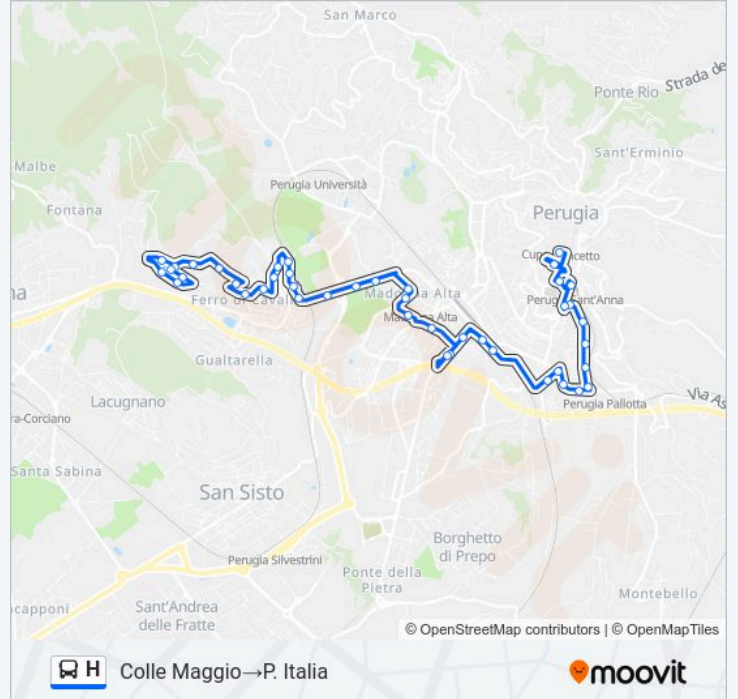

Via Palermo

Via Pallotta

Via Pallotta

Via Dei Filosofi

V. Filosofi

Via Dei Filosofi

Via Dei Filosofi

P. Europa

Via Fratelli Pellas

Via Fratelli Pellas (Stazione)

Via Luigi Masi

Via Indipendenza

P. Italia

Direzione: Ferro Di Cavallo→P. Italia

37 fermate

[VISUALIZZA GLI ORARI DELLA LINEA](#)

Via Tempo Libero

Via Lino

V. D. Lino

Via Fratelli Cairoli

Via Tempo Libero

Via Firenze

Via Cortonese

Via Cortonese