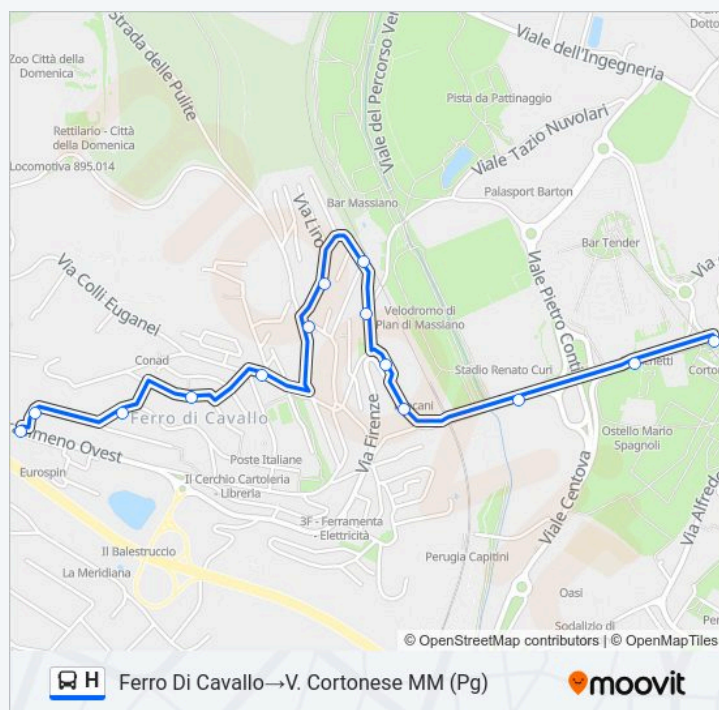

Direzione: Ferro Di Cavallo→V. Cortonese MM (Pg)

Fermate: 14

Durata del tragitto: 10 min

La linea in sintesi:

Direzione: P. Italia→Colle Maggio

37 fermate

[VISUALIZZA GLI ORARI DELLA LINEA](#)

P. Italia
Via Indipendenza