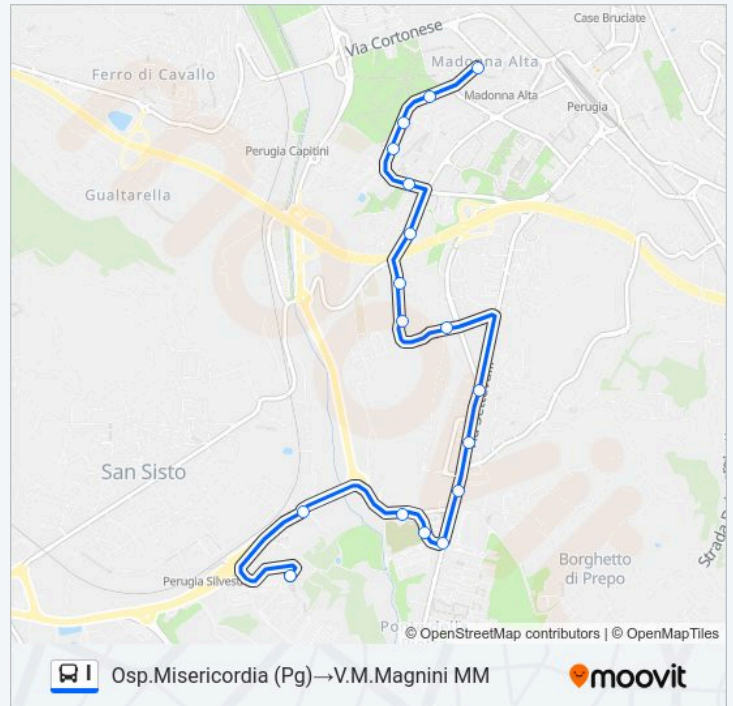

Informazioni sulla linea bus I

Direzione: Osp. Misericordia (Pg) → V.M. Magnini MM

Fermate: 17

Durata del tragitto: 10 min

V. Madonna Alta Perugia

Via Madonna Alta

Via Madonna Alta

V. Cotani

Via Alfredo Cotani

Via Alfredo Cotani Ulss

Via Alfredo Cotani

V.M.Magnini MM

La linea in sintesi:

Direzione: P. Italia → Osp.Misericordia (Pg)

34 fermate

[VISUALIZZA GLI ORARI DELLA LINEA](#)