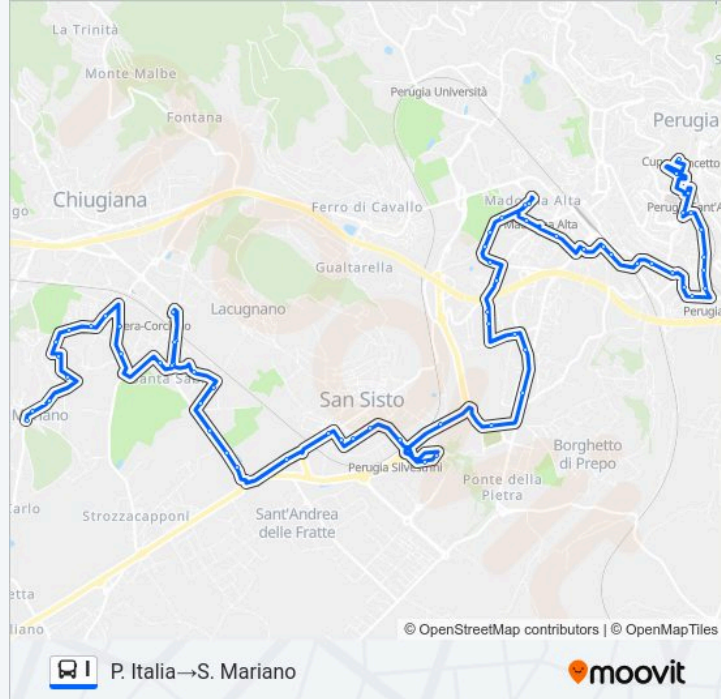

Via Alfredo Cotani

Via Alfredo Cotani

V. Cotani

Via Madonna Alta

Via Madonna Alta

V. Madonna Alta Perugia

Via Gianluca Pennetti Pennella

V. Piccolpasso

V. Settevalli

P.D.Pietra Cimitero

Via Gerardo Dottori

Ospedale Ingresso

Osp.Misericordia (Pg)

Via Gaetano Donizetti

Via Giovanni Battista Pergolesi

V. Pergolesi

Via Tomaso Albinoni

Via San Sisto

Stab. Nestle'

Via Corcianese

Via Corcianese

Via Corchianese

Strada Lacugnano-Giardino

Strada Lacugnano-Giardino