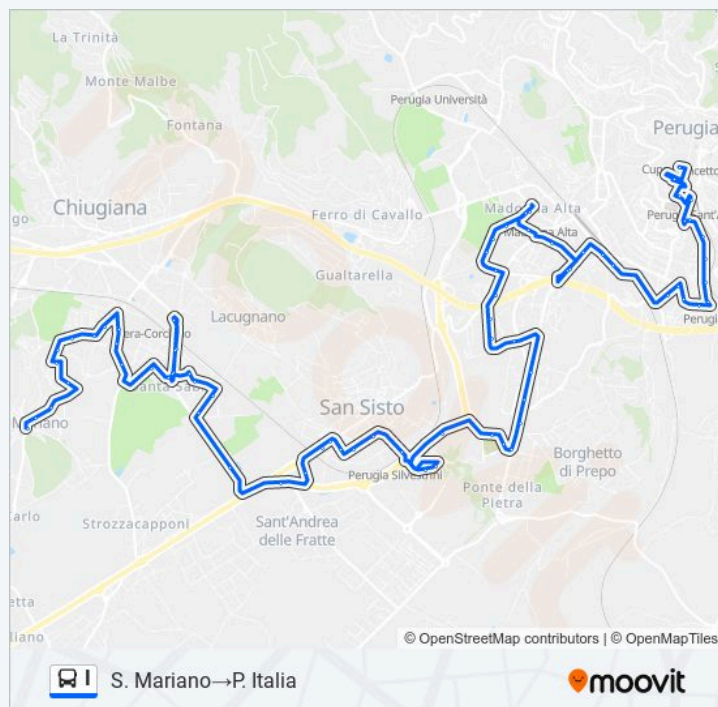

Via Corcianese

Via Gerardo Dottori

S. Sisto C. Com.

Via San Sisto

Via San Sisto

Via Tomaso Albinoni

V. Pergolesi

Via Giovanni Battista Pergolesi

Via Gaetano Donizzetti

Ospedale Ingresso

Osp.Misericordia (Pg)

Via Gerardo Dottori

P.D.Pietra Cimitero

P.D.Pietra Cimitero

V. Settevalli Rotonda

V. Settevalli

Via Settevalli

Direzione: S. Mariano→P. Italia

Fermate: 72

Durata del tragitto: 50 min

La linea in sintesi:

Via Settevalli

Via Gianluca Pennetti Pennella

V. Madonna Alta Perugia