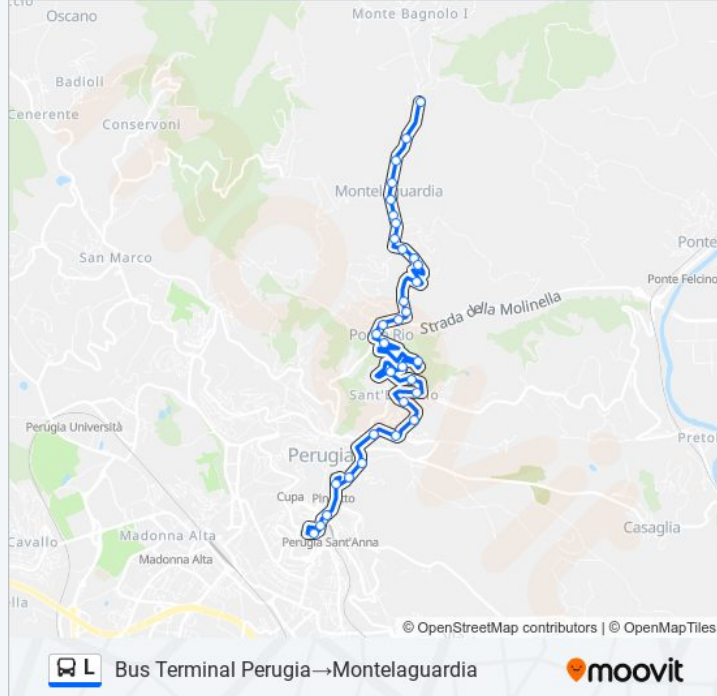

Informazioni sulla linea bus L

Direzione: Bus Terminal Perugia → Montelaguardia

Fermate: 33

Durata del tragitto: 27 min

La linea in sintesi:

Strada Lambrelli

Strada Lambrelli

Strada Lambrelli

Strada Lambrelli

Strada Lambrelli

P. Rio

Strada Perugia-Ponte Rio

Strada Ponte Rio-Ponte Pattoli

Via Scesone

Strada Ponte Rio-Ponte Pattoli

Strada Ponte Rio-Ponte Pattoli

Via Delle Ghiande

Via Delle Ghiande

Via Delle Ghiande

Via Delle Ghiande

Via Delle Ghiande

Via Delle Ghiande

Montelaguardia Scuole

Via Delle Ghiande

Via Delle Ghiande

Via Delle Ghiande

Montelaguardia

Direzione: Cordigliano → Bus Terminal Perugia

41 fermate

[VISUALIZZA GLI ORARI DELLA LINEA](#)

Cordigliano

Strada Ponte Rio-Ponte Pattoli