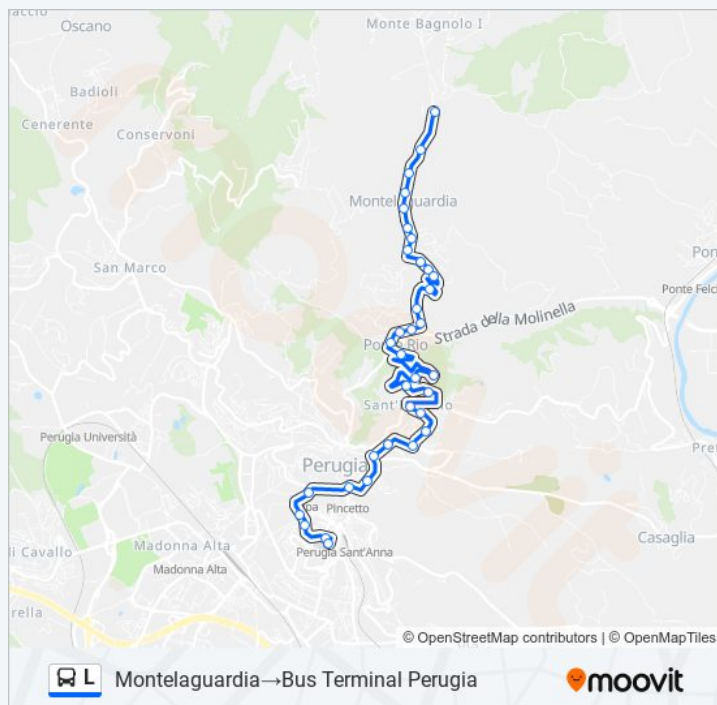

Via 14 Settembre

V.XIV Settembre MM

Via Pompeo Pellini

Via Pompeo Pellini

Via Pompeo Pellini

P.Partigiani (Pg)

Informazioni sulla linea bus L

Direzione: Cordigliano→Bus Terminal Perugia

Fermate: 41

Durata del tragitto: 32 min

La linea in sintesi:

Direzione: Montelaguardia→Bus Terminal Perugia

35 fermate

[VISUALIZZA GLI ORARI DELLA LINEA](#)

- Montelaguardia
- Via Delle Ghiande
- Via Delle Ghiande
- Via Delle Ghiande
- Via Delle Ghiande
- Via Delle Ghiande
- Via Delle Ghiande
- Via Delle Ghiande
- Via Delle Ghiande
- Via Delle Ghiande
- Strada Ponte Rio-Ponte Pattoli
- Strada Ponte Rio-Ponte Pattoli
- Strada Ponte Rio-Ponte Pattoli
- Strada Ponte Rio-Ponte Pattoli
- Strada Ponte Rio-Ponte Pattoli
- Strada Perugia-Ponte Rio
- P. Rio
- Strada Lambrelli
- Strada Lambrelli
- Strada Lambrelli
- Strada Lambrelli
- Strada Lambrelli
- Via Eugubina
- Via Eugubina
- Via Eugubina
- Monteluca
- Via M. Alinda Brunamonti Brunacci
- P. Pesa

Orari della linea bus L

Orari di partenza verso Montelaguardia→Bus Terminal Perugia:

lunedì	08:15 - 19:52
martedì	08:15 - 19:52
mercoledì	08:15 - 19:52
giovedì	08:15 - 19:52
venerdì	08:15 - 19:52
sabato	08:15 - 19:52
domenica	Non in Servizio

Informazioni sulla linea bus L

Direzione: Montelaguardia→Bus Terminal Perugia

Fermate: 35

Durata del tragitto: 26 min

La linea in sintesi:

Via 14 Settembre

V.XIV Settembre MM

Via Pompeo Pellini