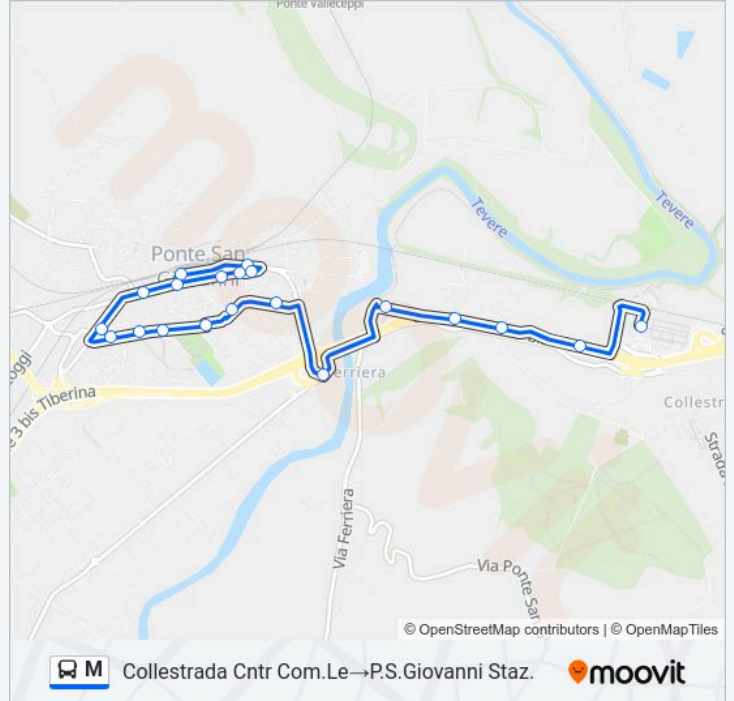

Direzione: Collestrada Cntr Com.Le→P.S.Giovanni Staz.

20 fermate

[VISUALIZZA GLI ORARI DELLA LINEA](#)

Collestrada Cntr Com.Le

Via Valtiera

V. Valtiera Lato C. Com.

Via Valtiera

Via Valtiera

V. Valtiera

Via Della Scuola

Via Della Scuola

Via Della Scuola

V. D. Scuola

Via Della Scuola

Via Atalanta

Via Adriatica

Direzione: Collestrada Cntr Com.Le→P.S.Giovanni Staz.

Fermate: 20

Durata del tragitto: 14 min

La linea in sintesi:

Direzione: Collestrada Cntr Com.Le→V. Pitignano

Cva

39 fermate

[VISUALIZZA GLI ORARI DELLA LINEA](#)

Collestrada Cntr Com.Le

Via Valtiera

V. Valtiera Lato C. Com.

Via Valtiera

Via Valtiera

V. Valtiera

Via Della Scuola

Via Della Scuola