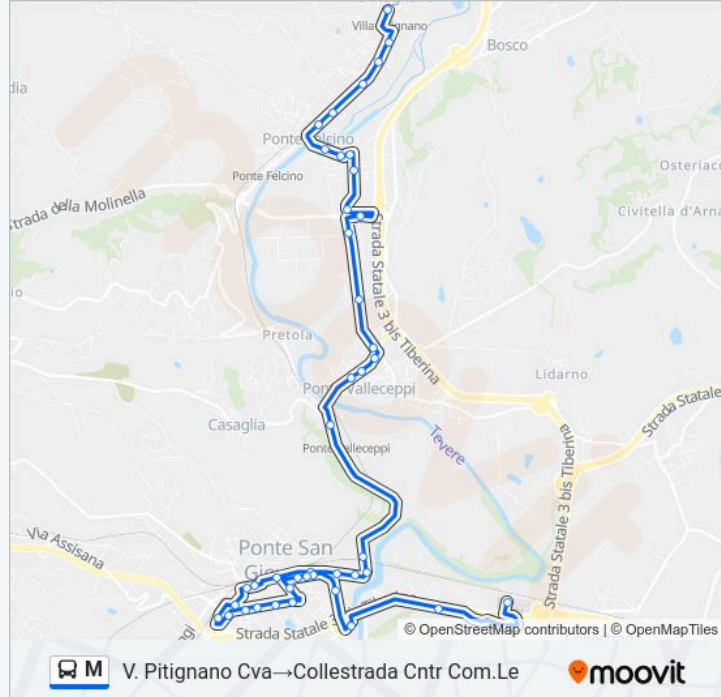

Via Alessandro Manzoni

Via Ponte Vecchio

Via Ponte Vecchio

V. Ornari

Strada Tiberina Nord

Via Arno

P. Valleceppi

V.Arno

Via Alessandro Manzoni

Via Alessandro Manzoni

Via Adriatica

V.Adriatica

V.Adriatica

Via Della Scuola

V. D. Scuola

Via Della Scuola

Via Della Scuola

V. Cestellini

Via Alessandro Manzoni

V.A.Manzoni P.S.Giovanni

Via Alessandro Manzoni

Via Alessandro Manzoni

V. Valtiera

V. Valtiera

Via Valtiera

Collestrada Cntr Com.Le

Direzione: V. Pitignano Cva→P.S.Giovanni Staz.

25 fermate

[VISUALIZZA GLI ORARI DELLA LINEA](#)

Orari della linea bus M

Orari di partenza verso V. Pitignano Cva→P.S.Giovanni Staz.: