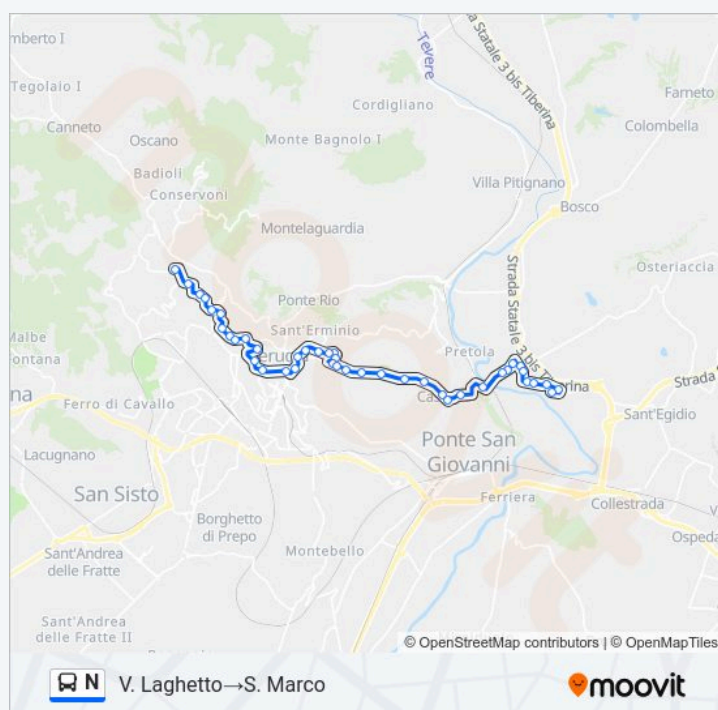

Strada Cenerente-Colle Umberto

Tavernacce

Strada Cenerente-Colle Umberto

Canneto Inc. C. Cavallo

Direzione: V. Laghetto→S. Marco

42 fermate

[VISUALIZZA GLI ORARI DELLA LINEA](#)

V. Laghetto

Via Casciolano

Via Casciolano

Via Casciolano

Via Casciolano

V. Campolonghi

Via Claudio Treves

V.Arno

Via Arno

P. Valleceppi

Strada Perugia-Ponte Valleceppi

Via Narcisi

Casaglia Cap.

Casaglia

Via Narcisi

Strada Perugia-Ponte Valleceppi

Cimitero Nuovo

Via Enrico Dal Pozzo

Via Enrico Dal Pozzo

Via Enrico Dal Pozzo

Via Enrico Dal Pozzo

Via Giochetto

Via Giochetto

Via Giochetto

Monteluca

Orari della linea bus N

Orari di partenza verso V. Laghetto→S. Marco:

domenica	Non in Servizio
lunedì	07:05 - 21:10
martedì	07:05 - 21:10
mercoledì	07:05 - 21:10
giovedì	07:05 - 21:10
venerdì	07:05 - 21:10
sabato	07:05 - 21:10

Informazioni sulla linea bus N

Direzione: V. Laghetto→S. Marco

Fermate: 42

Durata del tragitto: 34 min

La linea in sintesi: