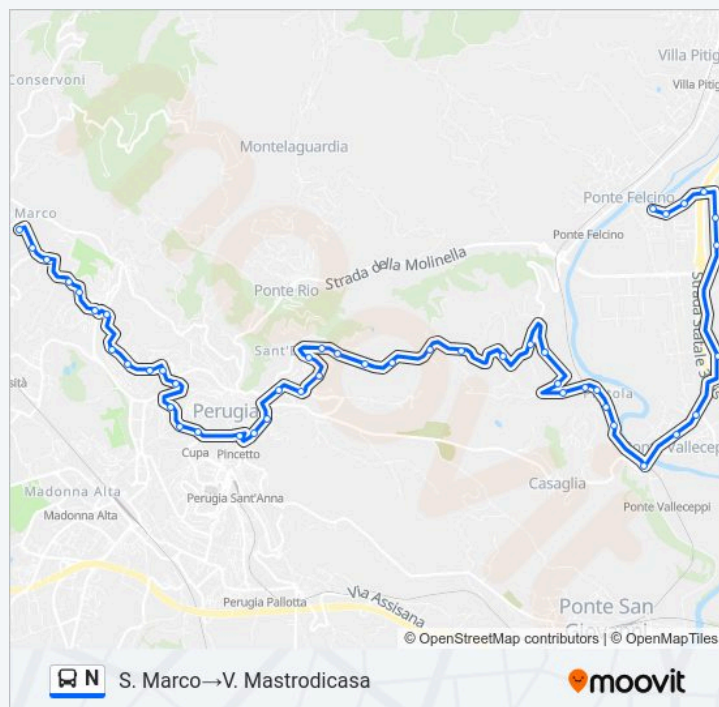

Via Tagliamento

Via Tagliamento

Informazioni sulla linea bus N

Direzione: S. Marco→V. Mastrodicasa

Fermate: 47

Durata del tragitto: 36 min

La linea in sintesi:

Strada Ponte Valleceppi-Pretola