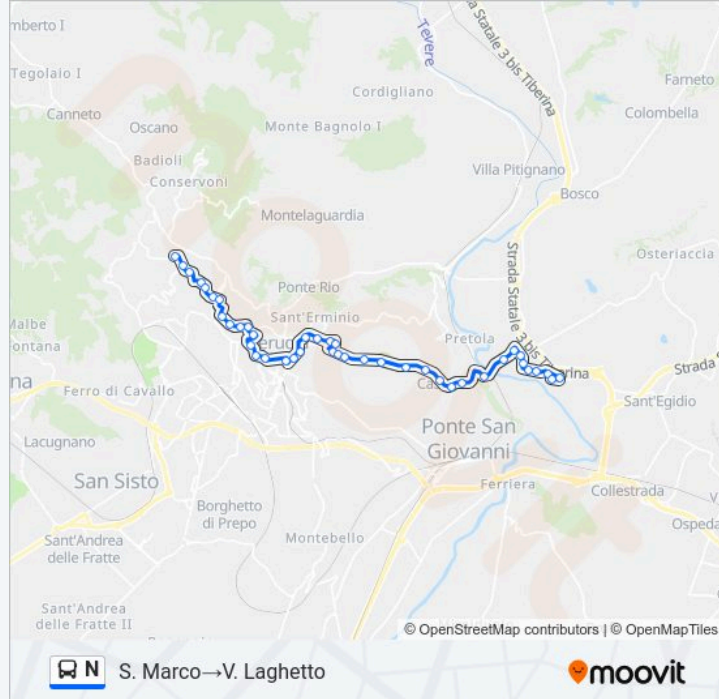

Via Giochetto

Via Enrico Dal Pozzo

Via Enrico Dal Pozzo

Via Enrico Dal Pozzo

Cimitero Vecchio Pg

Cimitero Nuovo

Strada Perugia-Ponte Valleceppi

Via Narcisi

Casaglia

Via Narcisi

Via Narcisi

Strada Perugia-Ponte Valleceppi

P. Valleceppi

V.Arno

Inc. V. Treves V. Volturno

V. Campolonghi

Via Casciolano

Via Casciolano

Via Casciolano

Via Casciolano

V. Laghetto

Direzione: S. Marco→V. Mastrodicasa

47 fermate

[VISUALIZZA GLI ORARI DELLA LINEA](#)