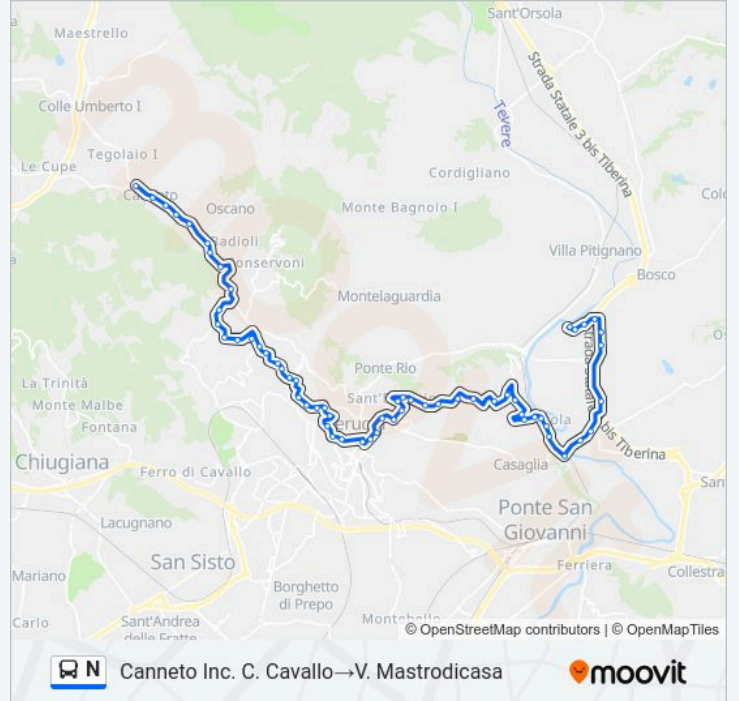

Via Eugubina

Via Eugubina

C. Della Breccia

Via Eugubina

Via Eugubina

Strada Pretola Per Perugia

Strada Pretola Per Perugia

Strada Pretola Per Perugia

Via Tagliamento

Pretola

Via Tagliamento

Via Tagliamento

Strada Ponte Valleceppi-Pretola

P. Valleceppi

V.Arno

P. Valleceppi Cimitero

Strada Tiberina Nord

Strada Tiberina Nord

Via Leonida Mastrodicasa

Via Leonida Mastrodicasa

Via Leonida Mastrodicasa

V. Mastrodicasa

Direzione: P. Di Capocavallo→V. Laghetto

59 fermate