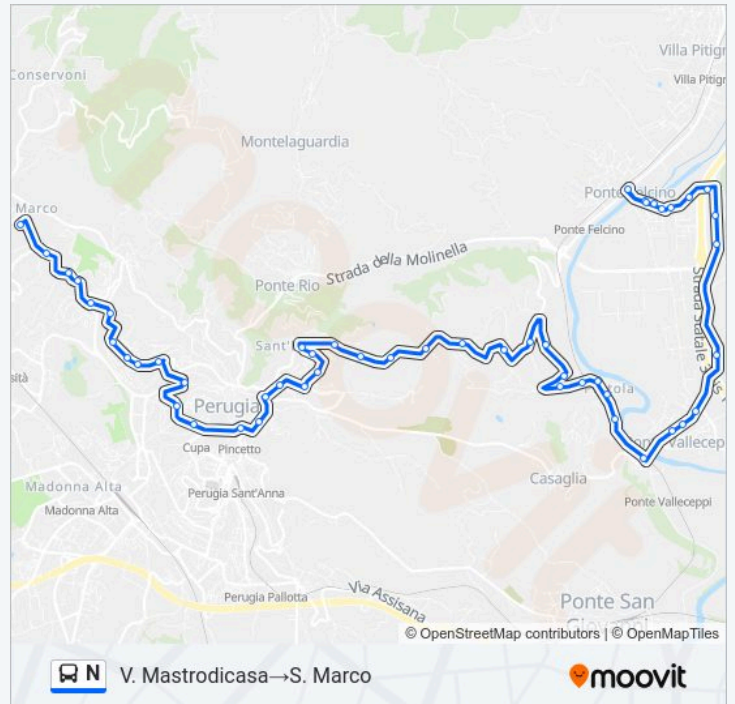

Via Eugubina

Via Eugubina

C. Della Breccia

Via Eugubina

Via Eugubina

Via Eugubina

Via Eugubina

Via Eugubina

Informazioni sulla linea bus N

Direzione: V. Mastrodicasa→S. Marco

Fermate: 50

Durata del tragitto: 37 min

La linea in sintesi:

Via Orazio Antinori

Porta Conca - Università (Pg)

Elce