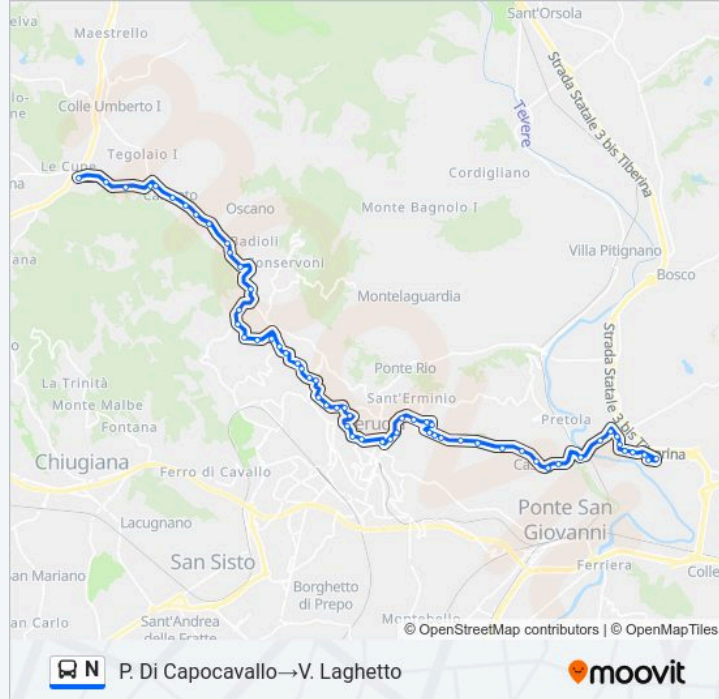

Via Enrico Dal Pozzo

Via Enrico Dal Pozzo

Via Enrico Dal Pozzo

Cimitero Vecchio Pg

Cimitero Nuovo

Strada Perugia-Ponte Valleceppi

Via Narcisi

Casaglia

Via Narcisi

Via Narcisi

Strada Perugia-Ponte Valleceppi

P. Valleceppi

V.Arno

Inc. V. Treves V. Volturmo

V. Campolonghi

Via Casciolano

Via Casciolano

Via Casciolano

Via Casciolano

V. Laghetto

Direzione: S. Marco→Canneto Inc. C. Cavallo

13 fermate

[VISUALIZZA GLI ORARI DELLA LINEA](#)

S. Marco