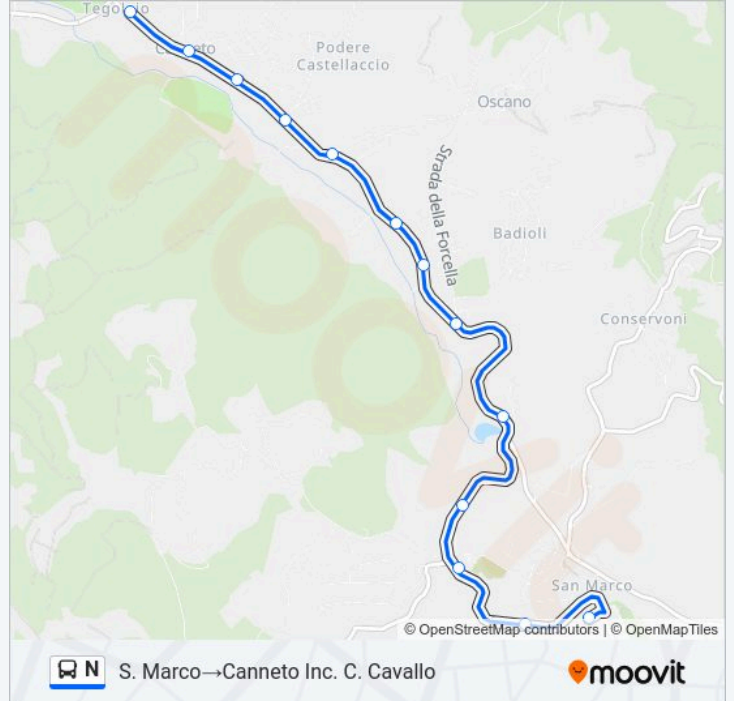

Strada San Marco-Cenerente

Strada San Marco-Cenerente

Strada San Marco-Cenerente

Strada Cenerente-Colle Umberto

Cenerente

Strada Cenerente-Colle Umberto

Strada Cenerente-Colle Umberto

Strada Cenerente-Colle Umberto

Informazioni sulla linea bus N

Direzione: S. Marco→Canneto Inc. C. Cavallo

Fermate: 13

Durata del tragitto: 7 min

La linea in sintesi:

Direzione: S. Marco→V. Laghetto

42 fermate

[VISUALIZZA GLI ORARI DELLA LINEA](#)