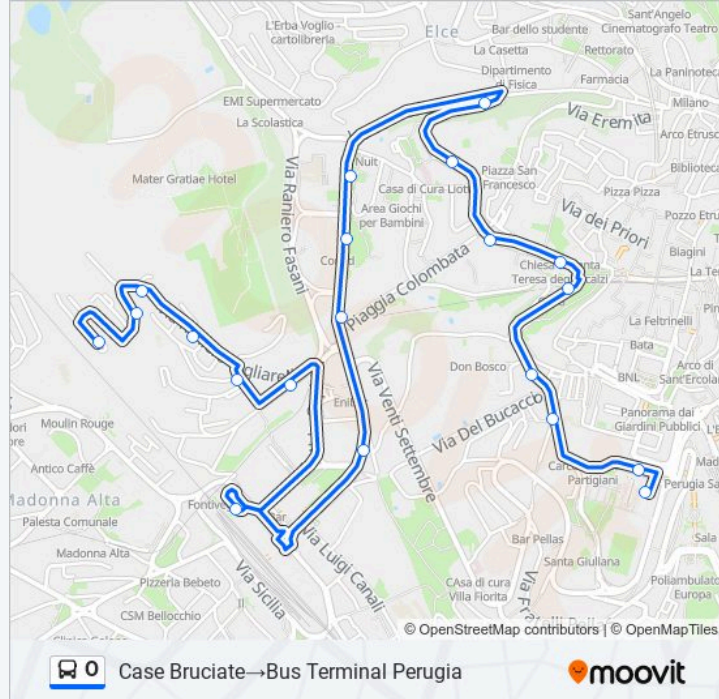

### Direzione: Bus Terminal Perugia→Case Bruciate

18 fermate

[VISUALIZZA GLI ORARI DELLA LINEA](#)

Bus Terminal Perugia  
Via Pompeo Pellini  
Via Pompeo Pellini  
V.Pellini\_Staz.Mm\_Cupa  
V. Pellini MM (Pg)  
Via Orazio Antinori  
Porta Conca - Università (Pg)  
San Galigano  
V. Fasani (Liceo)  
Via Raniero Fasani  
Fontivegge MM (Corsia 2a)  
Via Mario Angeloni  
Via Raniero Gigliarelli  
Via Raniero Gigliarelli  
Via Raniero Gigliarelli  
Via Raniero Gigliarelli  
Via Raniero Gigliarelli  
Case Bruciate

## Direzione: Case Bruciate → Bus Terminal Perugia

20 fermate

[VISUALIZZA GLI ORARI DELLA LINEA](#)

- Case Bruciate
- Via Raniero Gigliarelli
- Via Raniero Gigliarelli
- Via Raniero Gigliarelli
- Via Villa Glori
- Via Case Bruciate
- Fontivegge MM (Corsia 1a)
- Via Mario Angeloni
- Via Ruggero D'Andreotto
- Via Ruggero D'Andreotto
- V. R. D'Andreotto (Liceo)
- Porta Conca - Università (Pg)
- Via Orazio Antinori
- V. Pellini Mm (Pg)
- Via Pompeo Pellini
- V.Pellini\_Staz.Mm\_Cupa
- Via Pompeo Pellini
- Via Pompeo Pellini

## Informazioni sulla linea bus 0

**Direzione:** Case Bruciate → Bus Terminal Perugia

**Fermate:** 20

**Durata del tragitto:** 16 min

**La linea in sintesi:**

P.Partigiani (Pg)

Bus Terminal Perugia

**Direzione: Case Bruciate→Fontivegge MM (Corsia 1a)**

7 fermate

[VISUALIZZA GLI ORARI DELLA LINEA](#)

Case Bruciate

Via Raniero Gigliarelli

Via Raniero Gigliarelli

Via Raniero Gigliarelli

Via Villa Glori

Via Case Bruciate