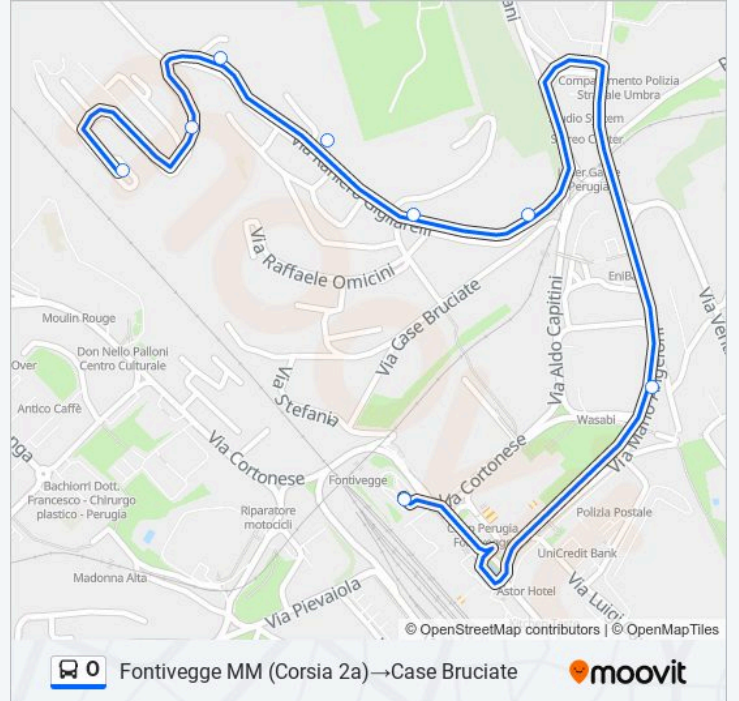

## Direzione: Case Bruciate → Bus Terminal Perugia

20 fermate

[VISUALIZZA GLI ORARI DELLA LINEA](#)

- Case Bruciate
- Via Raniero Gigliarelli
- Via Raniero Gigliarelli
- Via Raniero Gigliarelli
- Via Villa Glori
- Via Case Bruciate
- Fontivegge MM (Corsia 1a)
- Via Mario Angeloni
- Via Ruggero D'Andreotto
- Via Ruggero D'Andreotto
- V. R. D'Andreotto (Liceo)
- Porta Conca - Università (Pg)
- Via Orazio Antinori
- V. Pellini Mm (Pg)
- Via Pompeo Pellini
- V.Pellini\_Staz.Mm\_Cupa
- Via Pompeo Pellini
- Via Pompeo Pellini

8 fermate

[VISUALIZZA GLI ORARI DELLA LINEA](#)

Fontivegge MM (Corsia 2a)

Via Mario Angeloni

Via Raniero Gigliarelli

Via Raniero Gigliarelli

Via Raniero Gigliarelli

Via Raniero Gigliarelli

### Orari della linea bus 0

Orari di partenza verso Fontivegge MM (Corsia 2a)→Case Bruciate:

lunedì	07:20 - 14:10
martedì	07:20 - 14:10
mercoledì	07:20 - 14:10
giovedì	07:20 - 14:10
venerdì	07:20 - 14:10
sabato	07:20 - 14:10
domenica	Non in Servizio

### Informazioni sulla linea bus 0

**Direzione:** Fontivegge MM (Corsia 2a)→Case Bruciate

**Fermate:** 8

**Durata del tragitto:** 5 min

**La linea in sintesi:**

Orari, mappe e fermate della linea bus O disponibili in un PDF su [moovitapp.com](https://moovitapp.com). Usa App Moovit per ottenere tempi di attesa reali, orari di tutte le altre linee o indicazioni passo-passo per muoverti con i mezzi pubblici a Perugia e Umbria.