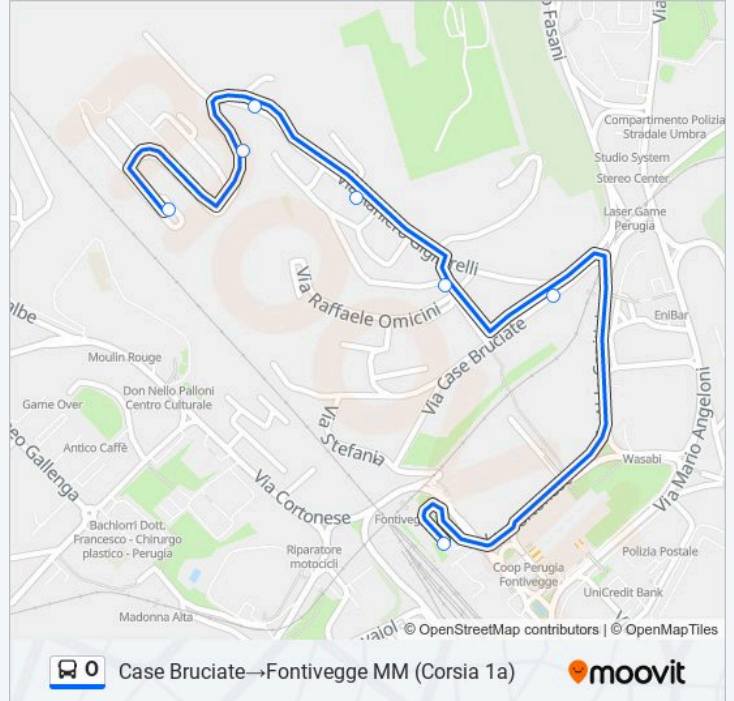

## Direzione: Case Bruciate → Bus Terminal Perugia

20 fermate

[VISUALIZZA GLI ORARI DELLA LINEA](#)

- Case Bruciate
- Via Raniero Gigliarelli
- Via Raniero Gigliarelli
- Via Raniero Gigliarelli
- Via Villa Glori
- Via Case Bruciate
- Fontivegge MM (Corsia 1a)
- Via Mario Angeloni
- Via Ruggero D'Andreotto
- Via Ruggero D'Andreotto
- V. R. D'Andreotto (Liceo)
- Porta Conca - Università (Pg)
- Via Orazio Antinori
- V. Pellini Mm (Pg)
- Via Pompeo Pellini
- V.Pellini\_Staz.Mm\_Cupa
- Via Pompeo Pellini
- Via Pompeo Pellini

7 fermate

[VISUALIZZA GLI ORARI DELLA LINEA](#)

Case Bruciate

Via Raniero Gigliarelli

Via Raniero Gigliarelli

Via Raniero Gigliarelli

Via Villa Glori

Via Case Bruciate

### Orari della linea bus 0

Orari di partenza verso Case Bruciate→Fontivegge MM (Corsia 1a):

lunedì	08:07 - 14:15
martedì	08:07 - 14:15
mercoledì	08:07 - 14:15
giovedì	08:07 - 14:15
venerdì	08:07 - 14:15
sabato	08:07 - 14:15
domenica	Non in Servizio

### Informazioni sulla linea bus 0

**Direzione:** Case Bruciate→Fontivegge MM (Corsia 1a)

**Fermate:** 7

**Durata del tragitto:** 5 min

**La linea in sintesi:**

**Direzione: Fontivegge MM (Corsia 2a)→Case Bruciate**