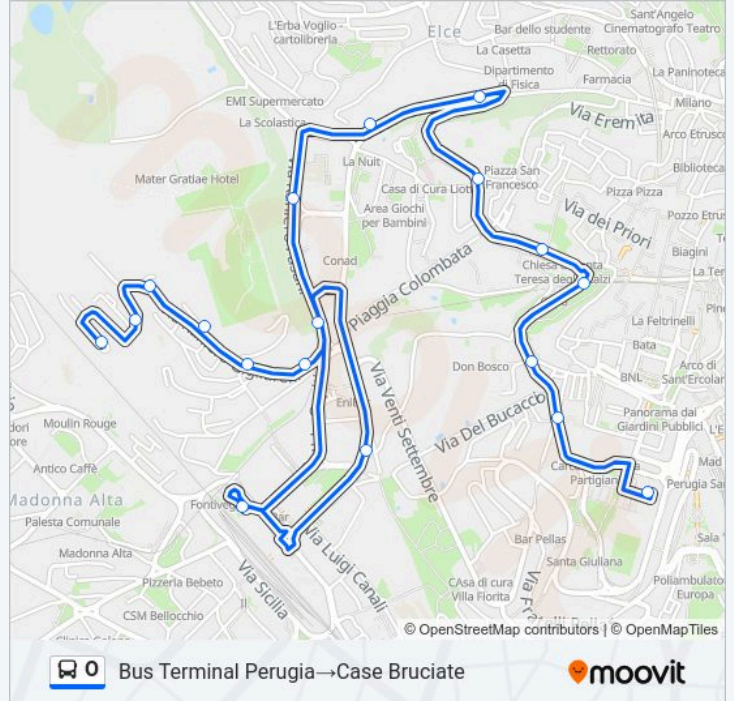

## Bus Terminal Perugia→Case Bruciate

Scarica L'App

La linea bus 0 (Bus Terminal Perugia→Case Bruciate) ha 4 percorsi. Durante la settimana è operativa:  
(1) Bus Terminal Perugia→Case Bruciate: 07:50 - 13:20(2) Case Bruciate→Bus Terminal Perugia: 07:30 - 13:00(3) Case Bruciate→Fontivegge MM (Corsia 1a): 08:07 - 14:15(4) Fontivegge MM (Corsia 2a)→Case Bruciate: 07:20 - 14:10  
Usa Moovit per trovare le fermate della linea bus 0 più vicine a te e scoprire quando passerà il prossimo mezzo della linea bus 0

### Direzione: Bus Terminal Perugia→Case Bruciate

18 fermate

[VISUALIZZA GLI ORARI DELLA LINEA](#)

Bus Terminal Perugia  
Via Pompeo Pellini  
Via Pompeo Pellini  
V.Pellini\_Staz.Mm\_Cupa  
V. Pellini MM (Pg)  
Via Orazio Antinori  
Porta Conca - Università (Pg)  
San Galigano  
V. Fasani (Liceo)  
Via Raniero Fasani  
Fontivegge MM (Corsia 2a)  
Via Mario Angeloni  
Via Raniero Gigliarelli  
Via Raniero Gigliarelli  
Via Raniero Gigliarelli  
Via Raniero Gigliarelli  
Via Raniero Gigliarelli  
Case Bruciate

### Informazioni sulla linea bus 0

**Direzione:** Bus Terminal Perugia→Case Bruciate

**Fermate:** 18

**Durata del tragitto:** 15 min

**La linea in sintesi:**

## Direzione: Case Bruciate → Bus Terminal Perugia

20 fermate

[VISUALIZZA GLI ORARI DELLA LINEA](#)

- Case Bruciate
- Via Raniero Gigliarelli
- Via Raniero Gigliarelli
- Via Raniero Gigliarelli
- Via Villa Glori
- Via Case Bruciate
- Fontivegge MM (Corsia 1a)
- Via Mario Angeloni
- Via Ruggero D'Andreotto
- Via Ruggero D'Andreotto
- V. R. D'Andreotto (Liceo)
- Porta Conca - Università (Pg)
- Via Orazio Antinori
- V. Pellini Mm (Pg)
- Via Pompeo Pellini
- V.Pellini\_Staz.Mm\_Cupa
- Via Pompeo Pellini
- Via Pompeo Pellini