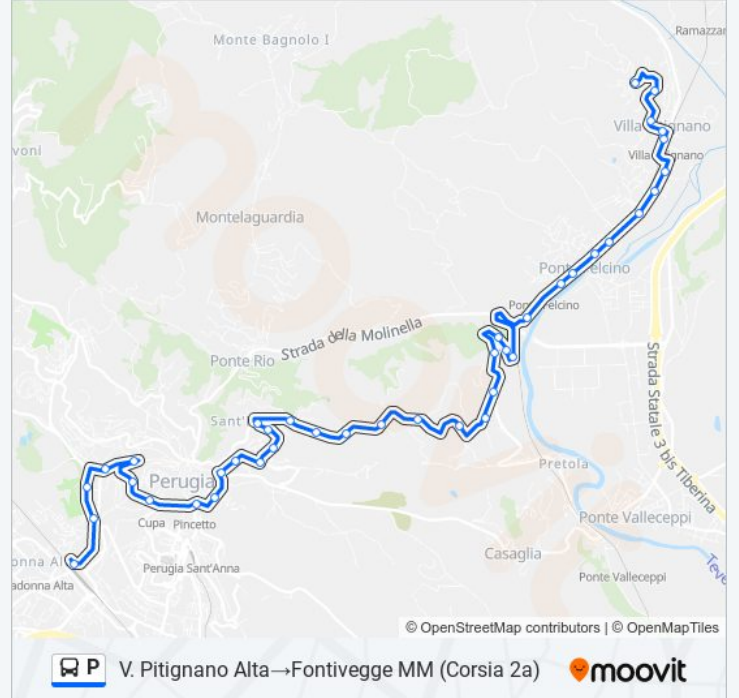

Via Orazio Antinori

Porta Conca - Università (Pg)

San Galigano

V. Fasani (Liceo)

Via Raniero Fasani

Fontivegge MM (Corsia 2a)

Orari, mappe e fermate della linea bus P disponibili in un PDF su moovitapp.com. Usa App Moovit per ottenere tempi di attesa reali, orari di tutte le altre linee o indicazioni passo-passo per muoverti con i mezzi pubblici a Perugia e Umbria.

© 2024 Moovit - Tutti i diritti riservati