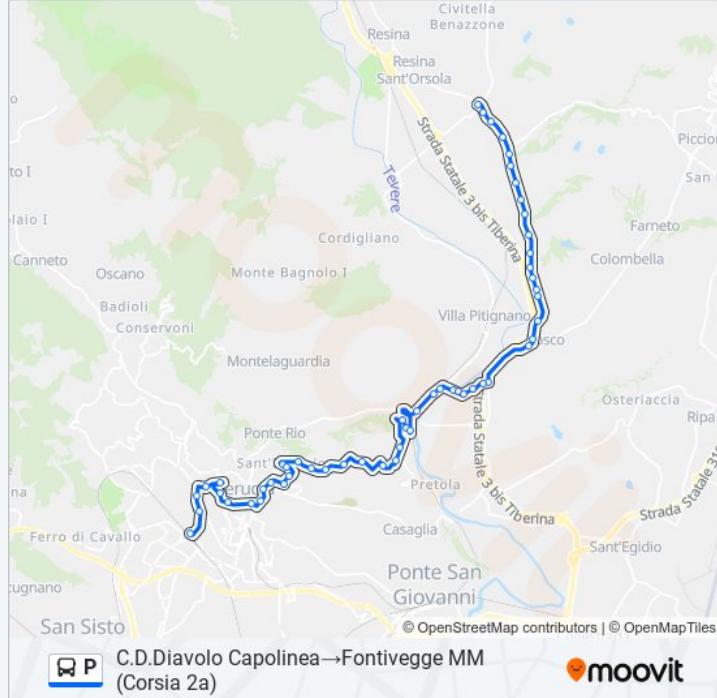

Via Eugubina

Via Eugubina

Via Eugubina

Via Eugubina

C. Della Breccia

Via Eugubina

Via Eugubina

Via Eugubina

V.XIV Settembre MM

V. Pellini MM (Pg)

Via Orazio Antinori

Porta Conca - Università (Pg)

San Galigano

V. Fasani (Liceo)

Via Raniero Fasani

Fontivegge MM (Corsia 2a)

Direzione: Fontivegge MM (Corsia 2a)→C.D.Diavolo Capolinea

55 fermate

[VISUALIZZA GLI ORARI DELLA LINEA](#)

Fontivegge MM (Corsia 2a)

Via Mario Angeloni

Via Ruggero D'Andreotto

Via Ruggero D'Andreotto

V. R. D'Andreotto (Liceo)