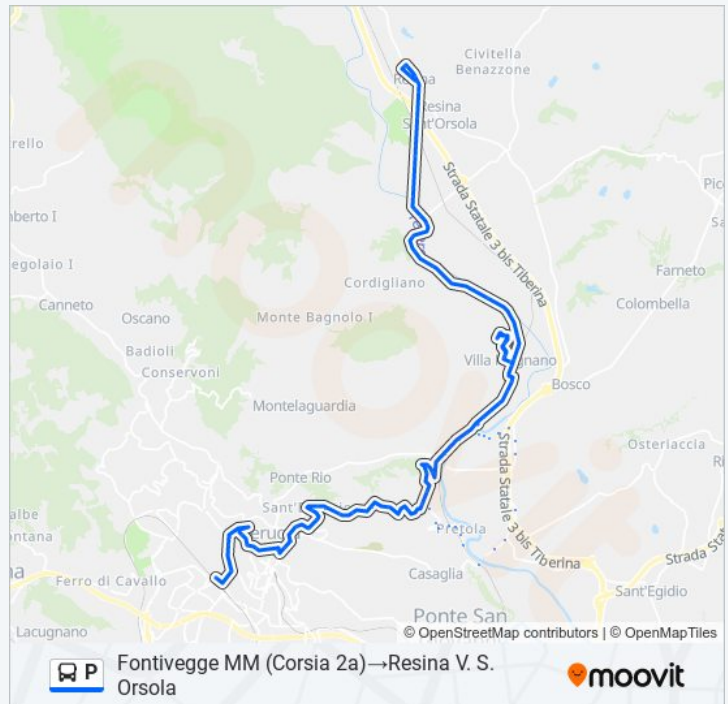

Via Leonida Mastrodicasa

Informazioni sulla linea bus P

Direzione: Fontivegge MM (Corsia 2a)→Resina V. S. Orsola

Fermate: 77

Durata del tragitto: 47 min

La linea in sintesi:

V. Mastrodicasa

Via Leonida Mastrodicasa

Viam Vincenzo Maniconi

Str. V. Pitignano / Scuole

P. Felcino Cimitero

Strada Ponte Felcino-Ponte Pattoli

Strada Ponte Felcino-Ponte Pattoli

V. Pitignano Cva

Strada Villa Pitignano

Strada Ponte Felcino-Ponte Pattoli