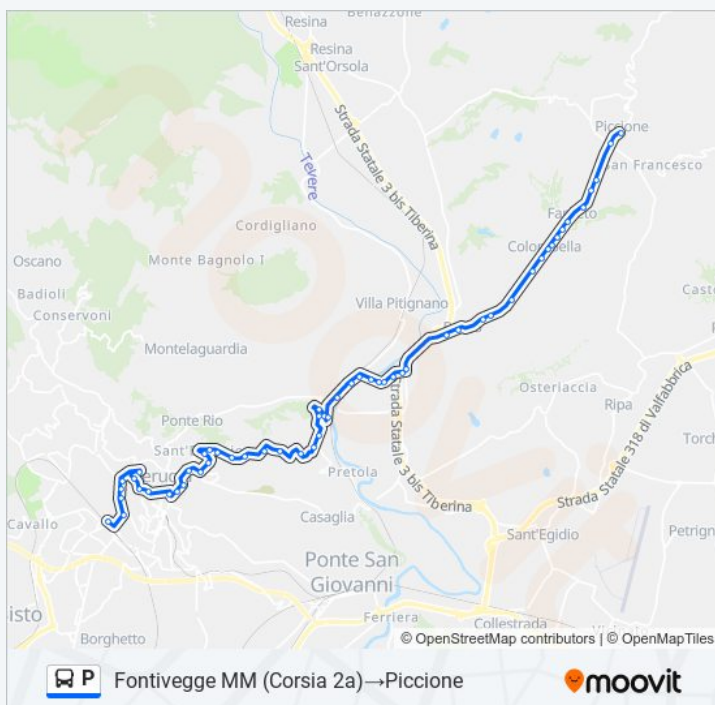

Via Eugubina

Via Eugubina

Via Eugubina

Via Eugubina

Via Eugubina

Via Eugubina

Via Eugubina

Via Giacomo Puccini

Direzione: Fontivegge MM (Corsia 2a)→Piccione

Fermate: 55

Durata del tragitto: 38 min

La linea in sintesi:

Via Leonida Mastrodicasa

Via Leonida Mastrodicasa

Via Leonida Mastrodicasa

Strada Tiberina Nord