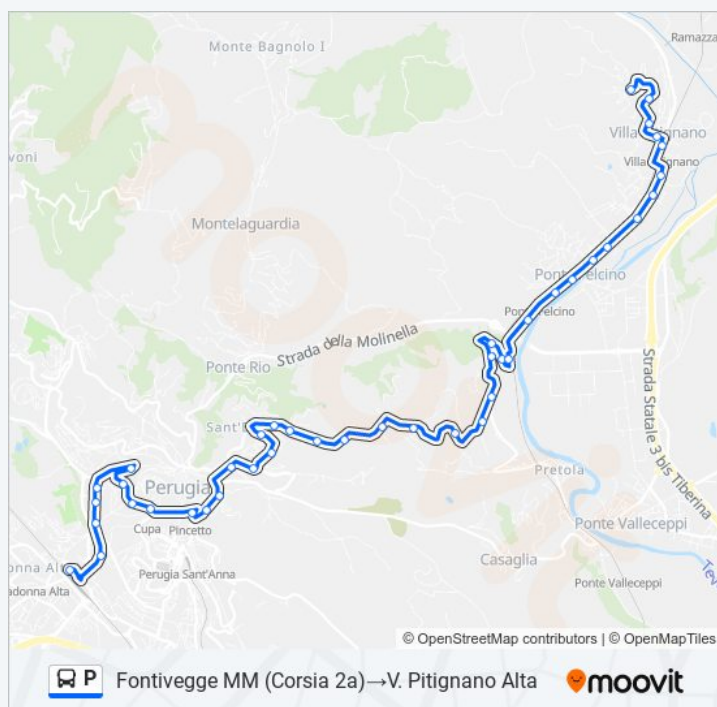

Via Eugubina

Via Eugubina

Via Eugubina

Via Eugubina

C. Della Breccia

Via Eugubina

Via Eugubina

Via Eugubina

Informazioni sulla linea bus P

Direzione: Fontivegge MM (Corsia 2a)→V. Pitignano Alta

Fermate: 42

Durata del tragitto: 33 min

La linea in sintesi:

Via Eugubina

Via Eugubina

Via Eugubina