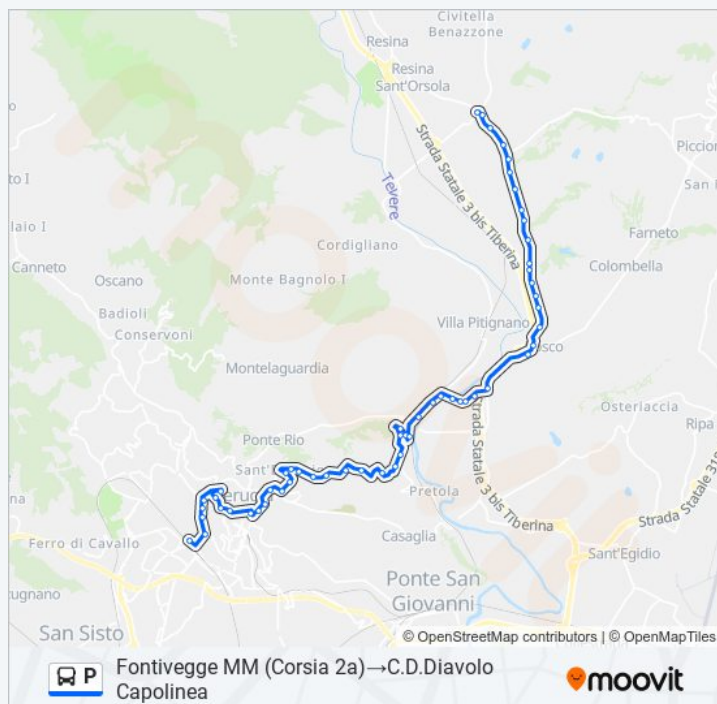

lunedì	Non in Servizio
martedì	Non in Servizio
mercoledì	Non in Servizio
giovedì	Non in Servizio
venerdì	Non in Servizio
sabato	07:35 - 18:35
domenica	Non in Servizio

Informazioni sulla linea bus P

Direzione: Fontivegge MM (Corsia 2a)→C.D.Diavolo Capolinea

Fermate: 55

Durata del tragitto: 37 min

La linea in sintesi:

Via Eugubina

Via Eugubina

Via Giacomo Puccini

Bv.Staz.P.Elcino

P. Felcino