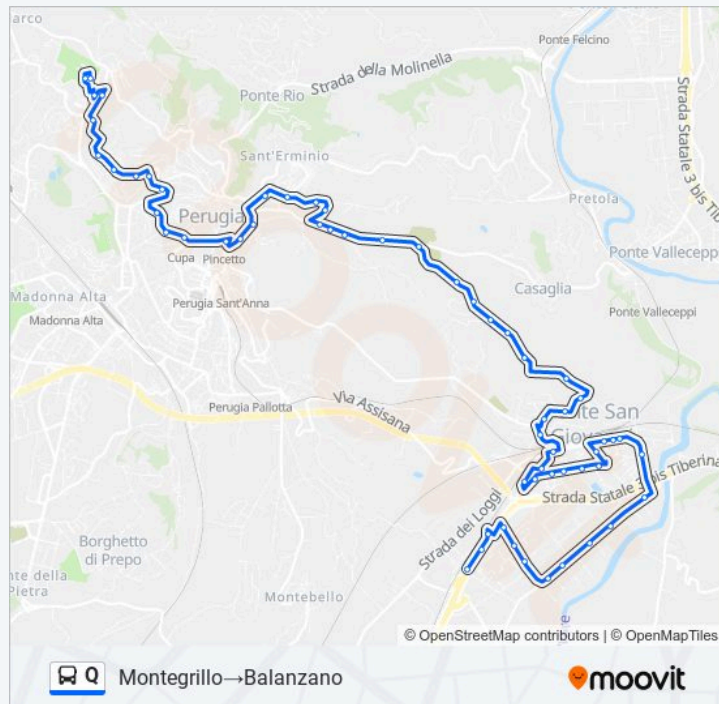

Strada Montevile

Via Pitagora

Via Pitagora

Via Uva

V. Pieve Di Campo

Via Alessandro Manzoni

Via Adriatica

V.Adriatica

### Informazioni sulla linea bus Q

**Direzione:** Montegrillo→Balanzano

**Fermate:** 59

**Durata del tragitto:** 42 min

**La linea in sintesi:**

V.Adriatica

Via Della Scuola

V. D. Scuola