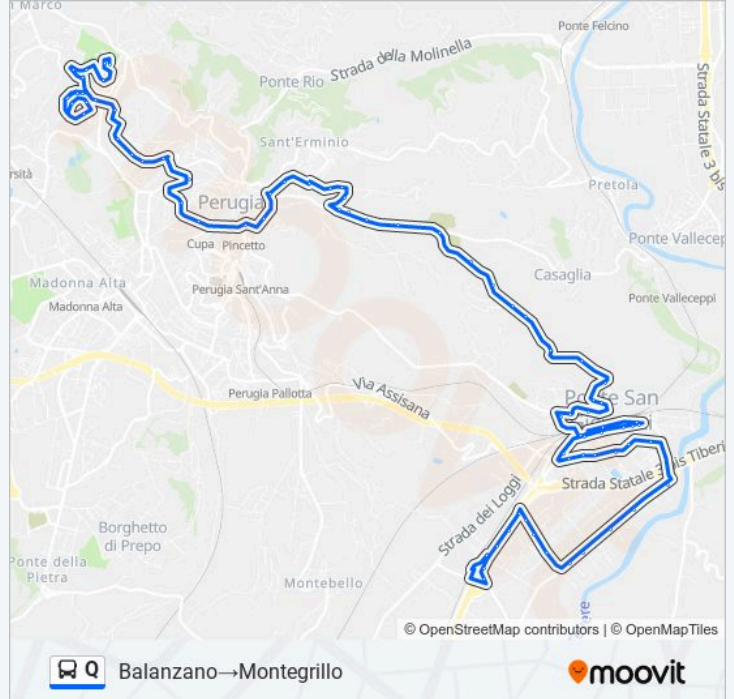

Via Adriatica

Via Alessandro Manzoni

Via Alessandro Manzoni

Via Alessandro Manzoni

V.A.Manzoni P.S.Giovanni

Via Alessandro Manzoni

Via Nino Bixio

P.S.Giovanni Staz.

Via Alessandro Manzoni

V. Pieve Di Campo

Via Pieve Di Campo

V. Stoppani

Via Antonio Stoppani

Via Antonio Stoppani

Via Pitagora

Strada Montevile

Strada Montevile

V. Monte Vile

Strada Montevile

Strada Montevile

Strada Montevile

Cimitero Nuovo

Via Enrico Dal Pozzo

Via Enrico Dal Pozzo

Via Enrico Dal Pozzo

Via Enrico Dal Pozzo

Via Giochetto

Via Giochetto

Via Giochetto

Monteluce

Via M. Alinda Brunamonti Brunacci

P. Pesa