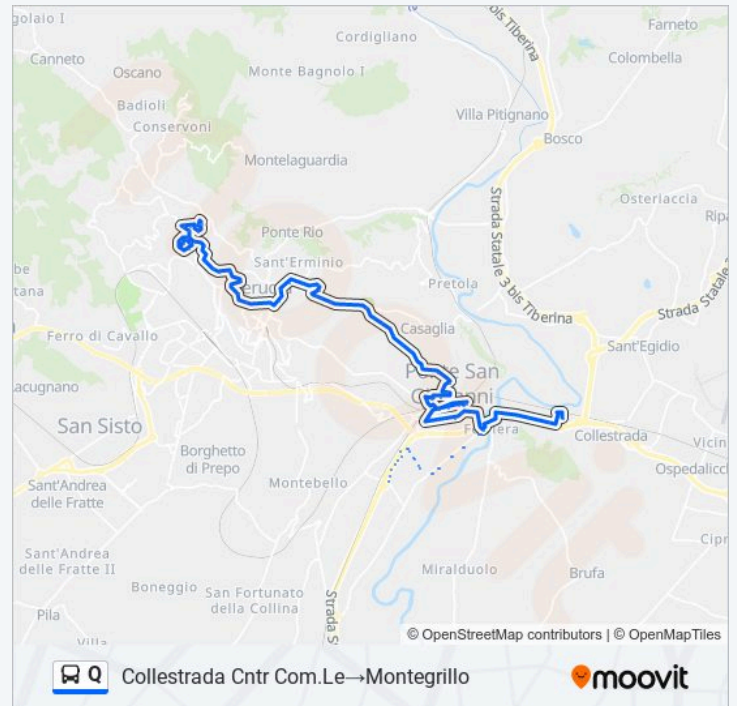

V.Benucci

Via Della Scuola

Via Della Scuola

Via Della Scuola

V. D. Scuola

Via Della Scuola

Via Atalanta

Via Adriatica

### Informazioni sulla linea bus Q

**Direzione:** Collestrada Cntr Com.Le→Montegrillo

**Fermate:** 92

**Durata del tragitto:** 51 min

**La linea in sintesi:**

Via Alessandro Manzoni

Via Alessandro Manzoni

Via Alessandro Manzoni