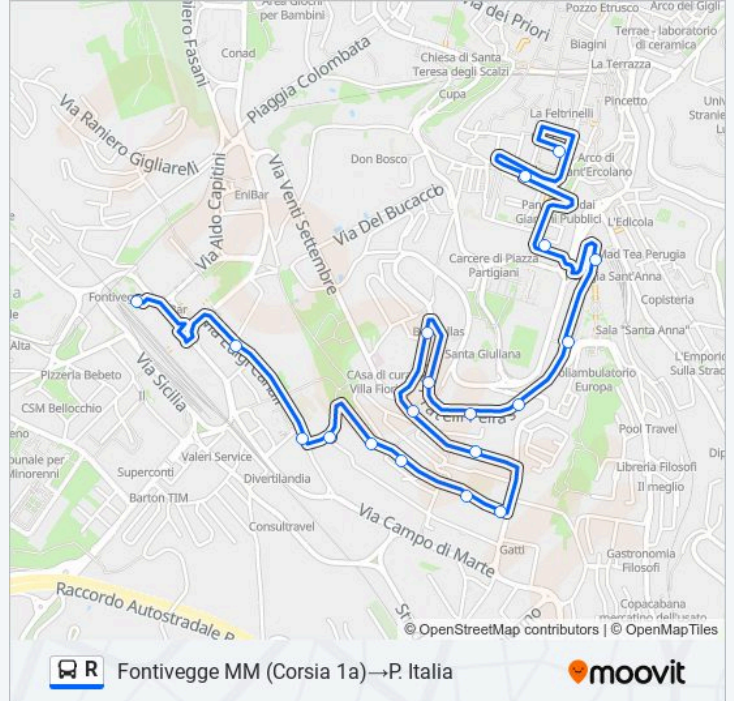

Via Fratelli Pellas

Via Fratelli Pellas

Via Fratelli Pellas (Stazione)

Via Luigi Masi

Via Indipendenza

P. Italia

Orari della linea bus R

Orari di partenza verso Fontivegge MM (Corsia 1a)→P. Italia:

lunedì	06:00 - 06:50
martedì	06:00 - 06:50
mercoledì	06:00 - 06:50
giovedì	06:00 - 06:50
venerdì	06:00 - 06:50
sabato	06:00 - 06:50
domenica	Non in Servizio

Informazioni sulla linea bus R

Direzione: Fontivegge MM (Corsia 1a)→P. Italia

Fermate: 19

Durata del tragitto: 13 min

La linea in sintesi:

Direzione: Osp.Misericordia (Pg)→Fontivegge MM (Corsia 1a)

21 fermate

[VISUALIZZA GLI ORARI DELLA LINEA](#)

- Osp.Misericordia (Pg)
- Via Gaetano Donizetti
- Via Giovanni Battista Pergolesi
- V. Pergolesi
- Via Tomaso Albinoni
- Via San Sisto
- V. S. Sisto
- Via San Sisto
- Via San Sisto
- Centova
- Madonna Alta
- Via Madonna Alta
- Via Madonna Alta
- Via Magno Magnini
- V.M.Magnini MM
- V. R. Gallenga
- V. Cortonese
- Via Cortonese

Via Indipendenza

P. Italia

Direzione: P. Italia → Fontivegge MM (Corsia 4)

16 fermate

[VISUALIZZA GLI ORARI DELLA LINEA](#)

P. Italia

Via Indipendenza

Via Fiume