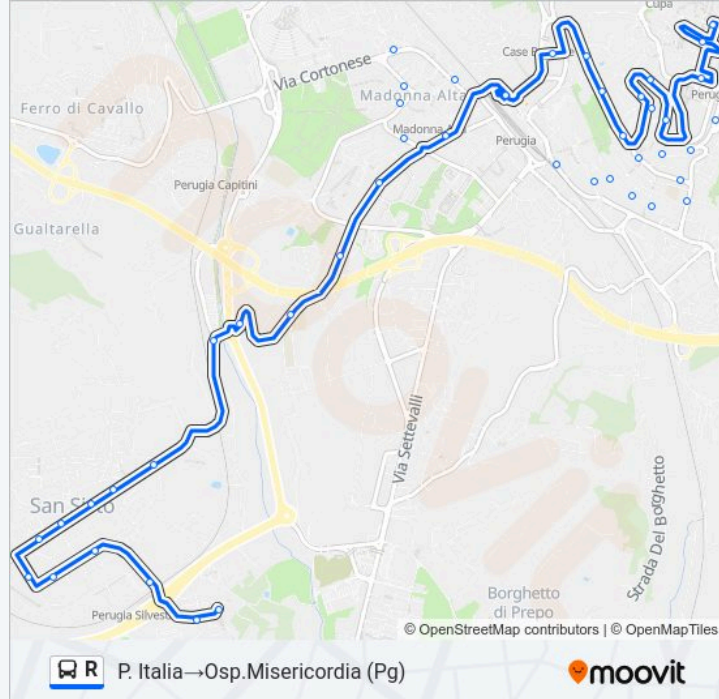

Via Pescara

Via Fonti Coperte

Via Concordia

V. Del Lavoro

Via Lavoro

Orari della linea bus R

Orari di partenza verso P. Italia→Osp.Misericordia (Pg):

lunedì	06:15 - 21:15
martedì	06:15 - 21:15
mercoledì	06:15 - 21:15
giovedì	06:15 - 21:15
venerdì	06:15 - 21:15
sabato	06:15 - 21:15
domenica	07:12 - 22:22

Informazioni sulla linea bus R

Direzione: P. Italia→Osp.Misericordia (Pg)

Fermate: 37

Durata del tragitto: 34 min

La linea in sintesi:

Via Campo Di Marte
Via Campo Di Marte
Fontivegge MM (Corsia 4)
Via Cortonese
V. Cortonese
V. R. Gallenga
V. M. Magnini MM
Via Magno Magnini
Via Madonna Alta
Via Madonna Alta
Madonna Alta
Centova Rotonda
Via Pievaiola
Via San Sisto
Via San Sisto
Via San Sisto
V. S. Sisto
Via San Sisto
Via Tomaso Albinoni
V. Pergolesi
Via Giovanni Battista Pergolesi
Via Gaetano Donizzetti
Ospedale Ingresso
Osp.Misericordia (Pg)

Orari, mappe e fermate della linea bus R disponibili in un PDF su moovitapp.com. Usa App Moovit per ottenere tempi di attesa reali, orari di tutte le altre linee o indicazioni passo-passo per muoverti con i mezzi pubblici a Perugia e Umbria.