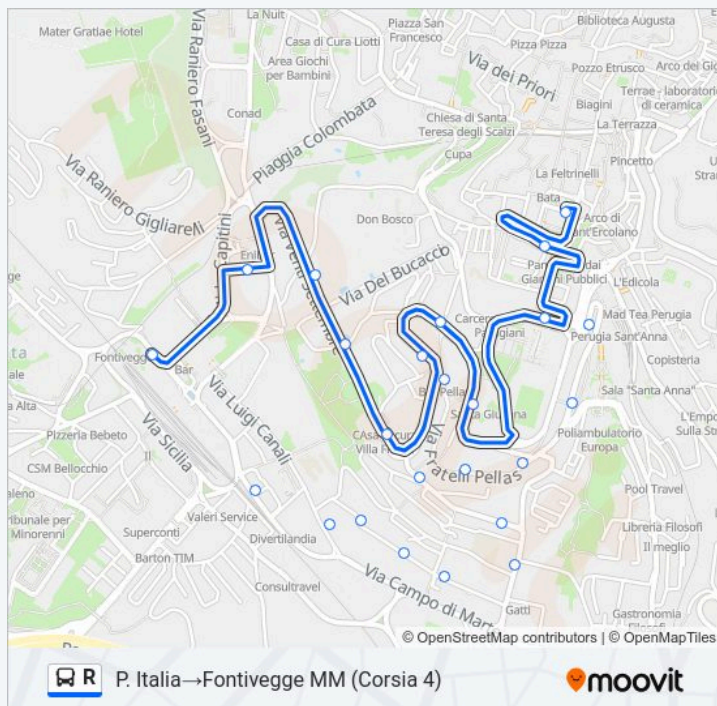

Via Pescara

Via Fonti Coperte

Via Concordia

V. Del Lavoro

Via Lavoro

Via Campo Di Marte

Via Campo Di Marte

Fontivegge MM (Corsia 4)

Informazioni sulla linea bus R

Direzione: P. Italia→Fontivegge MM (Corsia 4)

Fermate: 16

Durata del tragitto: 9 min

La linea in sintesi:

Direzione: P. Italia→Osp.Misericordia (Pg)

37 fermate

[VISUALIZZA GLI ORARI DELLA LINEA](#)