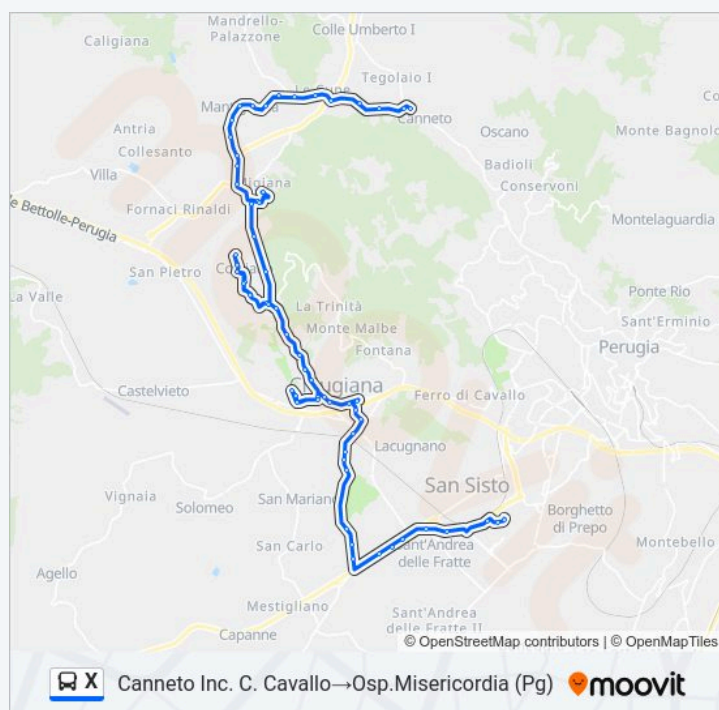

Via Giambattista Vico

Migiana

Via Giambattista Vico

Via Giambattista Vico

Via Alcide De Gasperi

Via Giambattista Vico

Via Roma

Via Roma

06:40 - 18:40

sabato

06:40 - 18:40

Informazioni sulla linea bus X

Direzione: Canneto Inc. C.
Cavallo→Osp.Misericordia (Pg)

Fermate: 64

Durata del tragitto: 44 min

La linea in sintesi:

Via Pietro Nenni

Via Pietro Nenni

Via Pietro Nenni

Via Giuseppe Di Vittorio

Via Giuseppe Di Vittorio

Via Filippo Turati

Villaggio Rigo

Via Cesare Pavese