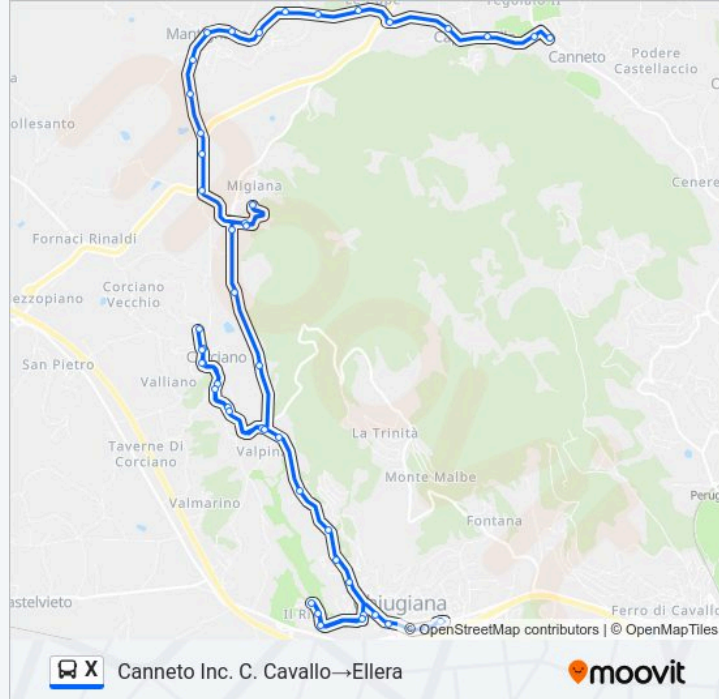

Via Roma

Via Roma

V. Cornaletto Corciano

Via Del Serraglio

Corciano C. Sportivo

Via Del Serraglio

V. Cornaletto Corciano

Via Roma

Via Roma

Via Roma

Via Pietro Nenni

Via Pietro Nenni

Via Pietro Nenni

Via Giuseppe Di Vittorio

Via Giuseppe Di Vittorio

Via Filippo Turati

Villaggio Rigo

Via Cesare Pavese

Rigo V. Quasimodo

Via Filippo Turati

Via Giuseppe Di Vittorio

Via Giuseppe Di Vittorio

Via Antonio Gramsci

Ellera

domenica	Non in Servizio
lunedì	06:40 - 18:40

Via Galileo Galilei

Capocavallo

Via Galileo Galilei

P. Di Capocavallo

V. Gutemberg

Bv. Le Fratte

Via Leonardo Da Vinci