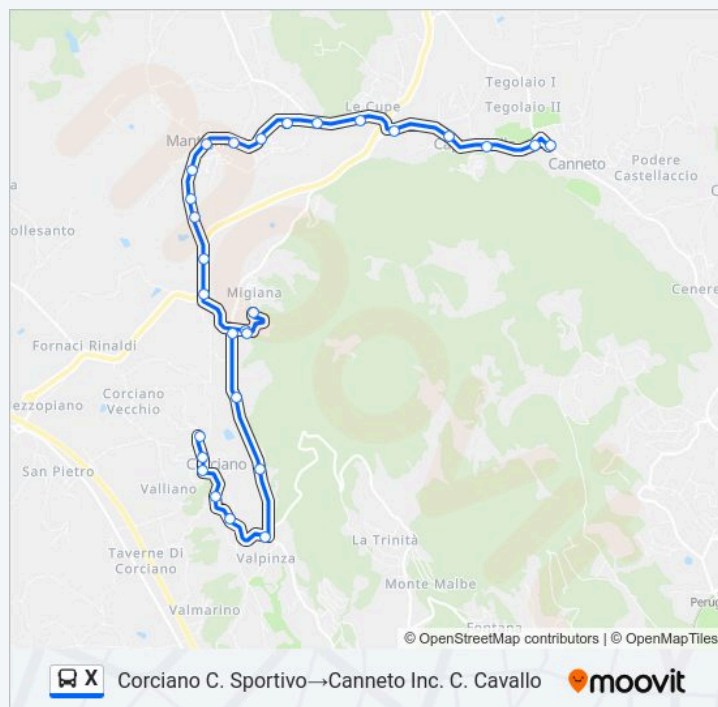

28 fermate

[VISUALIZZA GLI ORARI DELLA LINEA](#)

Corciano C. Sportivo
Via Del Serraglio
V. Cornaletto Corciano
Via Roma
Via Roma
Via Roma
Via Alcide De Gasperi
Via Alcide De Gasperi
Via Alcide De Gasperi
Via Giambattista Vico
Migiana
Via Giambattista Vico
Via Vittorio Sereni
Via Giacomo Leopardi
Via Leonardo Da Vinci
Via Leonardo Da Vinci
Via Leonardo Da Vinci
Via Leonardo Da Vinci
Mantignana
Via Leonardo Da Vinci
Via Leonardo Da Vinci
Bv. Le Fratte
V. Gutemberg
P. Di Capocavallo
Via Galileo Galilei
Capocavallo
Via Galileo Galilei
Canneto Inc. C. Cavallo

Direzione: Corciano C. Sportivo→Canneto Inc. C. Cavallo

Fermate: 28

Durata del tragitto: 20 min

La linea in sintesi:

Direzione: Osp.Misericordia (Pg)→Canneto Inc. C. Cavallo

64 fermate

[VISUALIZZA GLI ORARI DELLA LINEA](#)