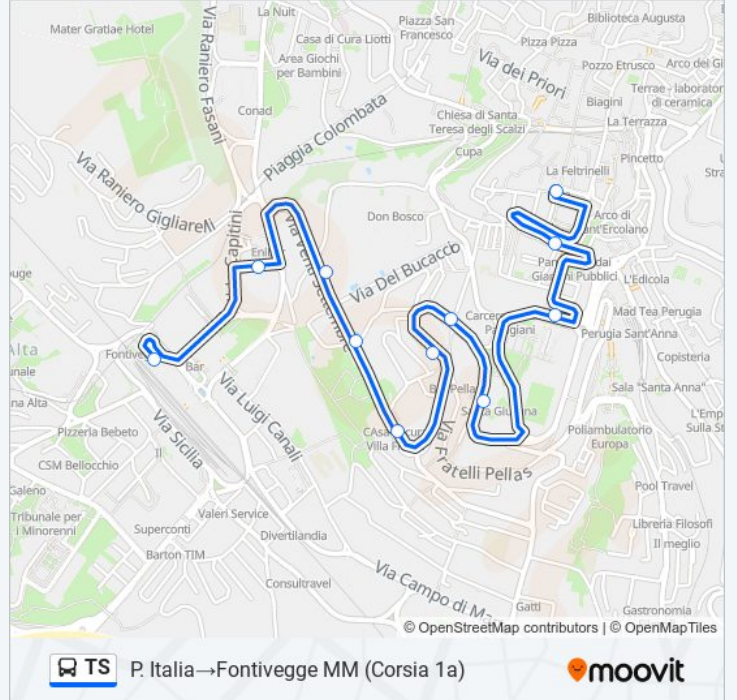

Direzione: Fontivegge MM (Corsia 1a)→P. Italia

16 fermate

[VISUALIZZA GLI ORARI DELLA LINEA](#)

Fontivegge MM (Corsia 1a)
Via Mario Angeloni
Via Ruggero D'Andreotto
Via Ruggero D'Andreotto
V. R. D'Andreotto (Liceo)
Porta Conca - Università (Pg)
Via Orazio Antinori
V. Pellini Mm (Pg)
Via Pompeo Pellini
Via Pompeo Pellini
Via Pompeo Pellini
Via Pompeo Pellini
P.Partigiani (Pg)
Via Luigi Masi
Via Indipendenza
P. Italia

- P. Italia
- Via Indipendenza
- P.Partigiani (Pg)
- Via 20 Settembre
- Via 20 Settembre
- Via 20 Settembre
- V. XX Settembre
- Via 20 Settembre
- Via 20 Settembre
- Via Mario Angeloni
- Fontivegge MM (Corsia 1a)

Informazioni sulla linea bus TS

Direzione: P. Italia → Fontivegge MM (Corsia 1a)

Fermate: 11

Durata del tragitto: 8 min

La linea in sintesi:

Orari, mappe e fermate della linea bus TS disponibili in un PDF su moovitapp.com. Usa App Moovit per ottenere tempi di attesa reali, orari di tutte le altre linee o indicazioni passo-passo per muoverti con i mezzi pubblici a Perugia e Umbria.