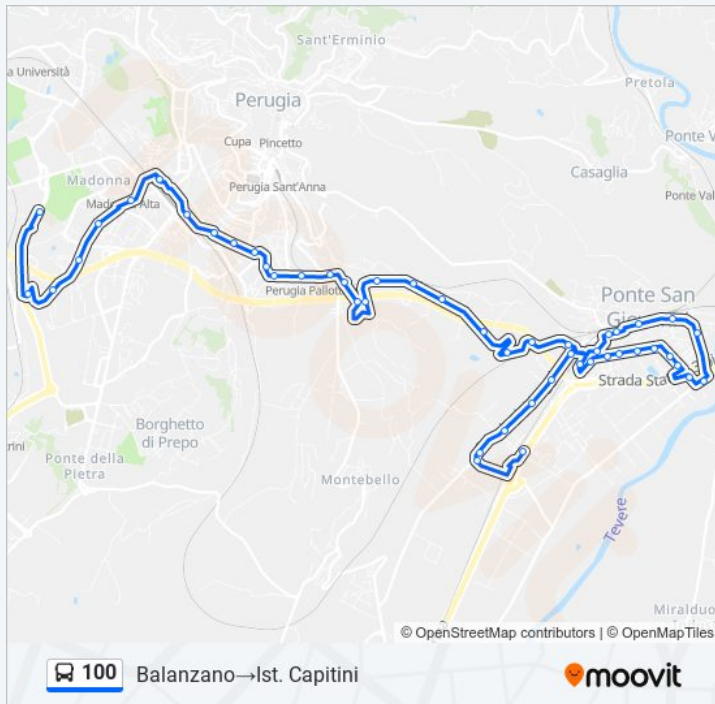

Via Campo Di Marte

Informazioni sulla linea bus 100

Direzione: Balanzano→Ist. Capitini

Fermate: 48

Durata del tragitto: 42 min

La linea in sintesi:

Via Campo Di Marte

Fontivegge MM (Corsia 3b)

Via Pievaiola

Via Madonna Alta

Via Madonna Alta

Madonna Alta

Centova Rotonda

Ist. Capitini

Direzione: Fontivegge MM (Corsia 3b)→Balanzano

45 fermate