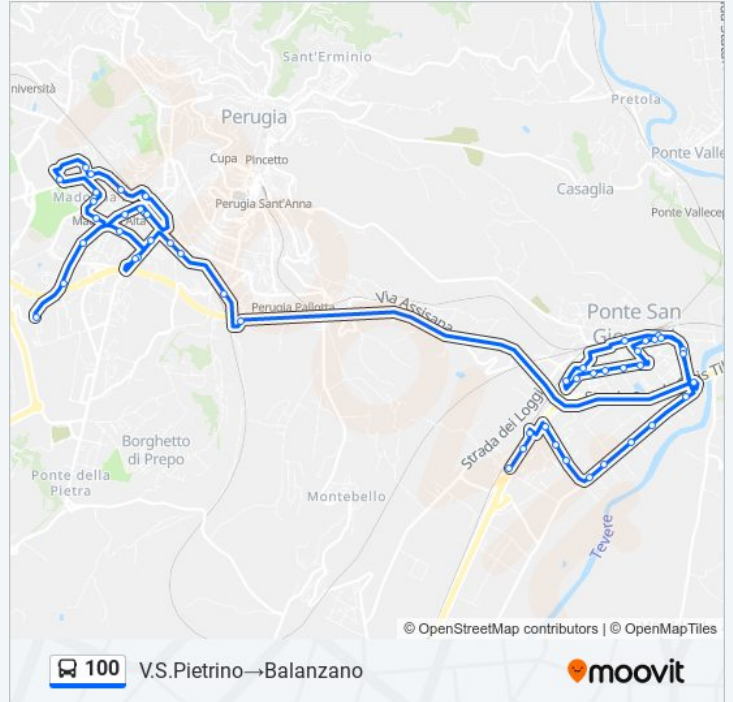

Distr. Api Rac. Superstr.

Svincolo E45 Prepo

E45 P. S. Giov - Torg.

Via Alessandro Manzoni

Via Nino Bixio

P.S.Giovanni Staz.

Via Adriatica

V.Adriatica

V.Adriatica

Via Della Scuola

V. D. Scuola

Via Della Scuola

Via Della Scuola

V. Cestellini

Via Alessandro Manzoni

V.A.Manzoni P.S.Giovanni

Via Alessandro Manzoni

Via Alessandro Manzoni

Informazioni sulla linea bus 100

Direzione: V.S.Pietrino→Balanzano

Fermate: 49

Durata del tragitto: 40 min

La linea in sintesi:

V.Benucci