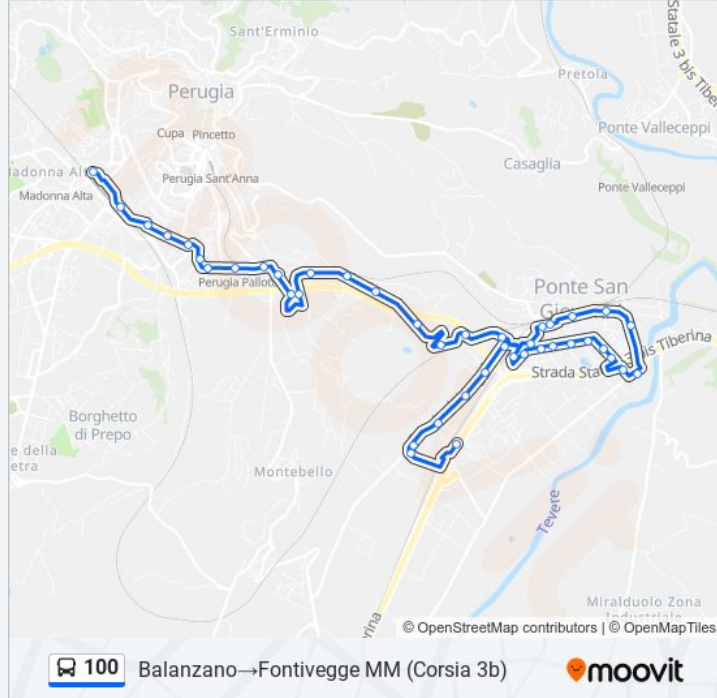

Informazioni sulla linea bus 100

Direzione: Balanzano→Fontivegge MM (Corsia 3b)

Fermate: 42

Durata del tragitto: 31 min

La linea in sintesi:

Via Alessandro Manzoni

Via Alessandro Manzoni

Via Adriatica

Via Volumnia_5

Via Volumnia

Via Assisana

Via Assisana

Piscille

Via Assisana

Via Assisana

Via Assisana

Via Assisana

V.Assisana

Via Pallotta

V. Pallotta Staz. U. M.

Via Pallotta

Via Pallotta

V. Pallotta

Via Campo Di Marte

Via Campo Di Marte

Via Campo Di Marte

Fontivegge MM (Corsia 3b)

Direzione: Balanzano→Ist. Capitini

48 fermate

[VISUALIZZA GLI ORARI DELLA LINEA](#)

Balanzano

Inc.Balanzano Str. Dei Loggi