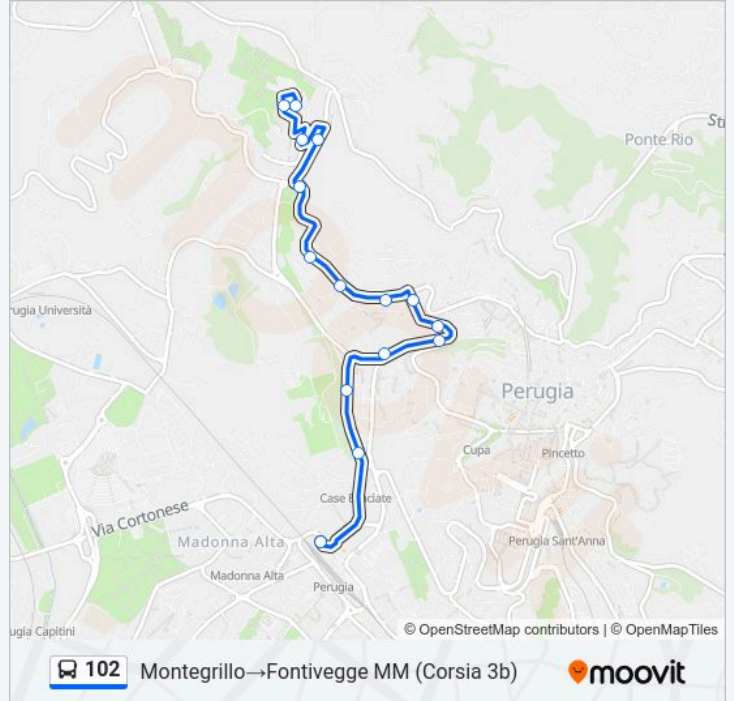

Strada Marscianese

Via Todi

S. Enea

Direzione: Montegrillo→Fontivegge MM (Corsia 3b)

15 fermate

[VISUALIZZA GLI ORARI DELLA LINEA](#)

Montegrillo

Via Antonio Meucci

Via Alcide De Gasperi

Strada Perugia-San Marco

Rimbocchi Cva

Via Annibale Vecchi

V.A.Vecchi

Via Annibale Vecchi

Elce

Via Orazio Antinori

Porta Conca - Università (Pg)

San Galigano

V. Fasani (Liceo)

Via Raniero Fasani

Orari della linea bus 102

Orari di partenza verso Montegrillo→Fontivegge MM (Corsia 3b):

domenica	Non in Servizio
lunedì	07:55
martedì	07:55
mercoledì	07:55
giovedì	07:55
venerdì	07:55
sabato	07:55

Informazioni sulla linea bus 102

Direzione: Montegrillo→Fontivegge MM (Corsia 3b)

Fermate: 15

Durata del tragitto: 13 min

La linea in sintesi:

Direzione: S.Enea C.Com→Montegrillo

64 fermate

[VISUALIZZA GLI ORARI DELLA LINEA](#)