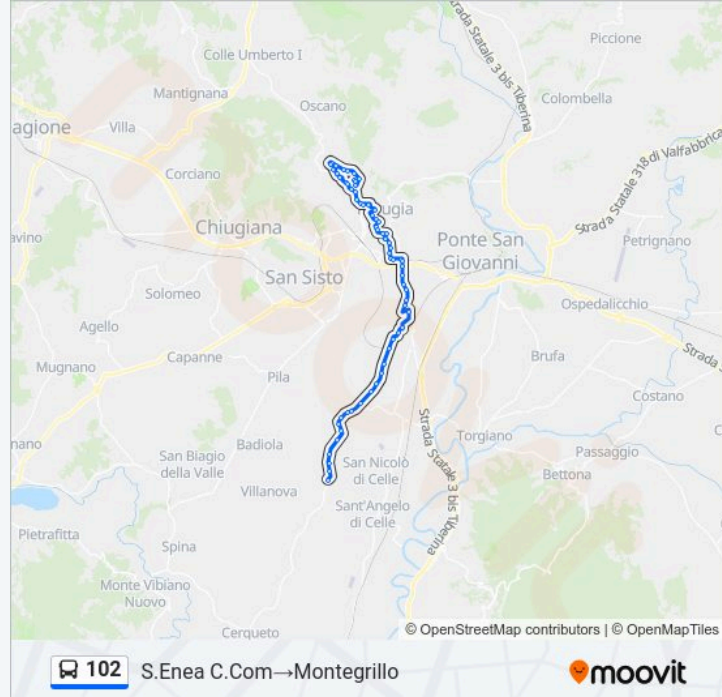

Via Pompeo Pellini

V.Pellini_Staz.Mm_Cupa

V. Pellini MM (Pg)

Via Orazio Antinori

Porta Conca - Università (Pg)

Elce

Via Annibale Vecchi

V.A.Vecchi

Via Annibale Vecchi

Rimbocchi Cva

Strada Perugia-San Marco

Strada Perugia-San Marco

Strada Perugia-San Marco

Strada Perugia-San Marco

Strada Perugia-San Marco

S. Marco