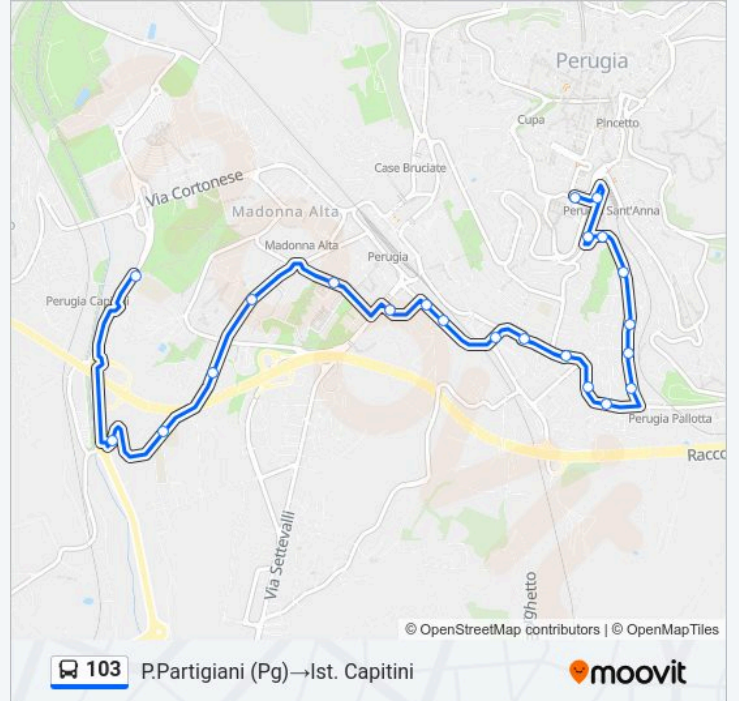

Usa Moovit per trovare le fermate della linea bus 103 più vicine a te e scoprire quando passerà il prossimo mezzo della linea bus 103

Direzione: Ist. Capitini→P.Partigiani (Pg)

22 fermate

[VISUALIZZA GLI ORARI DELLA LINEA](#)

Direzione: P.Partigiani (Pg)→Ist. Capitini

Fermate: 22

Durata del tragitto: 19 min

La linea in sintesi:

Via Madonna Alta

Madonna Alta

Centova Rotonda

Ist. Capitini

Orari, mappe e fermate della linea bus 103 disponibili in un PDF su moovitapp.com. Usa App Moovit per ottenere tempi di attesa reali, orari di tutte le altre linee o indicazioni passo-passo per muoverti con i mezzi pubblici a Perugia e Umbria.