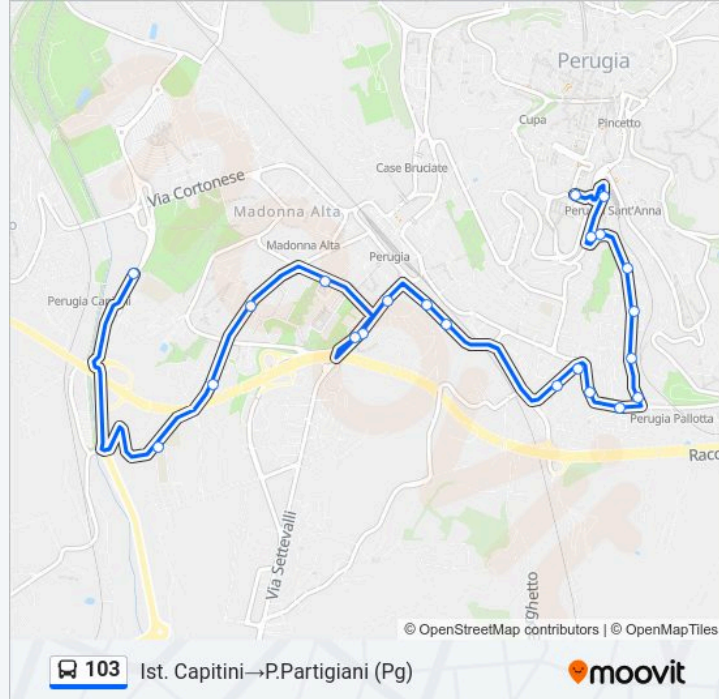

Direzione: P.Partigiani (Pg)→Ist. Capitini

22 fermate

[VISUALIZZA GLI ORARI DELLA LINEA](#)

- P.Partigiani (Pg)
- Via Fiume
- Via Fratelli Pellas
- P. Europa
- Via Dei Filosofi
- Via Dei Filosofi
- V. Filosofi
- Via Dei Filosofi
- Via Pallotta
- Via Pallotta
- V. Pallotta
- Via Campo Di Marte
- Via Mentana
- Via Mentana
- V. Mentana
- Via Caprera
- V. M. D. Lager
- Via Madonna Alta

Orari della linea bus 103

Orari di partenza verso P.Partigiani (Pg)→Ist. Capitini:

domenica	Non in Servizio
lunedì	07:30
martedì	07:30
mercoledì	07:30
giovedì	07:30
venerdì	07:30
sabato	07:30

Informazioni sulla linea bus 103

Direzione: P.Partigiani (Pg)→Ist. Capitini

Fermate: 22

Durata del tragitto: 19 min

La linea in sintesi: