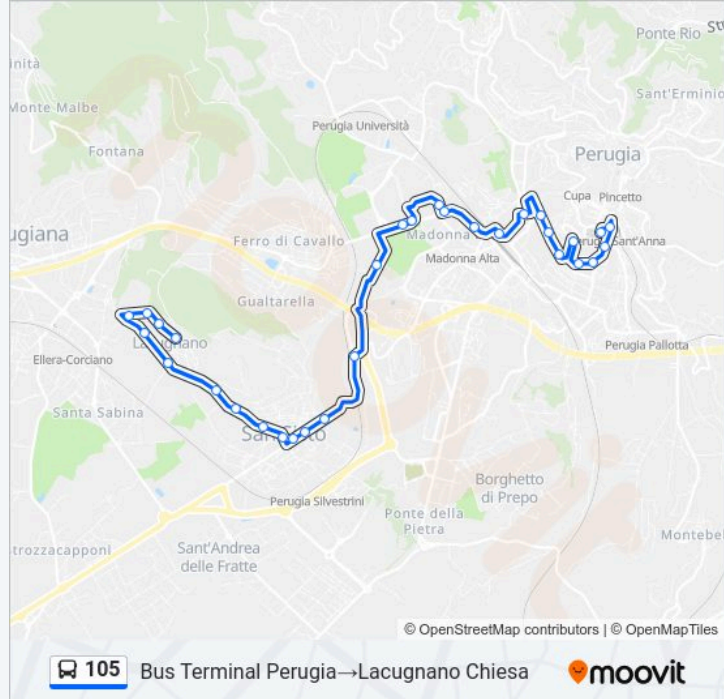

Usa Moovit per trovare le fermate della linea bus 105 più vicine a te e scoprire quando passerà il prossimo mezzo della linea bus 105

Direzione: Bus Terminal Perugia→Lacugnano Chiesa

31 fermate

[VISUALIZZA GLI ORARI DELLA LINEA](#)

Direzione: Bus Terminal Perugia→Lacugnano Chiesa

Fermate: 31

Durata del tragitto: 29 min

La linea in sintesi:

Via San Sisto

V. Tagliapietra

Strada Lacugnano

Strada Lacugnano

Strada Lacugnano

Lacugnano Bassa

Strada Lacugnano-Ellera

Via Antonio Canova

Via Antonio Canova

Via Antonio Canova

Lacugnano Chiesa

Direzione: Ist. E. Fermi→Bus Terminal Perugia

27 fermate

[VISUALIZZA GLI ORARI DELLA LINEA](#)

Ist. E. Fermi

Strada Lacugnano

Strada Lacugnano

V. Tagliapietra

Via San Sisto

Via San Sisto