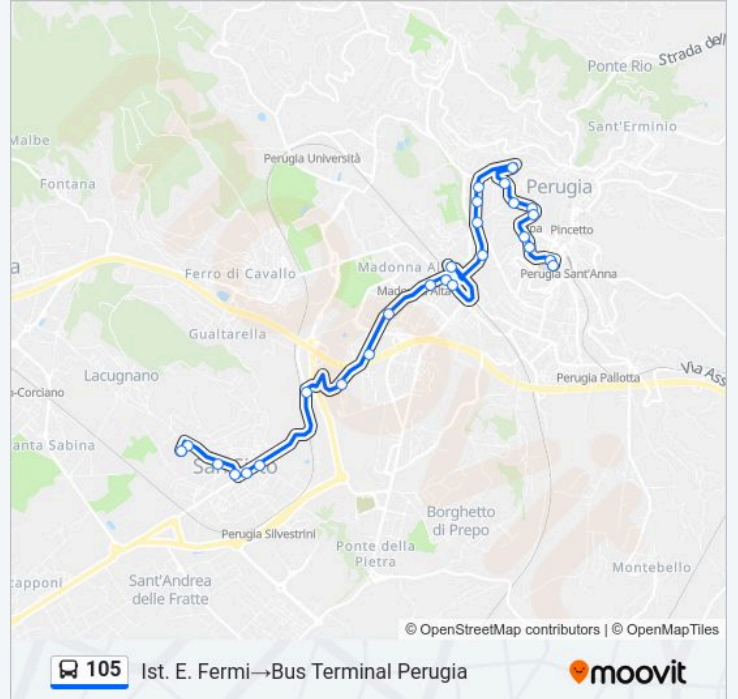

Usa Moovit per trovare le fermate della linea bus 105 più vicine a te e scoprire quando passerà il prossimo mezzo della linea bus 105

Direzione: Bus Terminal Perugia→Lacugnano Chiesa

31 fermate

[VISUALIZZA GLI ORARI DELLA LINEA](#)

Informazioni sulla linea bus 105

Direzione: Ist. E. Fermi→Bus Terminal Perugia

Fermate: 27

Durata del tragitto: 29 min

La linea in sintesi:

Porta Conca - Università (Pg)

Via Orazio Antinori

V. Pellini Mm (Pg)

Via Pompeo Pellini

V.Pellini_Staz.Mm_Cupa

Via Pompeo Pellini

Via Pompeo Pellini

P.Partigiani (Pg)

Bus Terminal Perugia

Direzione: Ist. E. Fermi → P.Partigiani (Pg)

26 fermate

[VISUALIZZA GLI ORARI DELLA LINEA](#)

Ist. E. Fermi

Strada Lacugnano

Strada Lacugnano

V. Tagliapietra

Via San Sisto

Via San Sisto

Centova