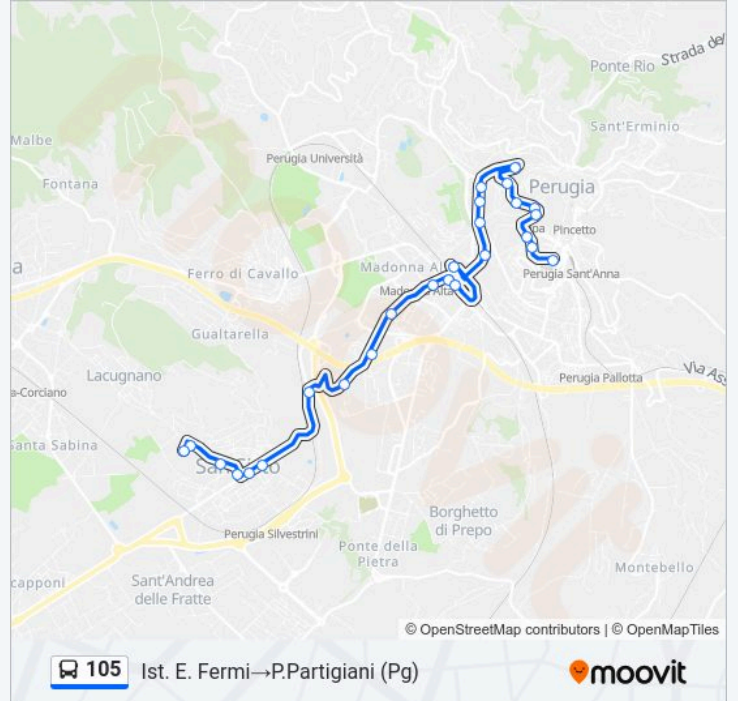

Usa Moovit per trovare le fermate della linea bus 105 più vicine a te e scoprire quando passerà il prossimo mezzo della linea bus 105

Direzione: Bus Terminal Perugia→Lacugnano Chiesa

31 fermate

[VISUALIZZA GLI ORARI DELLA LINEA](#)

Madonna Alta

Via Madonna Alta

Via Madonna Alta

Via Pievaiola

Via Pievaiola

V. Sicilia (Sottopasso)

Fontivegge MM (Corsia 3b)

Via Mario Angeloni

Informazioni sulla linea bus 105

Direzione: Ist. E. Fermi → P.Partigiani (Pg)

Fermate: 26

Durata del tragitto: 28 min

La linea in sintesi:

Porta Conca - Università (Pg)

Via Orazio Antinori

V. Pellini Mm (Pg)

Via Pompeo Pellini

V.Pellini_Staz.Mm_Cupa

Via Pompeo Pellini

Via Pompeo Pellini

P.Partigiani (Pg)

Orari, mappe e fermate della linea bus 105 disponibili in un PDF su moovitapp.com. Usa App Moovit per ottenere tempi di attesa reali, orari di tutte le altre linee o indicazioni passo-passo per muoverti con i mezzi pubblici a Perugia e Umbria.