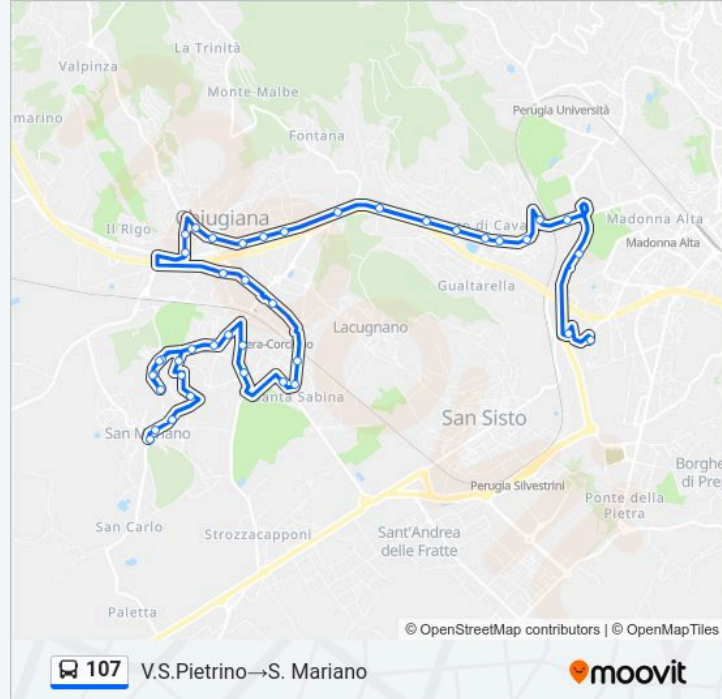

Via Yuri Gagarin

Via Luigi Settembrini

Via Giovanni Giolitti

Via Giovanni Giolitti

Via Giovanni Giolitti

Via Giovanni Giolitti

V. Giolitti Alta

Via Giovanni Giolitti

Via Giovanni Giolitti

Via Giorgio Amendola

V. G. Amendola

Via Giorgio Amendola

Via Belfiore

S. Mariano

S. Mariano

Orari, mappe e fermate della linea bus 107 disponibili in un PDF su moovitapp.com. Usa App Moovit per ottenere tempi di attesa reali, orari di tutte le altre linee o indicazioni passo-passo per muoverti con i mezzi pubblici a Perugia e Umbria.

© 2024 Moovit - Tutti i diritti riservati