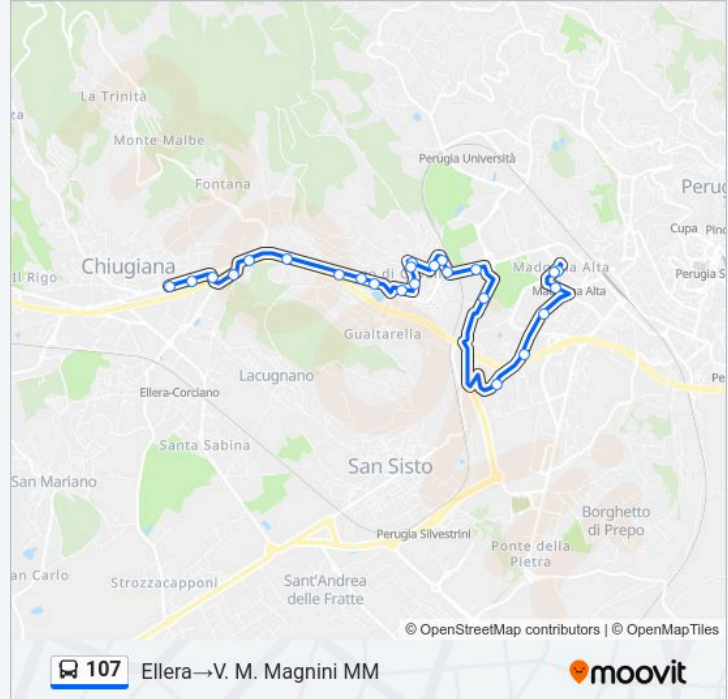

Usa Moovit per trovare le fermate della linea bus 107 più vicine a te e scoprire quando passerà il prossimo mezzo della linea bus 107

Direzione: Ellera→V. M. Magnini MM

24 fermate

[VISUALIZZA GLI ORARI DELLA LINEA](#)

Orari della linea bus 107

Orari di partenza verso Ellera→V. M. Magnini MM:

domenica	Non in Servizio
lunedì	07:30
martedì	07:30
mercoledì	07:30
giovedì	07:30
venerdì	07:30
sabato	07:30

Informazioni sulla linea bus 107**Direzione:** Ellera→V. M. Magnini MM**Fermate:** 24**Durata del tragitto:** 20 min**La linea in sintesi:**

Via Madonna Alta

Via Magno Magnini

V.M.Magnini MM

V. M. Magnini MM

Direzione: Fontivegge MM (Corsia 3b)→S. Mariano

42 fermate

[VISUALIZZA GLI ORARI DELLA LINEA](#)

Fontivegge MM (Corsia 3b)

Informazioni sulla linea bus 107

Direzione: Fontivegge MM (Corsia 3b)→S. Mariano

Fermate: 42

Durata del tragitto: 33 min

La linea in sintesi:

Olmo

Ellera

Via Antonio Gramsci