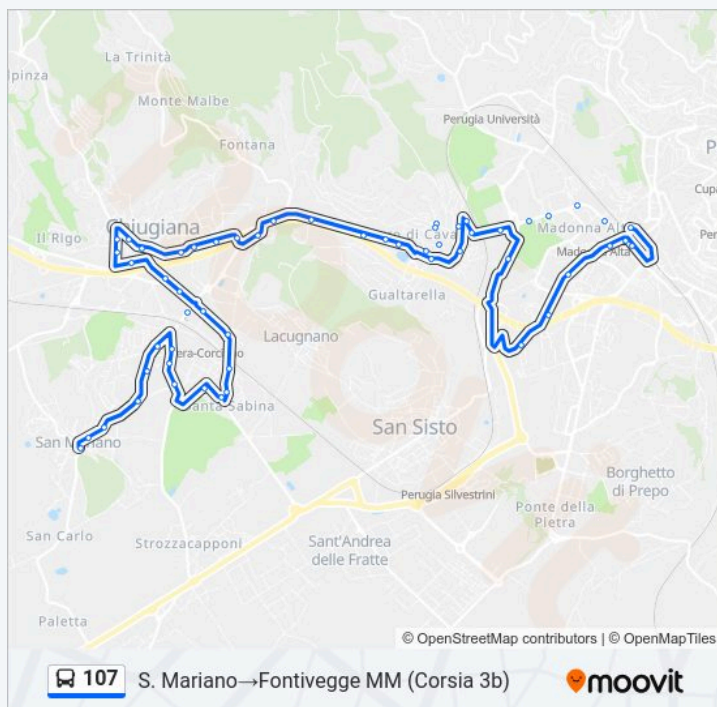

Strada Trasimeno Ovest

Strada Trasimeno Ovest

Strada Trasimeno Ovest

Strada Trasimeno Ovest

Via Firenze

V.Firenze Imp.Sportivi F.Cavallo

V. Firenze F. Di Cavallo

Via Firenze

Via Firenze

Via Cortonese

Informazioni sulla linea bus 107

Direzione: S. Mariano→Fontivegge MM (Corsia 3b)

Fermate: 44

Durata del tragitto: 36 min

La linea in sintesi:

Ist. Capitini

Madonna Alta

Via Madonna Alta

Via Madonna Alta

Via Pievaiola

Via Pievaiola

V. Sicilia (Sottopasso)

Fontivegge MM (Corsia 3b)

Direzione: V.S.Pietrino→S. Mariano