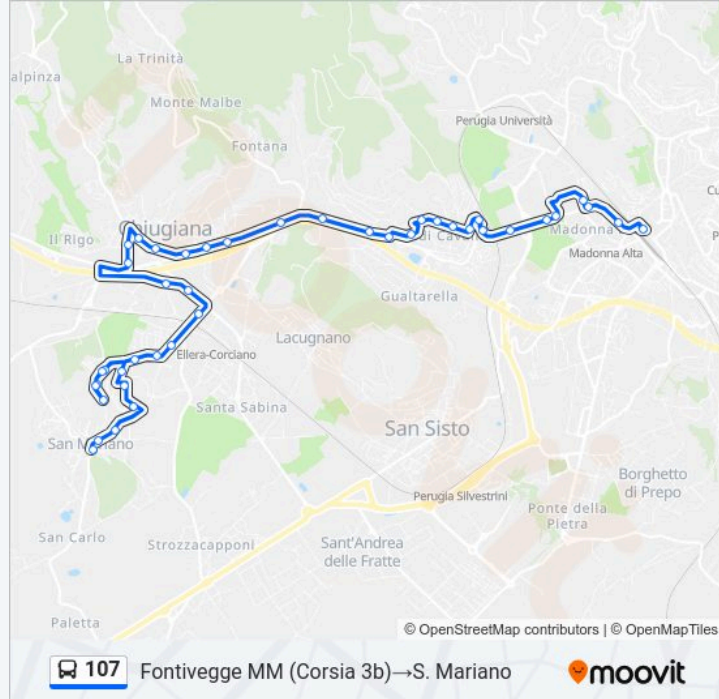

Informazioni sulla linea bus 107

Direzione: Fontivegge MM (Corsia 3b)→S. Mariano

Fermate: 42

Durata del tragitto: 33 min

La linea in sintesi:

Olmo

Ellera

Via Antonio Gramsci

Via Giovanni Giolitti

Via Giovanni Giolitti

Via Giovanni Giolitti

Via Giovanni Giolitti

V. Giolitti Alta

Via Giovanni Giolitti

Via Giovanni Giolitti

Via Giorgio Amendola

V. G. Amendola

Via Giorgio Amendola

Via Belfiore

S. Mariano

S. Mariano

Direzione: S. Mariano → Fontivegge MM (Corsia 3b)

44 fermate

[VISUALIZZA GLI ORARI DELLA LINEA](#)

S. Mariano

S. Mariano

Via Belfiore

Via Belfiore

Orari della linea bus 107

Orari di partenza verso S. Mariano → Fontivegge MM (Corsia 3b):

domenica	Non in Servizio
lunedì	07:15 - 14:26
martedì	07:15 - 14:26
mercoledì	07:15 - 14:26
giovedì	07:15 - 14:26
venerdì	07:15 - 14:26