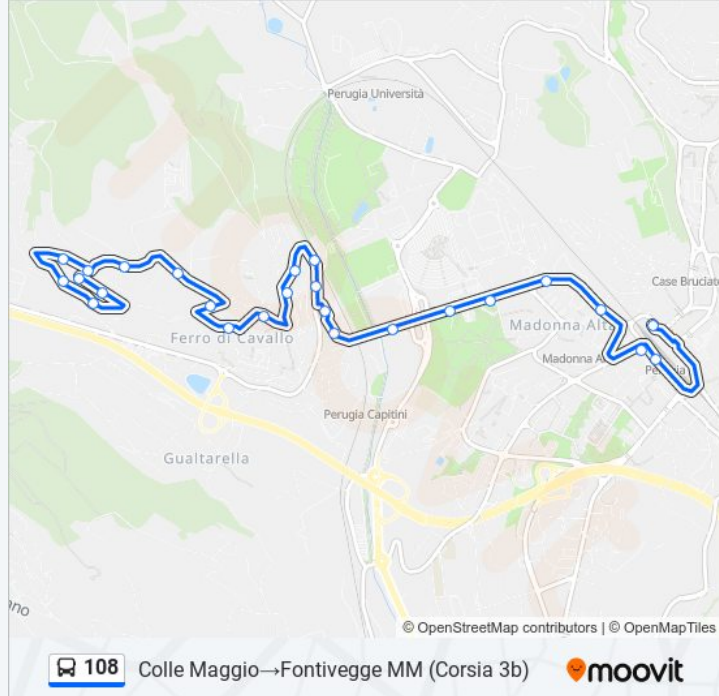

Usa Moovit per trovare le fermate della linea bus 108 più vicine a te e scoprire quando passerà il prossimo mezzo della linea bus 108

**Direzione: Colle Maggio→Fontivegge MM (Corsia 3b)**

25 fermate

[VISUALIZZA GLI ORARI DELLA LINEA](#)

### Informazioni sulla linea bus 108

**Direzione:** Colle Maggio→Fontivegge MM (Corsia 3b)

**Fermate:** 25

**Durata del tragitto:** 19 min

**La linea in sintesi:**

V. Cortonese

Via Cortonese

Via Pievaiola

V. Sicilia (Sottopasso)

Fontivegge MM (Corsia 3b)

Orari, mappe e fermate della linea bus 108 disponibili in un PDF su [moovitapp.com](https://moovitapp.com). Usa App Moovit per ottenere tempi di attesa reali, orari di tutte le altre linee o indicazioni passo-passo per muoverti con i mezzi pubblici a Perugia e Umbria.