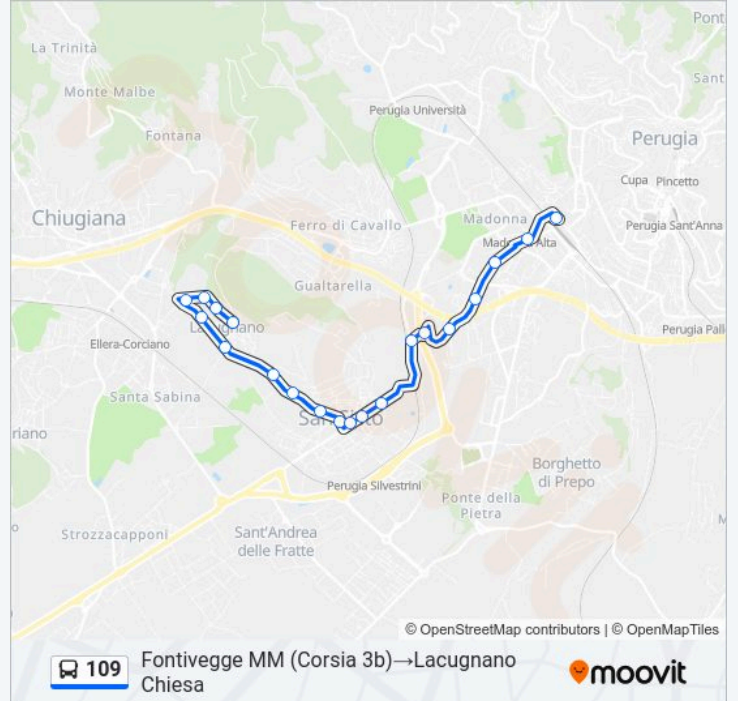

Usa Moovit per trovare le fermate della linea bus 109 più vicine a te e scoprire quando passerà il prossimo mezzo della linea bus 109

Direzione: Fontivegge MM (Corsia 3b)→Lacugnano Chiesa

20 fermate

[VISUALIZZA GLI ORARI DELLA LINEA](#)

Via San Sisto

Via San Sisto

V. Tagliapietra

Strada Lacugnano

Strada Lacugnano

Strada Lacugnano

Lacugnano Bassa

Strada Lacugnano-Ellera

Via Antonio Canova

Via Antonio Canova

Via Antonio Canova

Orari della linea bus 109

Orari di partenza verso Fontivegge MM (Corsia 3b)→Lacugnano Chiesa:

domenica	Non in Servizio
lunedì	06:55
martedì	06:55
mercoledì	06:55
giovedì	06:55
venerdì	06:55
sabato	06:55

Informazioni sulla linea bus 109**Direzione:** Fontivegge MM (Corsia 3b)→Lacugnano Chiesa**Fermate:** 20**Durata del tragitto:** 15 min**La linea in sintesi:**

Lacugnano Chiesa

Direzione: Lacugnano Chiesa → Fontivegge MM (Corsia 3b)