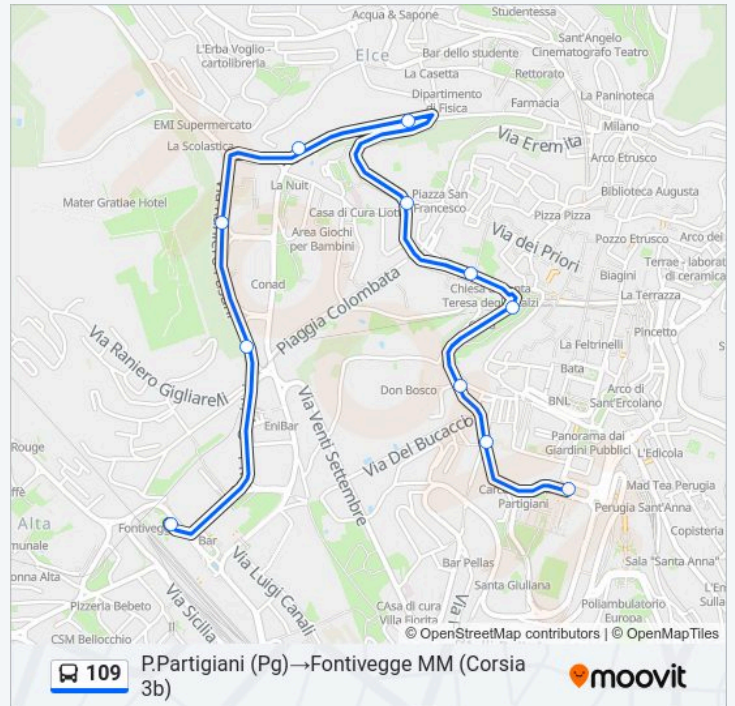

Porta Conca - Università (Pg)

San Galigano

V. Fasani (Liceo)

Via Raniero Fasani

Orari della linea bus 109

Orari di partenza verso P.Partigiani (Pg)→Fontivegge MM (Corsia 3b):

domenica	Non in Servizio
lunedì	07:30
martedì	07:30
mercoledì	07:30
giovedì	07:30
venerdì	07:30
sabato	07:30

Informazioni sulla linea bus 109

Direzione: P.Partigiani (Pg)→Fontivegge MM (Corsia 3b)

Fermate: 11

Durata del tragitto: 10 min

Direzione: P.Partigiani (Pg)→Lacugnano Chiesa

30 fermate

[VISUALIZZA GLI ORARI DELLA LINEA](#)