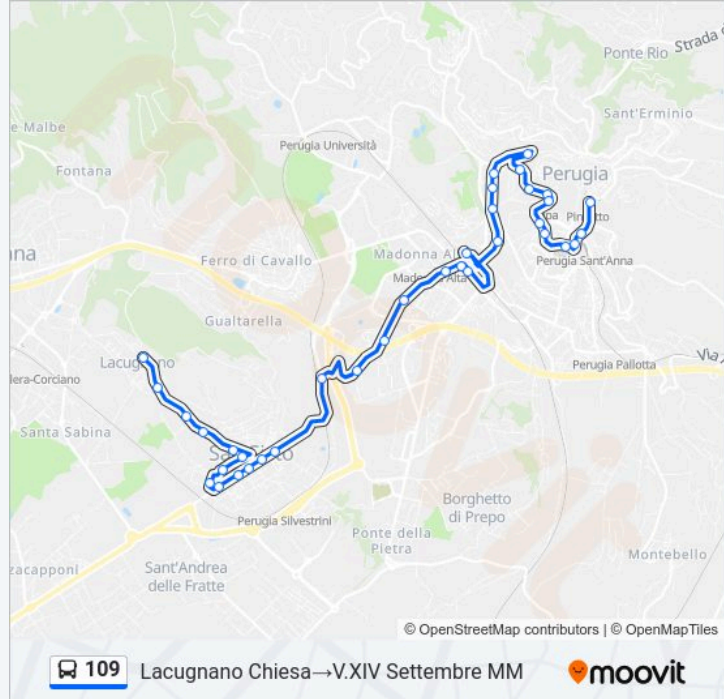

Via Mario Angeloni

Via Ruggero D'Andreotto

Via Ruggero D'Andreotto

V. R. D'Andreotto (Liceo)

Porta Conca - Università (Pg)

Via Orazio Antinori

V. Pellini Mm (Pg)

Via Pompeo Pellini

V.Pellini_Staz.Mm_Cupa

Via Pompeo Pellini

Via Pompeo Pellini

P.Partigiani (Pg)

Via Guglielmo Marconi

V. G. Marconi

V.XIV Settembre MM

Direzione: P.Partigiani (Pg)→Fontivegge MM (Corsia 3b)