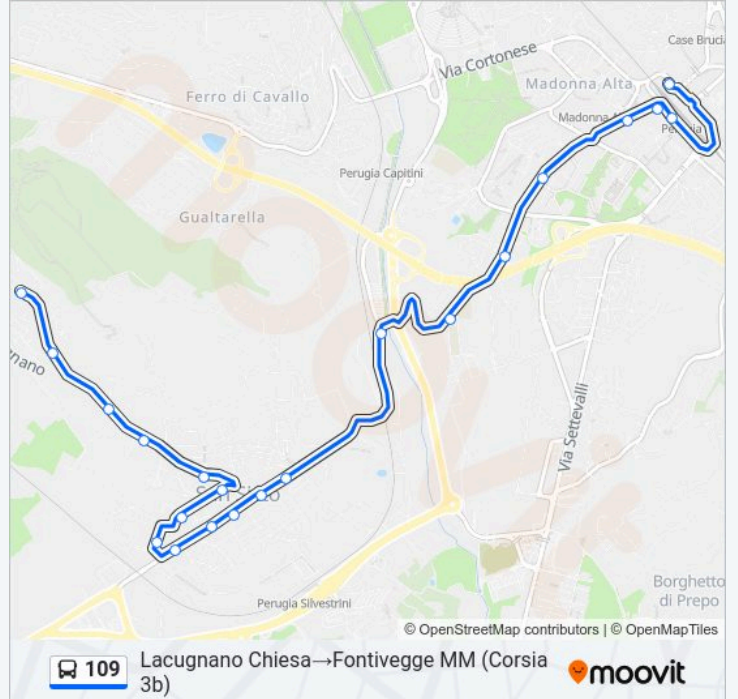

Informazioni sulla linea bus 109

Direzione: Lacugnano Chiesa → Fontivegge MM (Corsia 3b)

Fermate: 21

Durata del tragitto: 18 min

La linea in sintesi:

Via Pievaiola

V. Sicilia (Sottopasso)

Fontivegge MM (Corsia 3b)

Direzione: Lacugnano Chiesa → V.XIV Settembre M M

36 fermate

[VISUALIZZA GLI ORARI DELLA LINEA](#)

Lacugnano Chiesa

Via Antonio Canova

Strada Lacugnano

Strada Lacugnano

Strada Lacugnano