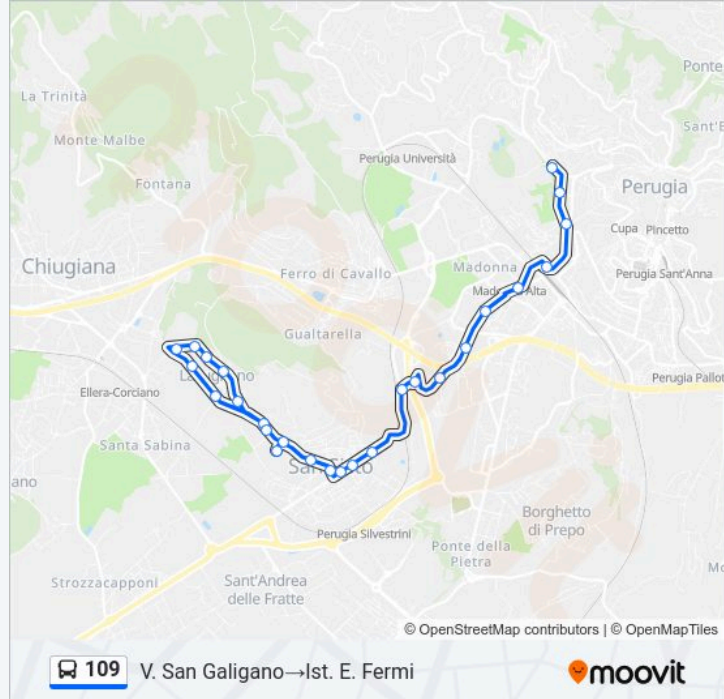

Informazioni sulla linea bus 109

Direzione: V. San Galigano → Ist. E. Fermi

Fermate: 26

Durata del tragitto: 27 min

La linea in sintesi:

Strada Lacugnano-Ellera

Via Antonio Canova

Via Antonio Canova

Via Antonio Canova

Lacugnano Chiesa

Via Antonio Canova

Strada Lacugnano

Ist. E. Fermi

Orari, mappe e fermate della linea bus 109 disponibili in un PDF su moovitapp.com. Usa App Moovit per ottenere tempi di attesa reali, orari di tutte le altre linee o indicazioni passo-passo per muoverti con i mezzi pubblici a Perugia e Umbria.