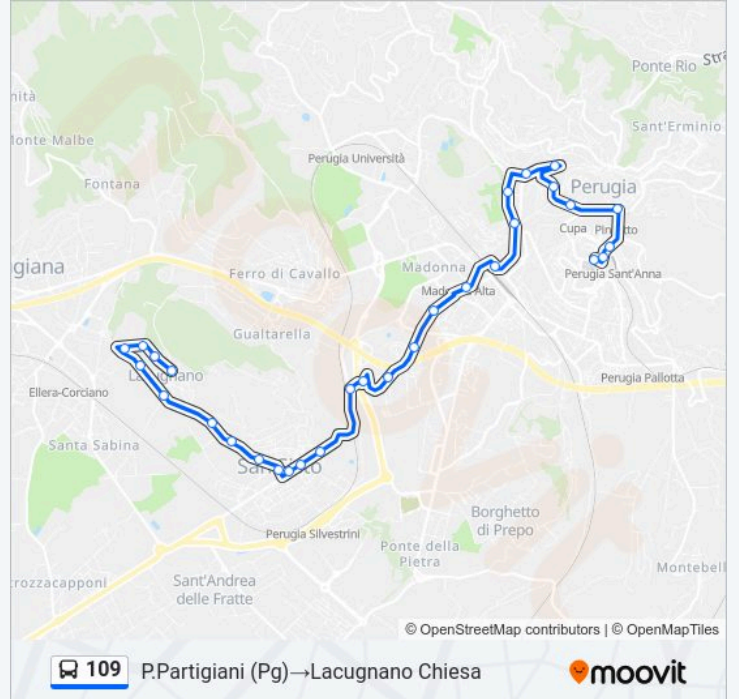

Informazioni sulla linea bus 109

Direzione: P.Partigiani (Pg)→Lacugnano Chiesa

Fermate: 30

Durata del tragitto: 31 min

La linea in sintesi:

Via Pievaiola

Via San Sisto

Via San Sisto

Via San Sisto

V. Tagliapietra

Strada Lacugnano

Strada Lacugnano

Strada Lacugnano

Lacugnano Bassa

Strada Lacugnano-Ellera

Via Antonio Canova

Via Antonio Canova

Via Antonio Canova

Lacugnano Chiesa

Direzione: V. Fasani (Liceo)→Ist. E. Fermi

25 fermate

[VISUALIZZA GLI ORARI DELLA LINEA](#)

V. Fasani (Liceo)

Via Raniero Fasani