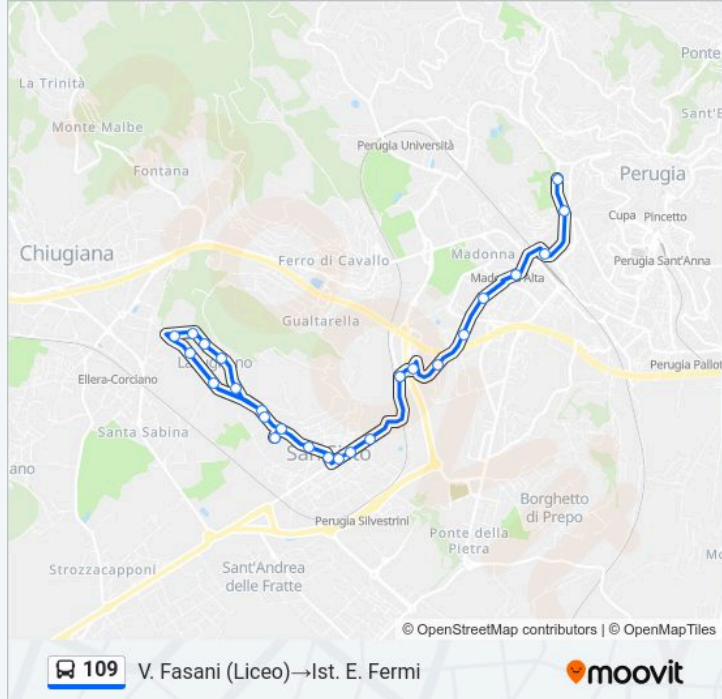

Informazioni sulla linea bus 109

Direzione: V. Fasani (Liceo)→Ist. E. Fermi

Fermate: 25

Durata del tragitto: 26 min

La linea in sintesi:

Strada Lacugnano

Lacugnano Bassa

Strada Lacugnano-Ellera

Via Antonio Canova

Via Antonio Canova

Via Antonio Canova

Lacugnano Chiesa

Via Antonio Canova

Strada Lacugnano

Ist. E. Fermi

Direzione: V. San Galigano → Ist. E. Fermi

26 fermate

[VISUALIZZA GLI ORARI DELLA LINEA](#)

V. San Galigano

V. Fasani (Liceo)

Via Raniero Fasani

Fontivegge MM (Corsia 3b)

Via Pievaiola

Via Madonna Alta