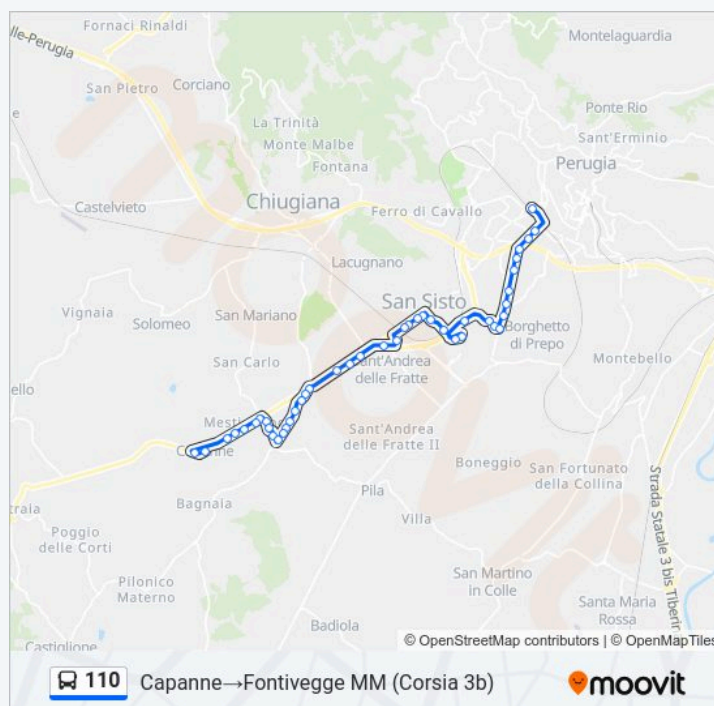

Direzione: Capanne→Fontivegge MM (Corsia 3b)

44 fermate

Orari della linea bus 110

- Capanne
- Via Vecchia
- Via Luigi Caprera
- Via Luigi Caprera
- Via Luigi Caprera
- Via Luigi Caprera
- Via Luigi Caprera
- Via Dell'Armonia
- Via Dell'Armonia
- Via Dell'Armonia
- Via Strozzacapponi
- Castel Del Piano
- Via Strozzacapponi
- Via Strozzacapponi
- Via Strozzacapponi
- Via Strozzacapponi
- Via Strozzacapponi
- Strozzacapponi
- Via Pievaiola
- Via Pievaiola
- Via Pievaiola
- Via Gerardo Dottori
- S. Sisto C. Com.
- Via San Sisto
- Via San Sisto
- Via San Sisto
- V. S. Sisto
- V. Donizetti
- Via Gaetano Donizzetti
- Ospedale Ingresso
- Osp.Misericordia (Pg)

Orari di partenza verso Capanne→Fontivegge MM (Corsia 3b):

lunedì	14:07
martedì	14:07
mercoledì	14:07
giovedì	14:07
venerdì	14:07
sabato	12:27
domenica	Non in Servizio

Informazioni sulla linea bus 110

Direzione: Capanne→Fontivegge MM (Corsia 3b)

Fermate: 44

Durata del tragitto: 35 min

La linea in sintesi:

Via Gerardo Dottori
P.D.Pietra Cimitero
P.D.Pietra Cimitero
V. Settevalli Rotonda
V. Settevalli
Via Settevalli
Via Settevalli
Via Settevalli
Via Settevalli
Via Settevalli_5
Via Settevalli
Via Settevalli
Fontivegge MM (Corsia 3b)

Via Luigi Caprera

Via Luigi Caprera

Via Vecchia

Capanne

Direzione: Pila → Fontivegge MM (Corsia 3b)

35 fermate

[VISUALIZZA GLI ORARI DELLA LINEA](#)

Pila