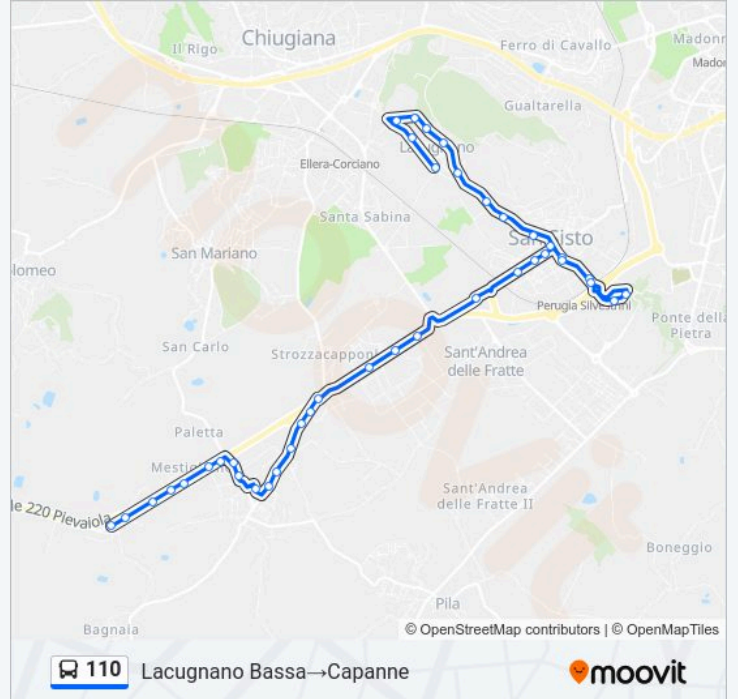

Informazioni sulla linea bus 110

Direzione: Lacugnano Bassa→Capanne

Fermate: 40

Durata del tragitto: 25 min

La linea in sintesi:

V. S. Sisto

Via San Sisto

Via San Sisto

Stab. Nestle'

Via Pievaiola

S. Andrea Delle Fratte

Via Pievaiola

Strozzacapponi

Via Strozzacapponi

Via Strozzacapponi

Via Strozzacapponi

Via Strozzacapponi

Castel Del Piano

Castel Del Piano Scuole

Via Dell'Armonia

Via Dell'Armonia

Via Luigi Caprera

Via Luigi Caprera

Via Luigi Caprera

Via Luigi Caprera

Via Luigi Caprera

Via Vecchia

Capanne

Direzione: Pila → Fontivegge MM (Corsia 3b)

35 fermate

[VISUALIZZA GLI ORARI DELLA LINEA](#)

Pila