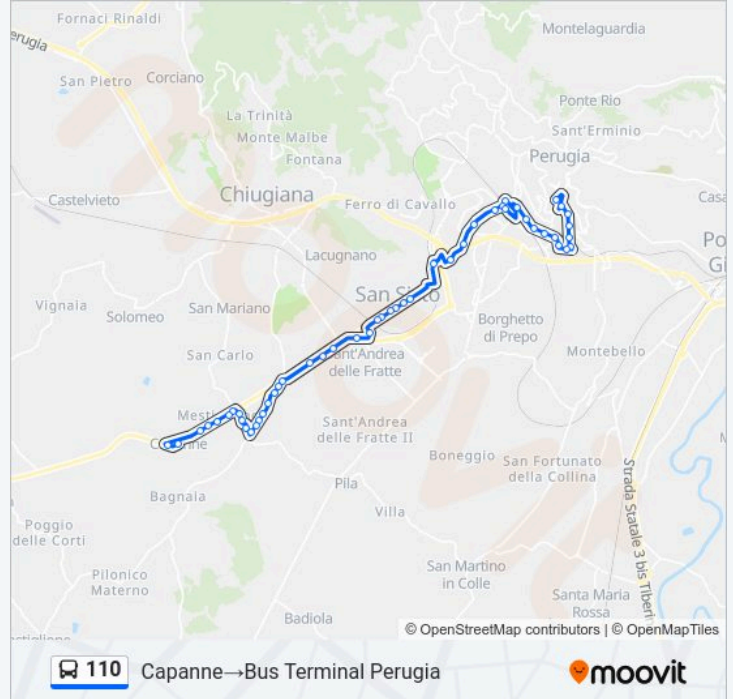

Direzione: Capanne→Bus Terminal Perugia

50 fermate

[VISUALIZZA GLI ORARI DELLA LINEA](#)

Capanne
Via Vecchia
Via Luigi Caprera
Via Luigi Caprera
Via Luigi Caprera
Via Luigi Caprera
Via Luigi Caprera
Via Dell'Armonia
Via Dell'Armonia
Via Dell'Armonia
Via Strozzacapponi
Castel Del Piano
Via Strozzacapponi
Via Strozzacapponi
Via Strozzacapponi
Via Strozzacapponi
Via Strozzacapponi
Strozzacapponi
Via Pievaiola
Via Pievaiola

Orari della linea bus 110

Orari di partenza verso Capanne→Bus Terminal Perugia:

lunedì	07:10
martedì	07:10
mercoledì	07:10
giovedì	07:10
venerdì	07:10
sabato	07:10
domenica	Non in Servizio

Informazioni sulla linea bus 110

Direzione: Capanne→Bus Terminal Perugia

Fermate: 50

Durata del tragitto: 39 min

La linea in sintesi:

Via Pievaiola
Via Gerardo Dottori
S. Sisto C. Com.
Via San Sisto
Via San Sisto
Via San Sisto
V. S. Sisto
Via San Sisto
Via San Sisto
Centova
Madonna Alta
Via Madonna Alta
Via Madonna Alta
Via Pievaiola
Via Pievaiola
V. Sicilia (Sottopasso)
Fontivegge MM (Corsia 3b)
Via Luigi Canali
Via Campo Di Marte
Via Campo Di Marte
Via Campo Di Marte
V. Pallotta
Via Pallotta
Via Pallotta
Via Dei Filosofi
V. Filosofi
Via Dei Filosofi
Via Dei Filosofi
P. Europa
Bus Terminal Perugia

Direzione: Capanne→Fontivegge MM (Corsia 3b)

44 fermate

Orari della linea bus 110

- Capanne
- Via Vecchia
- Via Luigi Caprera
- Via Luigi Caprera
- Via Luigi Caprera
- Via Luigi Caprera
- Via Luigi Caprera
- Via Dell'Armonia
- Via Dell'Armonia
- Via Dell'Armonia
- Via Strozzacapponi
- Castel Del Piano
- Via Strozzacapponi
- Via Strozzacapponi
- Via Strozzacapponi
- Via Strozzacapponi
- Via Strozzacapponi
- Strozzacapponi
- Via Pievaiola
- Via Pievaiola
- Via Pievaiola
- Via Gerardo Dottori
- S. Sisto C. Com.
- Via San Sisto
- Via San Sisto
- Via San Sisto
- V. S. Sisto
- V. Donizetti
- Via Gaetano Donizzetti
- Ospedale Ingresso
- Osp.Misericordia (Pg)