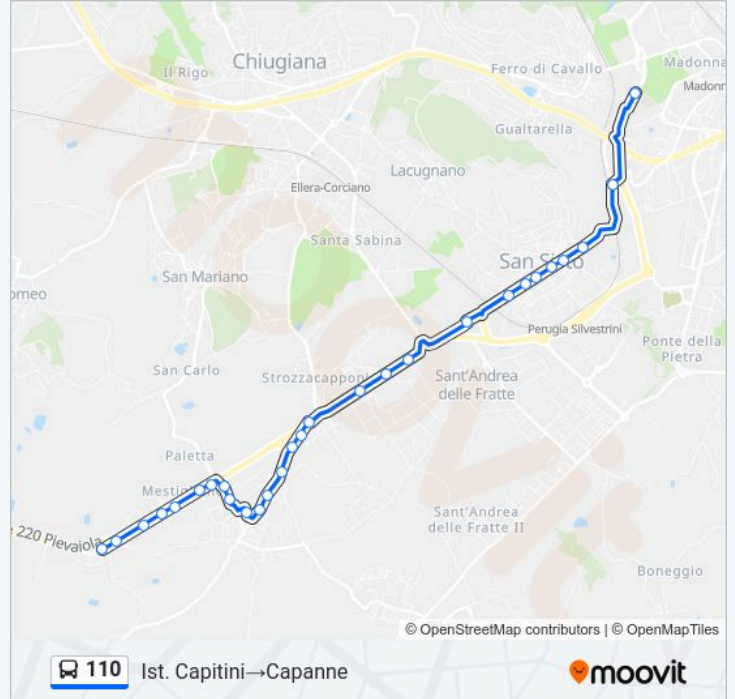

Direzione: Ist. Capitini→Capanne

Fermate: 28

Durata del tragitto: 17 min

La linea in sintesi:

Via Strozzacapponi

Castel Del Piano

Castel Del Piano Scuole

Via Dell'Armonia

Via Dell'Armonia

Via Luigi Caprera

Via Luigi Caprera

Via Luigi Caprera

Via Luigi Caprera

Via Luigi Caprera

Via Vecchia

Capanne

Direzione: Lacugnano Bassa→Capanne

40 fermate

[VISUALIZZA GLI ORARI DELLA LINEA](#)

Lacugnano Bassa

Strada Lacugnano-Ellera

Via Antonio Canova

Via Antonio Canova

Via Antonio Canova

Via Luigi Caprera

Via Luigi Caprera

Via Vecchia

Capanne

Direzione: Pila → Fontivegge MM (Corsia 3b)

35 fermate

[VISUALIZZA GLI ORARI DELLA LINEA](#)

Pila