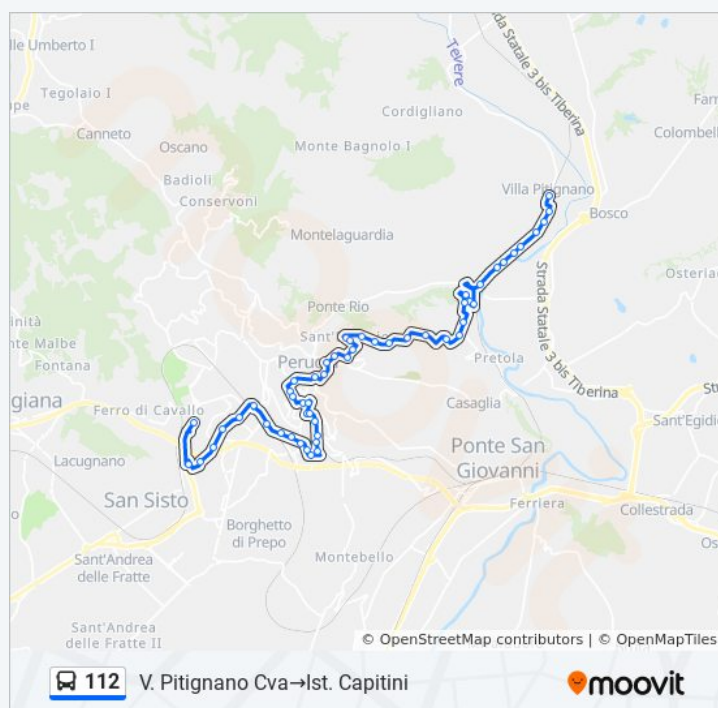

Via Eugubina

Via Eugubina

Via Eugubina

Via Eugubina

Via Eugubina

Via Eugubina

Via Eugubina

Monteluce

Via M. Alinda Brunamonti Brunacci

P. Pesa

Via 14 Settembre

V.Xiv Settembre Mm

Via Pompeo Pellini

Via Pompeo Pellini

Via Pompeo Pellini

lunedì	07:00
martedì	07:00
mercoledì	07:00
giovedì	07:00
venerdì	07:00
sabato	07:00
domenica	Non in Servizio

Informazioni sulla linea bus 112

Direzione: V. Pitignano Cva→Ist. Capitini

Fermate: 53

Durata del tragitto: 48 min

La linea in sintesi:

P.Partigiani (Pg)

Via Fiume

Via Fratelli Pellas