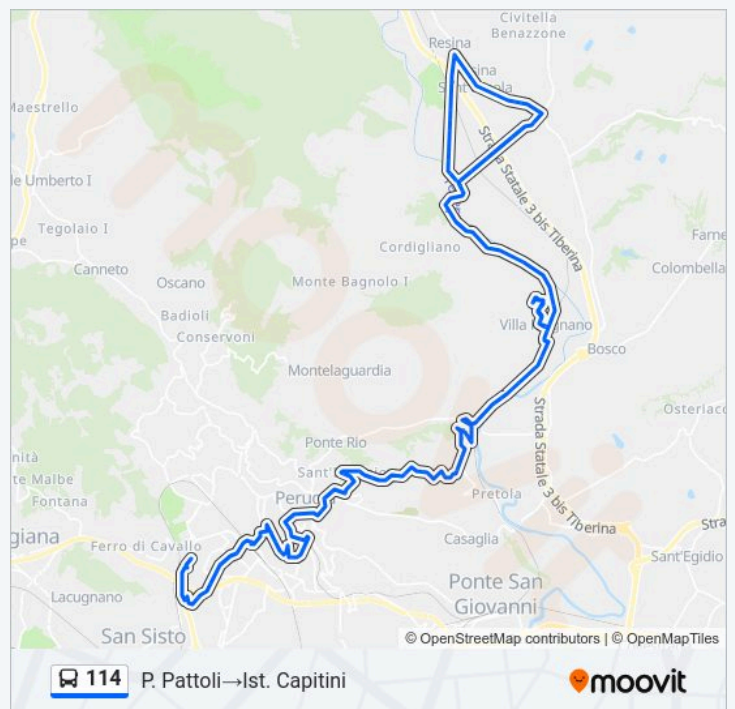

Strada Dei Bracceschi

P. Pattoli U.M.

Via Del Pino

Via Giovanni Amendola

Via Giovanni Amendola

Via Giovanni Amendola

Strada Ponte Felcino-Ponte Pattoli

Strada Ponte Felcino-Ponte Pattoli

Strada Ponte Felcino-Ponte Pattoli

Strada Ponte Felcino-Ponte Pattoli

Strada Ponte Felcino-Ponte Pattoli

V. Pitignano Bassa

Strada Villa Pitignano

Strada Ponte Felcino-Ponte Pattoli

Strada Villa Pitignano

martedì	06:40
mercoledì	06:40
giovedì	06:40
venerdì	06:40
sabato	06:40

### Informazioni sulla linea bus 114

**Direzione:** P. Pattoli→Ist. Capitini

**Fermate:** 86

**Durata del tragitto:** 67 min

**La linea in sintesi:**

V. Pitignano Alta

Strada Villa Pitignano

Strada Villa Pitignano