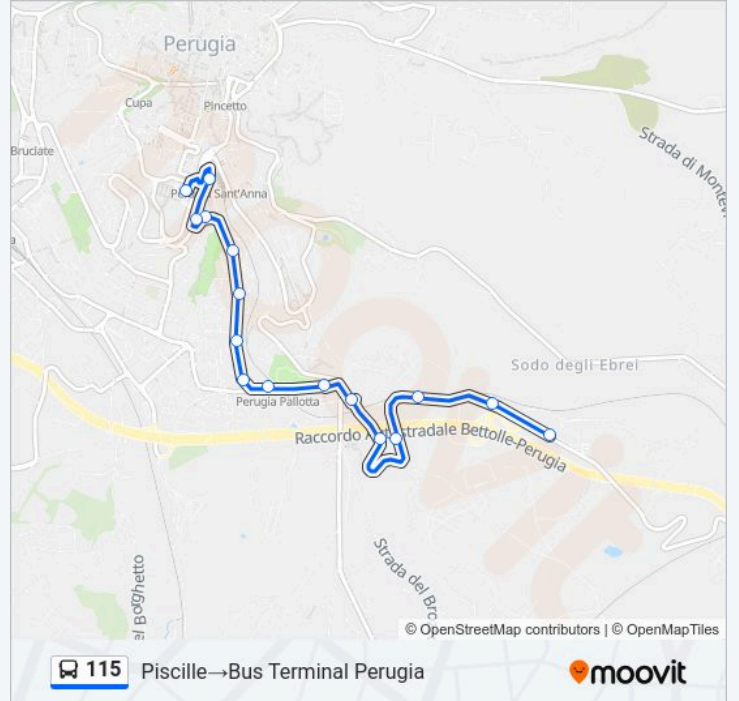

Usa Moovit per trovare le fermate della linea bus 115 più vicine a te e scoprire quando passerà il prossimo mezzo della linea bus 115

Direzione: Bus Terminal Perugia→Piscille

15 fermate

[VISUALIZZA GLI ORARI DELLA LINEA](#)

Direzione: P.Le Bellucci→Piscille

Fermate: 15

Durata del tragitto: 20 min

La linea in sintesi:

Direzione: Piscille → Bus Terminal Perugia

16 fermate

[VISUALIZZA GLI ORARI DELLA LINEA](#)

- Piscille
- Via Assisana
- Via Assisana
- Via Assisana
- Via Assisana
- V. Assisana
- Via Pallotta
- V. Pallotta Staz. U. M.
- Via Dei Filosofi
- V. Filosofi
- Via Dei Filosofi
- Via Dei Filosofi
- P. Europa
- Via Fratelli Pellas
- Via Fratelli Pellas (Stazione)
- Bus Terminal Perugia

Orari della linea bus 115

Orari di partenza verso Piscille → Bus Terminal Perugia:

lunedì	12:55 - 13:45
martedì	12:55 - 13:45
mercoledì	12:55 - 13:45
giovedì	12:55 - 13:45
venerdì	12:55 - 13:45
sabato	12:10 - 12:55
domenica	Non in Servizio

Informazioni sulla linea bus 115

Direzione: Piscille → Bus Terminal Perugia

Fermate: 16

Durata del tragitto: 13 min

La linea in sintesi:

Orari, mappe e fermate della linea bus 115 disponibili in un PDF su moovitapp.com. Usa App Moovit per ottenere tempi di attesa reali, orari di tutte le altre linee o indicazioni passo-passo per muoverti con i mezzi pubblici a Perugia e Umbria.