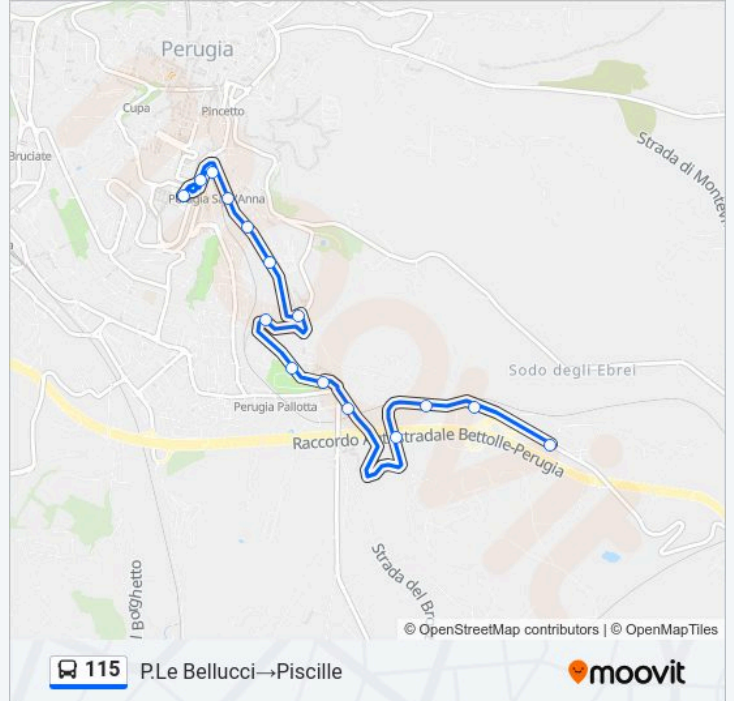

Direzione: Bus Terminal Perugia→Piscille

Fermate: 15

Durata del tragitto: 11 min

La linea in sintesi:

Direzione: P.Le Bellucci→Piscille

15 fermate

[VISUALIZZA GLI ORARI DELLA LINEA](#)

- P.Le Bellucci
- Bus Terminal Perugia
- Via Roma
- V. Roma
- Via Roma
- Via Roma
- Via Romana
- Via Romana
- Via Romana
- V.Assisana
- Via Assisana
- Via Assisana
- Via Assisana
- Piscille

Orari della linea bus 115

Orari di partenza verso P.Le Bellucci→Piscille:

lunedì	07:35
martedì	07:35
mercoledì	07:35
giovedì	07:35
venerdì	07:35
sabato	07:35
domenica	Non in Servizio

Informazioni sulla linea bus 115

Direzione: P.Le Bellucci→Piscille

Fermate: 15

Durata del tragitto: 20 min

La linea in sintesi:

Direzione: Piscille → Bus Terminal Perugia

16 fermate

[VISUALIZZA GLI ORARI DELLA LINEA](#)

- Piscille
- Via Assisana
- Via Assisana
- Via Assisana
- Via Assisana
- V. Assisana
- Via Pallotta
- V. Pallotta Staz. U. M.
- Via Dei Filosofi
- V. Filosofi
- Via Dei Filosofi
- Via Dei Filosofi
- P. Europa
- Via Fratelli Pellas
- Via Fratelli Pellas (Stazione)
- Bus Terminal Perugia

Informazioni sulla linea bus 115

Direzione: Piscille → Bus Terminal Perugia

Fermate: 16

Durata del tragitto: 13 min

La linea in sintesi:

Orari, mappe e fermate della linea bus 115 disponibili in un PDF su moovitapp.com. Usa App Moovit per ottenere tempi di attesa reali, orari di tutte le altre linee o indicazioni passo-passo per muoverti con i mezzi pubblici a Perugia e Umbria.