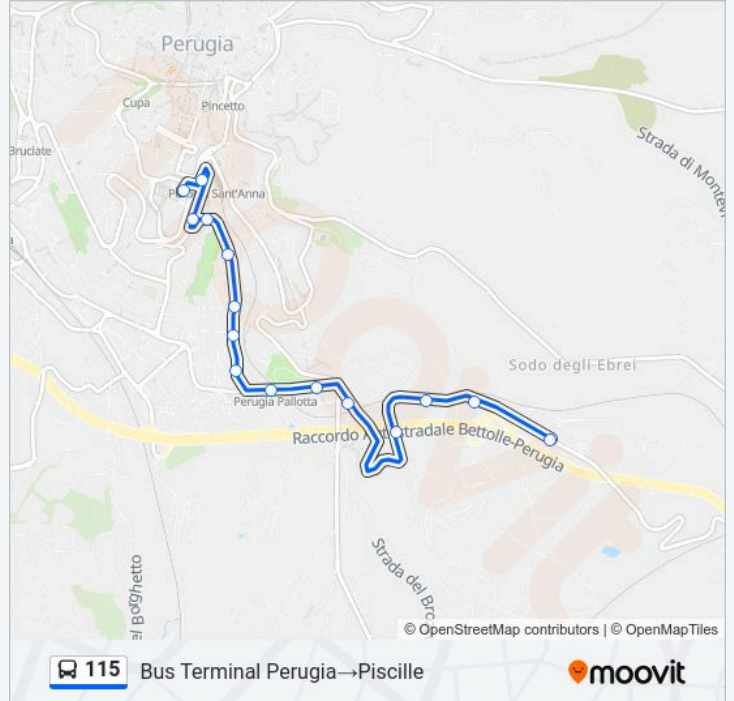

Usa Moovit per trovare le fermate della linea bus 115 più vicine a te e scoprire quando passerà il prossimo mezzo della linea bus 115

Direzione: Bus Terminal Perugia→Piscille

15 fermate

[VISUALIZZA GLI ORARI DELLA LINEA](#)

Bus Terminal Perugia
Via Fiume
Via Fratelli Pellas
P. Europa
Via Dei Filosofi
Via Dei Filosofi
V. Filosofi
Via Dei Filosofi
V. Pallotta Staz. U. M.
Via Pallotta
V.Assisana
Via Assisana
Via Assisana
Via Assisana
Piscille

Orari della linea bus 115

Orari di partenza verso Bus Terminal Perugia→Piscille:

lunedì	07:47
martedì	07:47
mercoledì	07:47
giovedì	07:47
venerdì	07:47
sabato	07:47
domenica	Non in Servizio

Informazioni sulla linea bus 115

Direzione: Bus Terminal Perugia→Piscille

Fermate: 15

Durata del tragitto: 11 min

La linea in sintesi:

Direzione: P.Le Bellucci→Piscille

15 fermate

[VISUALIZZA GLI ORARI DELLA LINEA](#)

- P.Le Bellucci
- Bus Terminal Perugia
- Via Roma
- V. Roma
- Via Roma
- Via Roma
- Via Romana
- Via Romana
- Via Romana
- V.Assisana
- Via Assisana
- Via Assisana
- Via Assisana
- Piscille