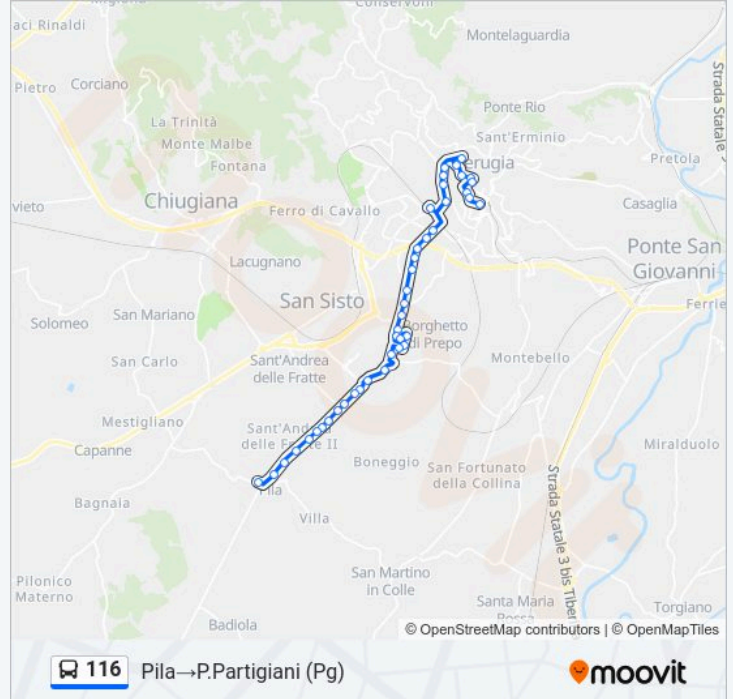

V. Settevalli

Via Settevalli

Via Settevalli

Via Settevalli

Via Settevalli

Via Settevalli_5

Via Settevalli

Via Settevalli

Fontivegge MM (Corsia 3b)

Via Mario Angeloni

Via Ruggero D'Andreotto

Via Ruggero D'Andreotto

V. R. D'Andreotto (Liceo)

Porta Conca - Università (Pg)

Via Orazio Antinori

V. Pellini Mm (Pg)

Via Pompeo Pellini

V.Pellini_Staz.Mm_Cupa

Via Pompeo Pellini

Via Pompeo Pellini

P.Partigiani (Pg)

Orari, mappe e fermate della linea bus 116 disponibili in un PDF su moovitapp.com. Usa App Moovit per ottenere tempi di attesa reali, orari di tutte le altre linee o indicazioni passo-passo per muoverti con i mezzi pubblici a Perugia e Umbria.

© 2024 Moovit - Tutti i diritti riservati