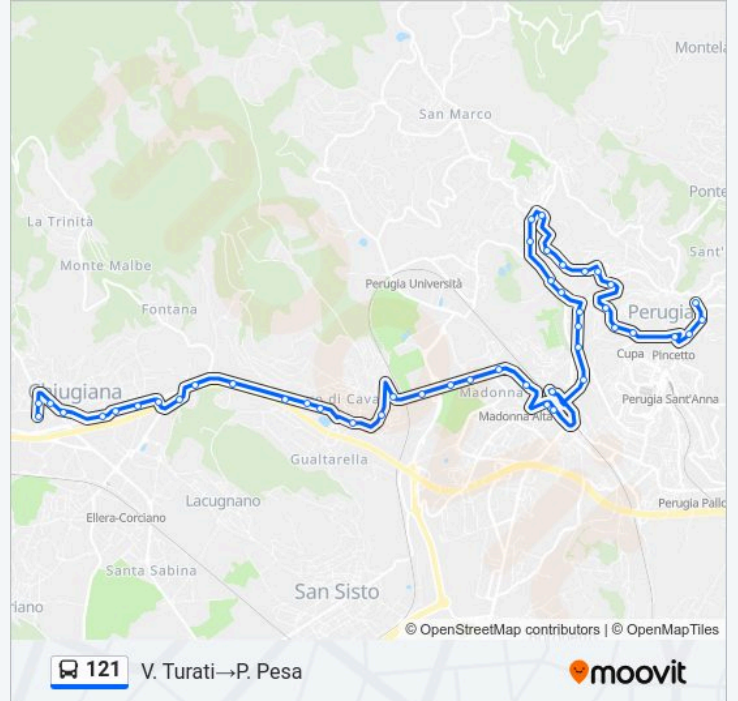

Via Cortonese

Via Pievaiola

V. Sicilia (Sottopasso)

Fontivegge MM (Corsia 3b)

Via Mario Angeloni

Via Ruggero D'Andreotto

Via Ruggero D'Andreotto

V. R. D'Andreotto (Liceo)

V. San Galigano

Via San Galigano

Strada San Galigano-Rimbocchi

Strada San Galigano-Rimbocchi

Rimbocchi Cva

Via Annibale Vecchi

V.A.Vecchi

Via Annibale Vecchi

Elce

Via Orazio Antinori

Via Orazio Antinori

V. Pellini Mm (Pg)

Via Pompeo Pellini

V.XIV Settembre MM

Via 14 Settembre

P. Pesa

P. Pesa

Orari, mappe e fermate della linea bus 121 disponibili in un PDF su moovitapp.com. Usa App Moovit per ottenere tempi di attesa reali, orari di tutte le altre linee o indicazioni passo-passo per muoverti con i mezzi pubblici a Perugia e Umbria.

© 2024 Moovit - Tutti i diritti riservati