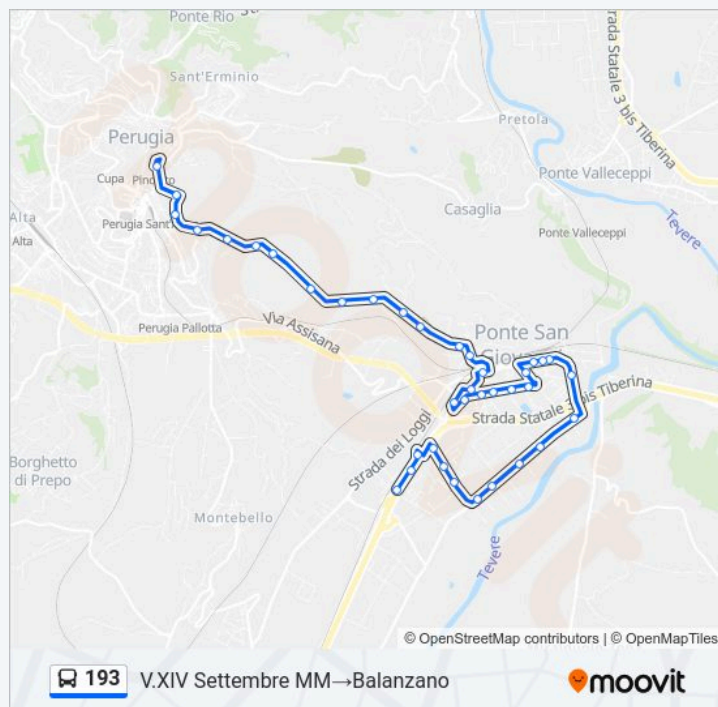

## La linea in sintesi:

V. S. Girolamo

P. Di Campo Cimitero

Via Pieve Di Campo

V. Pieve Di Campo

Via Alessandro Manzoni

Via Adriatica

V.Adriatica

V.Adriatica

Via Della Scuola

V. D. Scuola

Via Della Scuola

Via Della Scuola

V. Cestellini

Via Alessandro Manzoni

V.A.Manzoni P.S.Giovanni

Via Alessandro Manzoni

Via Alessandro Manzoni

V.Benucci

Via Gustavo Benucci

Via Gustavo Benucci

Via Gustavo Benucci

Via Gustavo Benucci

Strada Del Piano

Strada Del Piano

Strada Del Piano

Balanzano Dopo Sottovia

Strada Tiberina Sud

Balanzano

Orari, mappe e fermate della linea bus 193 disponibili in un PDF su [moovitapp.com](https://moovitapp.com). Usa App Moovit per ottenere tempi di attesa reali, orari di tutte le altre linee o indicazioni passo-passo per muoverti con i mezzi pubblici a Perugia e Umbria.