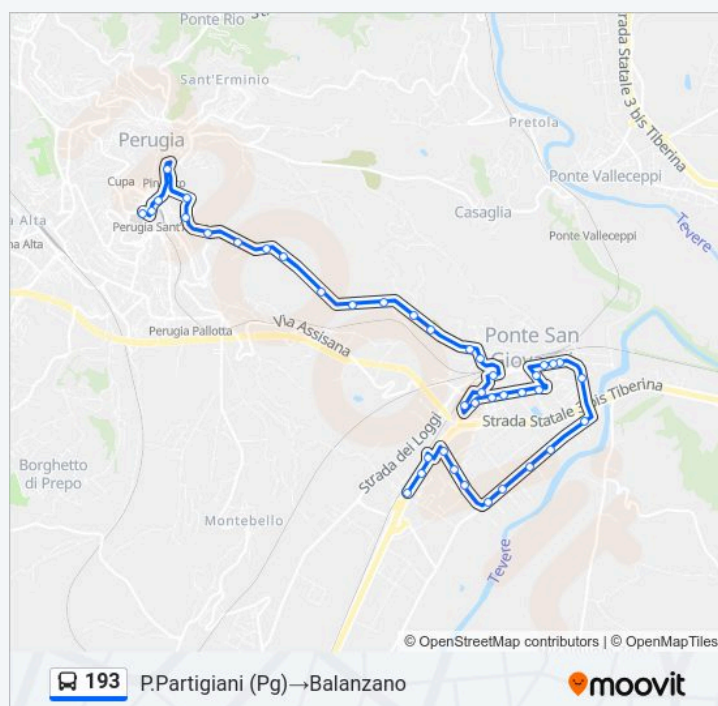

Via Alessandro Manzoni

Via Adriatica

V.Adriatica

V.Adriatica

Via Della Scuola

### Orari della linea bus 193

Orari di partenza verso P.Partigiani (Pg)→Balanzano:

domenica	Non in Servizio
lunedì	13:20
martedì	13:20
mercoledì	13:20
giovedì	13:20
venerdì	13:20
sabato	13:20

### Informazioni sulla linea bus 193

**Direzione:** P.Partigiani (Pg)→Balanzano

**Fermate:** 41

**Durata del tragitto:** 25 min

**La linea in sintesi:**

V. D. Scuola

Via Della Scuola

Via Della Scuola