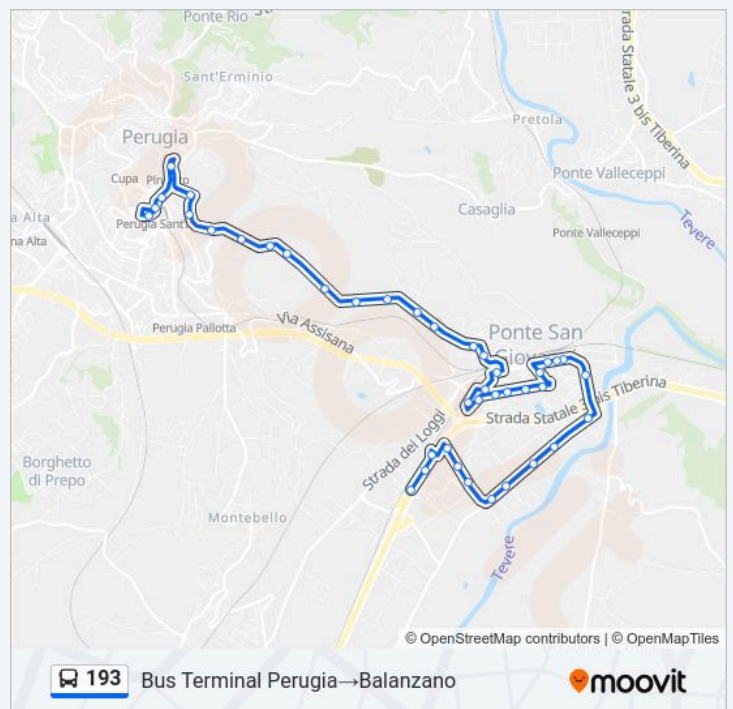

**Direzione: Bus Terminal Perugia→Balanzano**

41 fermate

[VISUALIZZA GLI ORARI DELLA LINEA](#)

Bus Terminal Perugia

Via Guglielmo Marconi

### Informazioni sulla linea bus 193

**Direzione:** Bus Terminal Perugia→Balanzano

**Fermate:** 41

**Durata del tragitto:** 24 min

**La linea in sintesi:**

Via Gustavo Benucci

Strada Del Piano

Strada Del Piano

Strada Del Piano

Balanzano Dopo Sottovia

Strada Tiberina Sud

Balanzano

**Direzione: P.Partigiani (Pg)→Balanzano**

41 fermate

[VISUALIZZA GLI ORARI DELLA LINEA](#)

P.Partigiani (Pg)

## La linea in sintesi:

V. S. Girolamo

P. Di Campo Cimitero

Via Pieve Di Campo

V. Pieve Di Campo

Via Alessandro Manzoni

Via Adriatica

V.Adriatica