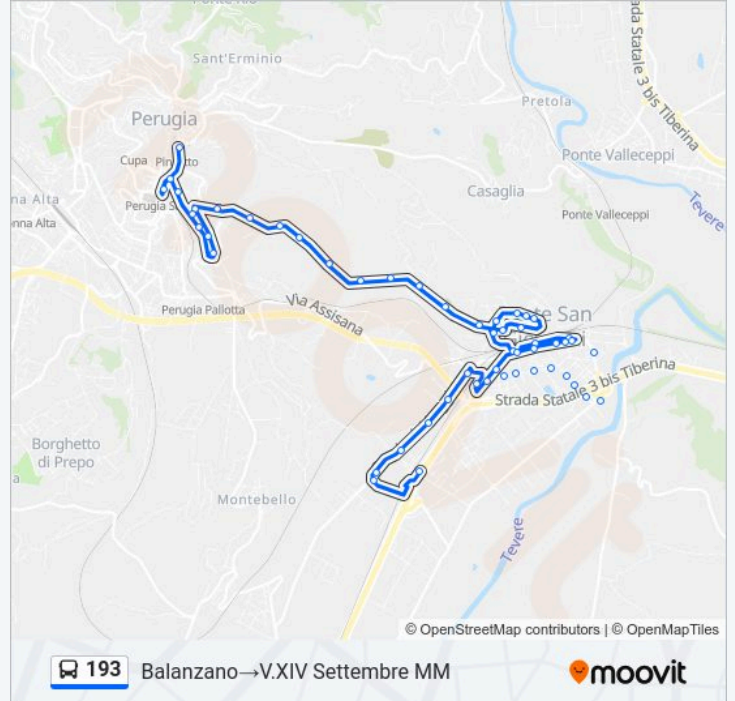

Via San Girolamo

Via San Girolamo

Via San Girolamo

Via San Girolamo

Via San Girolamo

Via San Girolamo

Via San Girolamo

V.Borgo XX Giugno

**Direzione: Bus Terminal Perugia→Balanzano**

41 fermate

[VISUALIZZA GLI ORARI DELLA LINEA](#)

Bus Terminal Perugia

Via Guglielmo Marconi

Via Alessandro Manzoni

Via Adriatica

V.Adriatica

V.Adriatica

Via Della Scuola

## La linea in sintesi:

V. S. Girolamo

P. Di Campo Cimitero

Via Pieve Di Campo

V. Pieve Di Campo

Via Alessandro Manzoni

Via Adriatica

V.Adriatica