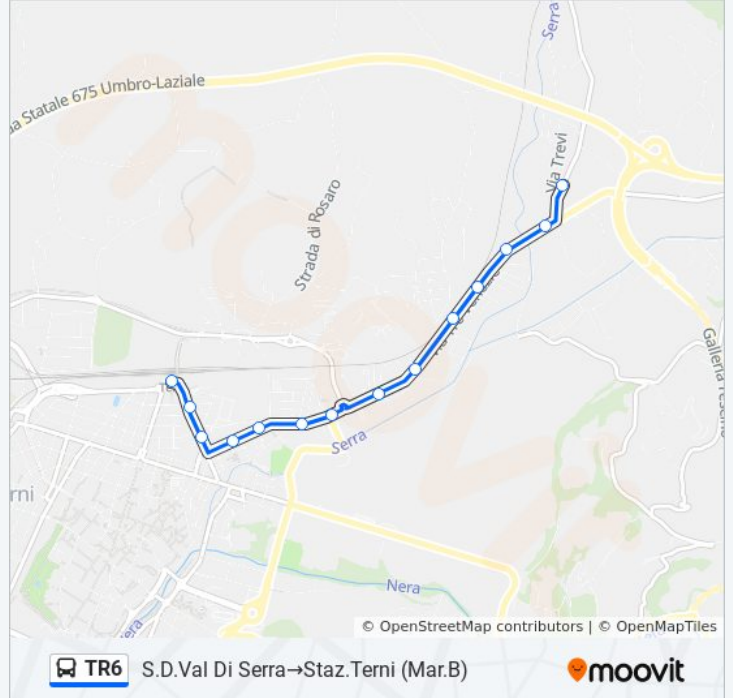

### Informazioni sulla linea bus TR6

**Direzione:** S.D.Val Di Serra→Terni Stazione

**Fermate:** 14

**Durata del tragitto:** 10 min

**La linea in sintesi:**

**Direzione: Terni Stazione → Prisciano Cap.**

19 fermate