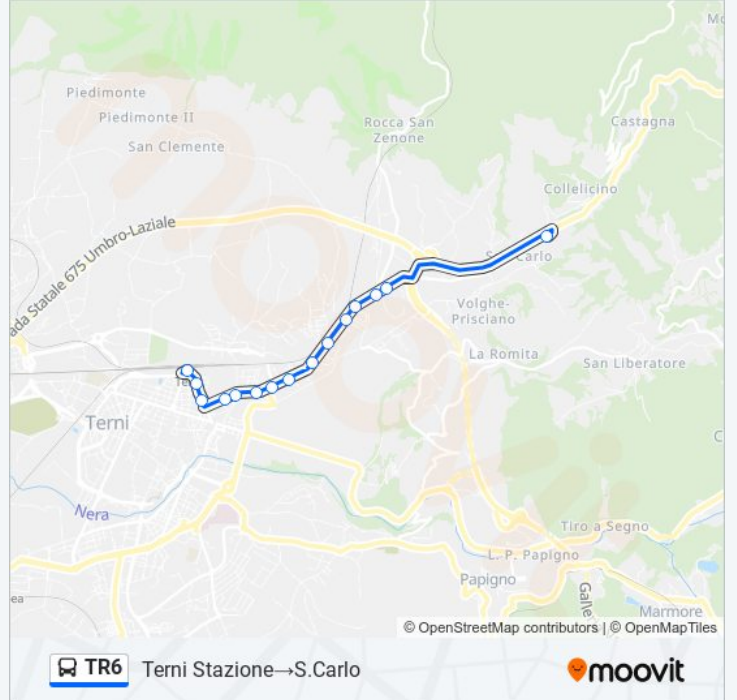

**Direzione:** Terni Stazione → S. Carlo

**Fermate:** 15

**Durata del tragitto:** 15 min

**La linea in sintesi:**

Orari, mappe e fermate della linea bus TR6 disponibili in un PDF su [moovitapp.com](https://moovitapp.com). Usa [App Moovit](#) per ottenere tempi di attesa reali, orari di tutte le altre linee o indicazioni passo-passo per muoverti con i mezzi pubblici a Perugia e Umbria.