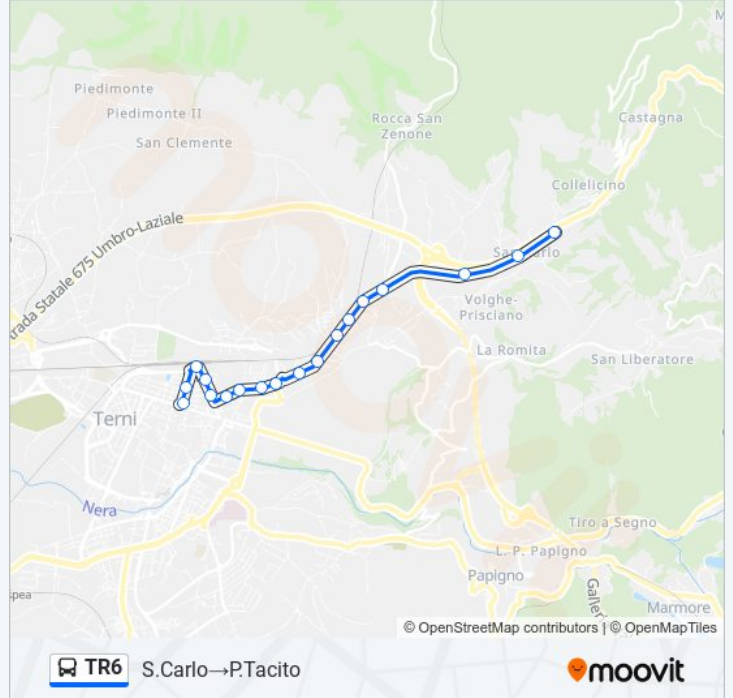

Direzione: S.D.Val Di Serra→Terni Stazione

14 fermate

[VISUALIZZA GLI ORARI DELLA LINEA](#)

S.D.Val Di Serra
Villa Spadoni
Via Tre Venezie 1
Via Tre Venezie
V.Tre Venezie Edicola
V.Tre Venezie
Via Romagna 3
V.Romagna
Via Romagna 2
V.E.Chiesa
Via Eugenio Chiesa 2
Viale Curio Dentato 3
Viale Curio Dentato 5
Terni Stazione

Orari della linea bus TR6

Orari di partenza verso S.D.Val Di Serra→Terni

Stazione:

lunedì	06:30
martedì	06:30
mercoledì	06:30
giovedì	06:30
venerdì	06:30
sabato	06:30
domenica	05:15

Informazioni sulla linea bus TR6

Direzione: S.D.Val Di Serra→Terni Stazione

Fermate: 14

Durata del tragitto: 10 min

La linea in sintesi: