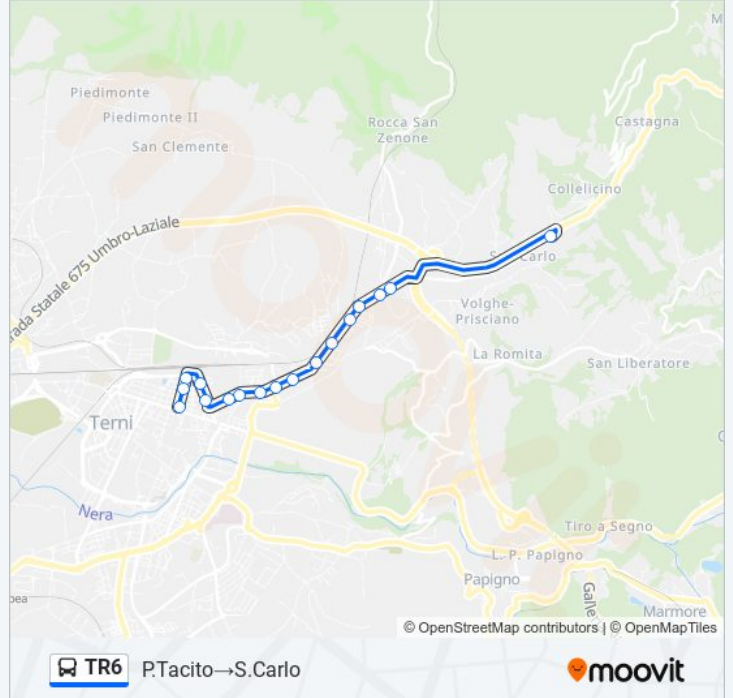

### Informazioni sulla linea bus TR6

**Direzione:** P. Tacito → S. Carlo

**Fermate:** 17

**Durata del tragitto:** 20 min

**La linea in sintesi:**

**Direzione: Prisciano Cap.→Ospedale Terni**

30 fermate

[VISUALIZZA GLI ORARI DELLA LINEA](#)

- Prisciano Cap.
- Strada Di Prisciano
- Via Dell'Industria
- Via Dell'Industria
- Via Dell'Industria
- Strada Della Romita
- Via Vulcano
- Via Vulcano 2
- Via Tre Venezie 1
- Via Tre Venezie
- V. Tre Venezie Edicola
- V. Tre Venezie
- Via Romagna 3
- V. Romagna
- Via Romagna 2
- V. E. Chiesa
- Via Eugenio Chiesa 2
- Viale Curio Dentato 3