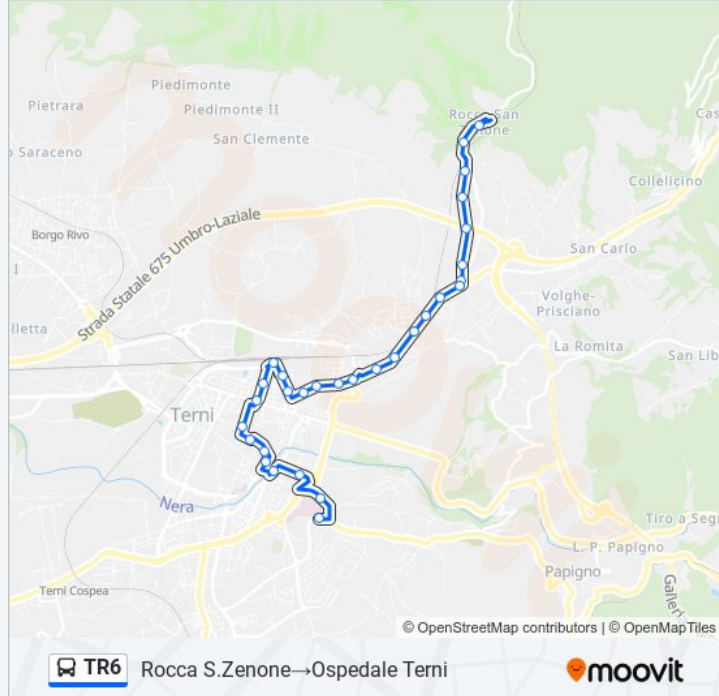

Viale Curio Dentato 5

Terni Stazione

Viale Della Stazione

P.Tacito

Via I° Maggio

V.Mancini

Via Carrara

V.Cimarelli

V.Campofregoso P.Te Garibaldi

V.Gramsci

V.G.Vitalone

Ospedale Terni

Direzione: Rocca S.Zenone→P.Tacito

22 fermate

[VISUALIZZA GLI ORARI DELLA LINEA](#)

Rocca S.Zenone

Strada Della Val Di Serra

Via Trevi

V.Trevi

Via Trevi

Via Trevi

Via Trevi

Villa Spadoni

Via Tre Venezie 1

Via Tre Venezie

V.Tre Venezie Edicola

V.Tre Venezie

Via Romagna 3

V.Romagna

Via Romagna 2

V.E.Chiesa

Via Eugenio Chiesa 2

Orari della linea bus TR6

Orari di partenza verso Rocca S.Zenone→P.Tacito:

lunedì	20:05
martedì	20:05
mercoledì	20:05
giovedì	20:05
venerdì	20:05
sabato	20:05
domenica	Non in Servizio

Informazioni sulla linea bus TR6

Direzione: Rocca S.Zenone→P.Tacito

Fermate: 22

Durata del tragitto: 22 min

La linea in sintesi: