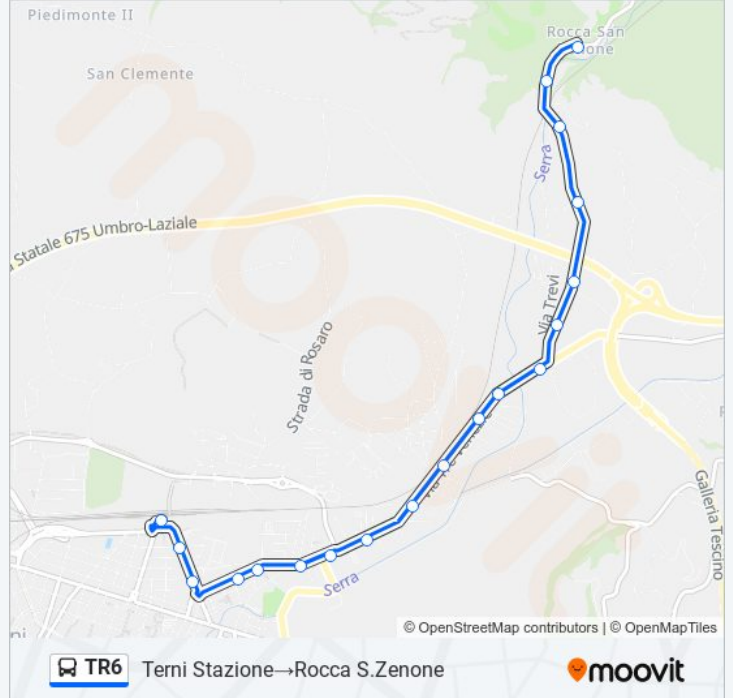

Direzione: Terni Stazione → S. Carlo

15 fermate

[VISUALIZZA GLI ORARI DELLA LINEA](#)

- Terni Stazione
- Viale Curio Dentato 5
- Viale Curio Dentato 3
- Via Eugenio Chiesa 2
- V.E.Chiesa
- Via Romagna 2
- V.Romagna
- Via Romagna
- V.Tre Venezie
- V.Tre Venezie Edicola
- Via Tre Venezie
- Via Tre Venezie 1
- Villa Spadoni
- Via Tre Venezie
- S.Carlo

Orari della linea bus TR6

Orari di partenza verso Terni Stazione → S. Carlo:

lunedì	07:30
martedì	07:30
mercoledì	07:30
giovedì	07:30
venerdì	07:30
sabato	07:30
domenica	Non in Servizio

Informazioni sulla linea bus TR6

Direzione: Terni Stazione → S. Carlo

Fermate: 15

Durata del tragitto: 15 min

La linea in sintesi: