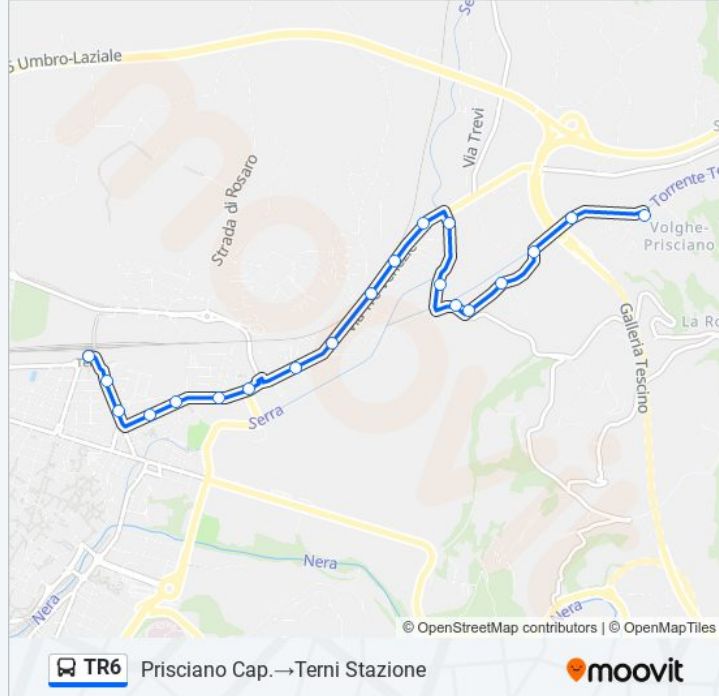

### Informazioni sulla linea bus TR6

**Direzione:** Prisciano Cap.→Terni Stazione

**Fermate:** 20

**Durata del tragitto:** 15 min

**La linea in sintesi:**

Viale Curio Dentato 5

Terni Stazione

**Direzione: Rocca S.Zenone → Ospedale Terni**