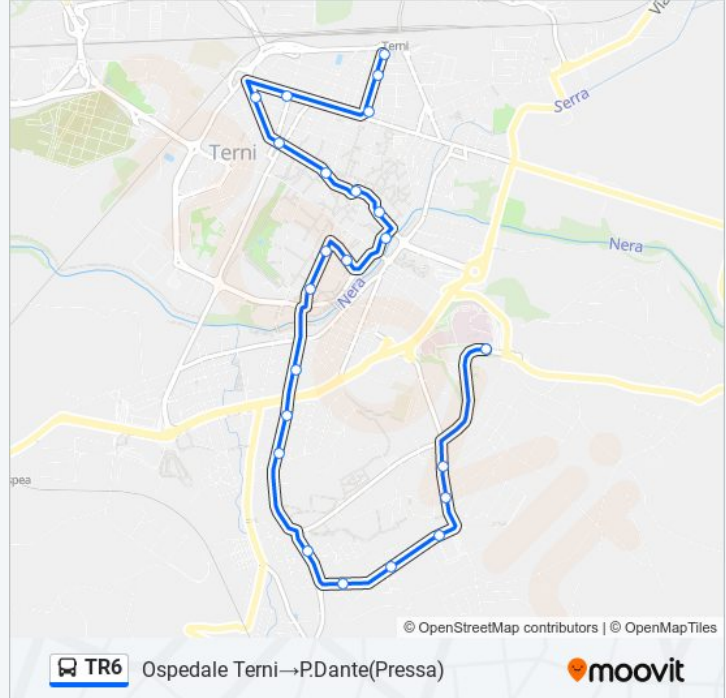

P.Dalmazia

V.Oberdan

Viale Cesare Battisti

P.Tacito

Viale Della Stazione

P.Dante(Pressa)

**Direzione: Ospedale Terni → Prisciano Cap.**

41 fermate

[VISUALIZZA GLI ORARI DELLA LINEA](#)

Ospedale Terni

Viale Trieste 3

Viale Trieste 2

Viale Gioacchino Rossini 3

V.G.Rossini

Viale Gioacchino Rossini 4

V.F.Turati