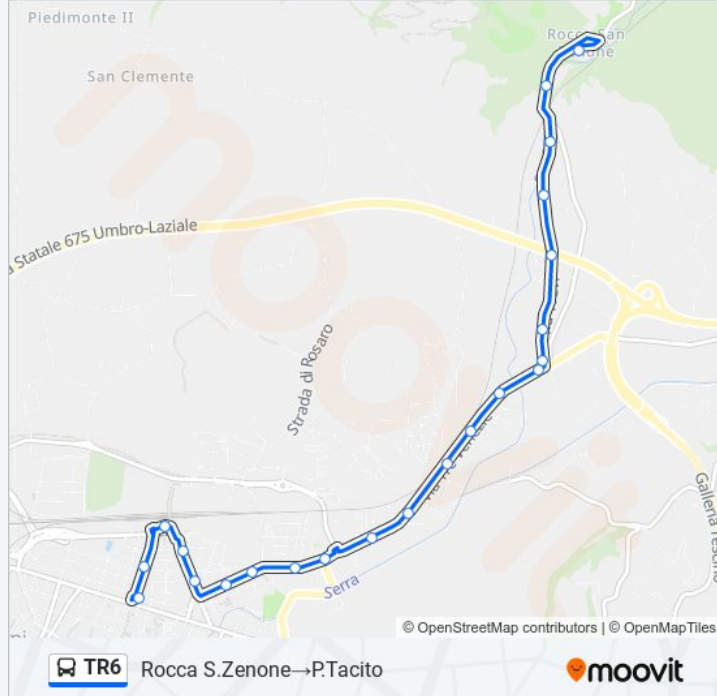

Viale Curio Dentato 5

Terni Stazione

Viale Della Stazione

P.Tacito

Direzione: Rocca S.Zenone → Terni Stazione

20 fermate

[VISUALIZZA GLI ORARI DELLA LINEA](#)

Rocca S.Zenone

Strada Della Val Di Serra

Via Trevi

V.Trevi

Via Trevi

Via Trevi

Via Trevi

Villa Spadoni

Via Tre Venezie 1

Via Tre Venezie

V.Tre Venezie Edicola

V.Tre Venezie

Via Romagna 3

V.Romagna

Via Romagna 2

V.E.Chiesa

Via Eugenio Chiesa 2

Viale Curio Dentato 3

Orari della linea bus TR6

Orari di partenza verso Rocca S.Zenone → Terni

Stazione:

lunedì	05:50 - 21:05
martedì	05:50 - 21:05
mercoledì	05:50 - 21:05
giovedì	05:50 - 21:05
venerdì	05:50 - 21:05
sabato	05:50 - 21:05
domenica	Non in Servizio

Informazioni sulla linea bus TR6

Direzione: Rocca S.Zenone → Terni Stazione

Fermate: 20

Durata del tragitto: 15 min

La linea in sintesi: