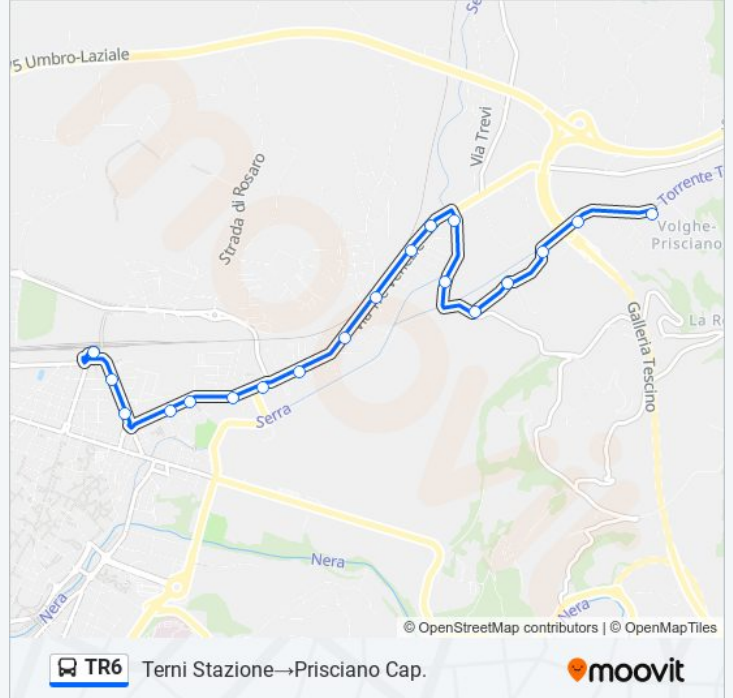

### Informazioni sulla linea bus TR6

**Direzione:** Terni Stazione → Prisciano Cap.

**Fermate:** 19

**Durata del tragitto:** 13 min

**La linea in sintesi:**

**Direzione: Terni Stazione → Rocca S. Zenone**

19 fermate