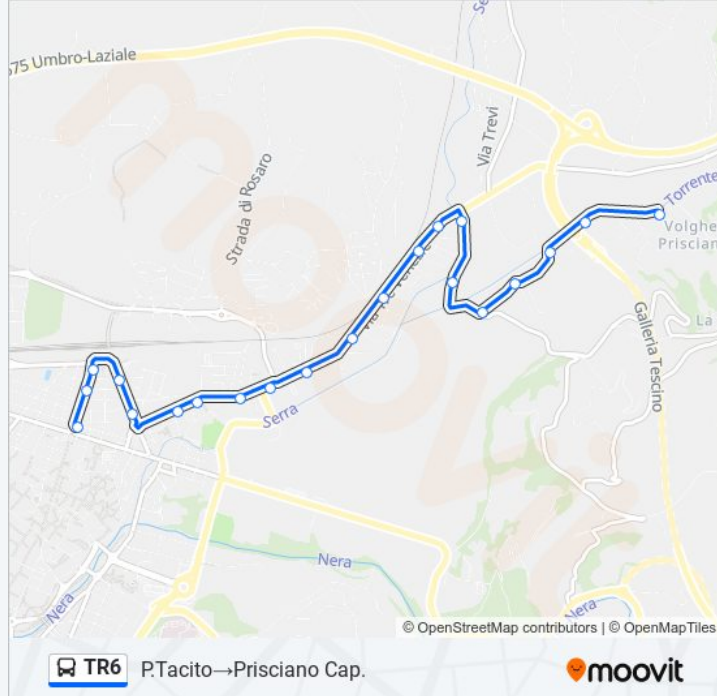

### Informazioni sulla linea bus TR6

**Direzione:** P.Tacito→Prisciano Cap.

**Fermate:** 21

**Durata del tragitto:** 20 min

**La linea in sintesi:**

Strada Di Prisciano

Prisciano Cap.

**Direzione: P.Tacito→Rocca S.Zenone**