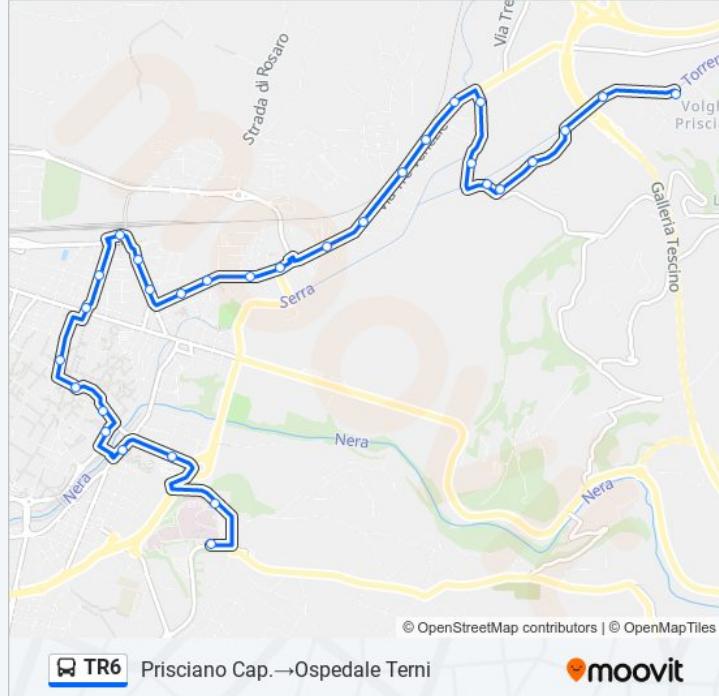

Viale Curio Dentato 5

Terni Stazione

Viale Della Stazione

P.Tacito

Via I° Maggio

V.Mancini

Via Carrara

V.Cimarelli

V.Campofregoso P.Te Garibaldi

V.Gramsci

V.G.Vitalone

Ospedale Terni

Direzione: Prisciano Cap. → P.Tacito

22 fermate

[VISUALIZZA GLI ORARI DELLA LINEA](#)

Prisciano Cap.

Strada Di Prisciano

Via Dell'Industria

Via Dell'Industria

Via Dell'Industria

Strada Della Romita

Via Vulcano

Via Vulcano 2

Via Tre Venezie 1

Via Tre Venezie

V.Tre Venezie Edicola

V.Tre Venezie

Via Romagna 3

V.Romagna

Via Romagna 2

V.E.Chiesa

Via Eugenio Chiesa 2

Orari della linea bus TR6

Orari di partenza verso Prisciano Cap. → P.Tacito:

lunedì	Non in Servizio
martedì	Non in Servizio
mercoledì	Non in Servizio
giovedì	Non in Servizio
venerdì	Non in Servizio
sabato	Non in Servizio
domenica	07:20 - 19:40

Informazioni sulla linea bus TR6

Direzione: Prisciano Cap. → P.Tacito

Fermate: 22

Durata del tragitto: 20 min

La linea in sintesi: